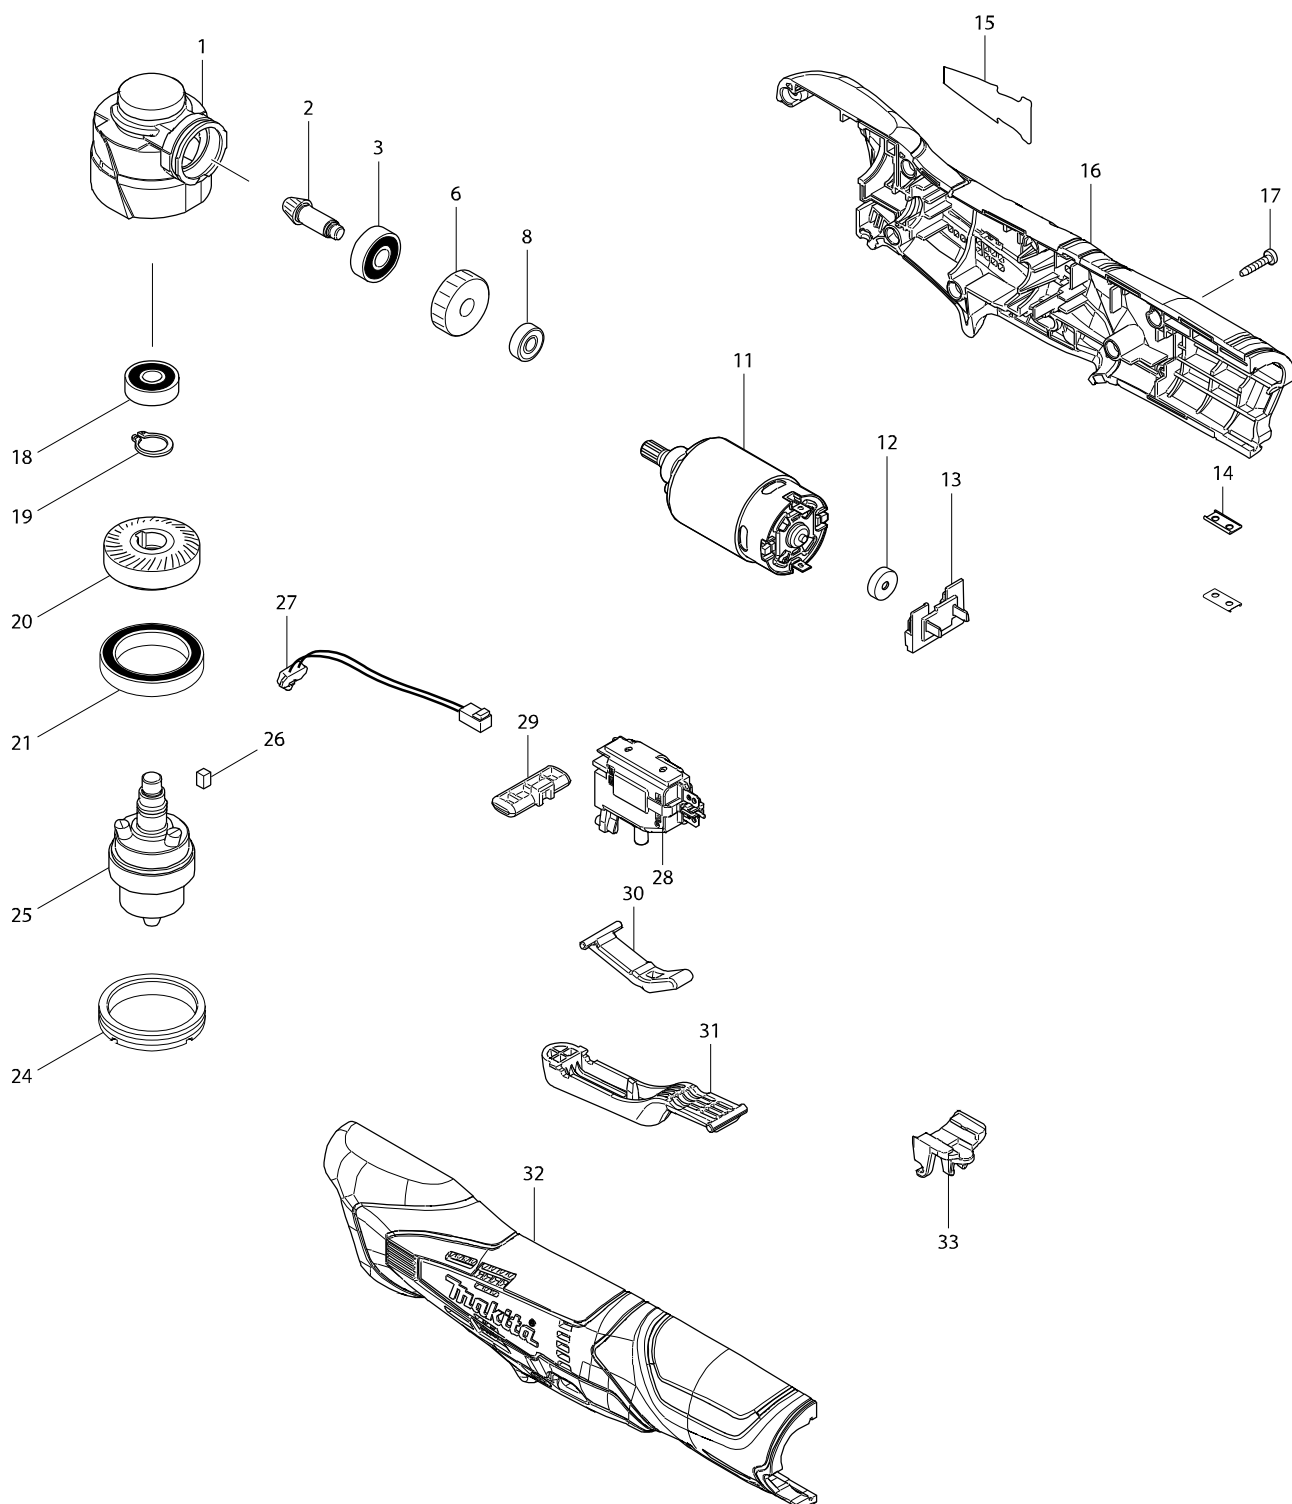

Číslo typu DA330D CORDLESS ANGLE DRILL

Položka	Číslo dílu	Popis	Změn	Množstv	N/O	Možnost 1	Možnost 2	Poznámka
001	318933-8	GEAR HOUSING		1				
002	227600-3	SPIRAL BEVEL GEAR 6		1				
003	210029-0	BALL BEARING 608ZZ		1				
006	227328-3	SPUR GEAR 42		1				
008	210033-9	ložisko 696ZZ		1				
011	629978-4	DC MOTOR		1				
012	424529-6	CAP		1				
013	643830-2	koncovka		1				
014	345998-7	plech nastavení DF030DWE/TD090DWE		2				
015	814B93-1	DA330D NAME PLATE		1				
016	187528-6	HOUSING SET		1				
D10		INC. 32						
017	266130-9	šroub PT 3X		7				
018	210029-0	BALL BEARING 608ZZ		1				
019	961052-5	segrovka vnější S-12		1				
020	227601-1	SPIRAL BEVEL GEAR 31		1				
021	211423-9	BALL BEARING 6806DDW		1				
024	285842-5	aret. matice sklíčidla DA3010F		1				
025	766018-8	DRILL CHUCK S10		1				
026	254201-4	klín 4 8419B/DA3010F/11F/BDA		1				
027	620177-1	LED CIRCUIT		1				
028	650666-2	SWITCH		1				
029	450610-7	F/R CHANGE LEVER		1				
030	454100-2	LINK		1				
031	454102-8	SWITCH LEVER		1				
032	187528-6	HOUSING SET		1				
D10		INC. 16						
033	454099-1	KEY HOLDER		1				
034	424248-4	SPONGE SHEET 15-25		1	*			
034-1	424248-4	SPONGE SHEET 15-25	O	2				
A01	763450-7	CHUCK KEY S10		1				
A02	784244-7	+ BIT 2-50		1				
A03B	***DC10WA	DC10WA BATTERY CHARGER		1				
A04B	194550-6	baterie BL1013 10,8V/1,3Ah Li-Ion		2				
A05B	821556-8	PLASTIC CARRYING CASE		1				
C10	162315-4	LATCH		2				
A06B	800U73-7	DA330DWE PLASTIC CASE LABEL		2				