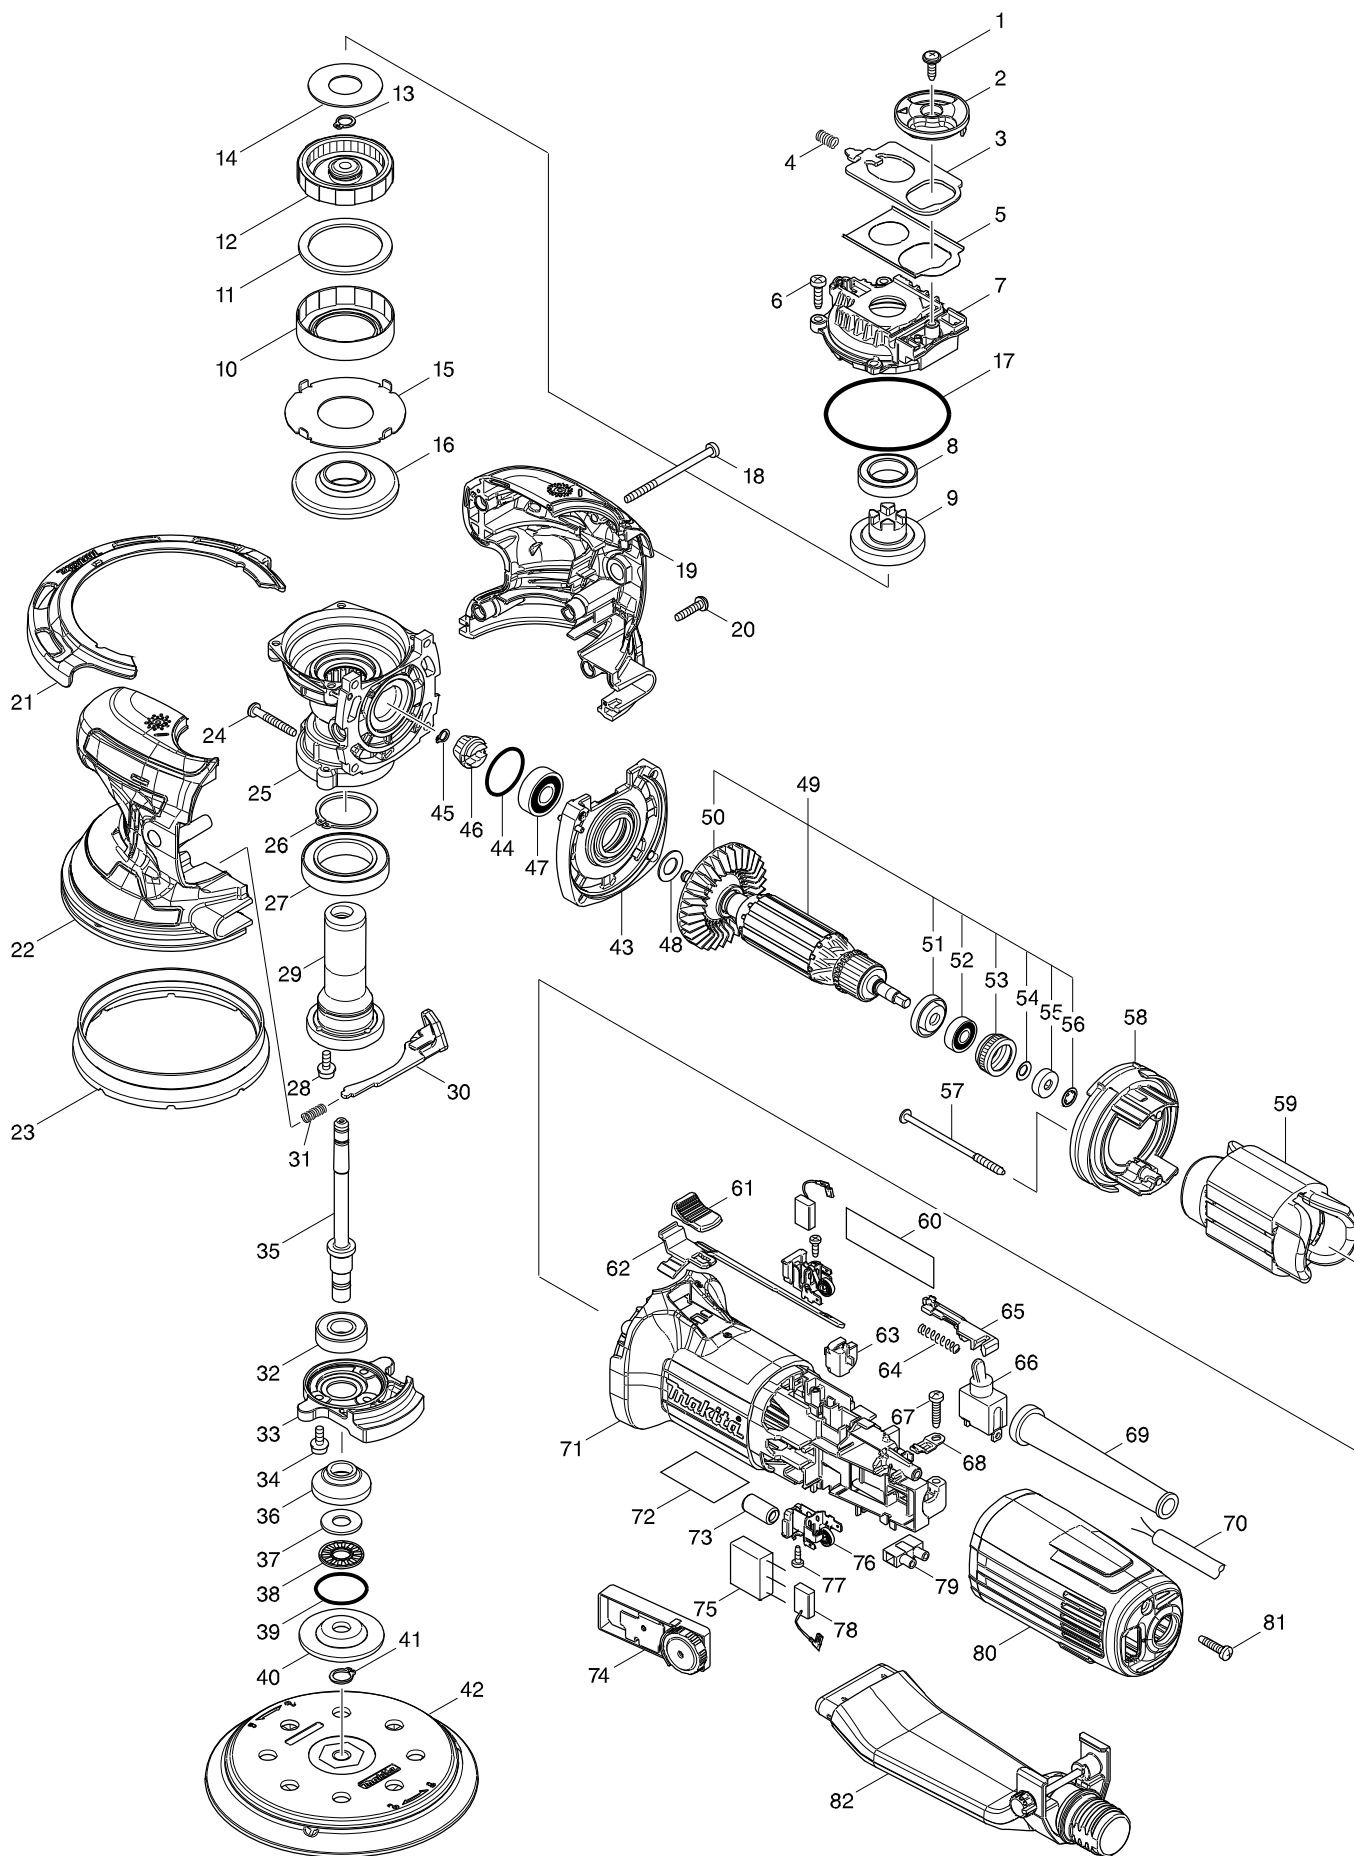

Číslo typu BO6050 150MM RANDOM ORBIT SANDER

Položka	Číslo dílu	Popis	Změn	Množstv	N/O	Možnost 1	Možnost 2	Poznámka
001	266901-4	TAPPING SCREW 4X14		1				
002	456126-0	CHANGE KNOB		1				
003	346914-2	CHANGE PLATE		1				
004	231490-8	COMPRESSION SPRING 5		1				
005	346913-4	GUIDE PLATE		1				
006	266034-5	TAPPING SCREW CT 4X16		4				
007	456117-1	TOP COVER		1				
008	211333-0	BALL BEARING 6804LLU		1				
009	227386-9	SPUR GEAR 31		1				
010	424748-4	BRAKE RING		1				
011	261157-4	SPONGE WASHER 40		1				
012	227387-7	INTERNAL GEAR 34		1				
013	961004-6	RETAINING RING S-8		1				
014	267290-0	FLAT WASHER 18		1				
015	346912-6	PLATE		1				
016	227648-5	SPIRAL BEVEL GEAR 43		1				
017	213707-1	O RING 65		1				
018	266060-4	TAPPING SCREW 4X65		1				
019	183B68-4	HEAD COVER SET		1				
D10		INC. 22						
020	265995-6	TAPPING SCREW 4X18		4				
021	456127-8	PAD PROTECTOR		1				
022	183B68-4	HEAD COVER SET		1				
D10		INC. 19						
023	424747-6	RUBBER GUARD		1				
024	266050-7	TAPPING SCREW 4X30		4				
025	143324-2	GEAR HOUSING COMPLETE		1				
026	961110-7	RETAINING RING S-30		1				
027	211445-9	BALL BEARING 6906DDW		1				
028	911119-9	PAN HEAD SCREW M4X12		3				
029	143325-0	OUTER SPINDLE COMPLETE		1				
030	143376-3	SHAFT LOCK COMPLETE		1				
031	233285-5	COMPRESSION SPRING 4		1				
032	211131-2	BALL BEARING 6001DDW		1				
033	319330-1	BALANCER		1				
034	911119-9	PAN HEAD SCREW M4X12		3				
035	143375-5	INNER SPINDLE COMPLETE		1				
036	326582-7	COVER		1				
037	253024-7	FLAT WASHER 10		1				
038	216413-7	THRUST NEEDLE CAGE 1024		1				
039	213445-5	O-RING 26		1				
040	326581-9	FLANGE		1				
041	961006-2	RETAINING RING S-10		1				
042	197314-7	PAD 150 SET		1				
043	143327-6	GEAR HOUSING COVER COMPLETE		1				
044	213445-5	O-RING 26		1				
045	961002-0	RETAINING RING S-6		1				
046	227647-7	SPIRAL BEVEL GEAR 11		1				