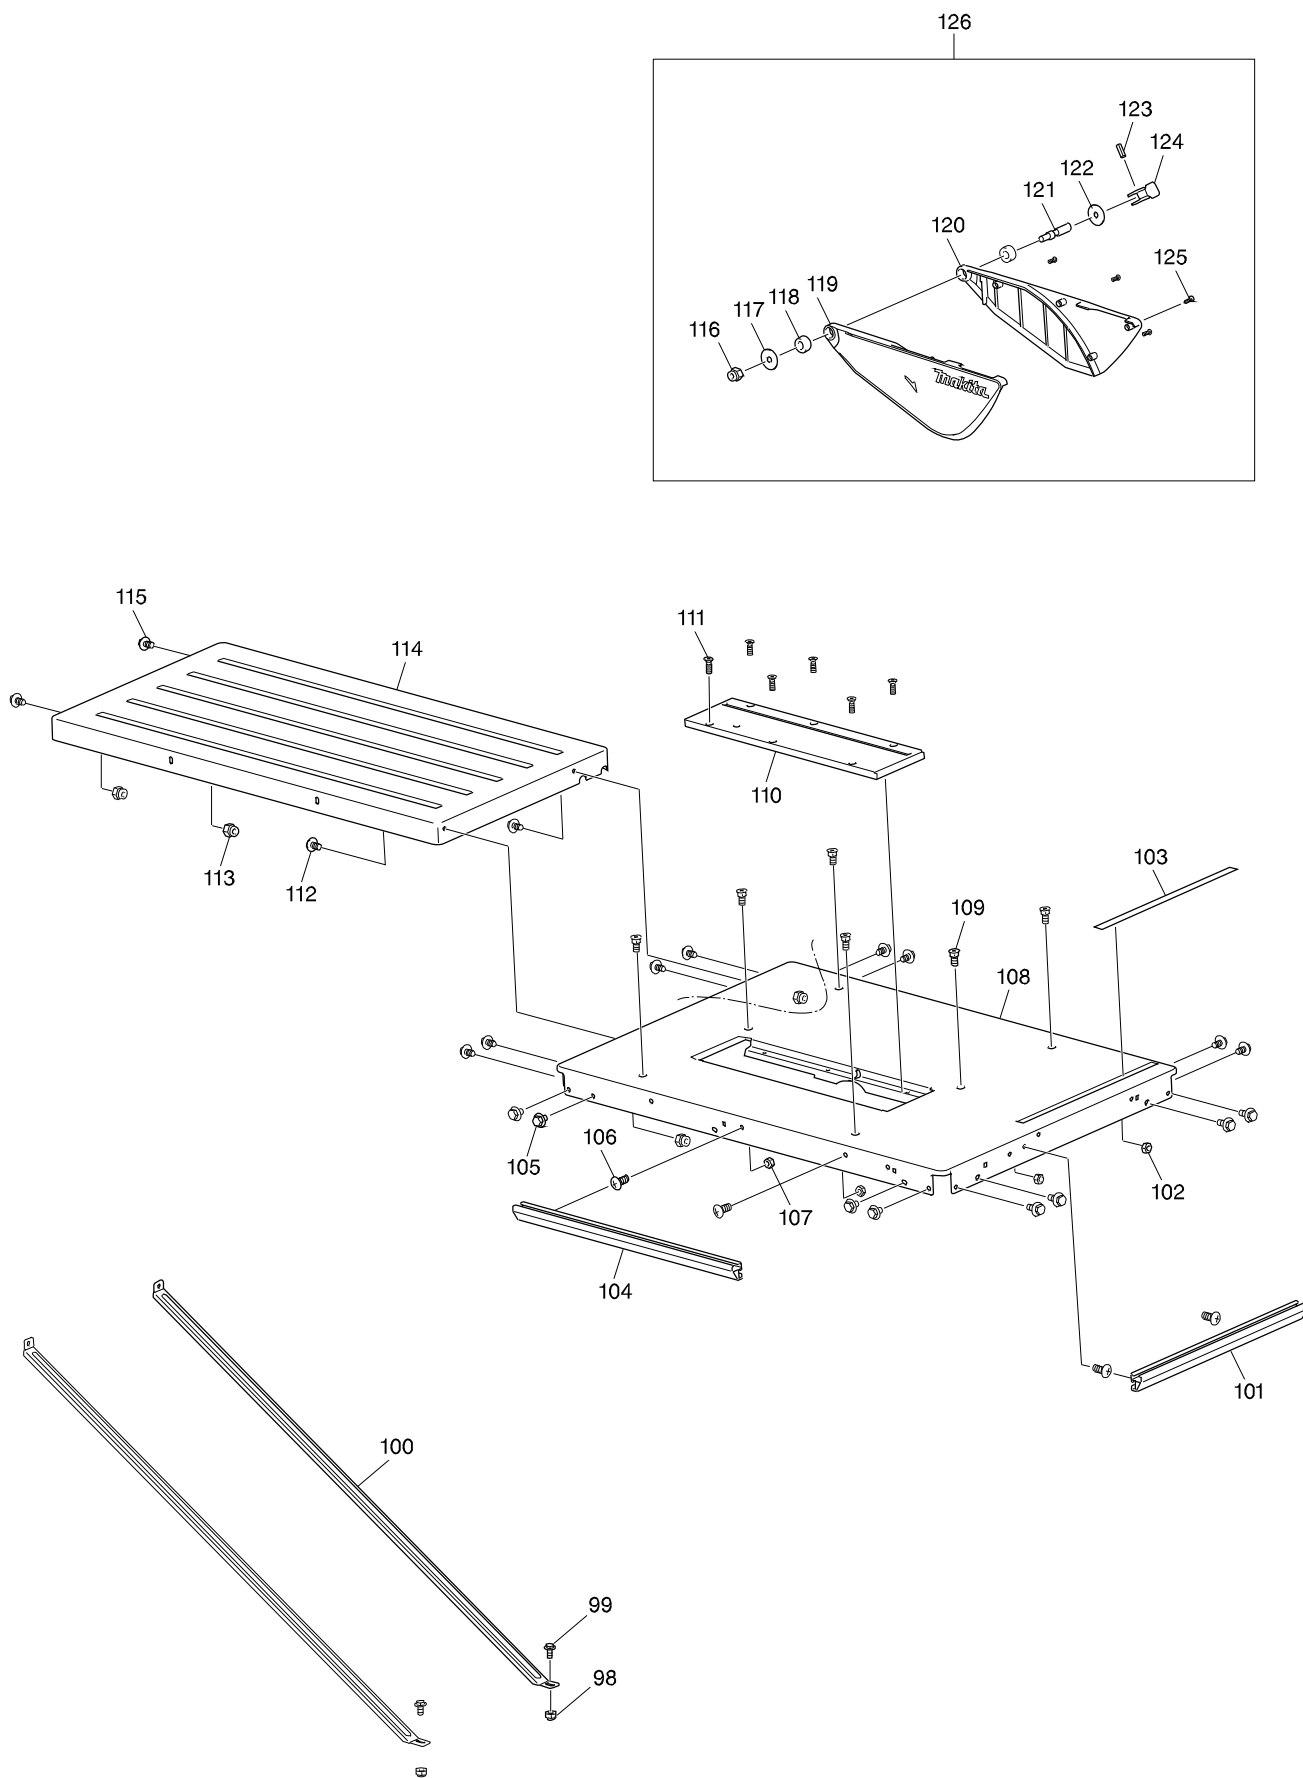

Číslo typu 2712 315MM TABLE SAW

Číslo typu 2712 315MM TABLE SAW

Číslo typu 2712 315MM TABLE SAW

Číslo typu 2712 315MM TABLE SAW

Položka	Číslo dílu	Popis	Změn	Množstv	N/O	Možnost 1	Možnost 2	Poznámka
001	JM27100031	CROSS HEAD SCREW M5		4				
002	JM27100032	FLAT WASHER 5		4				
003	JM27100033	HINGE		1				
004	JM27110001	COVER A COMPLETE		1				
C10	JM27180024	MAKITA LOGO LABEL		1				
005	JM27100111	LOCKNUT M5		4				
006	JM27100035	COVER B		1				
007	JM27100018	FLAT WASHER 6		2				
008	JM27100016	LOCKNUT M6		2				
009	JM27100036	SPRING		1				
010	JM27100104	HEX BOLT M6		1				
011	JM27100037	LOCKNUT M12		1				
012	JM27100038	RIVING KNIFE PRESS PLATE		1				
013	JM27100039	RIVING KNIFE		1				
014	JM27100040	FIX BRACKET		1				
015	JM27100041	HEX BOLT M10		1				
016	JM27100042	FLANGE WASHER 10		1				
017	JM27100043	OUTER FLANGE		1				
019	JM27100044	INNER FLANGE		1				
020	JM27100047	CROSS HEAD SCREW M4		2				
021	JM27100046	FLAT WASHER 4		2				
022	JM27100048	COVER		1				
023	JM27100049	SIDE PROTECTION		1				
024	JM27100045	LOCKNUT M4		4				
025	JM27100046	FLAT WASHER 4		4				
026	JM27100046	FLAT WASHER 4		2				
027	JM27100045	LOCKNUT M4		2				
028	JM27100050	HEX BOLT M8		4				
029	JM27100051	SPRING WASHER 8		4				
030	JM27100052	FLAT WASHER 8		4				
031	JM27100053	LOCKNUT M8		1				
032	JM27100054	FLAT WASHER 8		1				
033	JM27100055	ADJUSTING PIN		1				
034	JM27100106	FLAT WASHER 8		1				
035	JM27100057	ADJUSTING PLATE		1				
036	JM27100056	SPLITPIN 2		1				
037	JM27100025	E RING 10		1				
038	JM27100053	LOCKNUT M8		4				
039	JM27100052	FLAT WASHER 8		4				
040	JM27100058	DOUBLE THREAD BOLT		1				
041	JM27100072	LIFTING FRAME		1				
042	JM27100073	SQUARE NECK BOLT M12		1				
043	JM27100059	THREAD SLEEVE 4		2				
044	JM27100011	HEX BOLT M6		1				
045	JM27100018	FLAT WASHER 6		1				
046	JM27100018	FLAT WASHER 6		3				
047	JM27100016	LOCKNUT M6		3				
048	JM27100080	ANGLE SUPPORT PLATE A		1				