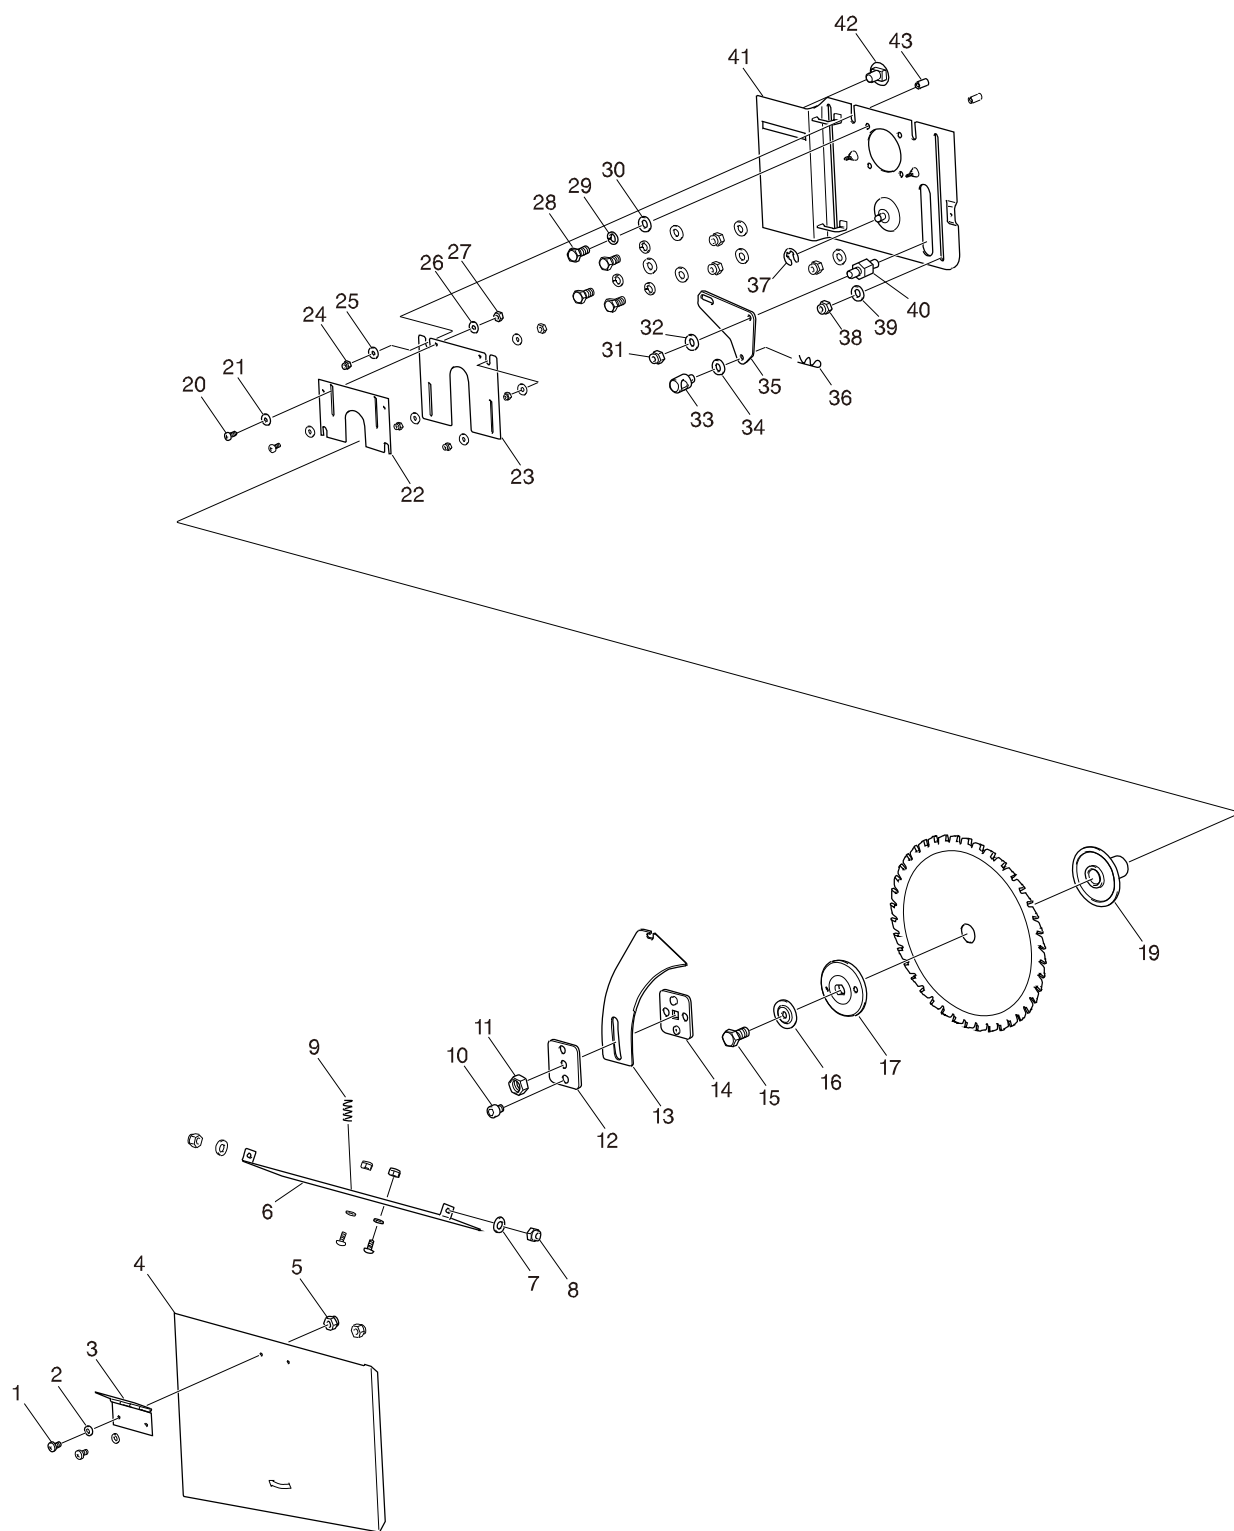

Číslo typu 2712 315MM TABLE SAW

Číslo typu 2712 315MM TABLE SAW

Číslo typu 2712 315MM TABLE SAW

Číslo typu 2712 315MM TABLE SAW

Položka	Číslo dílu	Popis	Změn	Množstv	N/O	Možnost 1	Možnost 2	Poznámka
001	JM27100031	CROSS HEAD SCREW M5		4				
002	JM27100032	FLAT WASHER 5		4				
003	JM27100033	HINGE		1				
004	JM27110001	COVER A COMPLETE		1				
C10	JM27180024	MAKITA LOGO LABEL		1				
005	JM27100111	LOCKNUT M5		4				
006	JM27100035	COVER B		1				
007	JM27100018	FLAT WASHER 6		2				
008	JM27100016	LOCKNUT M6		2				
009	JM27100036	SPRING		1				
010	JM27100104	HEX BOLT M6		1				
011	JM27100037	LOCKNUT M12		1				
012	JM27100038	RIVING KNIFE PRESS PLATE		1				
013	JM27100039	RIVING KNIFE		1				
014	JM27100040	FIX BRACKET		1				
015	JM27100041	HEX BOLT M10		1				
016	JM27100042	FLANGE WASHER 10		1				
017	JM27100043	OUTER FLANGE		1				
019	JM27100044	INNER FLANGE		1				
020	JM27100047	CROSS HEAD SCREW M4		2				
021	JM27100046	FLAT WASHER 4		2				
022	JM27100048	COVER		1				
023	JM27100049	SIDE PROTECTION		1				
024	JM27100045	LOCKNUT M4		4				
025	JM27100046	FLAT WASHER 4		4				
026	JM27100046	FLAT WASHER 4		2				
027	JM27100045	LOCKNUT M4		2				
028	JM27100050	HEX BOLT M8		4				
029	JM27100051	SPRING WASHER 8		4				
030	JM27100052	FLAT WASHER 8		4				
031	JM27100053	LOCKNUT M8		1				
032	JM27100054	FLAT WASHER 8		1				
033	JM27100055	ADJUSTING PIN		1				
034	JM27100106	FLAT WASHER 8		1				
035	JM27100057	ADJUSTING PLATE		1				
036	JM27100056	SPLITPIN 2		1				
037	JM27100025	E RING 10		1				
038	JM27100053	LOCKNUT M8		4				
039	JM27100052	FLAT WASHER 8		4				
040	JM27100058	DOUBLE THREAD BOLT		1				
041	JM27100072	LIFTING FRAME		1				
042	JM27100073	SQUARE NECK BOLT M12		1				
043	JM27100059	THREAD SLEEVE 4		2				
044	JM27100011	HEX BOLT M6		1				
045	JM27100018	FLAT WASHER 6		1				
046	JM27100018	FLAT WASHER 6		3				
047	JM27100016	LOCKNUT M6		3				
048	JM27100080	ANGLE SUPPORT PLATE A		1				