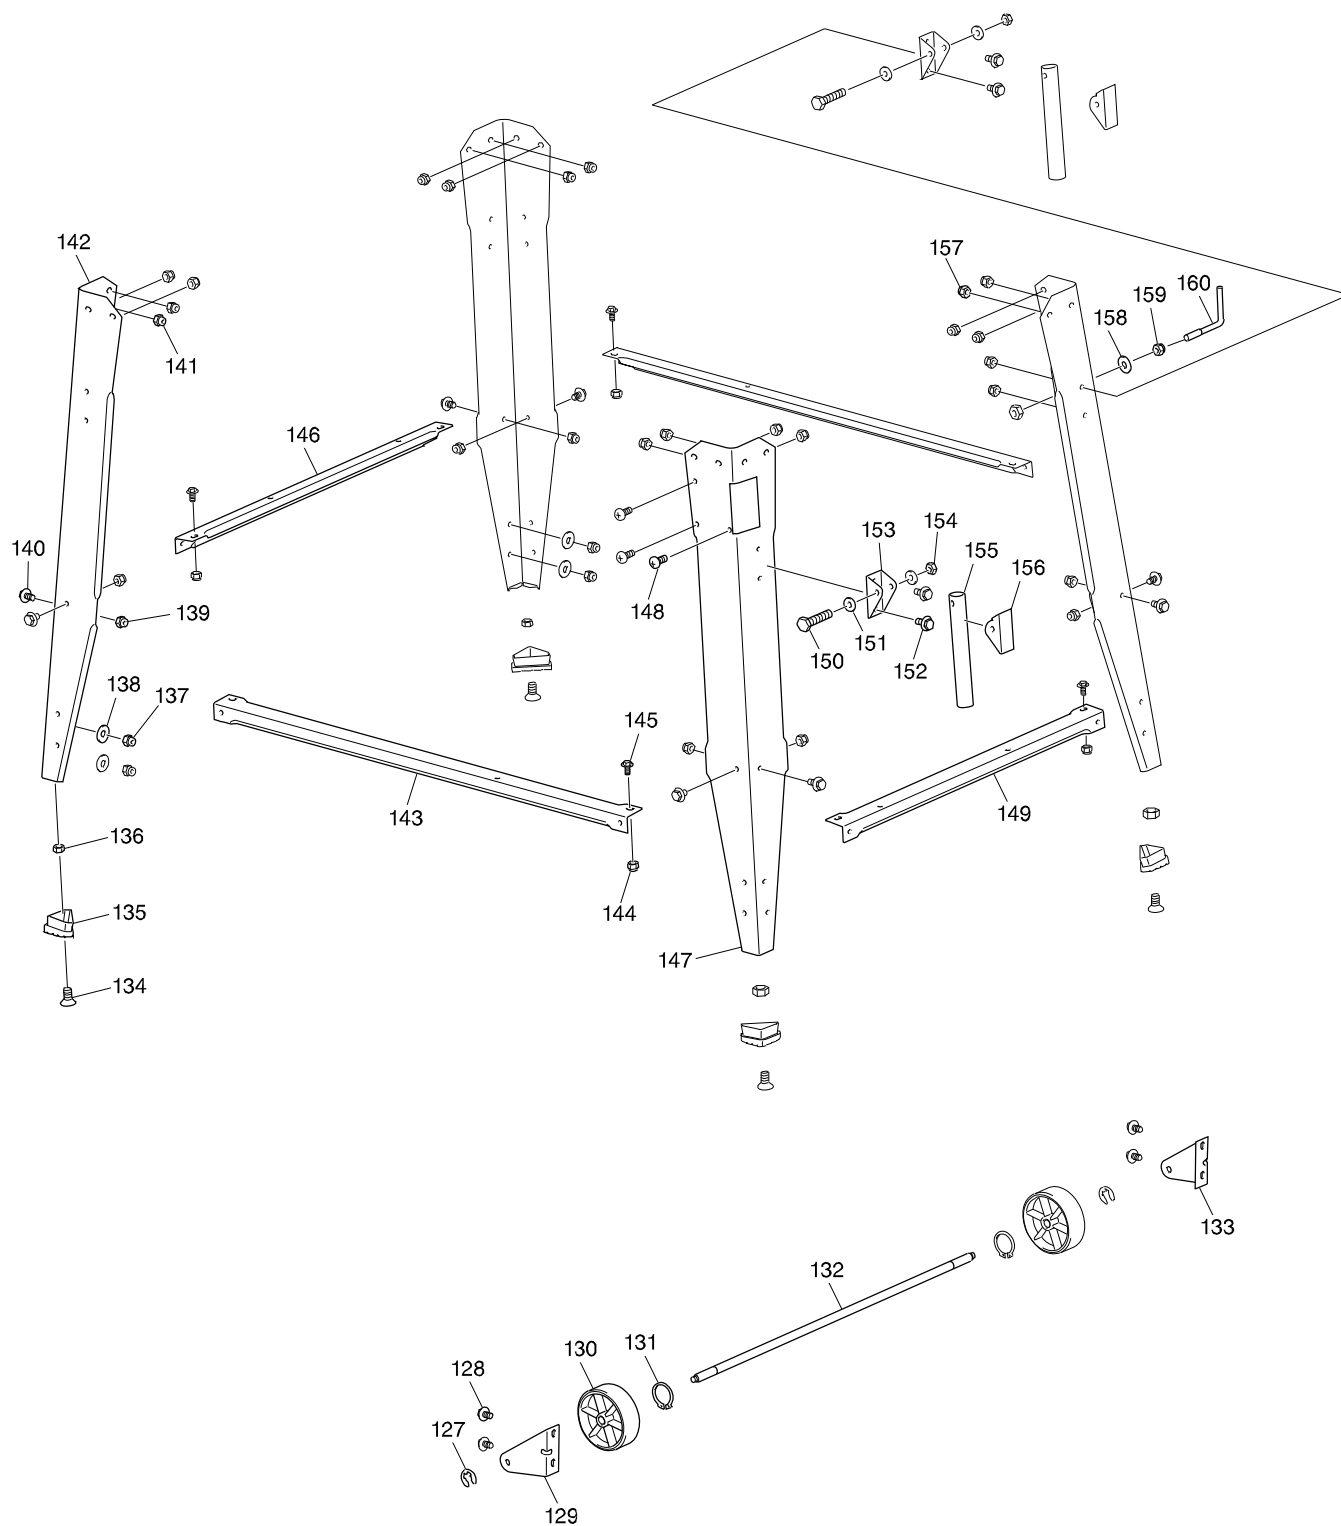

Číslo typu 2712 315MM TABLE SAW

Číslo typu 2712 315MM TABLE SAW

Číslo typu 2712 315MM TABLE SAW

Číslo typu 2712 315MM TABLE SAW

Položka	Číslo dílu	Popis	Změn	Množstv	N/O	Možnost 1	Možnost 2	Poznámka
001	JM27100031	CROSS HEAD SCREW M5		4				
002	JM27100032	FLAT WASHER 5		4				
003	JM27100033	HINGE		1				
004	JM27110001	COVER A COMPLETE		1				
C10	JM27180024	MAKITA LOGO LABEL		1				
005	JM27100111	LOCKNUT M5		4				
006	JM27100035	COVER B		1				
007	JM27100018	FLAT WASHER 6		2				
008	JM27100016	LOCKNUT M6		2				
009	JM27100036	SPRING		1				
010	JM27100104	HEX BOLT M6		1				
011	JM27100037	LOCKNUT M12		1				
012	JM27100038	RIVING KNIFE PRESS PLATE		1				
013	JM27100039	RIVING KNIFE		1				
014	JM27100040	FIX BRACKET		1				
015	JM27100041	HEX BOLT M10		1				
016	JM27100042	FLANGE WASHER 10		1				
017	JM27100043	OUTER FLANGE		1				
019	JM27100044	INNER FLANGE		1				
020	JM27100047	CROSS HEAD SCREW M4		2				
021	JM27100046	FLAT WASHER 4		2				
022	JM27100048	COVER		1				
023	JM27100049	SIDE PROTECTION		1				
024	JM27100045	LOCKNUT M4		4				
025	JM27100046	FLAT WASHER 4		4				
026	JM27100046	FLAT WASHER 4		2				
027	JM27100045	LOCKNUT M4		2				
028	JM27100050	HEX BOLT M8		4				
029	JM27100051	SPRING WASHER 8		4				
030	JM27100052	FLAT WASHER 8		4				
031	JM27100053	LOCKNUT M8		1				
032	JM27100054	FLAT WASHER 8		1				
033	JM27100055	ADJUSTING PIN		1				
034	JM27100106	FLAT WASHER 8		1				
035	JM27100057	ADJUSTING PLATE		1				
036	JM27100056	SPLITPIN 2		1				
037	JM27100025	E RING 10		1				
038	JM27100053	LOCKNUT M8		4				
039	JM27100052	FLAT WASHER 8		4				
040	JM27100058	DOUBLE THREAD BOLT		1				
041	JM27100072	LIFTING FRAME		1				
042	JM27100073	SQUARE NECK BOLT M12		1				
043	JM27100059	THREAD SLEEVE 4		2				
044	JM27100011	HEX BOLT M6		1				
045	JM27100018	FLAT WASHER 6		1				
046	JM27100018	FLAT WASHER 6		3				
047	JM27100016	LOCKNUT M6		3				
048	JM27100080	ANGLE SUPPORT PLATE A		1				