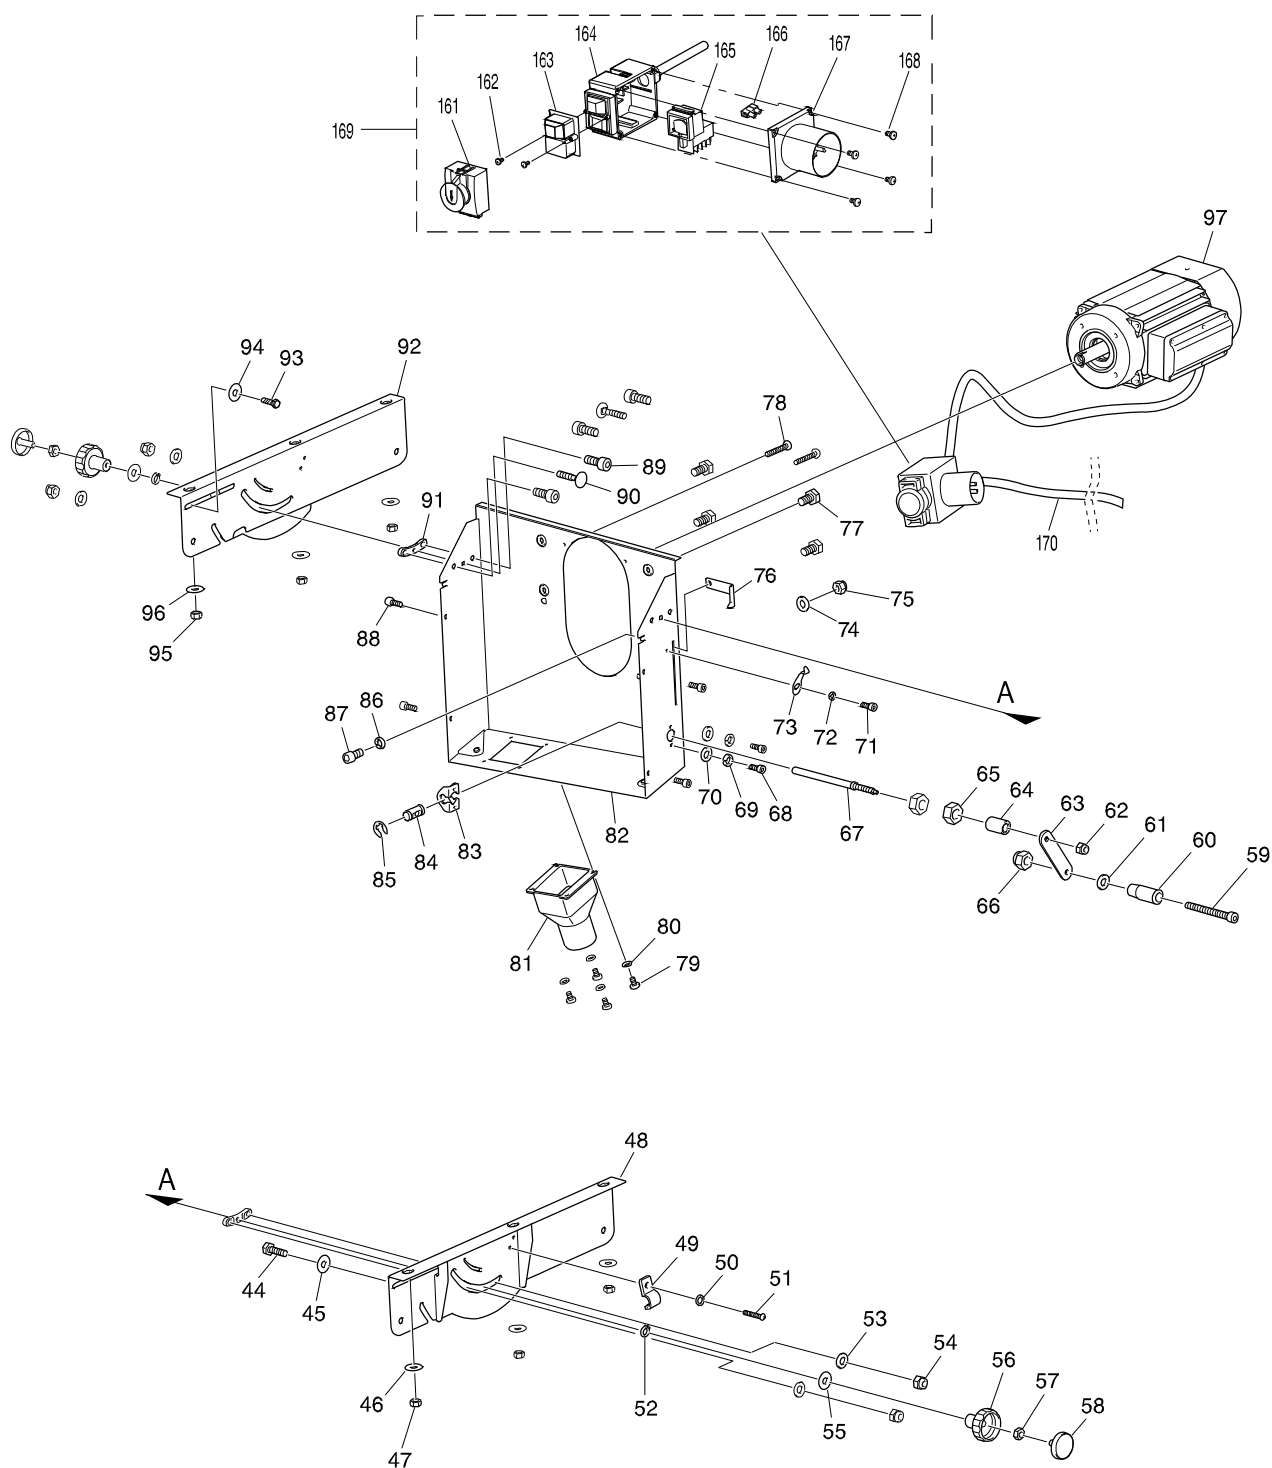

Číslo typu 2712 315MM TABLE SAW

Číslo typu 2712 315MM TABLE SAW

Číslo typu 2712 315MM TABLE SAW

Číslo typu 2712 315MM TABLE SAW

Položka	Číslo dílu	Popis	Změn	Množstv	N/O	Možnost 1	Možnost 2	Poznámka
001	JM27100031	CROSS HEAD SCREW M5		4				
002	JM27100032	FLAT WASHER 5		4				
003	JM27100033	HINGE		1				
004	JM27110001	COVER A COMPLETE		1				
C10	JM27180024	MAKITA LOGO LABEL		1				
005	JM27100111	LOCKNUT M5		4				
006	JM27100035	COVER B		1				
007	JM27100018	FLAT WASHER 6		2				
008	JM27100016	LOCKNUT M6		2				
009	JM27100036	SPRING		1				
010	JM27100104	HEX BOLT M6		1				
011	JM27100037	LOCKNUT M12		1				
012	JM27100038	RIVING KNIFE PRESS PLATE		1				
013	JM27100039	RIVING KNIFE		1				
014	JM27100040	FIX BRACKET		1				
015	JM27100041	HEX BOLT M10		1				
016	JM27100042	FLANGE WASHER 10		1				
017	JM27100043	OUTER FLANGE		1				
019	JM27100044	INNER FLANGE		1				
020	JM27100047	CROSS HEAD SCREW M4		2				
021	JM27100046	FLAT WASHER 4		2				
022	JM27100048	COVER		1				
023	JM27100049	SIDE PROTECTION		1				
024	JM27100045	LOCKNUT M4		4				
025	JM27100046	FLAT WASHER 4		4				
026	JM27100046	FLAT WASHER 4		2				
027	JM27100045	LOCKNUT M4		2				
028	JM27100050	HEX BOLT M8		4				
029	JM27100051	SPRING WASHER 8		4				
030	JM27100052	FLAT WASHER 8		4				
031	JM27100053	LOCKNUT M8		1				
032	JM27100054	FLAT WASHER 8		1				
033	JM27100055	ADJUSTING PIN		1				
034	JM27100106	FLAT WASHER 8		1				
035	JM27100057	ADJUSTING PLATE		1				
036	JM27100056	SPLITPIN 2		1				
037	JM27100025	E RING 10		1				
038	JM27100053	LOCKNUT M8		4				
039	JM27100052	FLAT WASHER 8		4				
040	JM27100058	DOUBLE THREAD BOLT		1				
041	JM27100072	LIFTING FRAME		1				
042	JM27100073	SQUARE NECK BOLT M12		1				
043	JM27100059	THREAD SLEEVE 4		2				
044	JM27100011	HEX BOLT M6		1				
045	JM27100018	FLAT WASHER 6		1				
046	JM27100018	FLAT WASHER 6		3				
047	JM27100016	LOCKNUT M6		3				
048	JM27100080	ANGLE SUPPORT PLATE A		1				