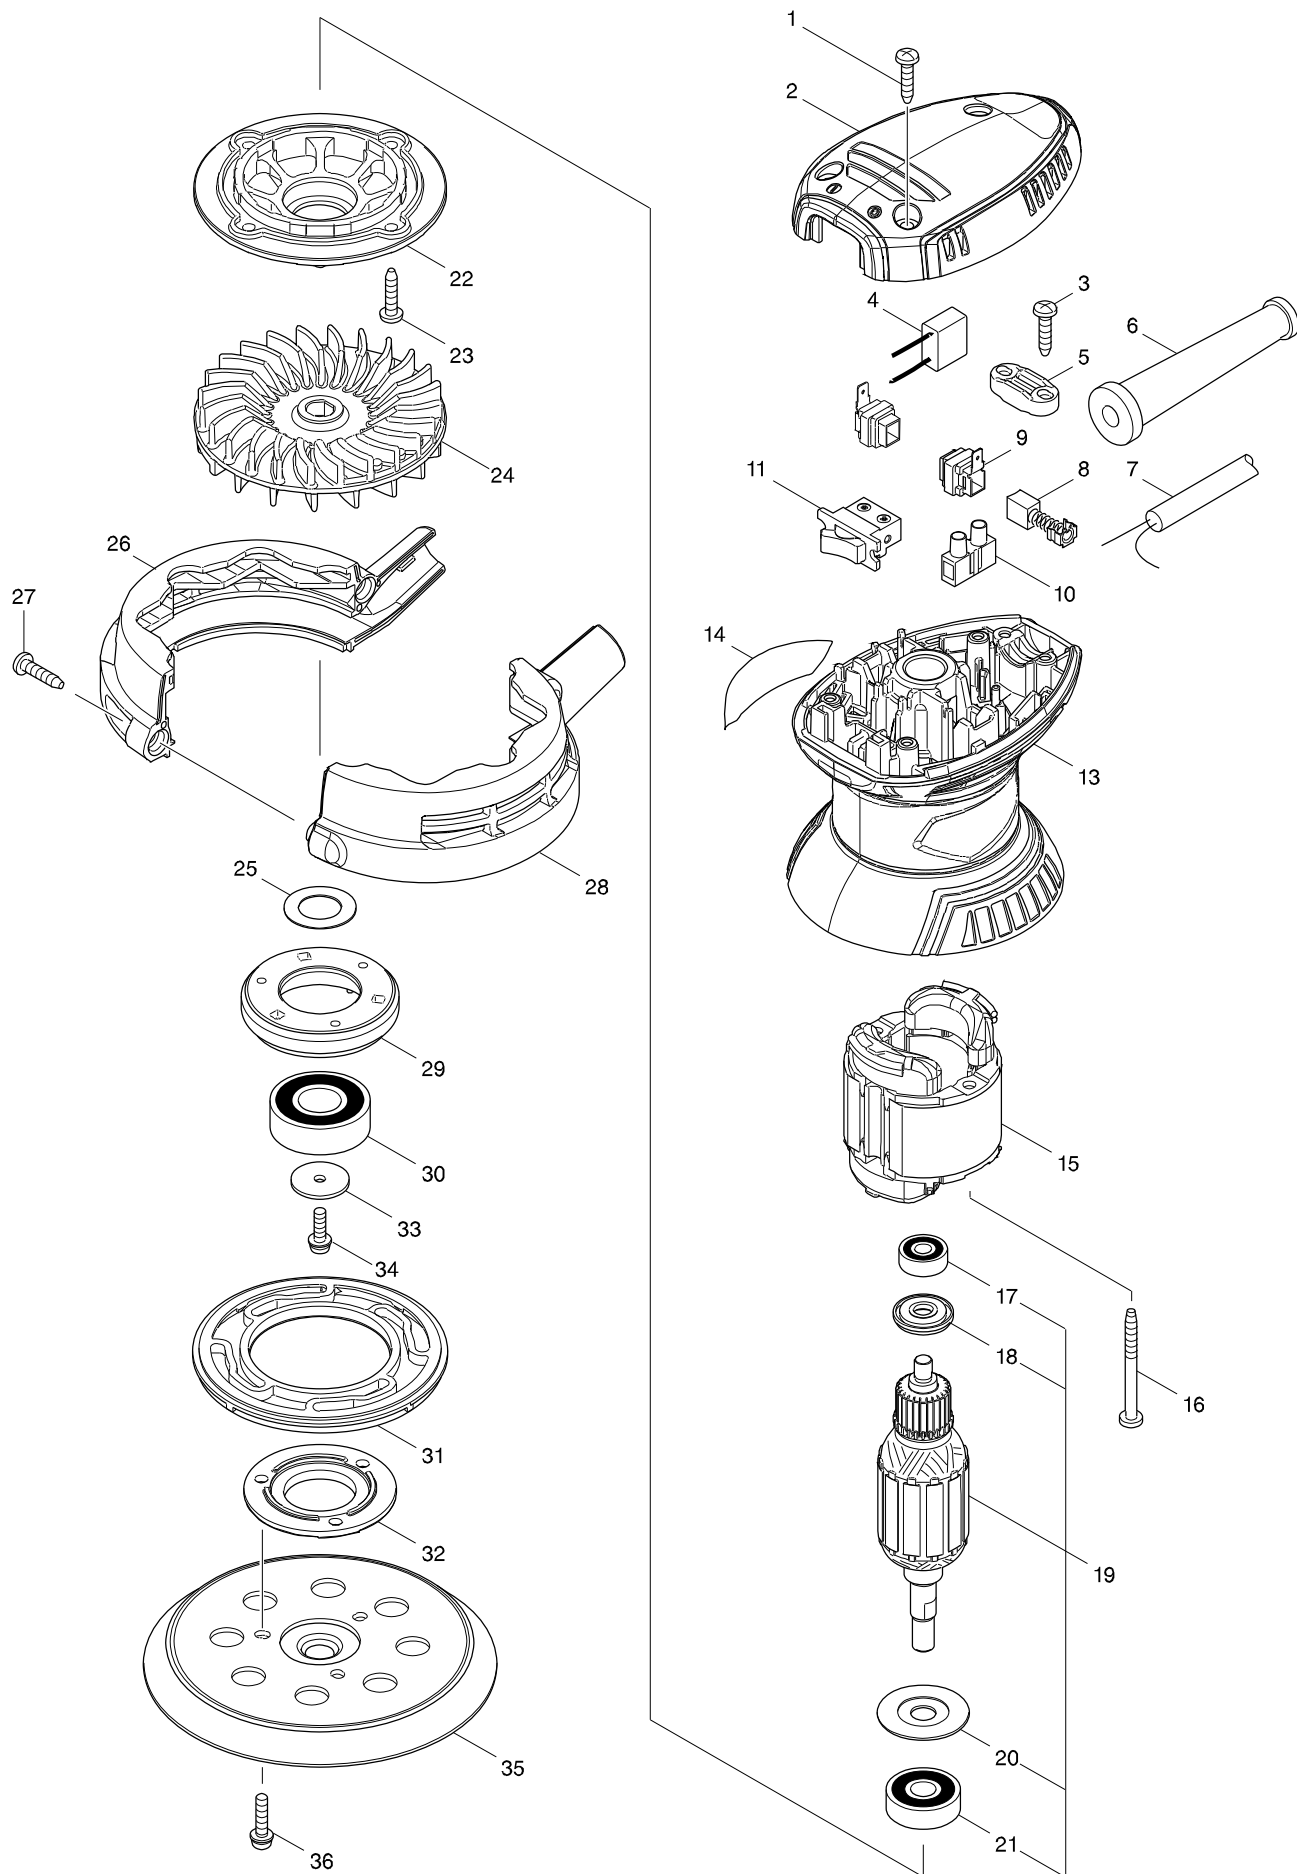

Číslo typu M9204 125MM RANDOM ORBIT SANDER

Položka	Číslo dílu	Popis	Změn	Množství	N/O	Možnost 1	Možnost 2	Poznámka
001	266326-2	TAPPING SCREW 4X18		3				
002	452778-5	TOP COVER		1				
003	266326-2	TAPPING SCREW 4X18		2				
004	645228-9	NOISE SUPPRESSOR		1				
005	687124-5	STRAIN RELIEF		1				
006	682569-2	CORD GUARD 8-85		1				
007	665383-1	POWER SUPPLY CORD 1.0-2-2.0		1	*			
007-1	695556-2	POWER SUPPLY CORD 1.0-2-2.0	O	1				
008	191962-4	CARBON BRUSH CB-419		1				
009	643995-0	BRUSH HOLDER		2				
010	654532-5	TERMINAL BLOCK 1P		1				
011	651527-9	SWITCH		1				
013	456560-4	MOTOR HOUSING		1				
014	852B84-4	M9204 NAME PLATE		1				
015	633688-7	FIELD 220-240V		1				
016	266425-0	TAPPING SCREW 4X45		2				
017	210028-2	BALL BEARING 606ZZ		1				
018	681675-0	INSULATION WASHER		1				
019	510251-2	ARMATURE ASS'Y 220-240V		1				
D10		INC. 17,18,20,21						
020	267806-1	WASHER 9		1				
021	211092-6	BALL BEARING 629DDW		1				
022	450672-5	BRACKET		1				
023	266326-2	TAPPING SCREW 4X18		4				
024	241673-2	FAN 88		1				
025	267164-5	FLAT WASHER 15		1				
026	187059-5	SKIRT SET		1				
D10		INC. 28						
027	266326-2	TAPPING SCREW 4X18		2				
028	187059-5	SKIRT SET		1				
D10		INC. 26						
029	318304-9	BEARING BOX		1				
030	211228-7	BALL BEARING 6202DDW		1				
031	424131-5	BRAKE RING		1				
032	318303-1	BEARING BOX COVER		1				
033	253739-6	FLAT WASHER 4		1				
034	265099-4	PAN HEAD SCREW M4X14		1				
035	743081-8	PAD 123		1				
036	265112-8	+PAN HEAD SCREW M4X18		3				
A01	161431-9	DUST BAG		1				
A02	257202-1	RING 25		1				
A03	416063-0	DUST BAG NOZZLE		1				
A04	416064-8	DUST NOZZLE		1				
A05	794544-7	ABRASIVE DISC 125 #120		1				