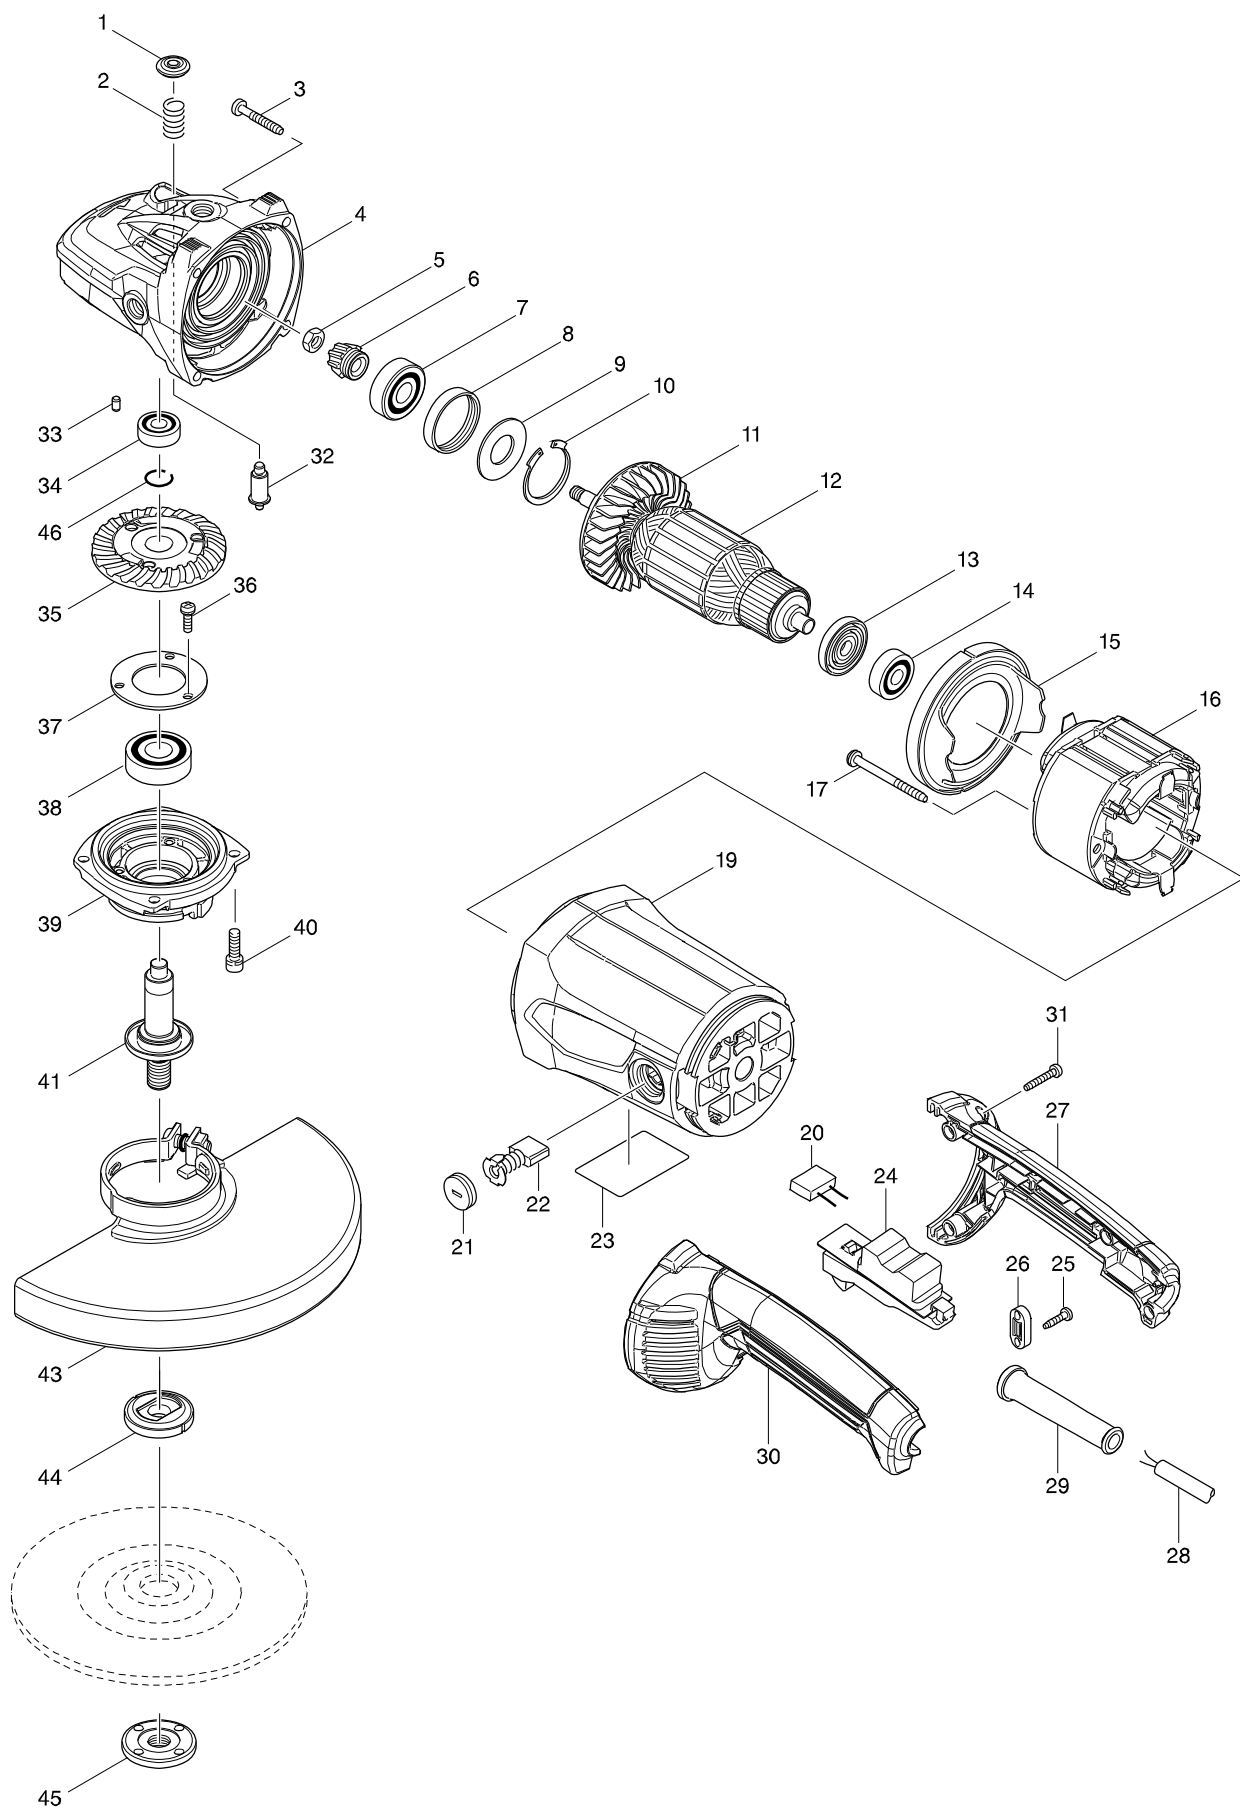

Číslo typu M9001 230MM ANGLE GRINDER

Položka	Číslo dílu	Popis	Změn	Množstv	N/O	Možnost 1	Možnost 2	Poznámka
001	419133-4	PIN CAP		1				
002	233292-8	COMPRESSION SPRING 12		1				
003	266373-3	TAPPING SCREW 5X35		4				
004	142753-6	GEAR HOUSING COMPLETE		1				
D10		INC. 33						
005	252194-9	HEX. NUT M8		1				
006	227490-4	SPIRAL BEVEL GEAR 12		1				
007	210104-2	BALL BEARING 6301DDW		1				
008	262085-6	RUBBER RING 38		1				
009	267299-2	FLAT WASHER 20		1				
010	962211-4	RETAINING RING R-42		1				
011	240081-4	FAN 80		1				
012	516948-1	ARMATURE ASS'Y 220-240V		1				
D10		INC. 11,13,14						
013	681630-2	INSULATION WASHER		1				
014	210070-3	BALL BEARING 6200ZZ		1				
015	419135-0	BAFFLE PLATE		1				
016	596279-4	FIELD ASS'Y 240V		1				
C10	654197-3	RING TERMINAL		2				
C20	654502-4	CONNECTOR P-2		2				
017	266352-1	TAPPING SCREW 5X65		2				
019	143118-5	MOTOR HOUSING COMPLETE		1				
C10	643564-7	BRUSH HOLDER		2				
020	645240-9	NOISE SUPPRESSOR		1				
021	643700-5	BRUSH HOLDER CAP 7-18		2				
022	191957-7	A.C. CARBON BRUSH CB-204		1				
023	850W54-3	M9001 NAME PLATE		1				
024	651183-5	SWITCH HY44B		1				
025	266326-2	TAPPING SCREW 4X18		2				
026	687124-5	STRAIN RELIEF		1				
027	188895-2	HANDLE SET		1				
D10		INC. 30						
028	665852-2	POWER SUPPLY CORD 1.0-2-2.0		1	*			
028-1	695454-0	POWER SUPPLY CORD 1.0-2-2.0	O	1				
029	682540-6	CORD GUARD 9.3-90		1				
030	188895-2	HANDLE SET		1				
D10		INC. 27						
031	266374-1	TAPPING SCREW 4X25		4				
032	256491-5	SHOULDER PIN 5		1				
033	263002-9	RUBBER PIN 4		1				
034	210067-2	BALL BEARING 6000ZZ		1				
035	227491-2	SPIRAL BEVEL GEAR 53 A		1				
036	265120-9	PAN HEAD SCREW M5X16		3				
037	285724-1	BEARING RETAINER 50		1				
038	211285-5	BALL BEARING 6203DDW		1				
039	318617-8	BEARING BOX		1				
040	265541-5	HEX. SOCKET HEAD BOLT M6X22		4				
041	158209-9	SPINDLE COMPLETE		1				