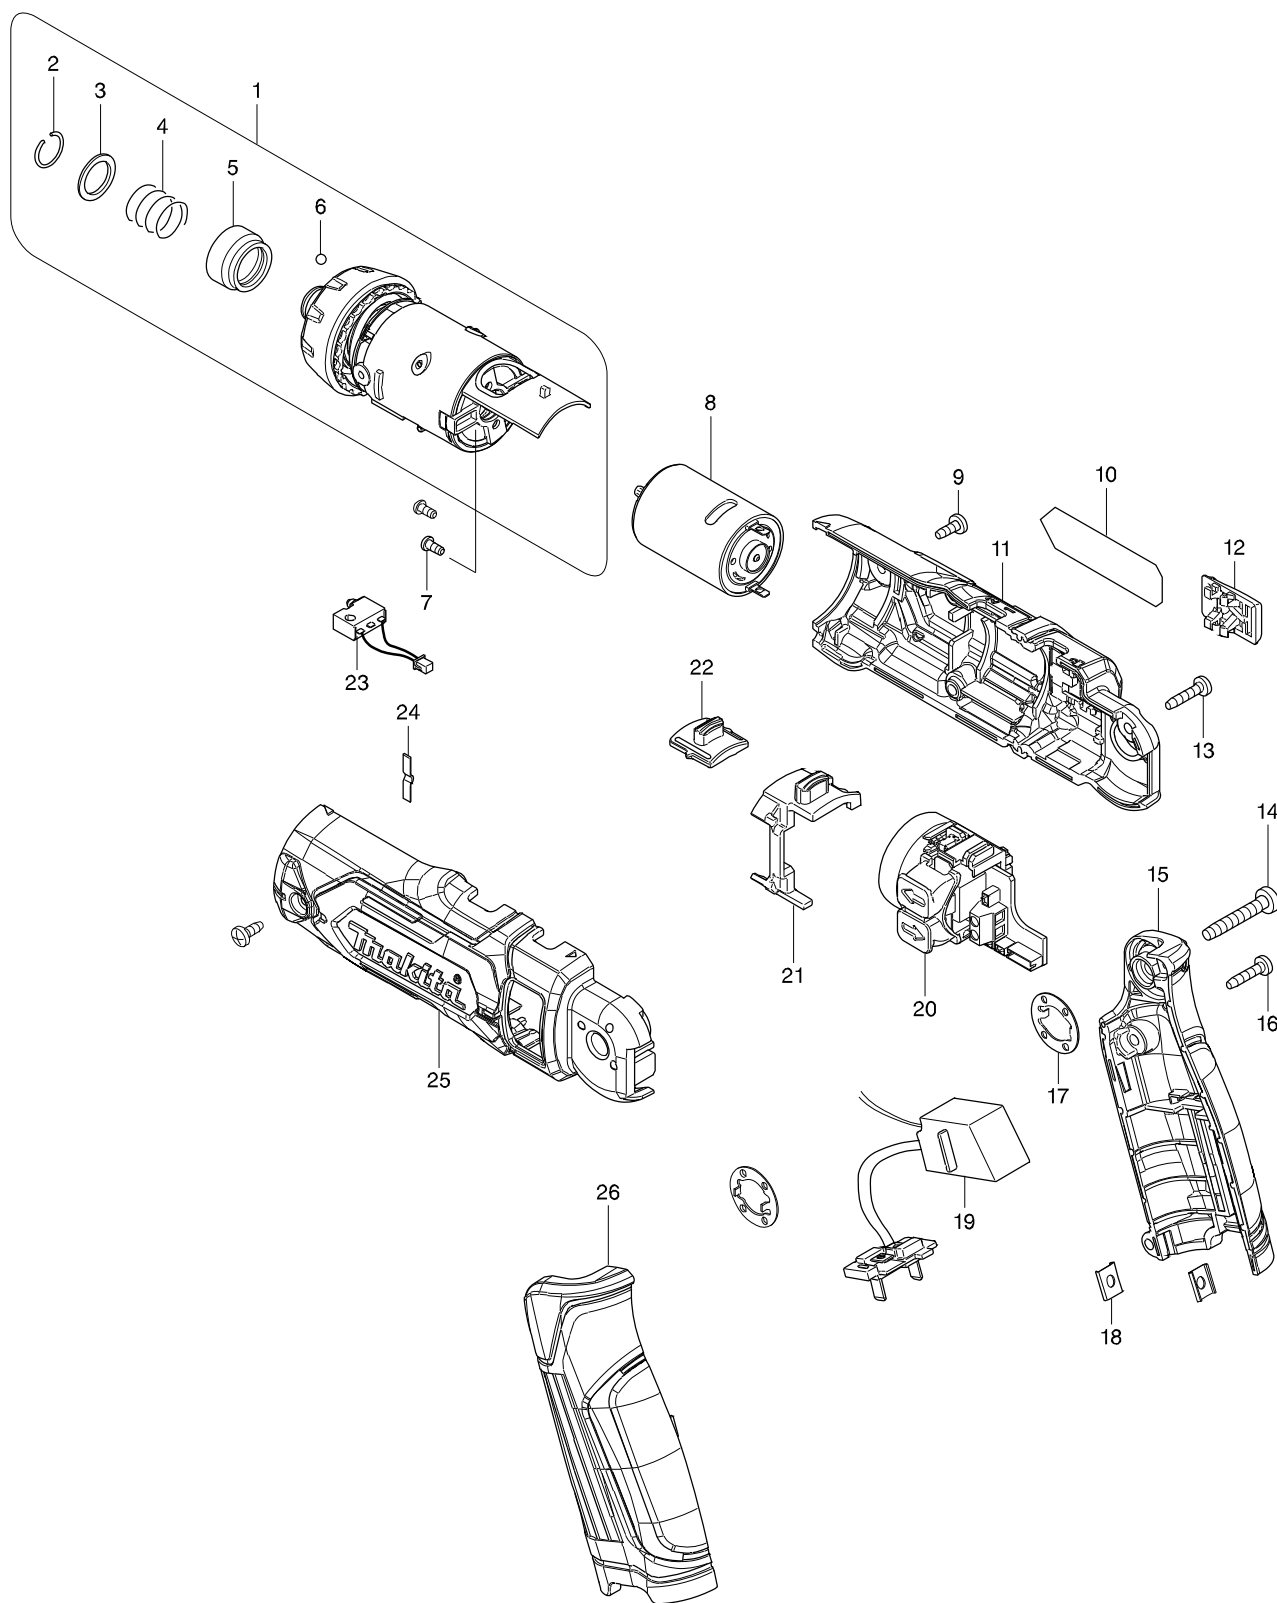

Číslo typu DF012D CORDLESS DRIVER DRILL

Položka	Číslo dílu	Popis	Změn	Množstv	N/O	Možnost 1	Možnost 2	Poznámka
001	123914-7	GEAR ASSY		1				
C10	450558-3	CHANGE RING		1				
D10		INC. 2-6						
002	231965-7	zajišťovací kroužek 10mm		1				
003	267143-3	podložka 11mm		1				
004	233005-7	vinutá pružina 13		1				
005	324711-6	BIT SLEEVE		1				
006	216019-1	kulička pr.3mm		2				
007	265172-0	+PAN HEAD SCREW M2,6X6		2				
008	629266-9	DC MOTOR		1				
009	265954-0	tapping screw bind PT3x8		2				
010	853C22-5	DF012D NAME PLATE		1				
011	183F98-9	MOTOR HOUSING SET		1				
D10		INC. 25						
012	450590-7	SLIDE PLATE		1				
013	266404-8	TAPPING SCREW BIND 3X14		3				
014	266374-1	šroub 4x25		1				
015	183G00-8	HANDLE SET		1				
D10		INC. 26						
016	266404-8	TAPPING SCREW BIND 3X14		2				
017	267803-7	LOCK WASHER		2				
018	345749-8	zarážka TD020/010DSE		2				
019	631811-8	elektronika DF010DSE		1				
020	638605-2	vypínač DF010DSE		1				
021	450553-3	CHANGE LEVER		1				
022	125465-6	SPEED CHANGE LEVER ASSEMBLY		1				
C10	233018-8	vinutá pružina 3 JR3030T		2				
023	638609-4	SWITCH UNIT		1				
024	232369-6	LEAF SPRING		1				
025	183F98-9	MOTOR HOUSING SET		1				
D10		INC. 11						
026	183G00-8	HANDLE SET		1				
D10		INC. 15						
A01	***DC10WA	DC10WA BATTERY CHARGER		1				
D10		COMPO-PARTS						
A02	198000-3	BATTERY BL0715 SET		2				
A03	784244-7	+ BIT 2-50		1				
A04	784245-5	+ BIT 1-50		1				
A05	824781-0	PLASTIC CASE		1				
A06	158775-6	PLASTIC CARRYING CASE COMPLETE		1				
C10	417724-5	sponka ke kufru 6317DW		2				
C20	324679-6	SHAFT		1				