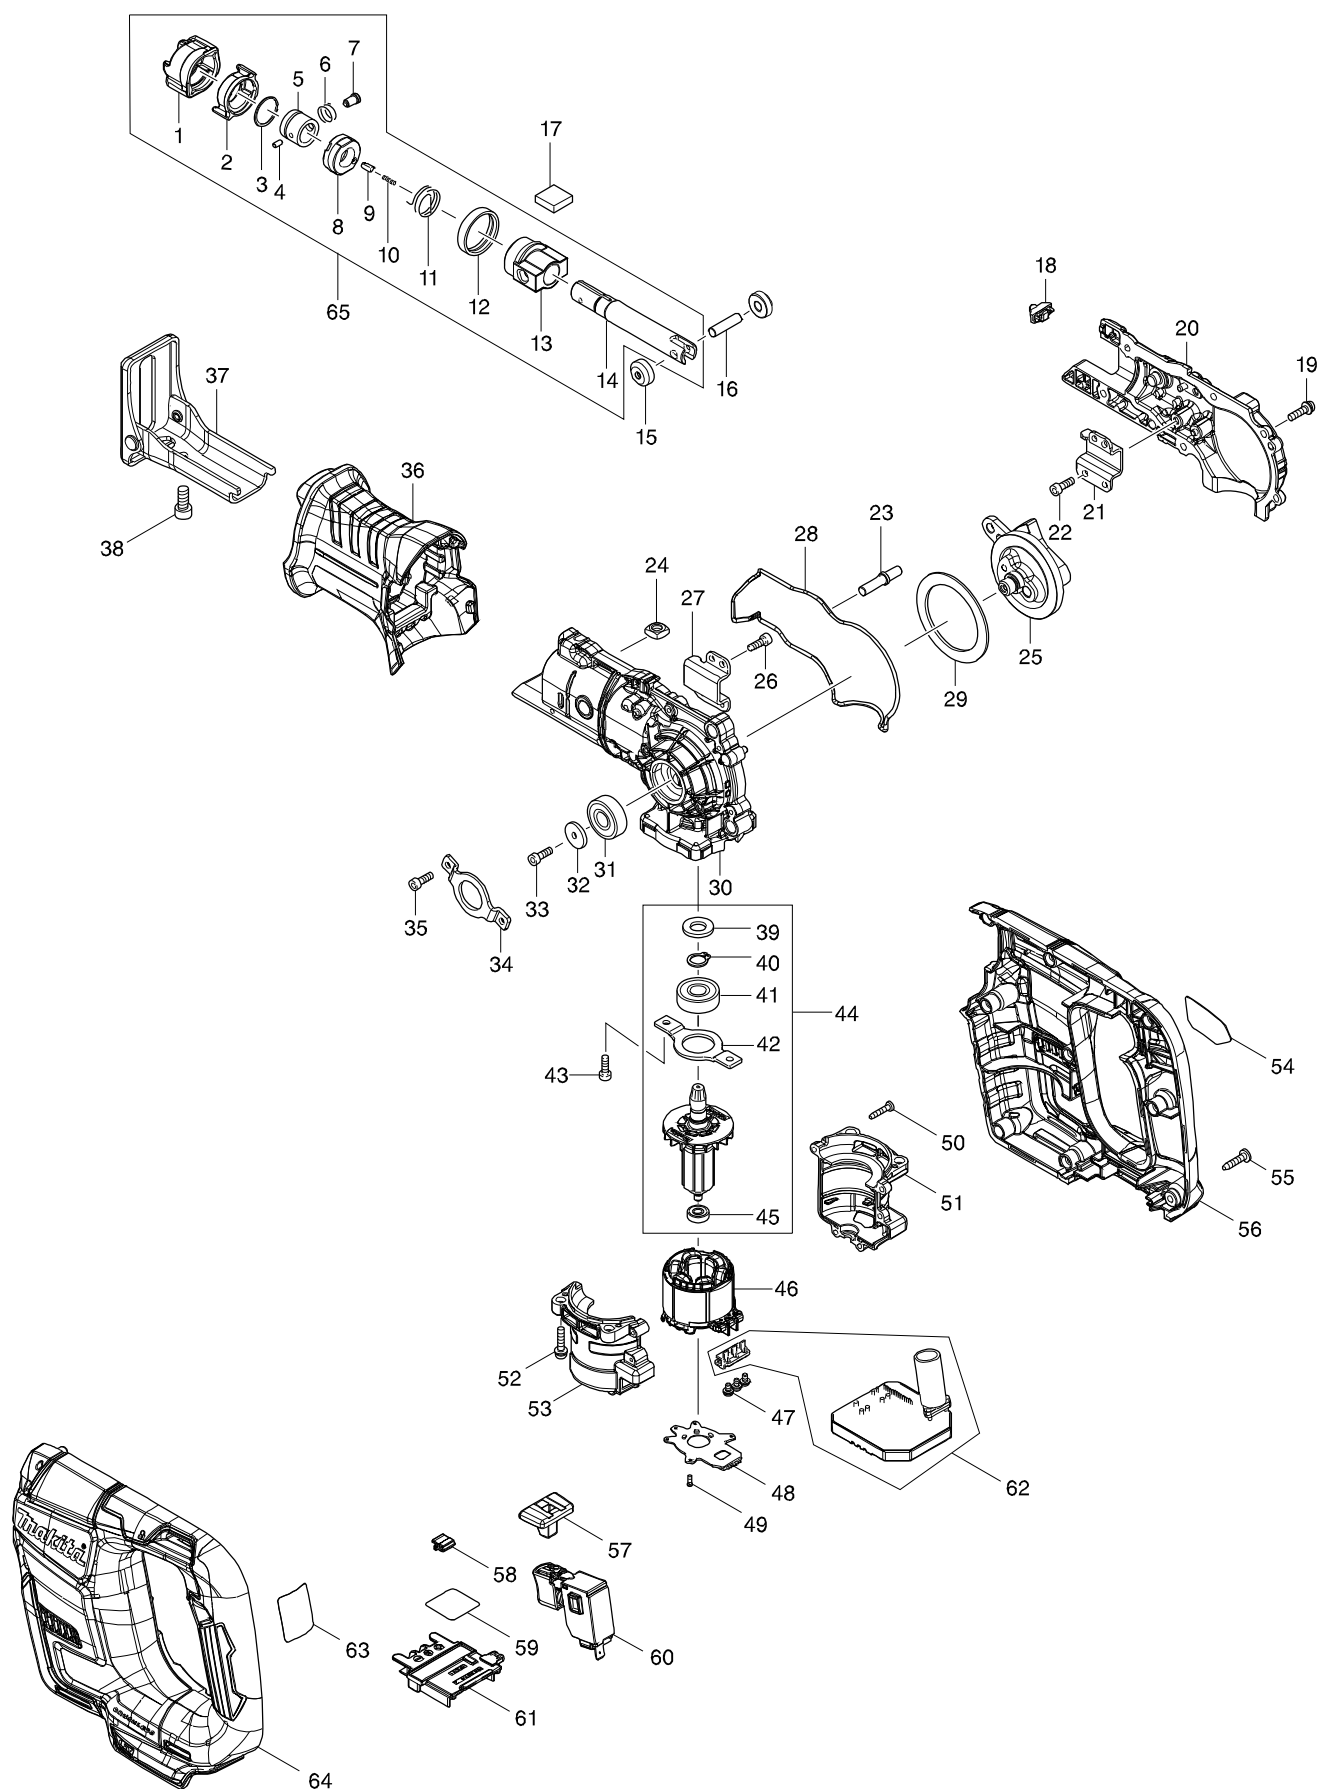

# Číslo typu DJR188 CORDLESS RECIPRO SAW

Položka	Číslo dílu	Popis	Změn	Množstv	N/O	Možnost 1	Možnost 2	Poznámka
001	422223-4	PROTECTOR		1				
002	310848-5	DRIVING SLEEVE		1				
003	257952-8	zajišťovací kroužek BJR181SF		1				
004	268094-3	čep JR3030/50T/60T/70T		1				
005	331720-8	kryt		1				
006	234381-2	COMPRESSION SPRING 6		1				
007	256569-4	SHOULDER PIN 5		1				
008	458113-5	CONNECTING SLEEVE		1				
009	310859-0	PUSH PIN		1				
010	233025-1	vinutá pružina 2 6702DW		1				
011	233594-2	TORSION SPRING 17		1				
012	424762-0	RUBBER RING		1				
013	144012-4	SLIDER GUIDE COMPLETE		1				
C10	213151-2	gufero 14		1				
C20	213174-0	x-kroužek JR3030T		1				
014	161796-9	SLIDER		1				
015	310663-7	ROLLER		2				
016	268341-2	PIN 6		1				
017	424902-0	FELT 16X16		1				
018	620434-7	LED CIRCUIT		1				
019	911128-8	P.H.SCREW M4X16 WITH WR		6				
020	144809-1	GEAR HOUSING R COMPLETE		1				
021	347303-4	ROD GUIDE R		1				
022	265353-6	HEX. SOCKET HEAD BOLT M4X12		2				
023	256567-8	SHOULDER PIN 6-8		1				
024	252157-5	matice M6		1				
025	144806-7	GEAR COMPLETE		1				
026	265353-6	HEX. SOCKET HEAD BOLT M4X12		2				
027	347302-6	ROD GUIDE L		1				
028	422224-2	SEAL RING		1				
029	267336-2	ocel. podlož.45 HR4011C=old267298-4		1				
030	144808-3	GEAR HOUSING L COMPLETE		1				
C10	213445-5	o-kroužek 26		1				
031	210059-1	BALL BEARING 6000DDW		1				
032	253400-5	FLAT WASHER 4		1				
033	265353-6	HEX. SOCKET HEAD BOLT M4X12		1				
034	285031-2	BEARING RETAINER 51		1				
035	265353-6	HEX. SOCKET HEAD BOLT M4X12		2				
036	422221-8	INSULATION COVER		1				
037	161795-1	SHOE		1				
038	265531-8	šroub M6x14		1				
039	422225-0	FELT RING 10		1				
040	961006-2	segrovka S-10		1				
041	210059-1	BALL BEARING 6000DDW		1				
042	285032-0	BEARING RETAINER 55		1				
043	265353-6	HEX. SOCKET HEAD BOLT M4X12		2				
044	519457-9	ROTOR ASS'Y		1				
D10		INC. 39-42,45						