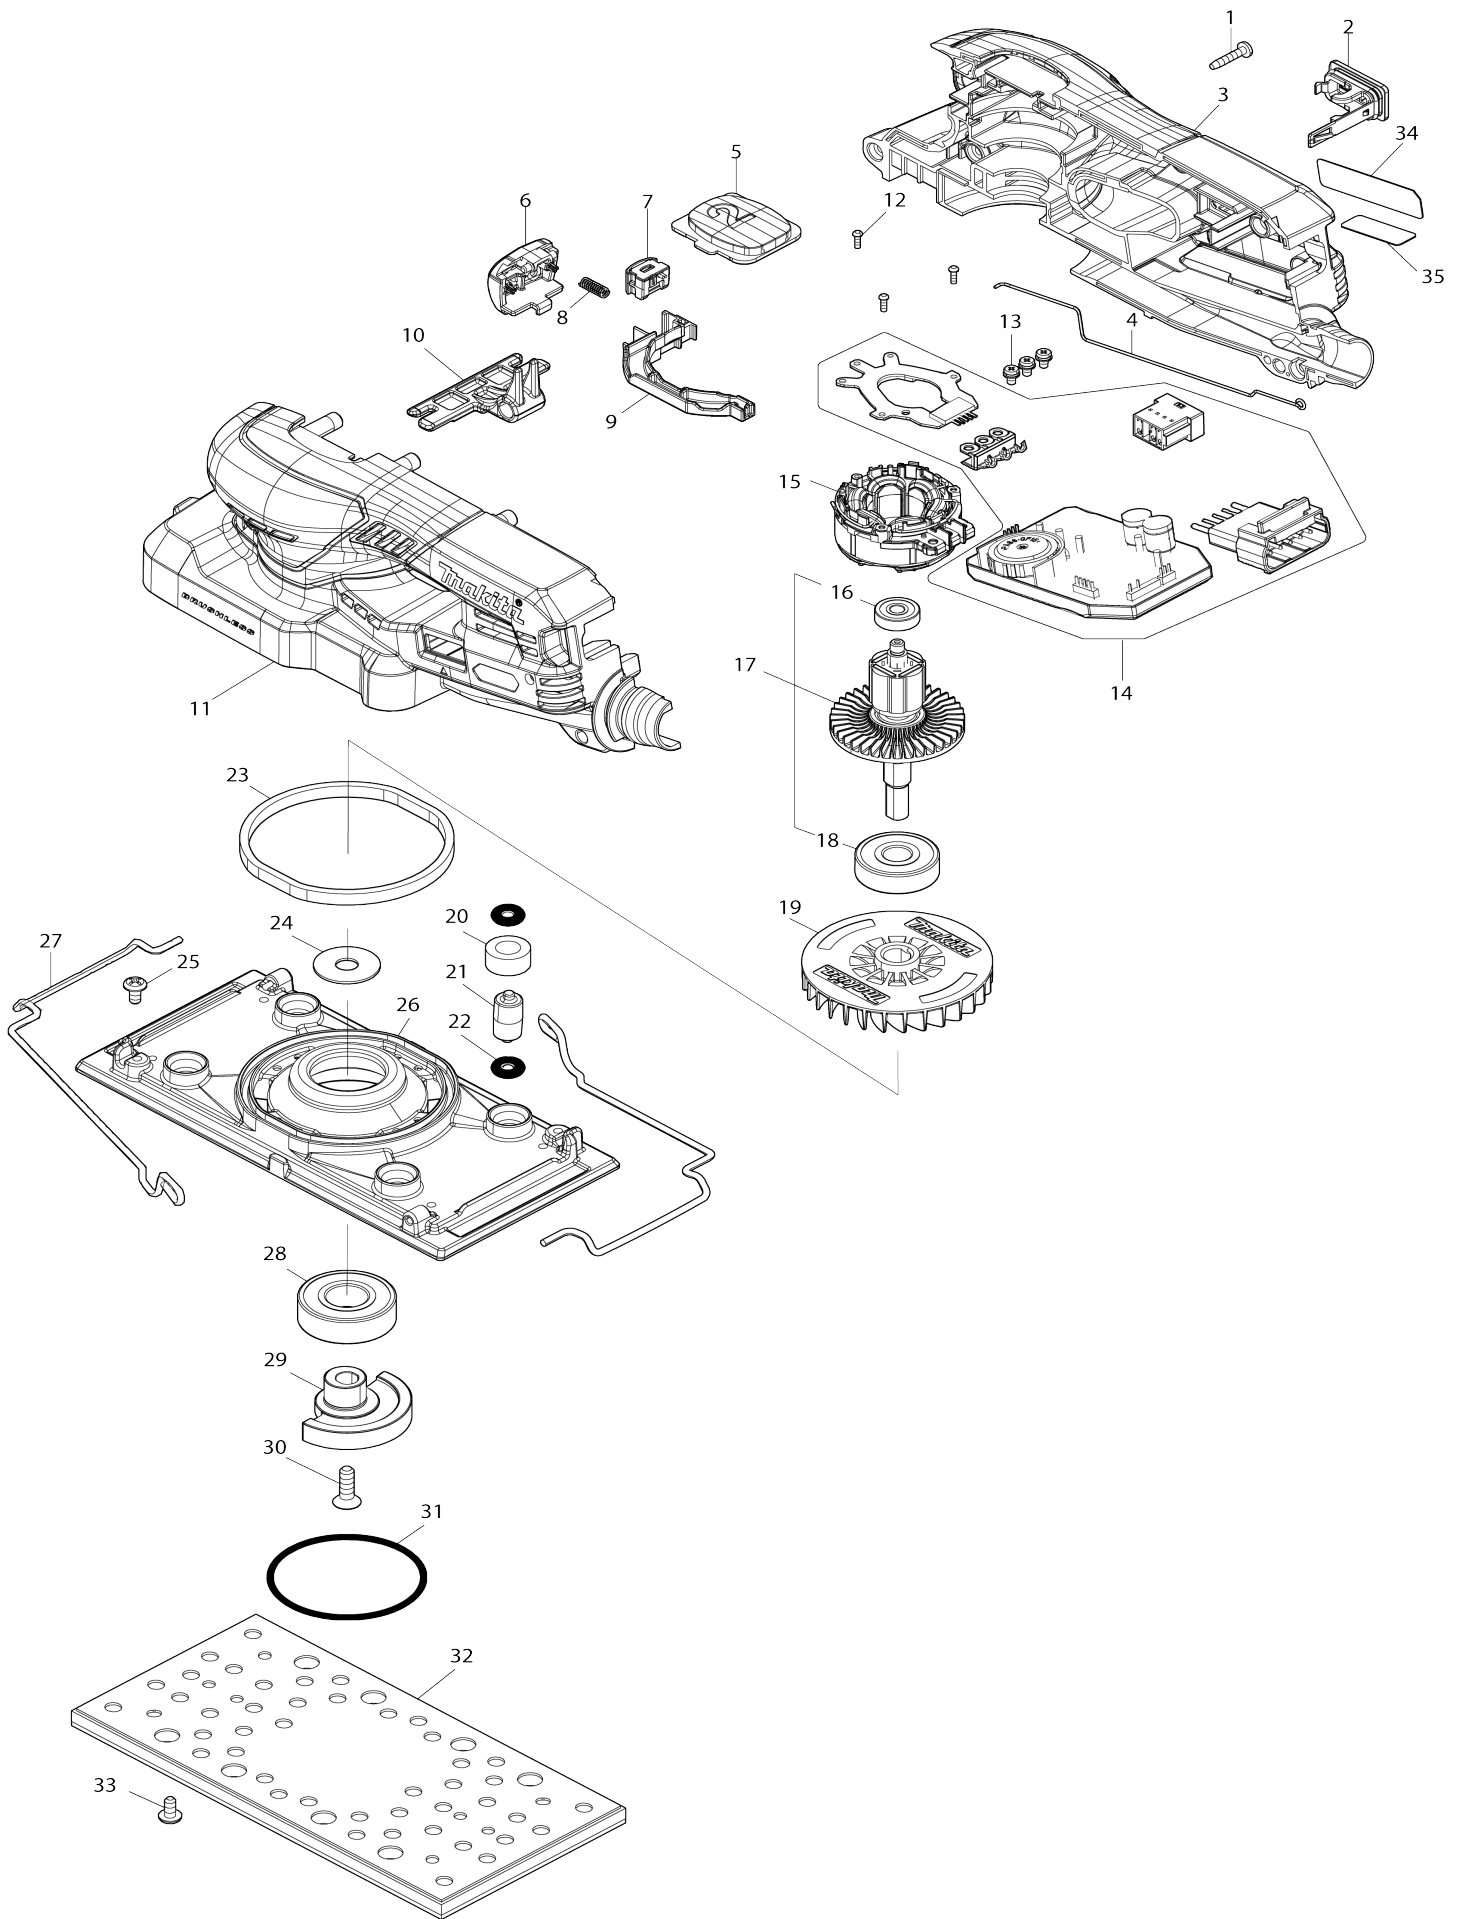

Model No. BO007CG BATTERY POWERED ORBITAL SANDER

Model No.BO007CG BATTERY POWERED ORBITAL SANDER

Obj. č.	Obj. č.	Popis	Možn ost zá měny	Množ ství	Nový/ Starý	Poznámka 1	Poznámka 2
001	266429-2	TAPPING SCREW 3X16		8			
002	140F99-0	CAP COMPLETE		1		v	
C10	213A05-9	O-RING16		1		o krou	
003	1831B7-2	HOUSING SET		1		obal	
C10	252126-6	HEX. LOCK NUT M4-7		2		matka	
003		INC. 11					
004	327E42-2	EARTH WIRE		1		uzemn	
005	4131L9-7	INDICATION PLATE		1		deska	
006	413Y40-3	SWITCH BUTTON		1		p	
007	632L84-8	SWITCH UNIT		1		vyp	
008	233436-0	pružina HR4011		2		pru	
009	413Y39-8	SWITCH HOLDER		1		dr	
010	312H56-2	HOUSING SUPPORT		1		podp	
011	1831B7-2	HOUSING SET		1		obal	
C10	252126-6	HEX. LOCK NUT M4-7		2		matka	
011		INC. 3					
012	266490-9	TAPPING SCREW PT 2X6		3			
013	652069-6	FLAT HEAD SCREW M3X6		3			
014	620R28-6	CONTROLLER		1		ovl	
C10	638A87-4	CONNECTOR UNIT		1			
015	629C62-3	STATOR		1		stator	
016	210035-5	BALL BEARING 625DDW		1		lo	
017	519885-8	ROTOR ASSY		1		rotor	
017		INC. 16,18					
018	211087-9	kuličkové ložisko6200DDW,=old2 11066-7 211067-5		1		kuli	
019	240230-3	FAN 68		1			
020	424023-8	pouzdro BO4555		4		pouzdro BO4555	
021	318151-8	držák BO4555		4		dr	
022	213983-7	o kroužek BO4555		8		o krou	
023	423469-5	guma=old423389-3		1		guma=old423389-3	
024	267353-2	podložka 8 HR2800		1		podlo	
025	915106-0	šroub M4x8 UC3020A= old 22621 3380		2			
026	312H53-8	BASE		1		z	
027	324873-0	LEVER		2		p	
028	211228-7	kulič. ložisko 6202DDW = old 922 117		1			
029	313592-3	BALANCER		1		vyv	
030	912222-9	šroub křížový 5x16 BO3700		1			
031	213656-2	o-kroužek 53		1		o krou	
032	1410H6-6	PAD COMPLETE		1		deska	
033	915106-0	šroub M4x8 UC3020A= old 22621 3380		4			
034	8148H8-0	BO007CG NAME PLATE		1			
035	8148H9-8	BO007CG SERIAL NO. LABEL		1			
A01	122G32-0	DUST BAG ASSY		1			
A02	194679-8	držák		1			
A03	251291-8	šroub křížový BO6030		1			