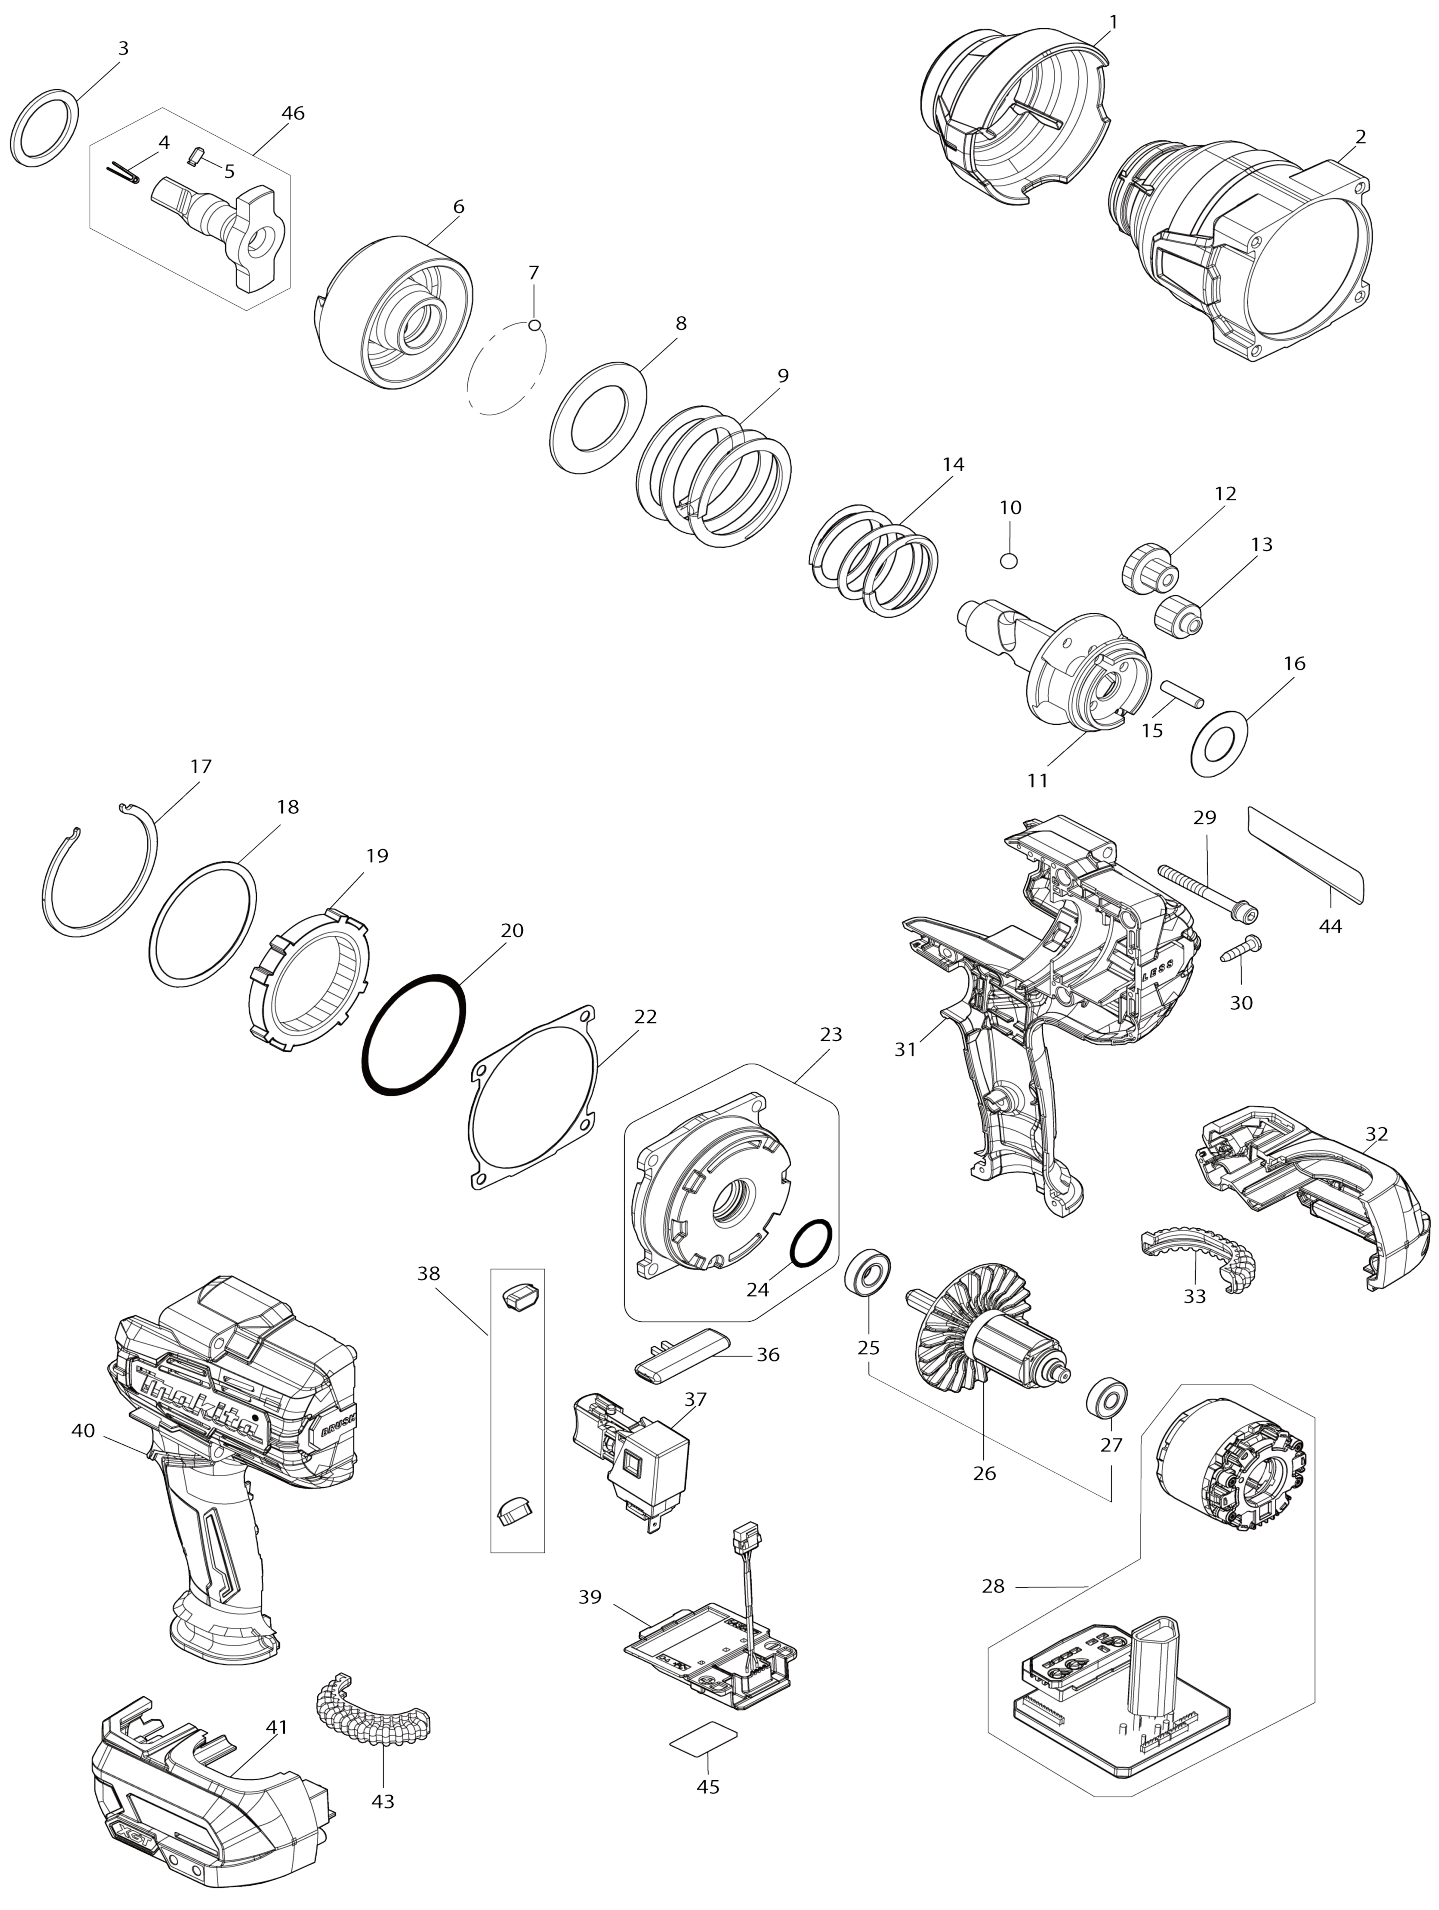

Model No.TW003G CORDLESS IMPACT WRENCH

Model No.TW003G CORDLESS IMPACT WRENCH

Obj. č.	Obj. č.	Popis	Možn ost zá měny	Množ ství	Nový/ Starý	Poznámka 1	Poznámka 2
001	422594-9	BUMPER		1		doraz TW001G	
002	141V80-0	HAMMER CASE COMPLETE		1		pouzdro	
003	267250-2	FLAT WASHER 30		1		podlo	
004	322045-1	CLIP		1		segrovka	
005	268098-5	PIN 4		1			
006	327D65-4	HAMMER		1			
007	216002-8	kulička 4.8		27		kuli	
008	253604-9	FLAT WASHER 35		1		podlo	
009	232869-6	COMPRESSION SPRING 46		1		pru	
010	216009-4	STEEL BALL 7.1		2			
011	327D62-0	SPINDLE		1		v	
012	226990-1	SPUR GEAR 11-22		2		ozuben	
013	227935-2	SPUR GEAR 15		2		ozuben	
014	232870-1	COMPRESSION SPRING 34		1		pru	
015	268238-5	PIN 5		4			
016	267235-8	podložka 6953		1		podlo	
017	346947-7	RETAINER		1		dr	
018	253479-6	FLAT WASHER 57		1		podlo	
019	226991-9	INTERNAL SPUR GEAR 50		1		ozuben	
020	213663-5	o-kroužek 55		1		o-krou	
022	422595-7	GASKET		1		t	
023	136279-8	INTERNAL GEAR CASE ASS'Y		1		obal p	
023		INC. 24					
024	213961-7	O RING 22		1			
025	210069-8	BALL BEARING 6900DDW		1		kuli	
026	510604-5	ROTOR ASSY		1		rotor	
026		INC. 25,27					
027	210169-4	BALL BEARING 607LLB		1		lo	
028	520200-1	STATOR ASSY 36V		1		stator	
C10	8012S9-8	SWITCH LABEL		1			
029	265B38-6	H. S. HEAD BOLT M5X50 WITH W RM		4			
030	265E16-4	TAPPING SCREW 4X18		9			
031	1831B9-8	HOUSING SET		1		obal	
031		INC. 40					
032	183S33-5	BATTERY HOUSING SET		1		pouzdro	
C10	263005-3	vymezovací čep 6		2			
C20	252126-6	HEX. LOCK NUT M4-7		4		matka	
032		INC. 41					
033	422A55-5	CUSHION RUBBER		1		guma DTW1001 DTW 1002 DTW800=old42 2810-9	
036	456268-0	F/R CHANGE LEVER		1		p	
037	141V82-6	SWITCH COMPLETE		1		vyp	
C10	424774-3	SWITCH COVER		1			
038	620N85-0	LED CIRCUIT		1		elektronika	
039	632P49-4	TERMINAL UNIT		1		termin	
040	1831B9-8	HOUSING SET		1		obal	
040		INC. 31					