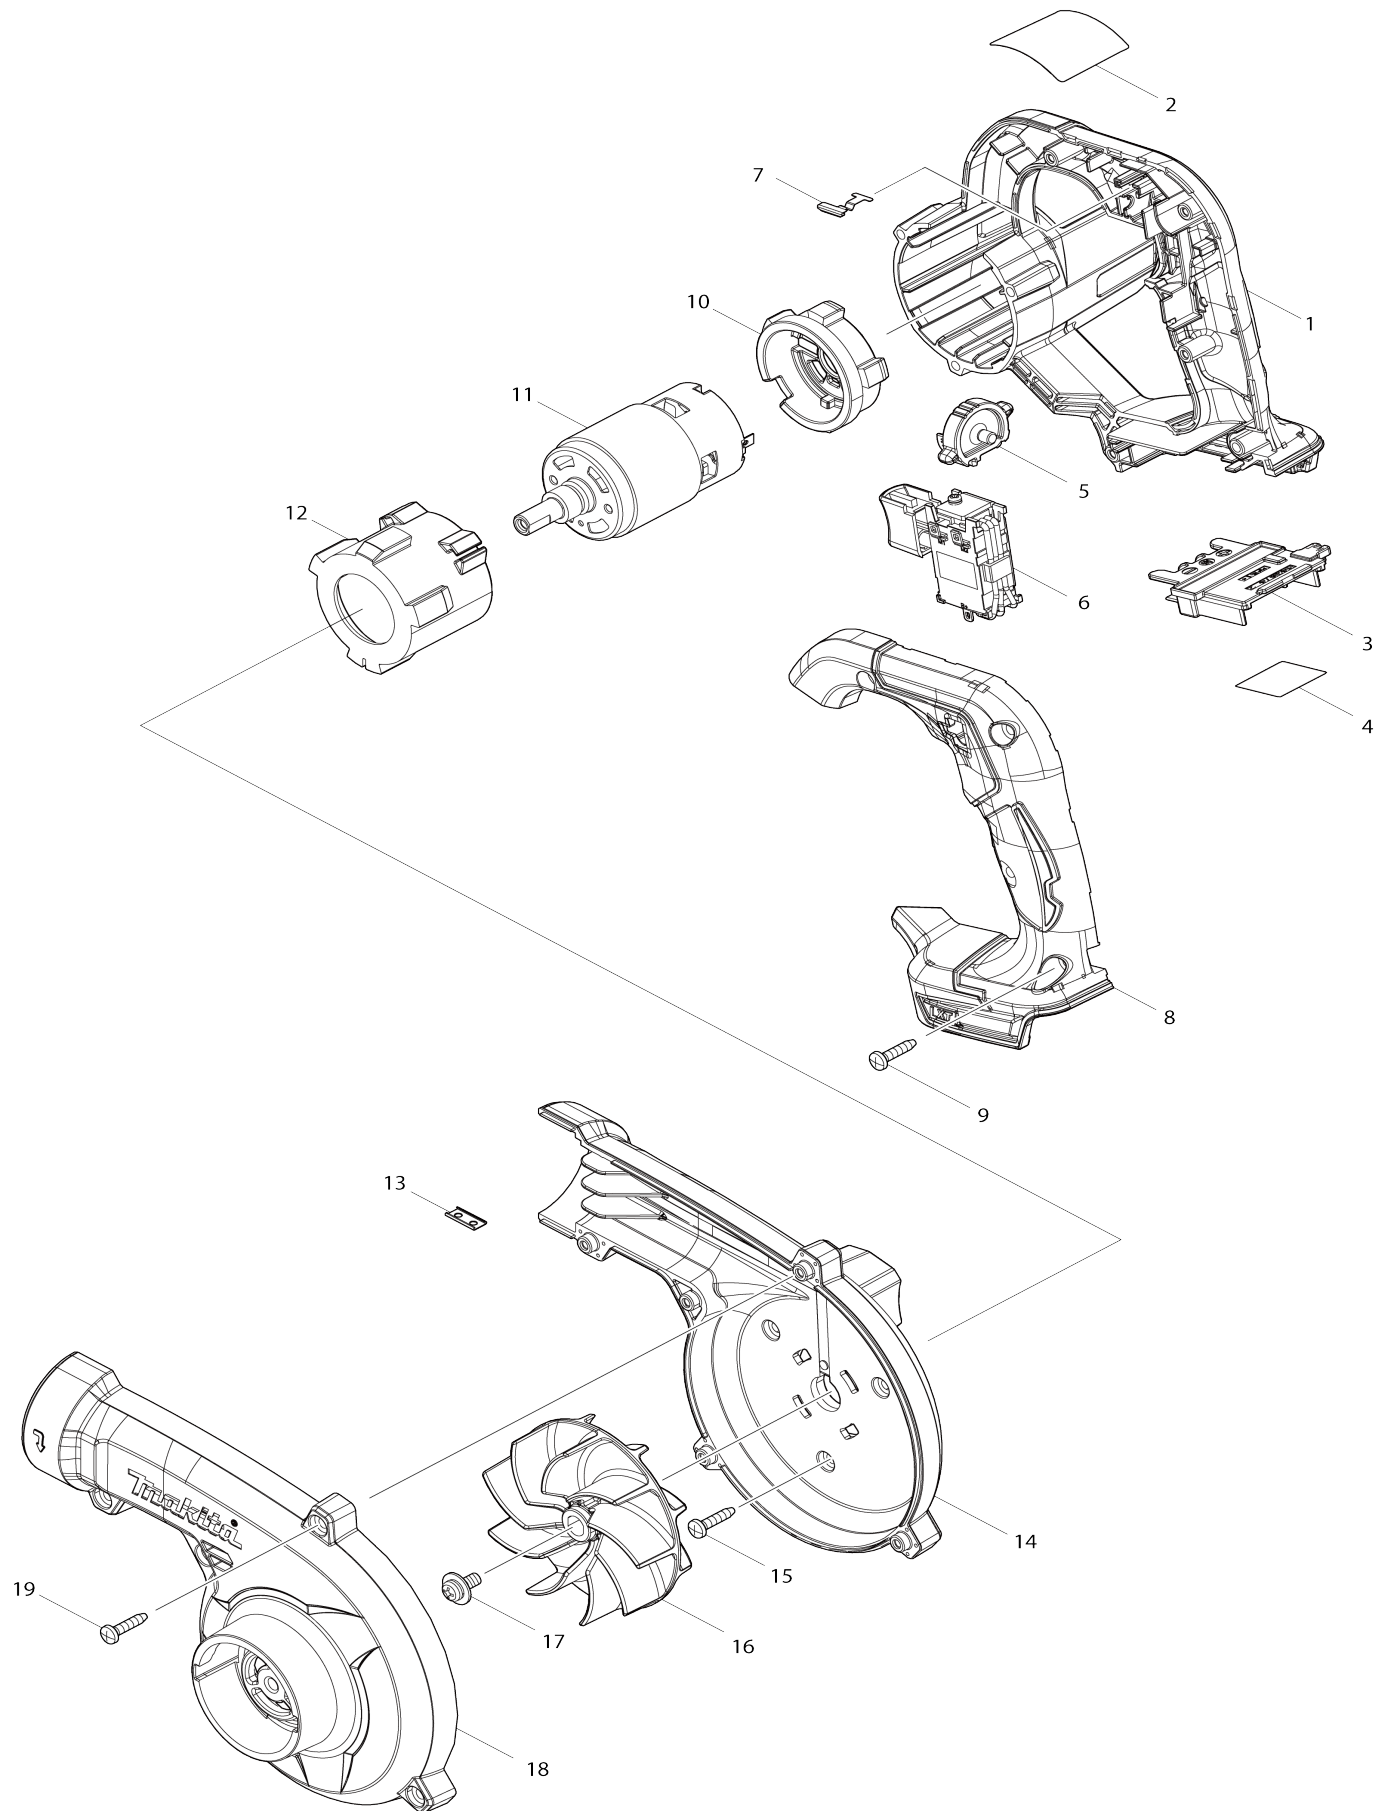

Model No.DUB186 CORDLESS BLOWER

Model No.DUB186 CORDLESS BLOWER

Obj. č.	Obj. č.	Popis	Možn ost zá měny	Množ ství	Nový/ Starý	Poznámka 1	Poznámka 2
001	183P63-8	MOTOR HOUSING SET		1		obal stroje	
001		INC. 8					
002	856X46-6	DUB186 NAME PLATE		1			
003	643874-2	TERMINAL		1		kontakt	
004	856X53-9	DUB186 SERIAL NO. LABEL		1			
005	412573-5	DIAL		1			
006	632P93-1	SWITCH UNIT		1	*		
006-1	632R69-0	SWITCH UNIT	<	1		vyp	
C10	654086-2	RECEPTACLE		2			
007	232620-4	LEAF SPRING		1		pru	
008	183P63-8	MOTOR HOUSING SET		1		obal stroje	
008		INC. 1					
009	266326-2	šroub 4x18=new265995-6		5			
010	422589-2	MOTOR RUBBER RING B		1		guma	
011	629484-9	DC MOTOR		1		motor	
012	422588-4	MOTOR RUBBER RING A		1		guma	
013	345998-7	plech nastavení DF030DWE/TD0 90DWE		1		plech nastaven	
014	140U56-8	FAN HOUSING COMPLETE		1		obal v	
C10	8012T7-9	CAUTION LABEL		1			
015	266326-2	šroub 4x18=new265995-6		3			
016	240210-9	FAN 85		1		v	
017	265B25-5	PAN HEAD SCREW M5X12 WITH WG		1			
018	412572-7	FAN COVER		1		kryt	
019	266326-2	šroub 4x18=new265995-6		5			
A02	191G09-6	GARDEN NOZZLE ASSEMBLY SET		1			
C10	412574-3	JOINT		1			
E01	807950-8	SOUND 95DB LABEL		1			
F06	192236-6	TAPERED NOZZLE SET		1			

Prosím uveďte objednáčíslo dílu v objednávce

Datum tisku 20. 12. 2024