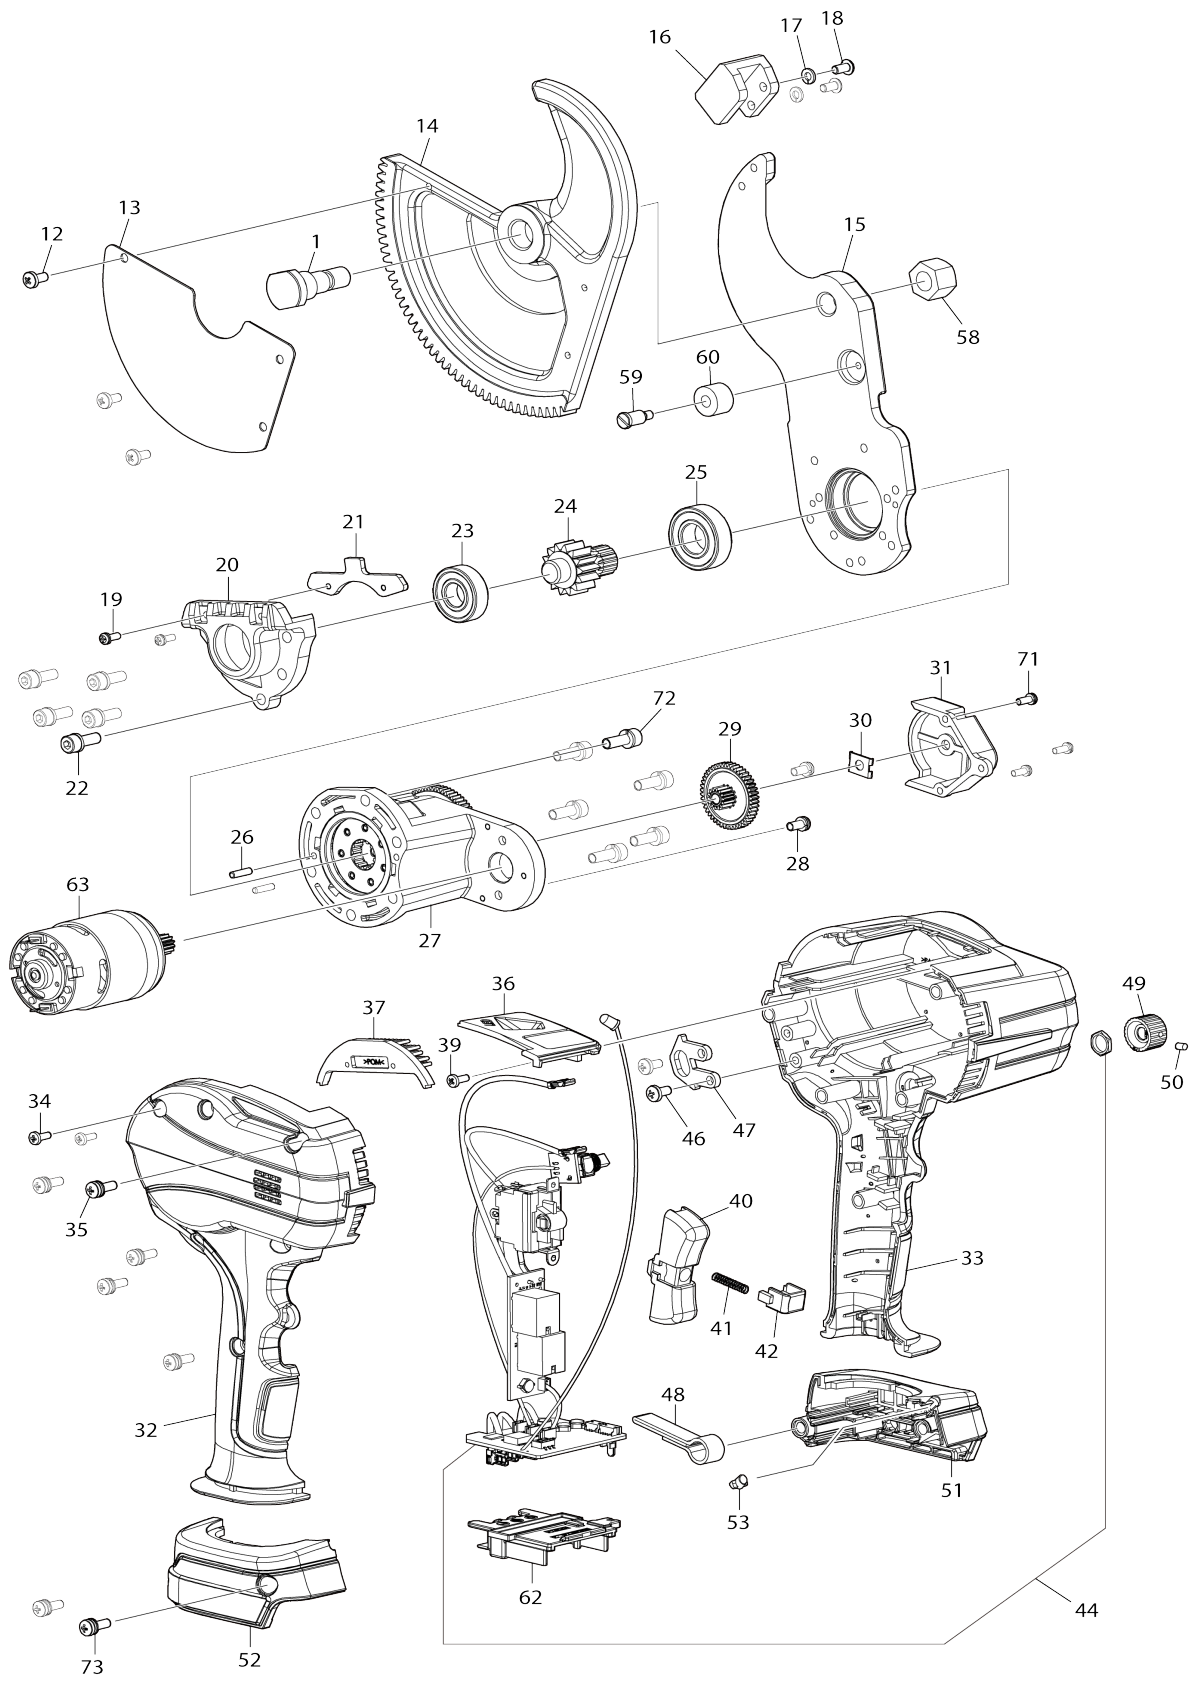

Model No.DTC101 CORDLESS CABLE CUTTER

Model No.DTC101 CORDLESS CABLE CUTTER

Obj. č.	Obj. č.	Popis	Možn ost zá měny	Množ ství	Nový/ Starý	Poznámka 1	Poznámka 2
001	ZM00000172	-SHOULDER SCREW		1			
012	ZM00000173	PAN HEAD SCREW M4X8		3			
013	ZM00000189	MOVING BLADE ASSY		1		posuvn	
C10	ZM00000190	CAUTION LABEL		1			
014	ZM00000175	MOVING BLADE		1		posuvn	
015	ZM00000191	STATIONARY BLADE		1		stacion	
C10	ZM00000190	CAUTION LABEL		1			
016	ZM00000115	CUTTER GUIDE		1		veden	
017	ZM00000116	SPRING WASHER 4		2		pru	
018	ZM00000117	H.S.BUTTON HEAD SCREW M4X1 2		2			
019	ZM00000135	PAN HEAD SCREW M3X8		2			
020	ZM00000136	BEARING CASE		1		pouzdro lo	
021	ZM00000137	CUTTER PLATE		1		deska	
022	ZM00000138	HEX. SOCKET HEAD BOLT M5X14		5			
023	ZM00000139	BALL BEARING 6001VV		1		kuli	
024	ZM00000140	PINION GEAR		1		pastorek	
025	ZM00000141	BALL BEARING 6002VV		1		kuli	
026	ZM00000142	NEEDLE PIN 3X11.8		2		jehlov	
027	ZM00000143	GEAR CASE ASSY		1		p	
028	ZM00000144	PAN HEAD SCREW M4X8		2			
029	ZM00000145	SPUR GEAR		1		ozuben	
030	ZM00000146	GEAR PLATE		1		dr	
031	ZM00000147	GEAR COVER		1		kryt p	
032	ZM00000162	HOUSING ASSY		1		obal	
032		INC. 33					
033	ZM00000162	HOUSING ASSY		1		obal	
C10	ZM00000163	MAKITA LOGO LABEL		1			
033		INC. 32					
034	ZM00000148	TAPPING SCREW 3X14		2			
035	ZM00000149	PAN HEAD SCREW M4X12		7			
036	ZM00000187	LED COVER		1		kryt	
C10	ZM00000188	CAUTION LABEL		1			
037	ZM00000150	BRUSH PLATE		1		deska	
039	ZM00000151	TAPPING SCREW 3X8		1			
040	ZM00000152	SWITCH KNOB		1		p	
041	ZM00000153	COMPRESSION SPRING		1		kompresn	
042	ZM00000154	LOCK OFF BUTTON		1		tla	
044	ZM00000155	SWITCH CIRCUIT UNIT		1		sp	
046	ZM00000156	TAPPING SCREW 4X12		2			
047	ZM00000157	STRAP PLATE		1		p	
048	ZM00000015	STRAP RING		1			
049	ZM00000158	DIAL KNOB		1		knofl	
050	ZM00000095	HEX. SET SCREW M3X5		1			
051	ZM00000185	BATTERY CASE ASSY		1		pozdro baterie	
C10	263005-3	vymezovací čep 6		2			
051		INC. 52					
052	ZM00000185	BATTERY CASE ASSY		1		pozdro baterie	