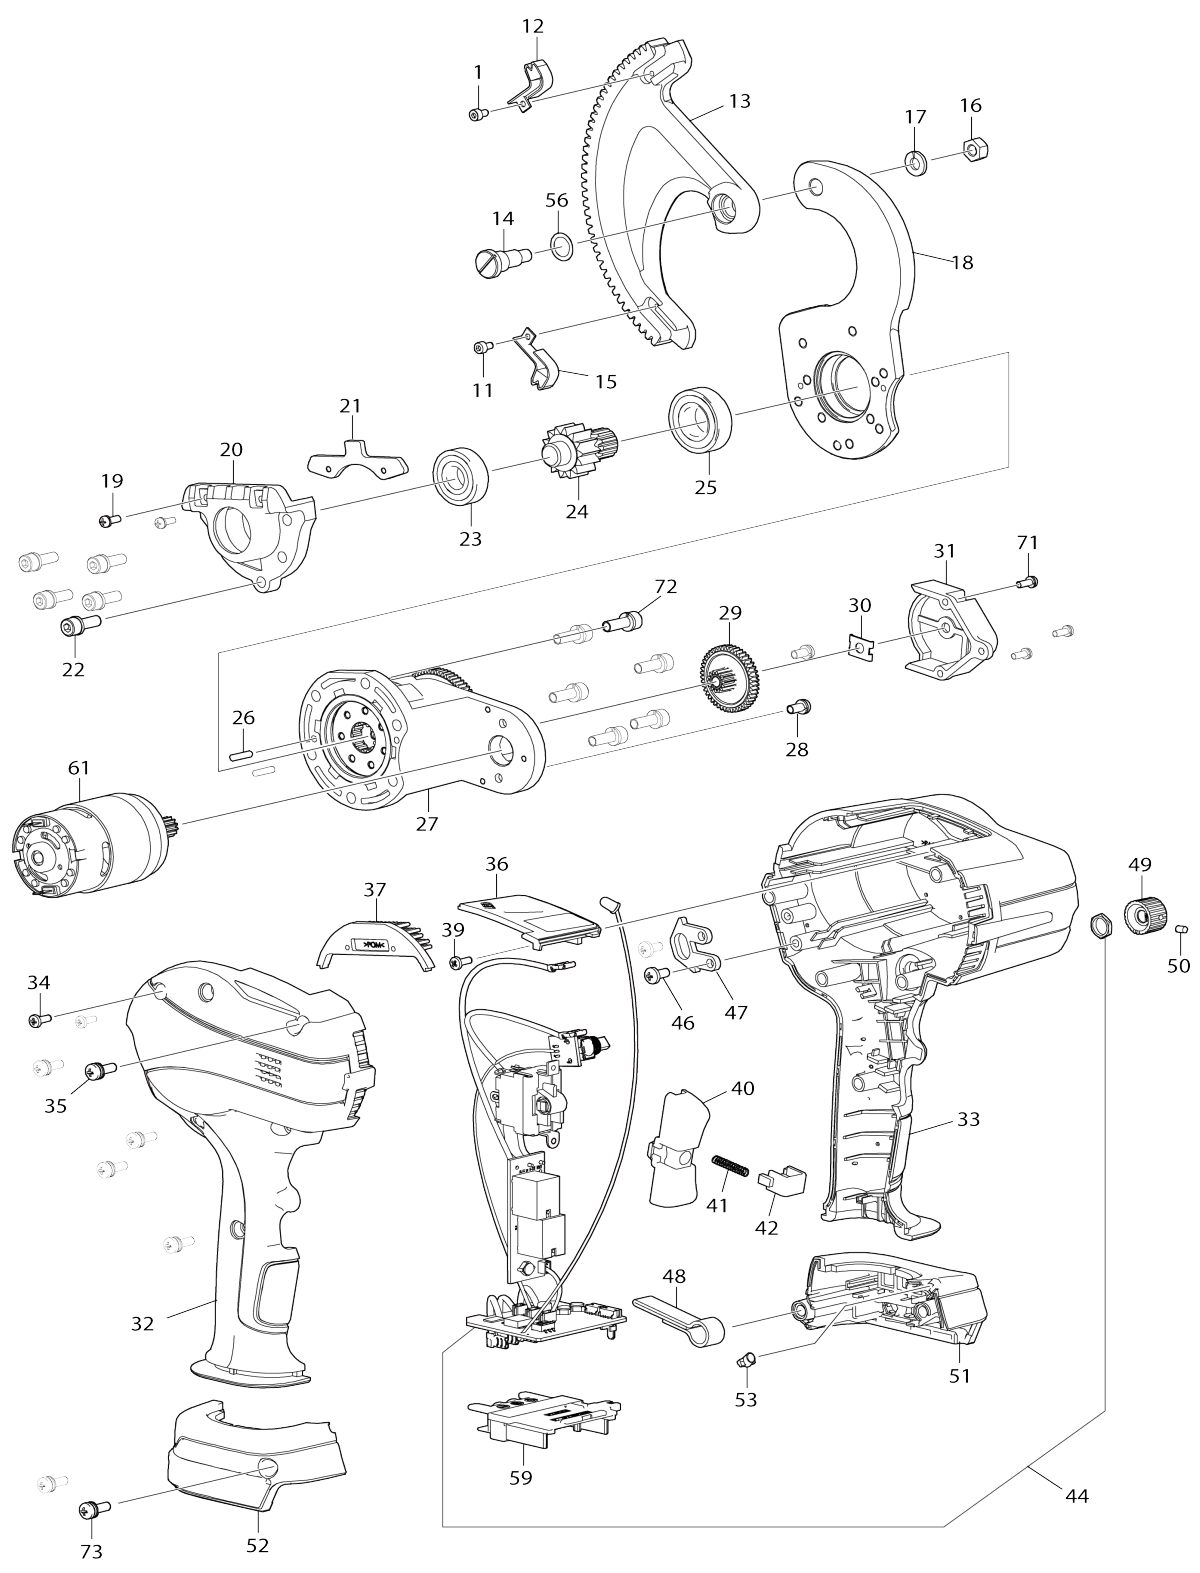

Model No.DTC100 CORDLESS CABLE CUTTER

Model No.DTC100 CORDLESS CABLE CUTTER

Obj. č.	Obj. č.	Popis	Možnost záměny	Množství	Nový/ Starý	Poznámka 1	Poznámka 2
001	ZM00000127	H.S. HEAD SCREW M3X3		1			
011	ZM00000127	H.S. HEAD SCREW M3X3		1			
012	ZM00000128	SPRING GEAR B ASSY		1		p	
013	ZM00000129	MOVING BLADE		1			
014	ZM00000130	-SHOULDER SCREW		1			
015	ZM00000131	SPRING GEAR A ASSY		1		p	
016	ZM00000132	HEX LOCK NUT M6		1			
017	ZM00000133	SPRING WASHER 6		1		pru	
018	ZM00000134	STATIONARY BLADE		1		stacion	
019	ZM00000135	PAN HEAD SCREW M3X8		2			
020	ZM00000136	BEARING CASE		1		pouzdro lo	
021	ZM00000137	CUTTER PLATE		1		deska	
022	ZM00000138	HEX. SOCKET HEAD BOLT M5X14		5			
023	ZM00000139	BALL BEARING 6001VV		1		kuli	
024	ZM00000140	PINION GEAR		1		pastorek	
025	ZM00000141	BALL BEARING 6002VV		1		kuli	
026	ZM00000142	NEEDLE PIN 3X11.8		2		jehlov	
027	ZM00000143	GEAR CASE ASSY		1		p	
028	ZM00000144	PAN HEAD SCREW M4X8		2			
029	ZM00000145	SPUR GEAR		1		ozuben	
030	ZM00000146	GEAR PLATE		1		dr	
031	ZM00000147	GEAR COVER		1		kryt p	
032	ZM00000162	HOUSING ASSY		1		obal	
032		INC. 33					
033	ZM00000162	HOUSING ASSY		1		obal	
C10	ZM00000163	MAKITA LOGO LABEL		1			
033		INC. 32					
034	ZM00000148	TAPPING SCREW 3X14		2			
035	ZM00000149	PAN HEAD SCREW M4X12		5			
036	ZM00000187	LED COVER		1		kryt	
C10	ZM00000188	CAUTION LABEL		1			
037	ZM00000150	BRUSH PLATE		1		deska	
039	ZM00000151	TAPPING SCREW 3X8		1			
040	ZM00000152	SWITCH KNOB		1		p	
041	ZM00000153	COMPRESSION SPRING		1		kompresn	
042	ZM00000154	LOCK OFF BUTTON		1		tla	
044	ZM00000155	SWITCH CIRCUIT UNIT		1		sp	
046	ZM00000156	TAPPING SCREW 4X12		2			
047	ZM00000157	STRAP PLATE		1		p	
048	ZM00000015	STRAP RING		1			
049	ZM00000158	DIAL KNOB		1		knofl	
050	ZM00000095	HEX. SET SCREW M3X5		1			
051	ZM00000185	BATTERY CASE ASSY		1		pozdro baterie	
C10	263005-3	vymezovací čep 6		2			
051		INC. 52					
052	ZM00000185	BATTERY CASE ASSY		1		pozdro baterie	
C10	263005-3	vymezovací čep 6		2			
052		INC. 51					