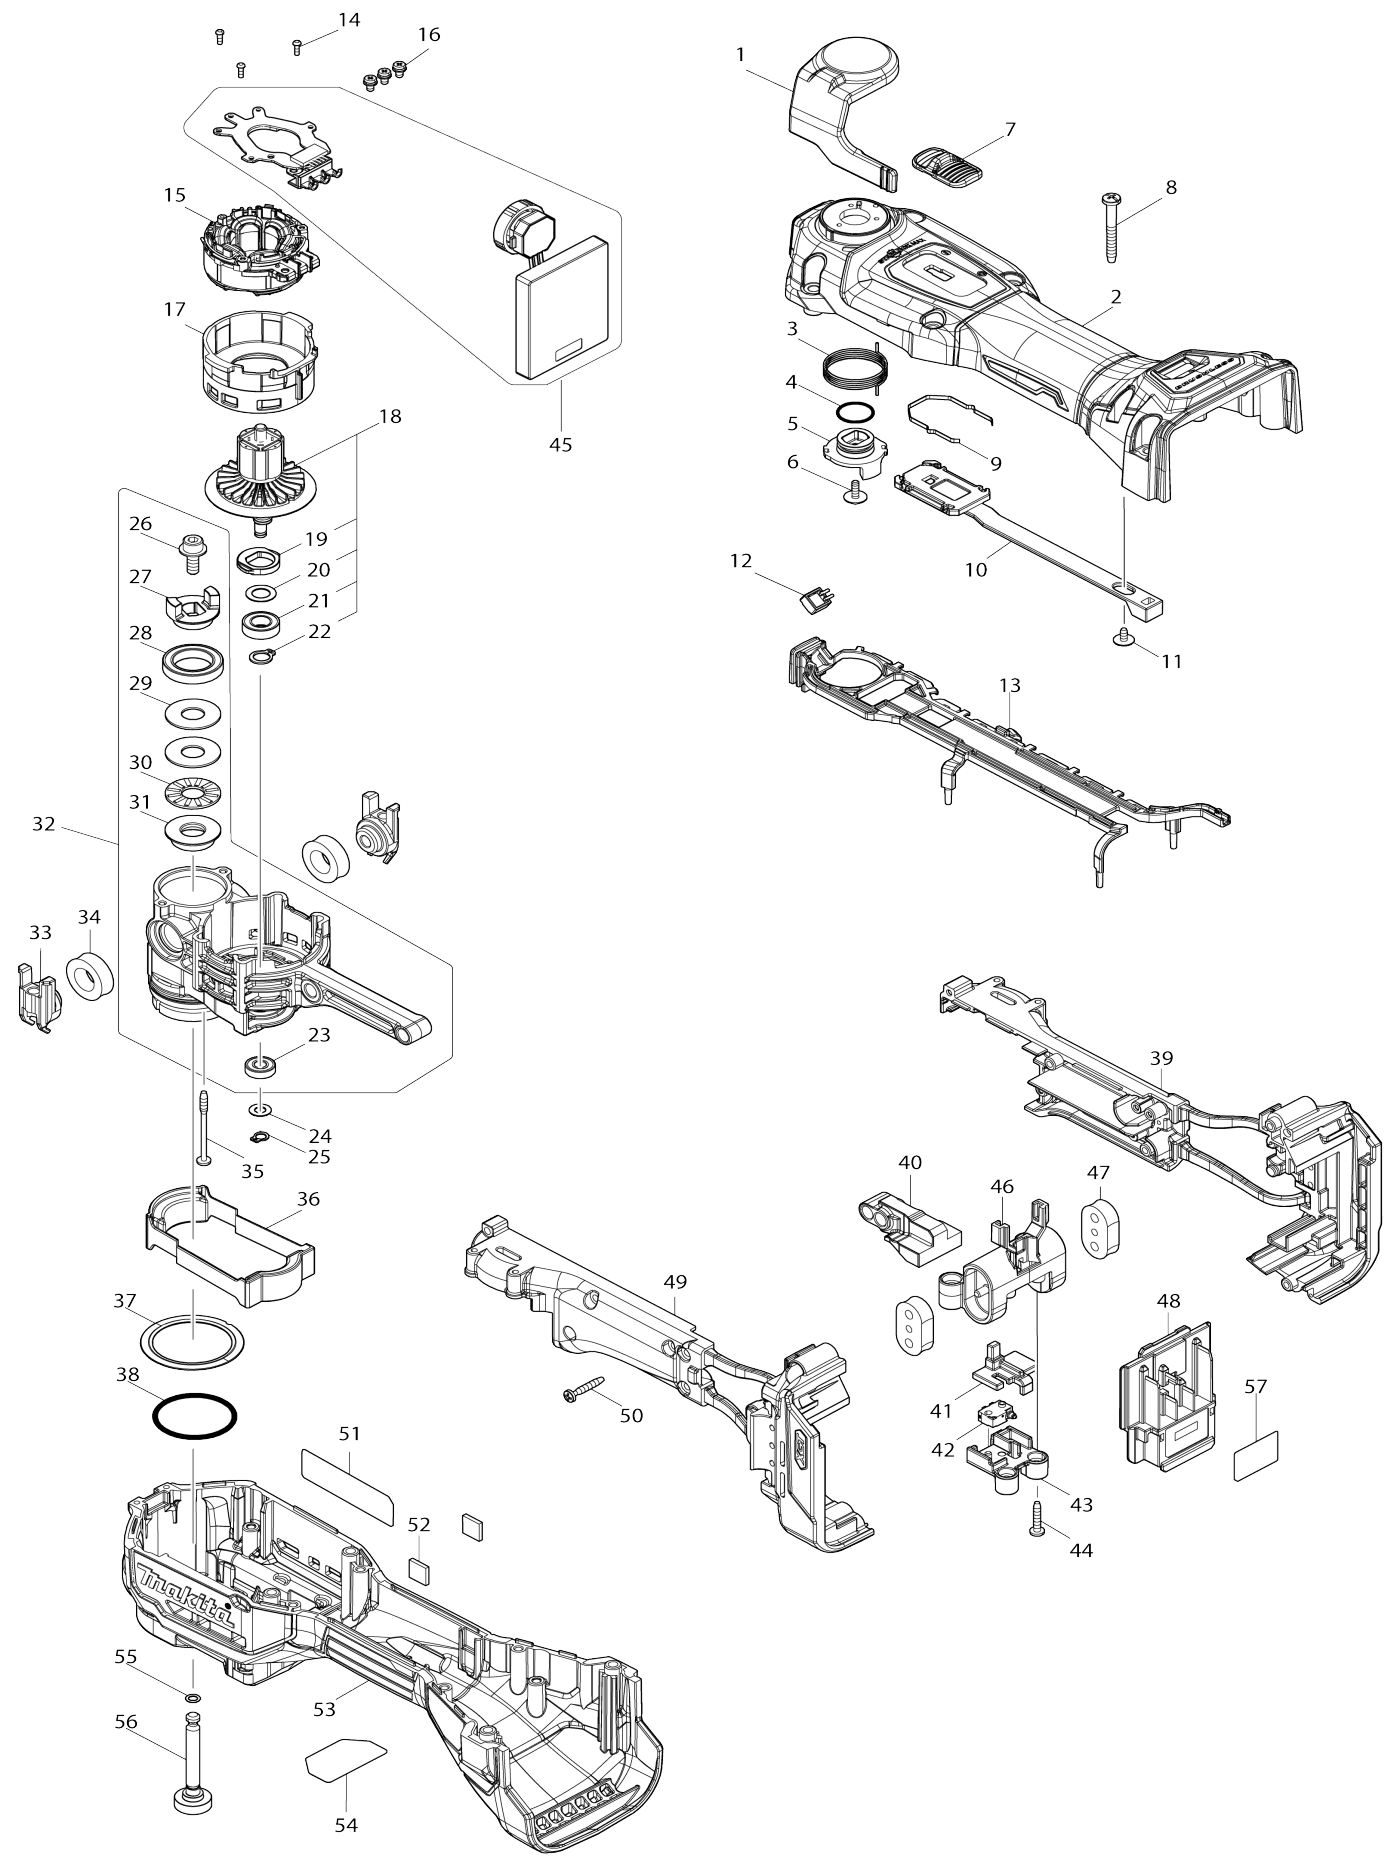

Model No. TM001G CORDLESS MULTI TOOL

Model No.TM001G CORDLESS MULTI TOOL

Obj. č.	Obj. č.	Popis	Možnost zá měny	Množ ství	Nový/ Starý	Poznámka 1	Poznámka 2
001	137159-1	LEVER ASS'Y		1		p	
C10	263032-0	gumový čep		1		gumov	
002	1831A6-7	HOUSING SET		1		obal	
002		INC. 52,53,54					
003	232680-6	TORSION SPRING 25		1		pru	
004	213070-2	o-ring 10		1		o-ring 10	
005	313517-7	DRIVER B		1		veden	
006	265B82-3	P.H.SCREW M3X10 WITH WR		1			
007	413G34-0	SWITCH KNOB		1			
008	266351-3	šroub 4x35=old266053-1		8			
009	232906-6	LEAF SPRING		1		listov	
010	4131D9-1	SWITCH LEVER A		1		p	
011	265B81-5	TAPPING SCREW FLANGE 3X6		1		p	
012	620E79-1	LED CIRCUIT		1		led okruh	
013	413400-9	LED GUIDE		1		led veden	
014	266490-9	TAPPING SCREW PT 2X6		3			
015	629C79-6	STATOR		1		stator	
016	652069-6	FLAT HEAD SCREW M3X6		3			
017	413394-8	MOTOR HOUSING		1		obal motoru	
018	519683-0	ROTOR ASSY		1		rotor	
C10	210248-8	BALL BEARING 6901DDW		1			
C20	253492-4	FLAT WASHER 21		1			
018		INC. 19-22					
019	313361-2	BALANCER		1			
020	253777-8	podložka 8		1		podlo	
021	210249-6	BALL BEARING 688LLU		1			
022	961004-6	segrovka S-8		1		segrovka S-8	
023	210281-0	BALL BEARING 695 DDW		1			
024	253811-4	podložka 5		1		podlo	
025	961008-8	podložka		1		podlo	
026	265B79-2	H.S.H.BOLT M5X14 WITH GM		1			
027	313516-9	DRIVER A		1		spojka=old313416-3	
028	210150-5	BALL BEARING 6803DDW		1		lo	
029	216054-9	WASHER 1024		2	*	podlo	
029-1	253617-0	FLAT WASHER 10	O	1			
030	216055-7	THRUST NEEDLE CAGE 1024		1		lo	
031	224616-9	FLANGE 10		1		p	
032	137120-8	CRANK HOUSING ASS'Y		1		kryt klikovky	
032		INC. 23,26-31					
033	413401-7	CUSSION SUPPORT F		2		dr	
034	422677-5	CUSHION F		2		pol	
035	266327-0	šroub MT811		4			
036	422721-8	CAP		1		v	
037	422B02-2	RUBBER RING 35		1		krou	
038	213497-6	O-RING 31.5		1			
039	1830W2-3	INNER HOUSING SET		1		pouzdro	
C10	263005-3	vymezovací čep 6		2			
039		INC. 49					