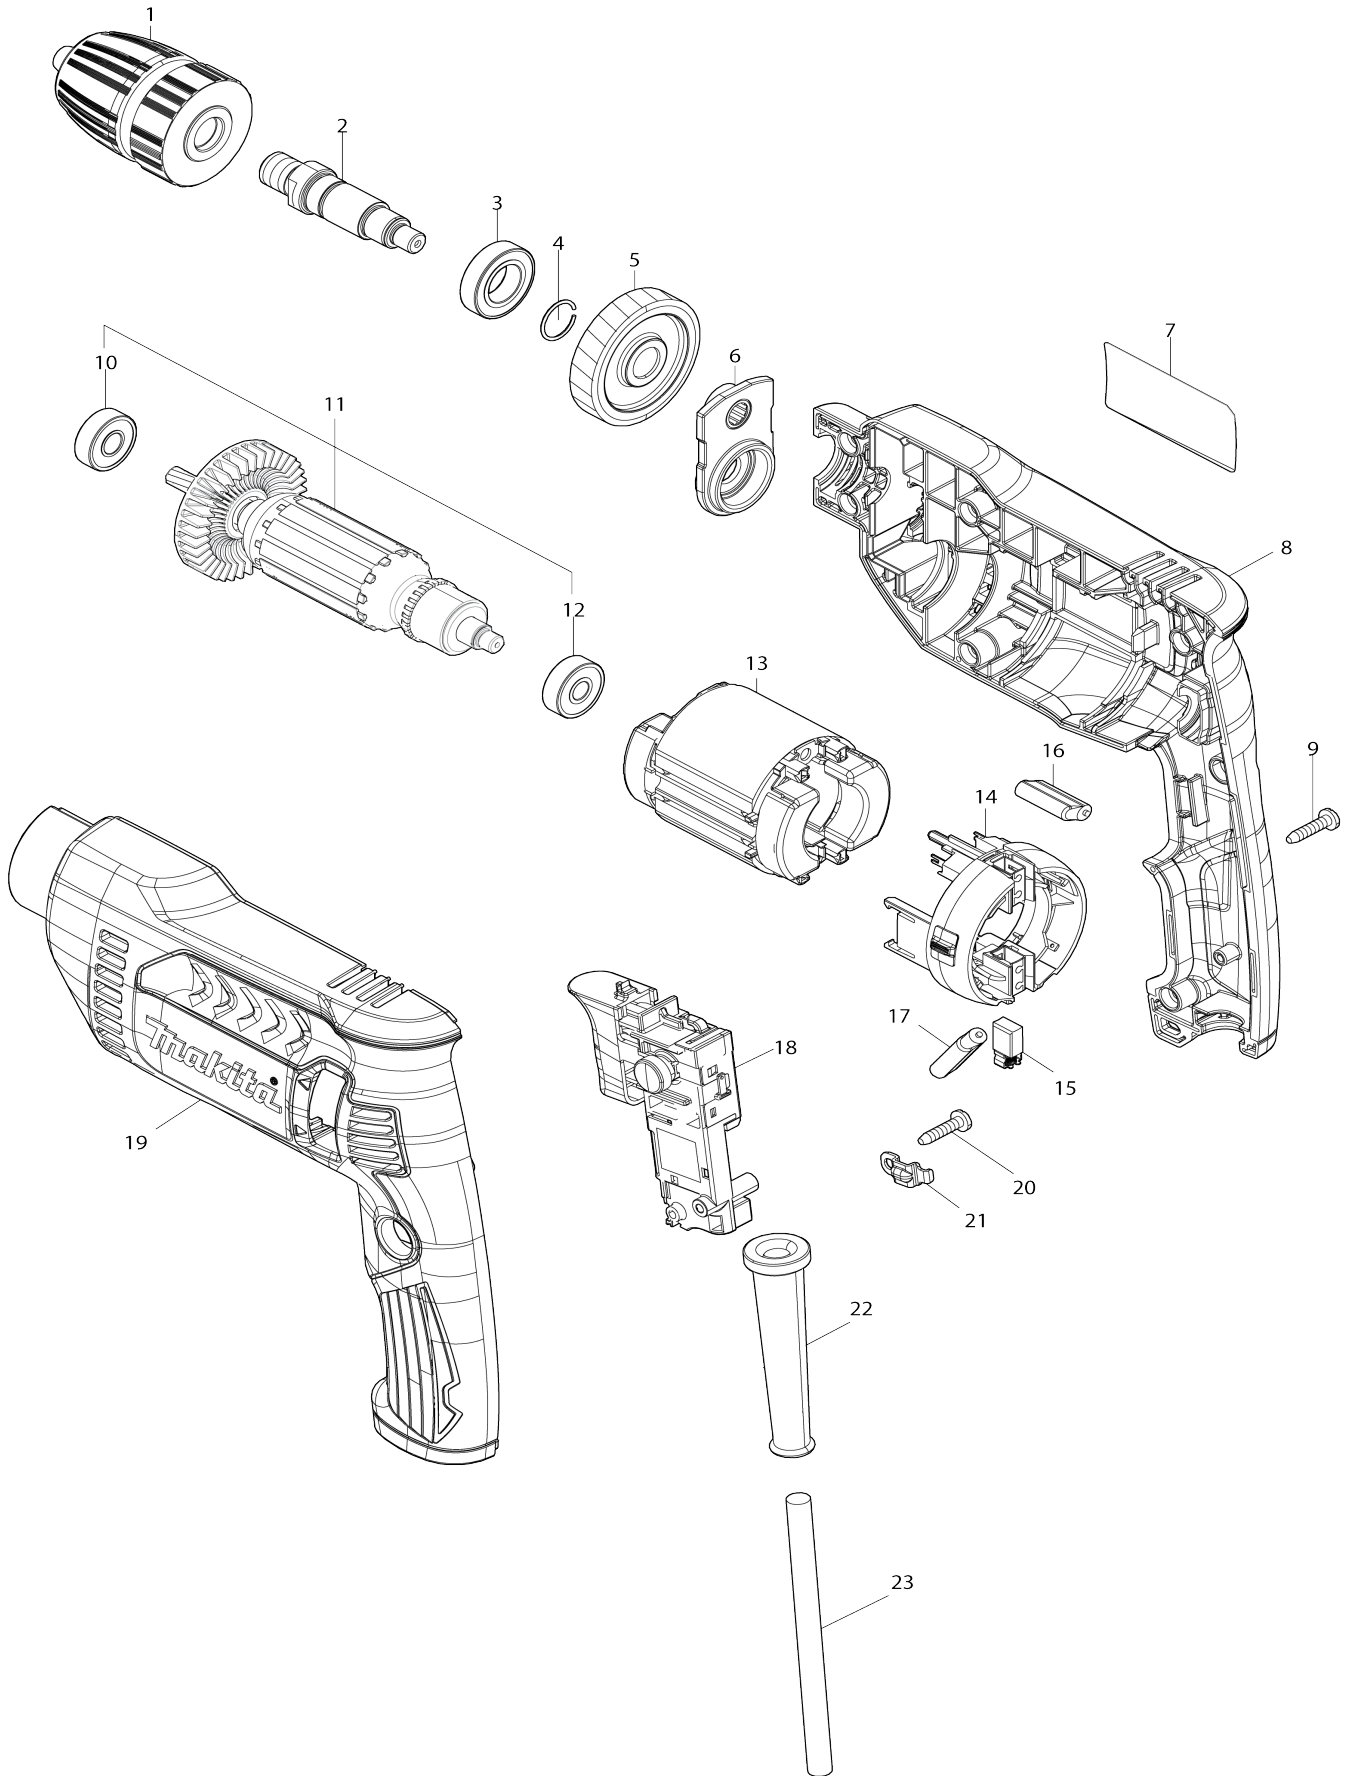

Model No.DP4021 13MM DRILL

Model No.DP4021 13MM DRILL

Obj. č.	Obj. č.	Popis	Možn ost zá měny	Množ ství	Nový/ Starý	Poznámka 1	Poznámka 2
001	763267-8	KEYLESS DRILL CHUCK 13		1			
002	327D32-9	SPINDLE		1		v	
003	210153-9	BALL BEARING 6902ZZ		1		lo	
004	233925-5	kroužek		1		krou	
005	227B42-3	HELICAL GEAR 45		1		ozuben	
006	141V10-1	BEARING BRACKET COMPLETE		1		p	
007	8147D0-2	DP4021 NAME PLATE		1			
008	1830U0-3	HOUSING SET		1		obal stroje	
008		INC. 19					
009	266326-2	šroub 4x18=new265995-6		7			
010	210029-0	BALL BEARING 608ZZ		1			
011	511B13-3	ARMATURE ASSEMBLY 220-240V		1		rotor	
C10	241881-5	kryt větráku = old 175038		1		kryt v	
011		INC. 10,12					
012	210030-5	ložisko MT811		1			
013	634859-9	FIELD 220-240V		1		stator	
014	632S42-6	BRUSH HOLDER UNIT		1		dr	
015	1914L5-0	CARBON BRUSH SET		1		uhl	
016	632V45-8	CHOKE COIL UNIT		1		tlumivka	
017	632V46-6	CHOKE COIL UNIT		1		tlumivka	
018	650054-3	SWITCH TG853TB-6		1		vyp	
019	1830U0-3	HOUSING SET		1		obal stroje	
019		INC. 8					
020	266326-2	šroub 4x18=new265995-6		1			
021	687681-3	držák		1		dr	
022	682569-2	průchodka MT952		1			
023	665383-1	POWER SUPPLY CORD 1.0-2-2.0		1		kabel 1.0-2-2.0 HP16 30/1631K=695556-2	
F01	1914C4-9	SIDE HANDLE SET		1		bo	