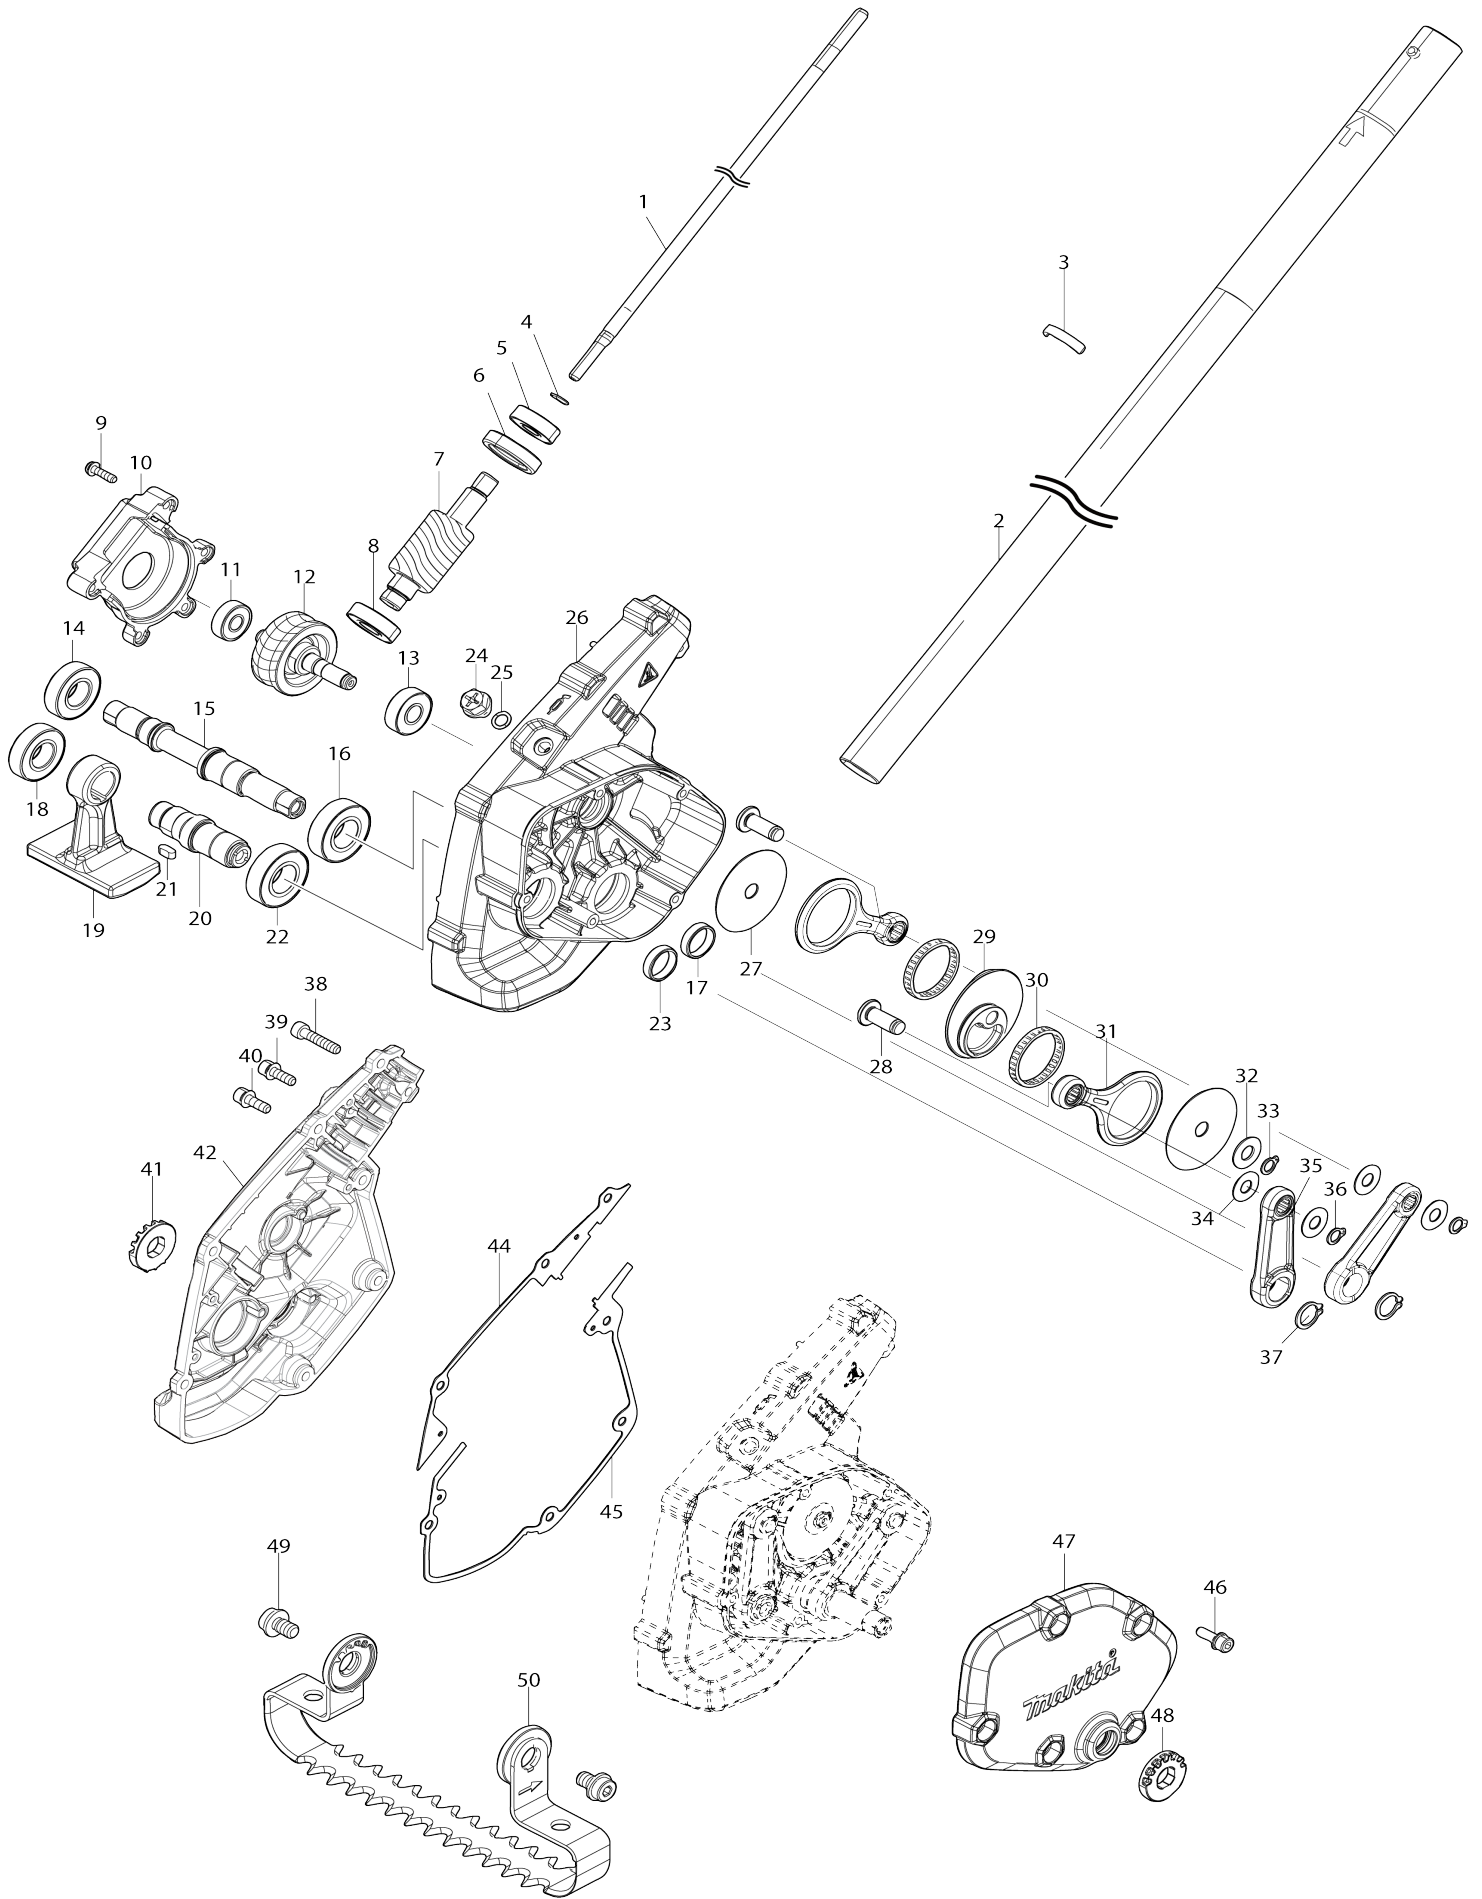

Model No.WA400MP WEEDING ATTACHMENT

Model No.WA400MP WEEDING ATTACHMENT

Obj. č.	Obj. č.	Popis	Možnost záměny	Množství	Nový/ Starý	Poznámka 1	Poznámka 2
001	327C90-9	SHAFT 7		1			
002	141T80-8	SHAFT PIPE COMPLETE B		1			
C10	819312-8	MAKITA LOGO LABEL		1			
C20	8141E9-5	CAUTION LABEL		1			
003	814A82-0	DATE CODE LABEL		1			
004	961003-8	segrovka S-7		1		segrovka S-7	
005	210059-1	BALL BEARING 6000DDW		1			
006	422B00-6	RUBBER CAP 26		1		v	
007	227B14-8	WORM GEAR		1			
008	211131-2	kuličkové ložisko 6001DDW =old 922041		1		lo	
009	911128-8	P.H.SCREW M4X16 WITH WR		5			
010	413W24-9	GEAR CASE COVER		1		kryt p	
011	211032-4	ložisko 1902		1			
012	141T73-5	WORM WHEEL 20 COMPLETE		1			
013	210059-1	BALL BEARING 6000DDW		1			
014	211243-1	BALL BEARING 600ZZ		1			
015	327C88-6	SPINDLE C		1		v	
016	211251-2	kuličkové ložisko 6003LLB =oldB 30130		1			
017	257312-4	RING17		1			
018	211243-1	BALL BEARING 600ZZ		1			
019	313494-3	WEIGHT		1		z	
020	327C89-4	SPINDLE D		1		v	
021	254239-9	key 4		1		key 4	
022	211251-2	kuličkové ložisko 6003LLB =oldB 30130		1			
023	257312-4	RING17		1			
024	265590-2	šroub zátka		1			
025	213030-4	o kroužek 8		1		o krou	
026	141T77-7	HOUSING L COMPLETE		1			
027	347B98-1	PLATE		2		tal	
028	327C87-8	SPINDLE B		2		v	
029	327C91-7	CRANK		1		klikovka	
030	212229-8	NEEDLE CAGE 315		2		lo	
031	141T78-5	CONNECTING ROD A COMPLETE		2			
032	267237-4	FLAT WASHER 9		1			
033	961004-6	segrovka S-8		1		segrovka S-8	
034	253139-0	podložka 8		4		podlo	
035	141T79-3	CONNECTING ROD B COMPLETE		2			
036	961004-6	segrovka S-8		2		segrovka S-8	
037	961054-1	segrovka vnější S-14		2		pojistn	
038	922242-5	imbus M5x25		2		imbus M5x25	
039	922223-9	H.S.H.BOLT M5X16 WITH WR		1			
040	922223-9	H.S.H.BOLT M5X16 WITH WR		6			
041	313509-6	ADJUST PLATE A		1		se	
042	137066-8	HOUSING R COMPLETE ASSY		1			
C10	263005-3	vymezovací čep 6		3			
044	422B39-9	GASKET B		1		t	