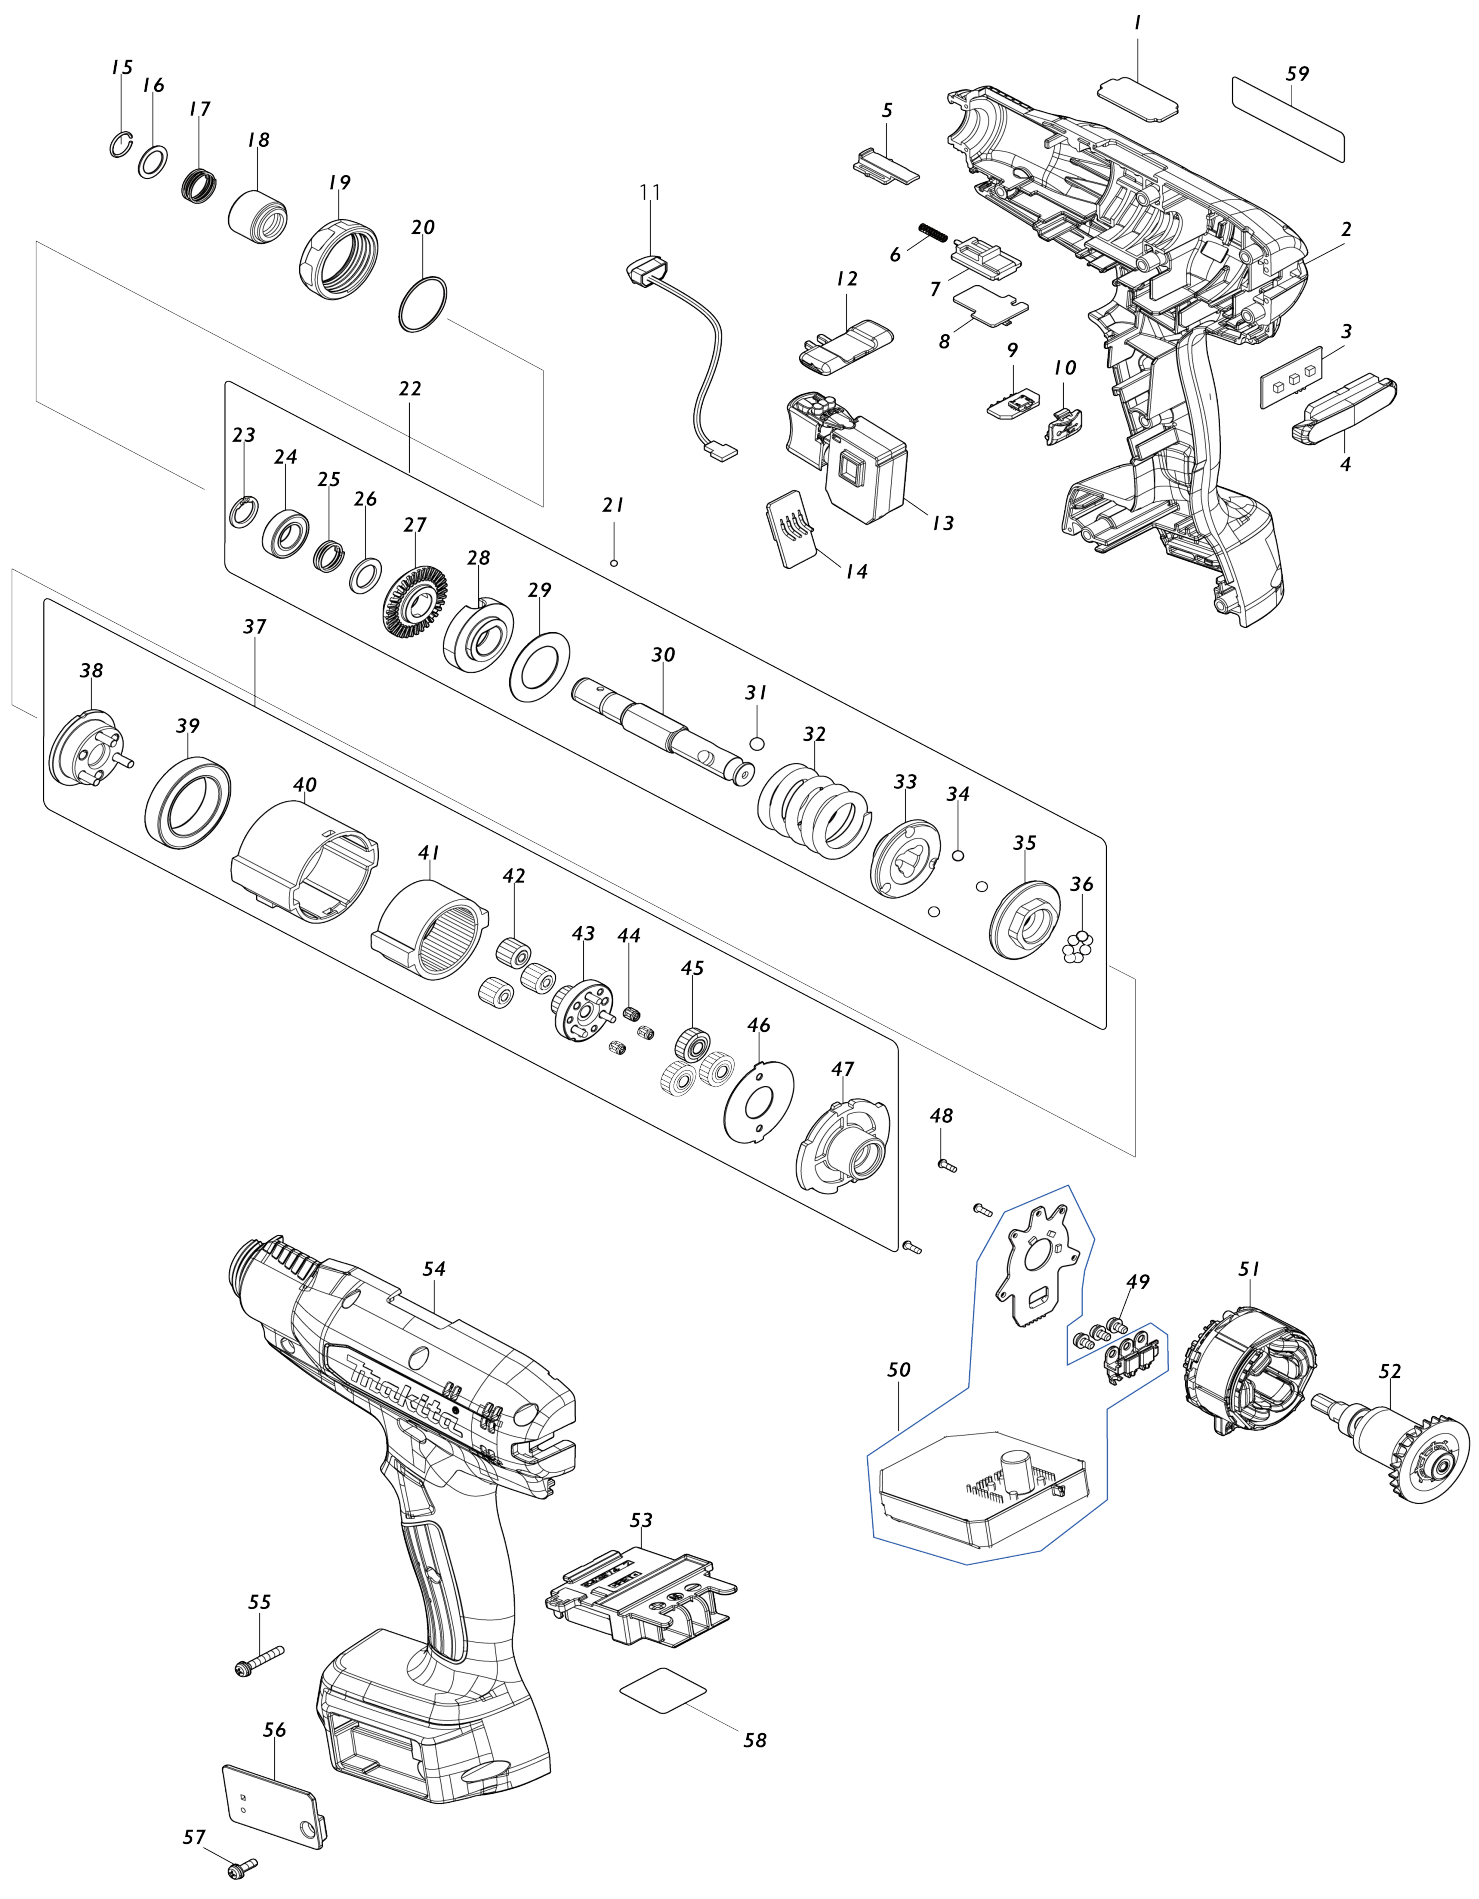

Model No. DFT129F CORDLESS SCREWDRIVER

Model No.DFT129F CORDLESS SCREWDRIVER

Obj. č.	Obj. č.	Popis	Možn ost zá měny	Množ ství	Nový/ Starý	Poznámka 1	Poznámka 2
001	345345-2	destička momentu		1			
002	183W30-5	HOUSING SET		1	*		
C10	263005-3	vymezovací čep 6		2	*		
C20	931002-4	HEX. NUT M3		8	*		
D10		INC. 54					
002-1	1830L8-4	HOUSING SET	S	1			
C10	263005-3	vymezovací čep 6		2			
C20	931002-4	HEX. NUT M3		8			
D10		INC. 54					
003	620622-6	LED CIRCUIT		1			
004	457484-7	LENS		1			
005	412712-7	CHANGE PLATE		1			
006	233025-1	vinutá pružina 2 6702DW		1			
007	140U90-8	SWITCH LEVER COMPLETE		1	*		
007-1	141N44-6	SWITCH LEVER COMPLETE	<	1	*		
007-2	141Y37-9	SWITCH LEVER COMPLETE	S	1			
008	620D61-4	SENSOR CIRCUIT		1			
009	620J83-0	USB CIRCUIT		1			
010	144709-5	USB COVER COMPLETE		1			
011	620J82-2	LED CIRCUIT		1			
012	457469-3	F/R CHANGE LEVER		1			
013	651082-1	SWITCH C3JW-1B-S		1			
014	620621-8	BUZZER CIRCUIT		1			
015	233930-2	RING SPRING 9		1			
016	267070-4	podložka 10		1			
017	232374-3	COMPRESSION SPRING 10A		1			
018	161607-8	BIT SLEEVE		1			
019	457530-6	LOCK NUT M28 BLACK		1			
020	213836-0	O-RING 22		1			
021	216015-9	STEEL BALL 2.4		2			
022	122C84-7	CLUTCH ASSEMBLY 12MR		1			
D10		INC. 23-36					
023	961026-6	pojistný kroužek S-10 BFL080F-B FL400F		1			
024	210076-1	BALL BEARING 6800LLB		1			
025	232375-1	COMPRESSION SPRING 10B		1	*		
025-1	232656-3	COMPRESSION SPRING 11	O	1			
026	267047-9	podložka 10		1			
027	324834-0	matice M12		1			
028	158408-3	aret.kruh BFT/BFL =old153442-8		1			
029	267276-4	FLAT WASHER 18		1			
030	327A31-3	SPINDLE MR		1			
031	216018-3	kulička 5.0 BFL/BFT		3			
032	233358-4	pružina		1			
033	223146-7	spojka BFT040F		1			
034	216024-8	kulička BFL080F		3			
035	223187-3	CAM F		1			
036	216024-8	kulička BFL080F		7			