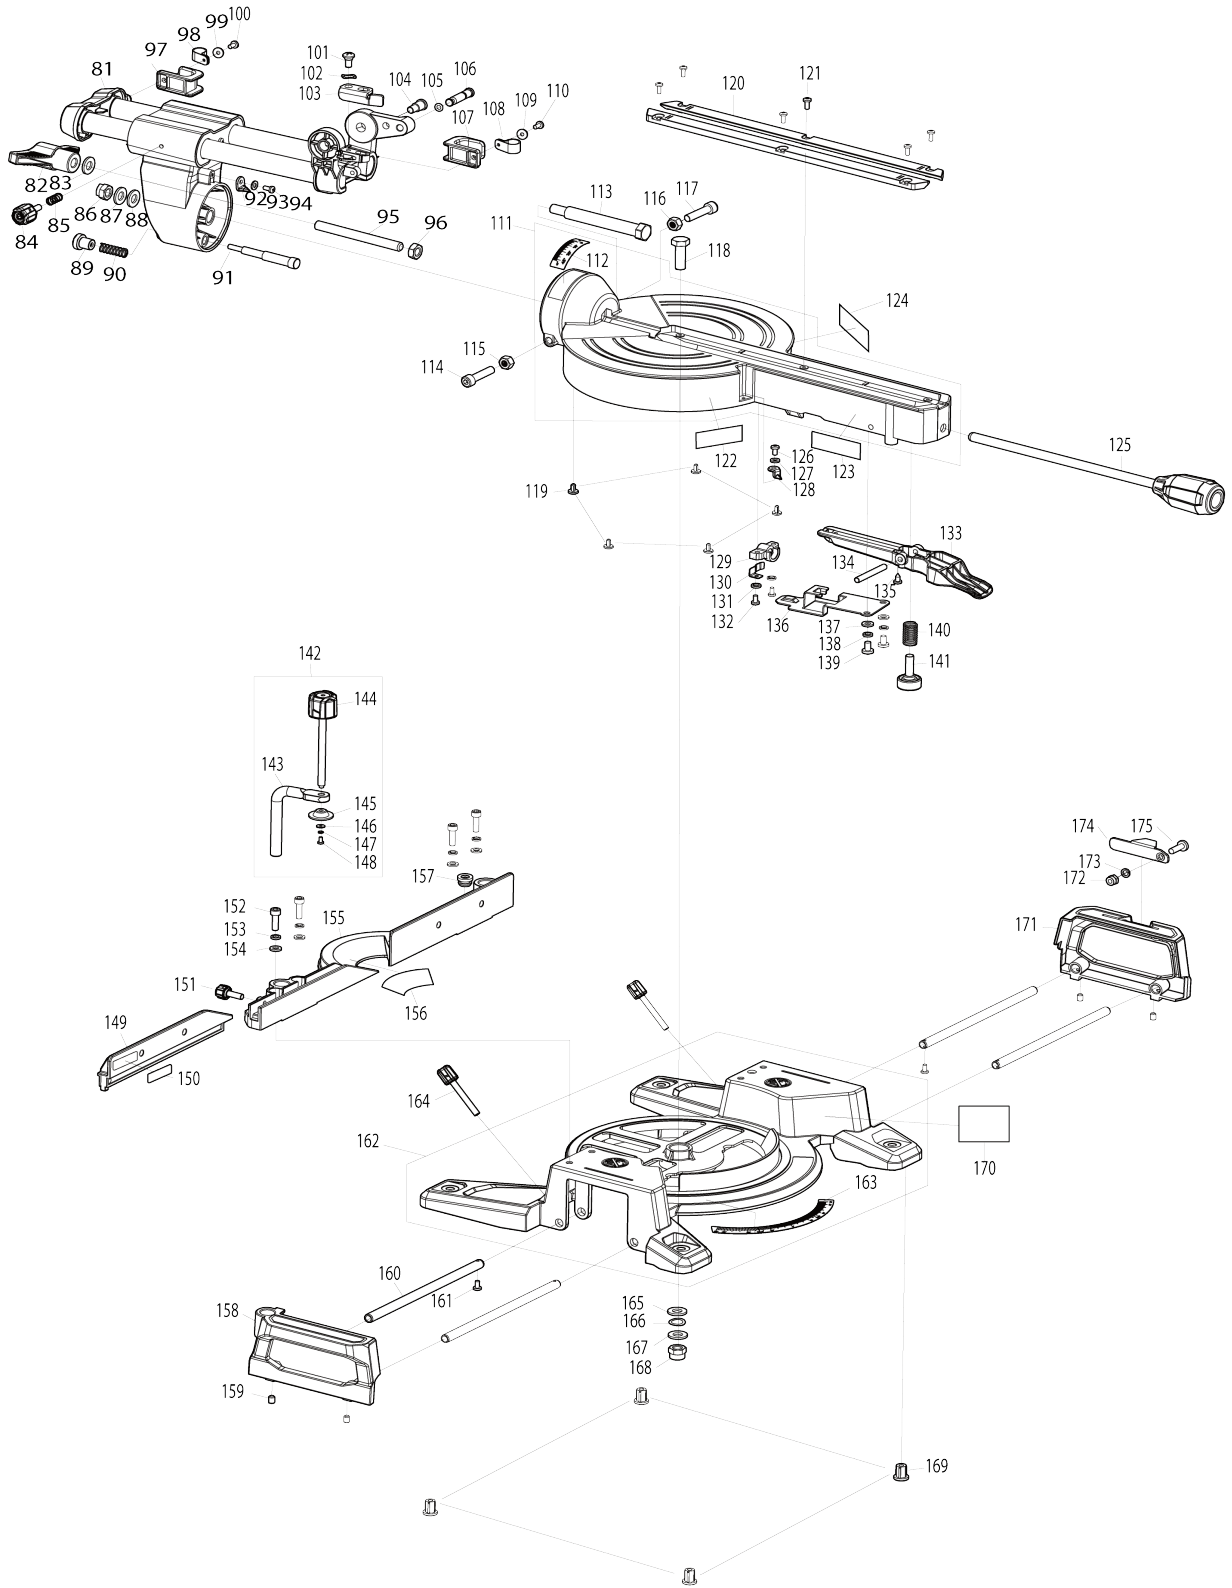

Model No.LS1110F 260MM SLIDE COMPOUND MITER SAW

Model No.LS1110F 260MM SLIDE COMPOUND MITER SAW

Model No.LS1110F 260MM SLIDE COMPOUND MITER SAW

Obj. č.	Obj. č.	Popis	Možnost záměny	Množství	Nový/Stary	Poznámka 1	Poznámka 2
001	JM00000648	HANDLE LEFT		1			
002	JM23000154	PW SUPPLY CORD H05VV-F 1-2 EU		1			
003	JM23100165	CORD GUARD S		1			
004	JM00000584	CORD CLAMP		1			
005	JM00000548	TAPPING SCREW ST4.2X13		2			
006	JM23100171	TERMINAL BLOCK 2P		1			
007	JM00000573	PW CIRCUIT FOR LED LAMP		1			
008	JM23100177	kolík		1			
009	JM00000582	COMPRESSION SPRING		1			
010	JM00000581	LOCK OFF LINK ROCKER		1			
011	JM00000575	SWITCH LEVER		1			
012	JM00000577	SWITCH		1			
013	JM23100169	CAPACITOR		1			
014	JM00000647	HANDLE RIGHT		1			
015	JM00000579	LAMP SWITCH		1			
016	JM00000548	TAPPING SCREW ST4.2X13		4			
017	JM00000551	PAN HEAD SCREW M5X30		3			
018	JM00000624	DUST BAG ASSY		1			
D10		INC. 19					
019	JM00000534	DUST BAG CLAMP		1			
020	JM27000317	FLAT HEAD SCREW M5X16		2			
021	JM00000643	OUTPUT SHAFT ASSEMBLY		1			
022	JM00000623	UPPER BLADE GUARD COMP		1			
023	JM00000645	ARMATURE ASSY (230V)		1			
D10		INC. 24,25					
024	JM23500137	BALL BEARING 6201		1			
025	JM23200032	BEARING 6001		1			
026	JM00000644	SPINDLE LOCK LEVER COMPLETE		1			
027	JM23100172	absorbční kroužek		1			
028	JM00000625	BUFFLE PLATE		1			
029	JM00000660	SELF TAPPING SCREW ST5X60		2			
030	JM00000626	FIELD 230V		1			
031	JM00000629	MOTOR HOUSING ASSY		1			
032	JM00000635	NAME PLATE EU		1			
034	JM23000123	uhlíky MLS100/LS1018L		1			
035	JM23100182	SCREW CAP		2			
036	JM23100007	FLAT WASHER 5		4			
037	JM00000551	PAN HEAD SCREW M5X30		4			
038	JM00000662	SOFT START PCB UNIT 220-240V		1			
039	JM00000661	MOTOR END COVER		1			
040	JM00000548	TAPPING SCREW ST4.2X13		2			
041	JM00000444	KNOB BOLT M6X46		1			
042	JM00000536	KNURLED NUT M6		1			
043	JM00000611	TORSION SPRING 38		1			
044	JM00000610	SPRING BUSH		1			
045	JM00000609	PIVOT SHAFT 12X119		1			
046	JM00000537	HEX SOCKET SET SCREW M6X16		1			