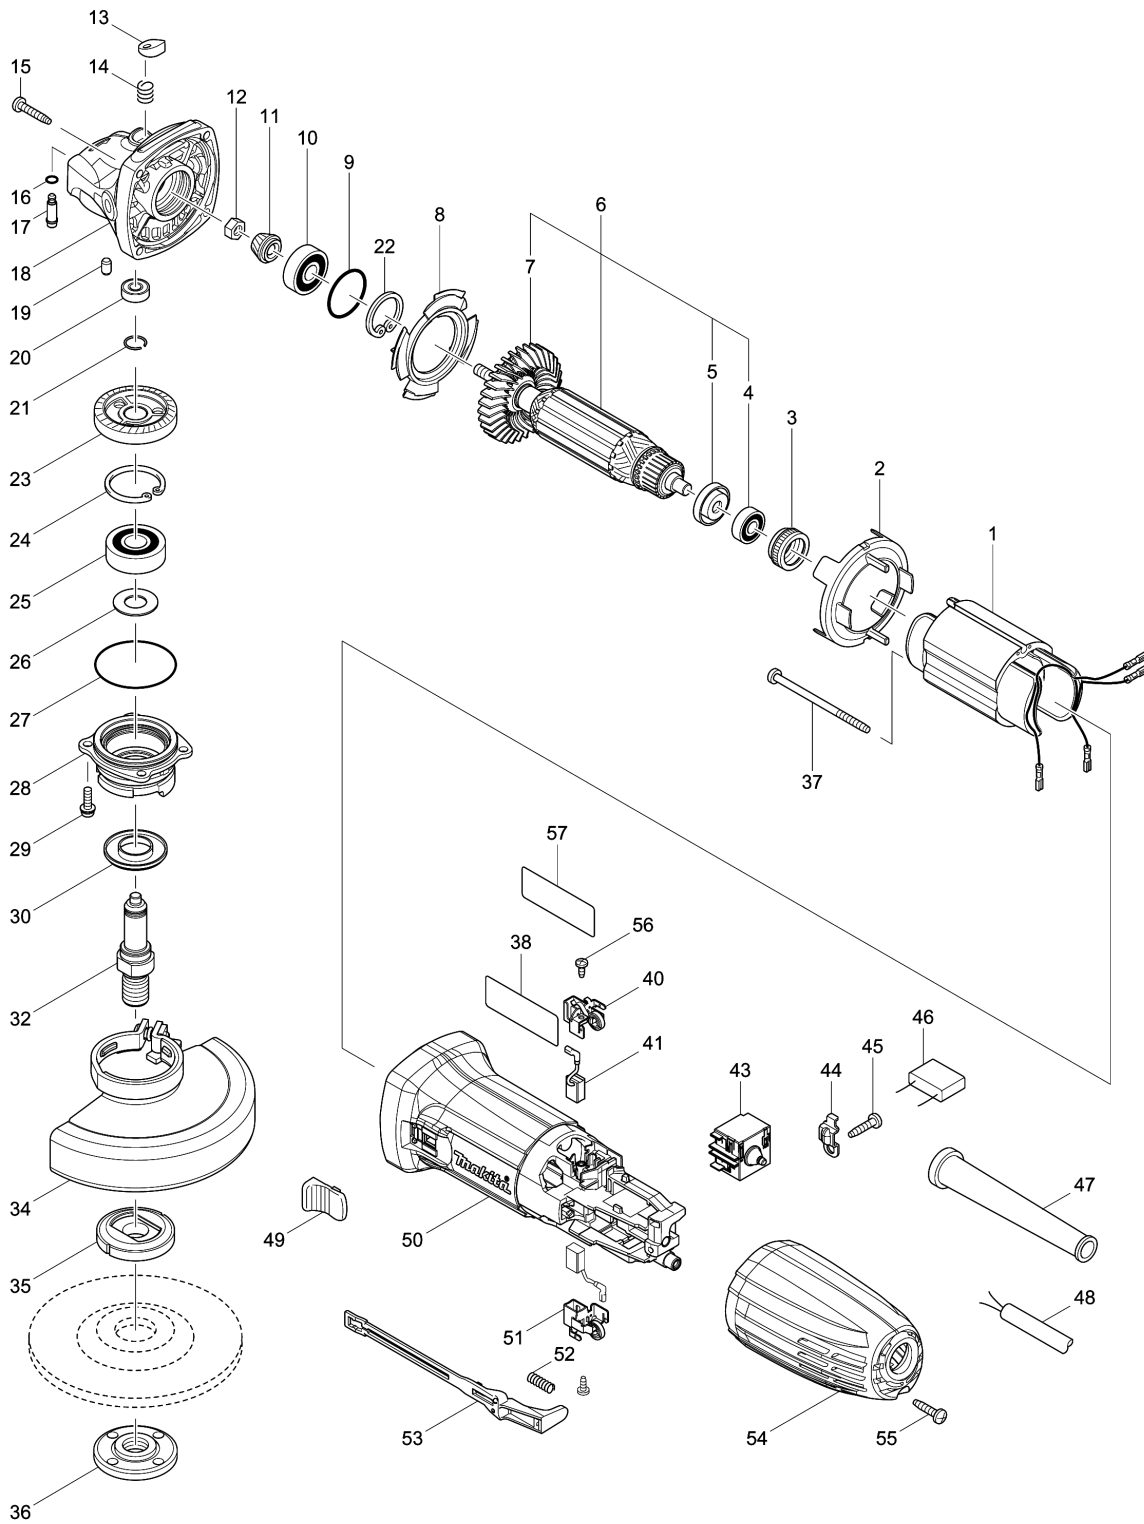

Model No.GA4530R 115MM ANGLE GRINDER

Model No.GA4530R 115MM ANGLE GRINDER

Položka	Číslo dílu	Popis	Změna	Množství	New/Old	Možnost 1	Možnost 2	Poznámka
001	633903-9	FIELD 220-240V		1				
002	450796-7	BAFFLE PLATE		1				
003	421868-5	LABYRINTH RUBBER RING 19		1	*			
003-1	422768-2	LABYRINTH RUBBER RING19	<	1				
004	210034-7	BALL BEARING 607LLB		1				
005	681636-0	INSULATION WASHER		1				
006	517649-4	ARMATURE ASS'Y 240V		1				
D10		INC. 4,5,7						
007	240139-9	FAN 56		1				
008	413126-3	GUIDE PLATE		1				
009	213445-5	O-RING 26		1	*			
009-1	213407-3	O RING 26	O	1				
010	211092-6	BALL BEARING 629DDW		1				
011	227545-5	SPIRAL BEVEL GEAR 10		1	*			
011-1	227545-5	SPIRAL BEVEL GEAR 10	S	1				
012	252186-8	HEX. NUT M6		1				
013	417771-6	PIN CAP		1				
014	234057-1	COMPRESSION SPRING 8		1				
015	266324-6	TAPPING SCREW 4X22		4	*			
015-1	265B46-7	TAPPING SCREW 4X22	O	4				
016	213032-0	O RING 4		1				
017	256510-7	SHOULDER PIN 4		1				
018	318335-8	GEAR HOUSING		1				
019	263002-9	RUBBER PIN 4		1				
020	210033-9	BALL BEARING 696ZZ		1				
021	233950-6	RING SPRING 11		1				
022	962105-3	RETAINING RING R-26		1				
023	227546-3	SPIRAL BEVEL GEAR 37		1	*			
023-1	227546-3	SPIRAL BEVEL GEAR 37	S	1				
024	962151-6	RETAINING RING R-32		1				
025	211129-9	BALL BEARING 6201DDW		1				
026	267113-2	FLAT WASHER 12		1	*			
026-1	267238-2	FLAT WASHER 12	O	1				
027	213561-3	O RING 42		1				
028	318336-6	BEARING BOX		1				
029	265099-4	PAN HEAD SCREW M4X14		4				
030	345464-4	LABYRINTH RING		1				
032	324954-0	SPINDLE		1				
034	123098-1	WHEEL COVER 115AK ASS'Y		1	*			
C10	213009-5	O RING 4		1	*			
C20	265180-1	PAN HEAD SCREW M5X16		1	*			
034-1	141P27-8	WHEEL COVER 115AK COMPLETE	<	1				
C10	213009-5	O RING 4		1				
C20	265180-1	PAN HEAD SCREW M5X16		1				

Please order the parts with part number.

Print Date 5/2/2024