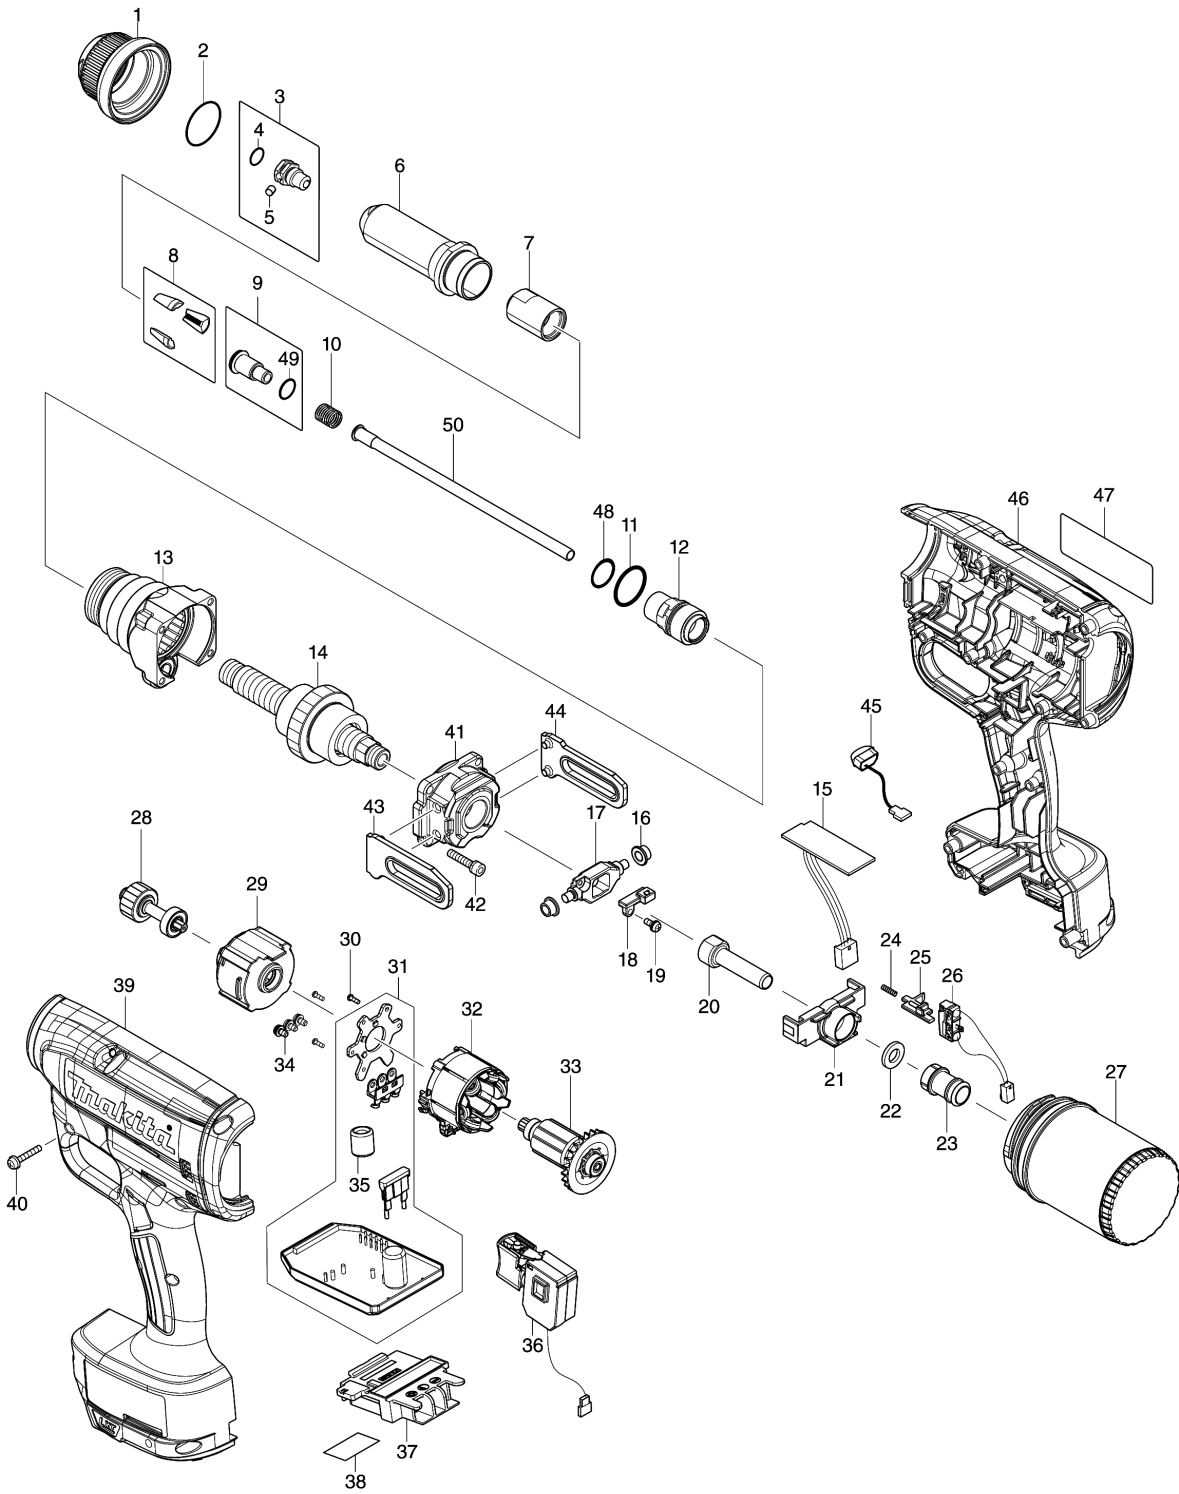

Model No.DRV250 CORDLESS RIVET GUN

Model No.DRV250 CORDLESS RIVET GUN

Položka	Číslo dílu	Popis	Změna	Množství	New/Old	Možnost 1	Možnost 2	Poznámka
001	319774-5	SCREW NUT 6.4		1	*			
001-1	312B52-4	SCREW NUT 6.4S	<	1				
002	213380-7	O RING 24		1				
003	127223-6	NOSEPIECE 6.4 ASSEMBLY		1	*			
D10		INC. 4,5			*			
003-1	122B72-8	NOSE PIECE 6.4S ASSEMBLY	S	1				
D10		INC. 4,5						
004	213011-8	O RING 7		1				
005	256217-5	PIN 4		1				
006-1	327279-1	HEAD 6.4		1	*			
006-2	327830-7	HEAD 6.4S	S	1				
007-1	327281-4	JAW CASE		1	*			
007-2	327831-5	JAW CASE 6.4S	S	1				
008	199730-9	JAW 6.4 SET		1				
009	127473-3	JAW PUSHER 4.5 ASSEMBLY		1				
D10		INC. 49						
010	232586-8	COMPRESSION SPRING 7		1				
011	213265-7	O RING 17		1				
012	327280-6	JOINT 6.4		1				
013	140E32-6	FRONT HOUSING COMPLETE		1				
014	127050-1	BALL SCREW		1				
015	620958-3	HALL IC CIRCUIT		1				
016	257457-8	RING 5		2				
017	310907-5	ROLLER SHAFT 6.4		1				
018	140E40-7	MAGNET HOLDER COMPLETE		1	*			
018-1	140T04-1	MAGNET HOLDER COMPLETE	<	1				
019	911008-8	PAN HEAD SCREW M3X8		1				
020	327202-6	TUBE		1				
021	458772-5	TUBE GUIDE A		1				
022	261161-3	FELT RING 8		1				
023	458773-3	TUBE GUIDE B		1				
024	233025-1	COMPRESSION SPRING 2		1				
025	458774-1	SWITCH LEVER		1				
026	632M90-9	SWITCH UNIT		1				
027	162500-9	MANDREL CONTAINER COMPLETE		1				
028	140E31-8	SPUR GEAR 10 COMPLETE		1				
029	127051-9	GEAR ASSEMBLY		1				
030	266490-9	TAPPING SCREW PT 2X6		3				
031	632P81-8	CONTROLLER UNIT		1				
032	629373-8	STATOR		1				
033	619535-6	ROTOR		1	*			
033-1	619535-6	ROTOR	O	1				
034	652069-6	FLAT HEAD SCREW M3X6		3				