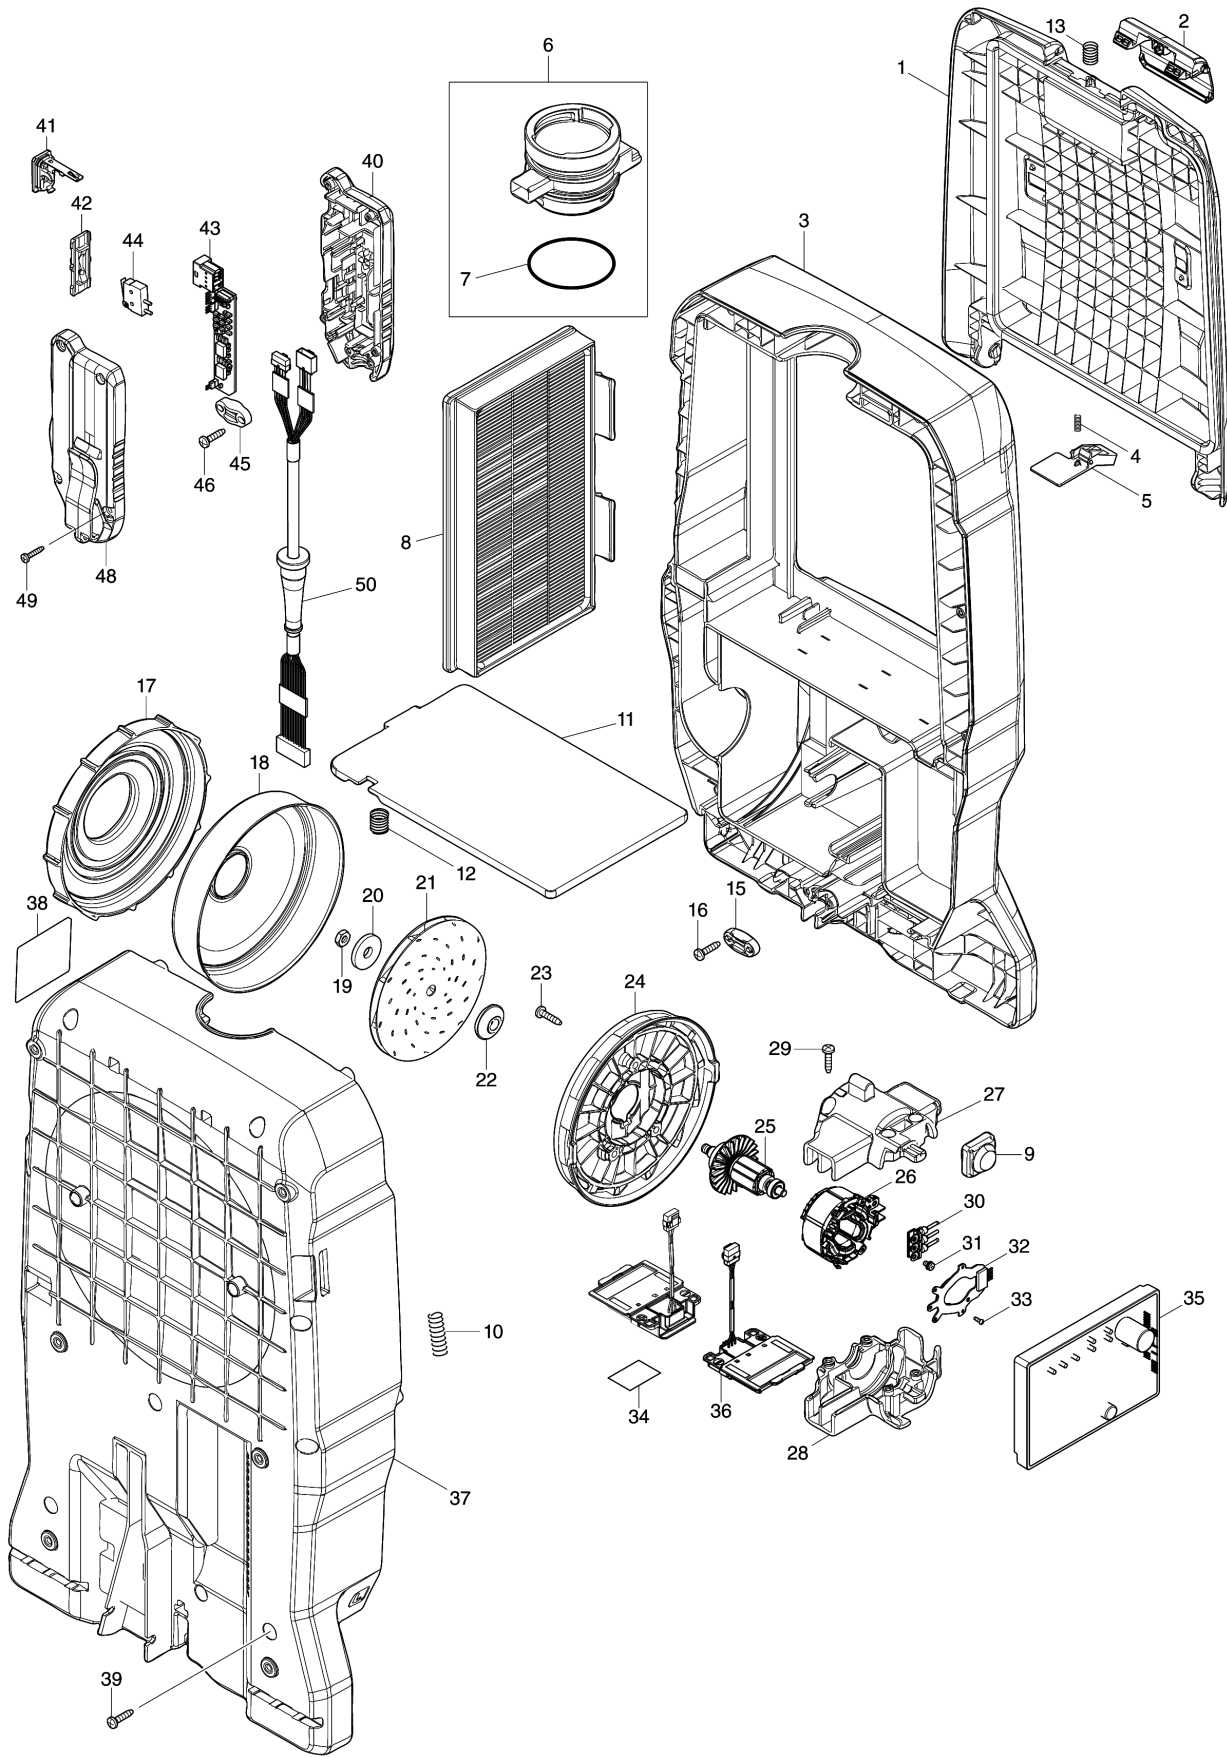

Model No.VC012G DC BACKPACK VACUUM CLEANER

Model No.VC012G DC BACKPACK VACUUM CLEANER

Model No.VC012G DC BACKPACK VACUUM CLEANER

Položka	Číslo dílu	Popis	Změna	Množství	New/Old	Prodej	Nákup	Poznámka
001	141S82-8	DUST BOX COVER COMPLETE		1				
C10	422A82-2	SEAL A		1				
002	413E53-4	HOOK		1				
003	137052-9	UPPER HOUSING ASSEMBLY		1				
C10	263005-3	RUBBER PIN 6		2		8.00		
C20	422A76-7	REAR BLOCK FILTER		1				
004	232389-0	COMPRESSION SPRING 5		1				
005	412268-0	STOPPER PLATE		1				
006	135771-1	INLET ASS'Y		1		49.00		
D10		INC. 7						
007	213655-4	O RING 56		1		68.00		
008	191D12-9	MAIN FILTER H SET		1				
009	422A84-8	SUPPORT A		1				
010	231297-2	COMPRESSION SPRING 9		1		21.00		
011	459913-6	PLATE		1				
012	234141-2	COMPRESSION SPRING 12		2				
013	234391-9	COMPRESSION SPRING 8		1		0.00		
015	687124-5	STRAIN RELIEF		1		6.00		
016	266326-2	TAPPING SCREW 4X18		2		8.00		
017	422A83-0	SUPPORT RING		1				
018	347B87-6	FAN COVER		1				
019	252268-6	HEX. NUT M6		1				
020	253752-4	FLAT WASHER 8		1		21.00		
021	240178-9	FAN 104		1				
022	313062-2	FLANGE		1				
023	266326-2	TAPPING SCREW 4X18		3		8.00		
024	413U78-4	FAN BASE		1				
025	619835-4	ROTOR		1				
026	629C56-8	STATOR		1				
027	1830C1-5	MOTOR HOUSING SET		1				
D10		INC. 28						
028	1830C1-5	MOTOR HOUSING SET		1				
D10		INC. 27						
029	266326-2	TAPPING SCREW 4X18		4		8.00		
030	638A29-8	LEAD UNIT		1				
031	652069-6	FLAT HEAD SCREW M3X6		3		5.00		
032	620F39-9	CONTROLLER B		1				
033	266490-9	TAPPING SCREW PT 2X6		3		5.00		
034	8143B4-6	VC012G SERIAL NO. LABEL		1				
035	620M52-9	CONTROLLER		1				
036	632P49-4	TERMINAL UNIT		2				
037	137053-7	LOWER HOUSING ASSEMBLY		1				
C10	263005-3	RUBBER PIN 6		2		8.00		
C20	422A76-7	REAR BLOCK FILTER		1				
038	8143B3-8	VC012G NAME PLATE		1				