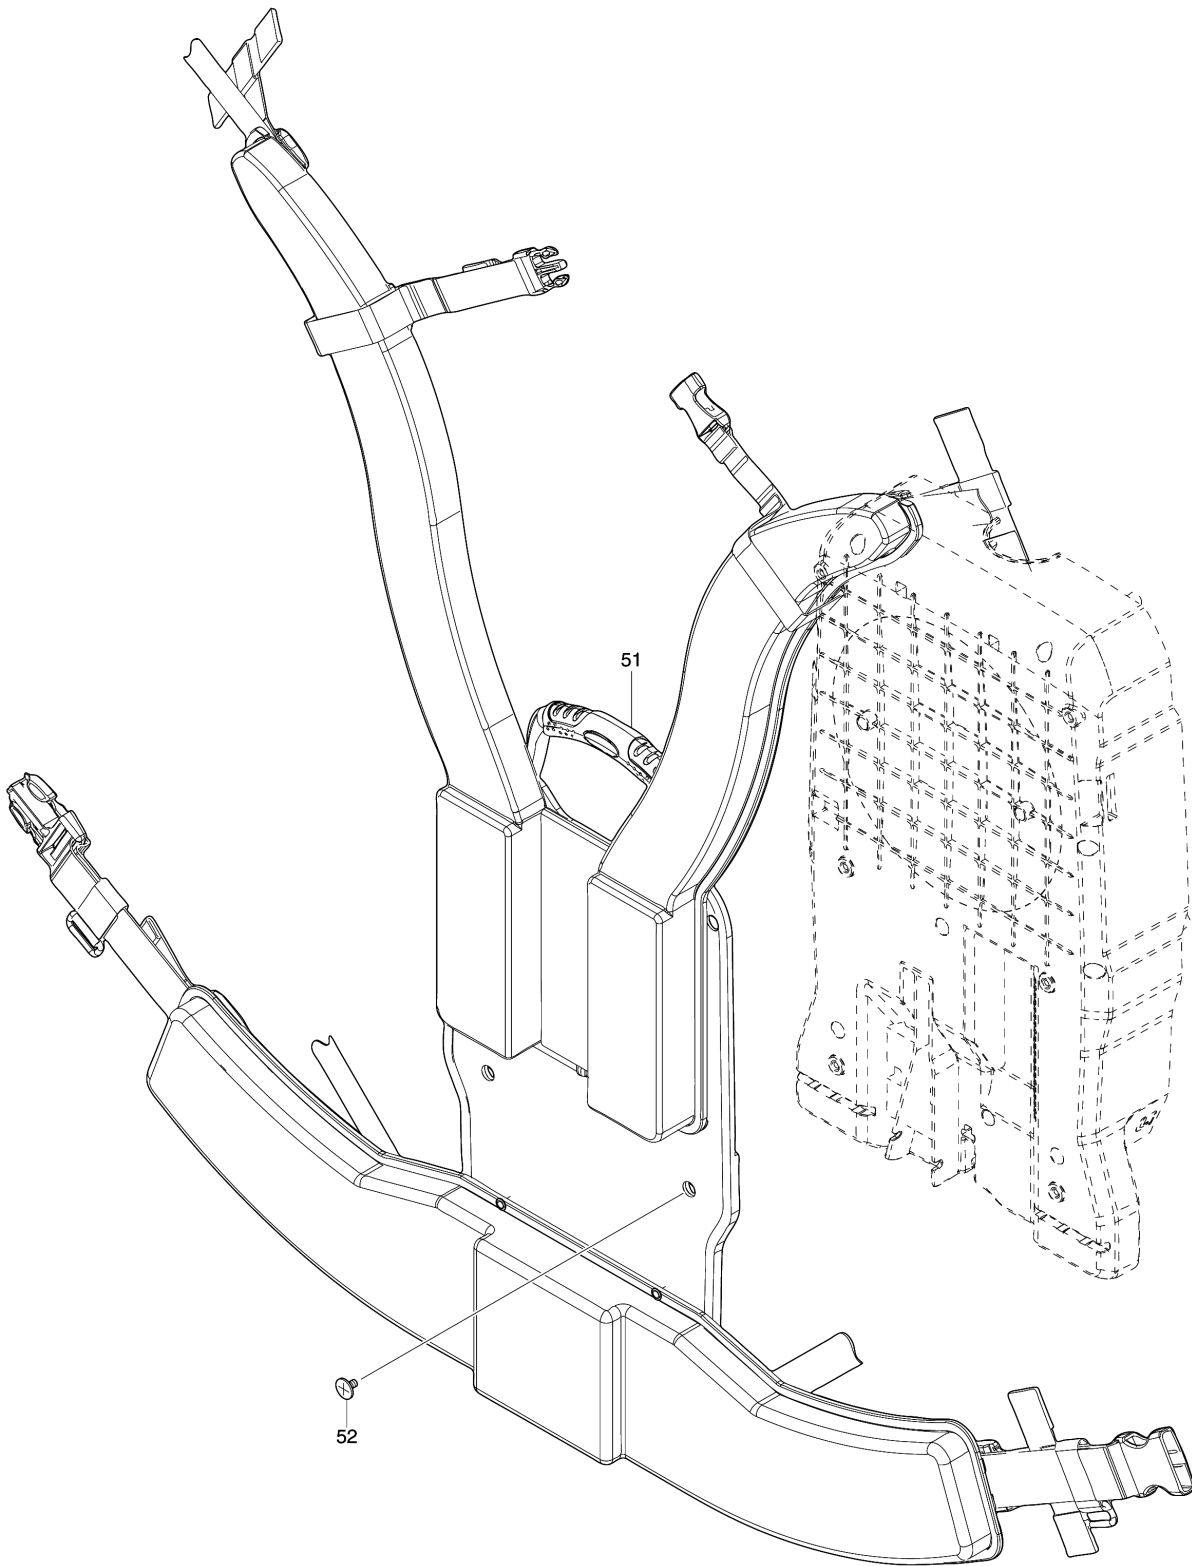

Model No.VC012G DC BACKPACK VACUUM CLEANER

Model No.VC012G DC BACKPACK VACUUM CLEANER

Model No.VC012G DC BACKPACK VACUUM CLEANER

Položka	Číslo dílu	Popis	Změna	Množství	New/Old	Prodej	Nákup	Poznámka
001	141S82-8	DUST BOX COVER COMPLETE		1				
C10	422A82-2	SEAL A		1				
002	413E53-4	HOOK		1				
003	137052-9	UPPER HOUSING ASSEMBLY		1				
C10	263005-3	RUBBER PIN 6		2		8.00		
C20	422A76-7	REAR BLOCK FILTER		1				
004	232389-0	COMPRESSION SPRING 5		1				
005	412268-0	STOPPER PLATE		1				
006	135771-1	INLET ASS'Y		1		49.00		
D10		INC. 7						
007	213655-4	O RING 56		1		68.00		
008	191D12-9	MAIN FILTER H SET		1				
009	422A84-8	SUPPORT A		1				
010	231297-2	COMPRESSION SPRING 9		1		21.00		
011	459913-6	PLATE		1				
012	234141-2	COMPRESSION SPRING 12		2				
013	234391-9	COMPRESSION SPRING 8		1		0.00		
015	687124-5	STRAIN RELIEF		1		6.00		
016	266326-2	TAPPING SCREW 4X18		2		8.00		
017	422A83-0	SUPPORT RING		1				
018	347B87-6	FAN COVER		1				
019	252268-6	HEX. NUT M6		1				
020	253752-4	FLAT WASHER 8		1		21.00		
021	240178-9	FAN 104		1				
022	313062-2	FLANGE		1				
023	266326-2	TAPPING SCREW 4X18		3		8.00		
024	413U78-4	FAN BASE		1				
025	619835-4	ROTOR		1				
026	629C56-8	STATOR		1				
027	1830C1-5	MOTOR HOUSING SET		1				
D10		INC. 28						
028	1830C1-5	MOTOR HOUSING SET		1				
D10		INC. 27						
029	266326-2	TAPPING SCREW 4X18		4		8.00		
030	638A29-8	LEAD UNIT		1				
031	652069-6	FLAT HEAD SCREW M3X6		3		5.00		
032	620F39-9	CONTROLLER B		1				
033	266490-9	TAPPING SCREW PT 2X6		3		5.00		
034	8143B4-6	VC012G SERIAL NO. LABEL		1				
035	620M52-9	CONTROLLER		1				
036	632P49-4	TERMINAL UNIT		2				
037	137053-7	LOWER HOUSING ASSEMBLY		1				
C10	263005-3	RUBBER PIN 6		2		8.00		
C20	422A76-7	REAR BLOCK FILTER		1				
038	8143B3-8	VC012G NAME PLATE		1				