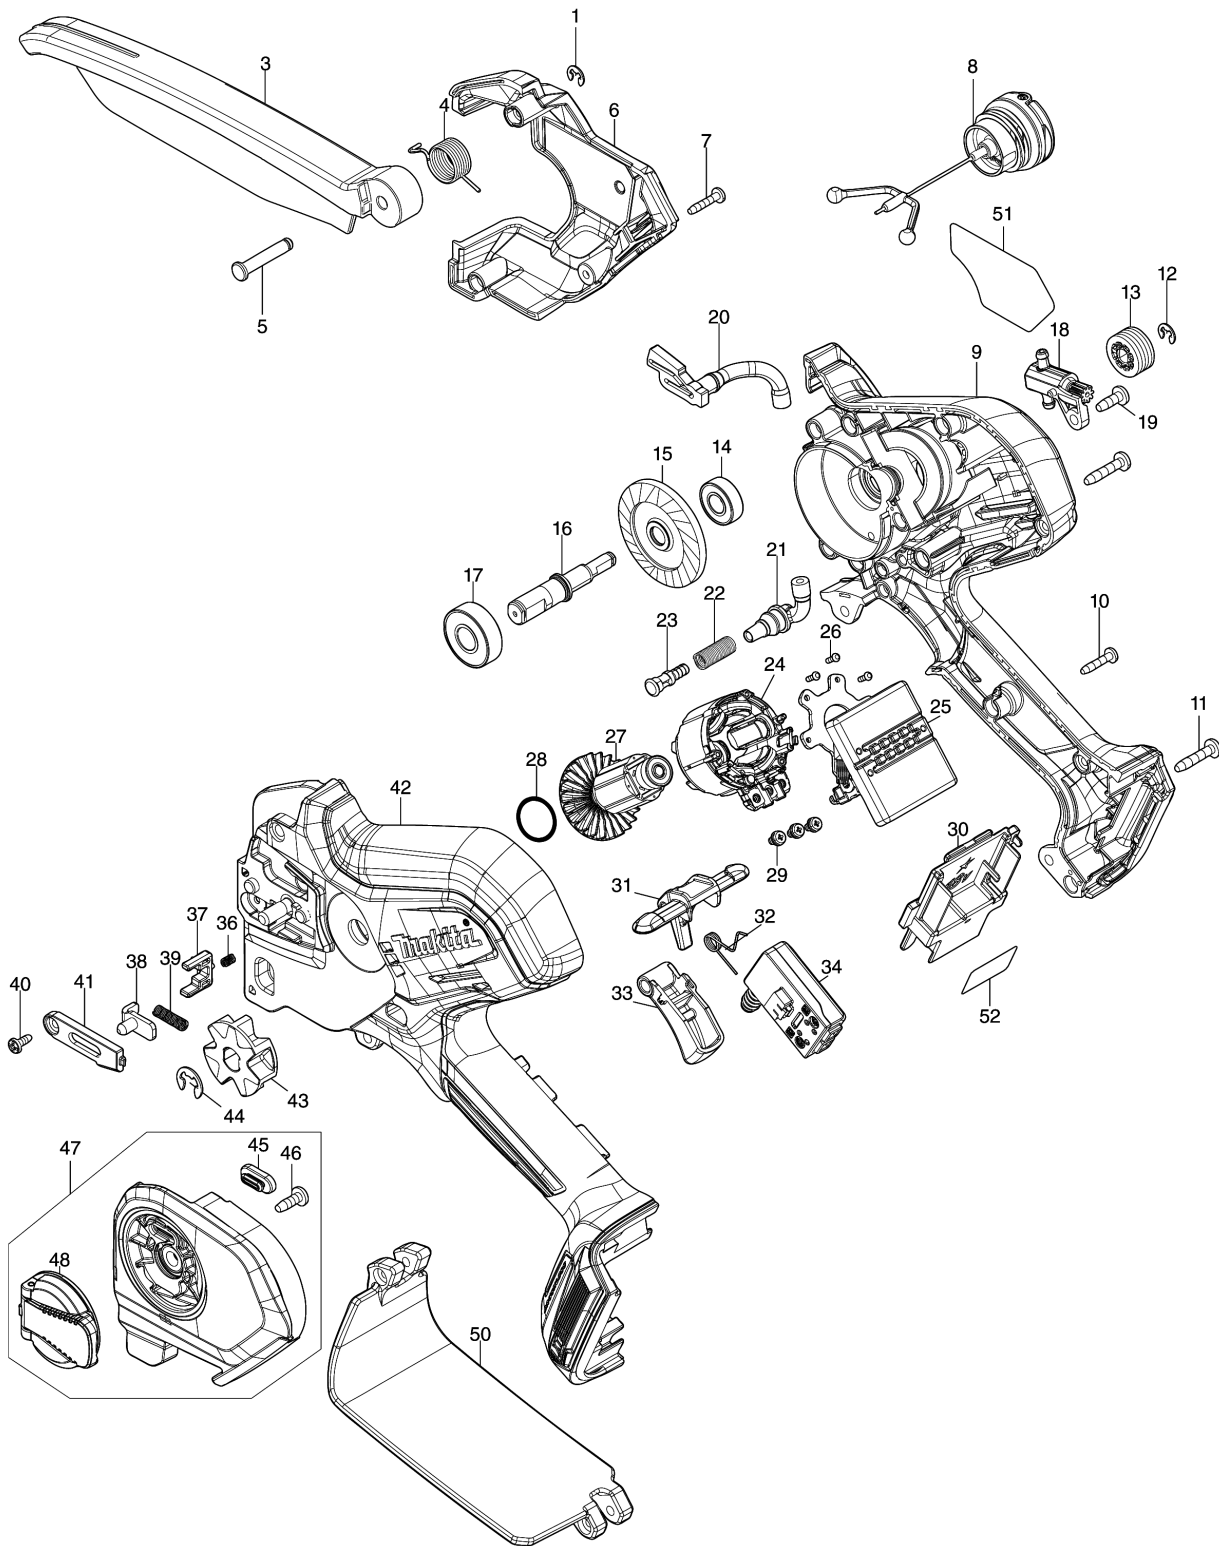

Model No.DUC150 150MM CORDLESS PRUNING SAW

Model No.DUC150 150MM CORDLESS PRUNING SAW

Položka	Číslo dílu	Popis	Změna	Množství	New/Old	Možnost 1	Možnost 2	Poznámka
001	961011-9	STOP RING E-4		1				
003	413T68-1	SAFETY COVER		1				
004	232785-2	TORSION SPRING 14		1				
005	256A31-5	SHOULDER PIN 5		1				
006	413L96-8	HOUSING R COVER		1				
007	266429-2	TAPPING SCREW 3X16		3				
008	126832-8	TANK CAP ASSEMBLY		1				
C10	213894-6	O-RING 25		1				
009	183Y31-5	HOUSING SET		1				
C10	263005-3	RUBBER PIN 6		2				
C20	347A70-7	TANK GUARD		1				
D10		INC. 42						
010	266429-2	TAPPING SCREW 3X16		10				
011	911138-5	P.H.SCREW M4X20 WITH WR		2				
012	961011-9	STOP RING E-4		1				
013	226884-0	WORM GEAR		1				
014	211166-3	BALL BEARING 698DDW		1				
015	227A17-6	SPIRAL BEVEL GEAR 53		1				
016	327A89-2	SPINDLE		1				
017	210059-1	BALL BEARING 6000DDW		1				
018	141N25-0	OIL PUMP COMPLETE		1				
019	266427-6	TAPPING SCREW 4X12		1				
020	422968-4	OIL TUBE 3-60		1				
021	422969-2	OIL TUBE 3-25		1				
022	232774-7	COMPRESSION SPRING 6		1				
023	413L02-3	NIPPLE		1				
024	629B92-8	STATOR		1				
025	620M06-6	CONTROLLER		1				
026	266490-9	TAPPING SCREW PT 2X6		3				
027	619791-8	ROTOR		1				
028	213A05-9	O-RING16		1				
029	652069-6	FLAT HEAD SCREW M3X6		3				
030	643874-2	TERMINAL		1				
031	413L98-4	LOCK OFF LEVER		1				
032	232784-4	TORSION SPRING 6		1				
033	413L97-6	SWITCH LEVER		1				
034	650033-1	SWITCH C3XA-3PSPM-1		1				
036	233211-4	COMPRESSION SPRING 2		1				
037	413M02-9	STOPPER		1				
038	347A69-2	TENSION SLIDE		1				
039	232787-8	COMPRESSION SPRING 4		1				
040	266492-5	TAPPING SCREW 3X8		1				
041	413M03-7	COVER		1				
042	183Y31-5	HOUSING SET		1				
C10	263005-3	RUBBER PIN 6		2				