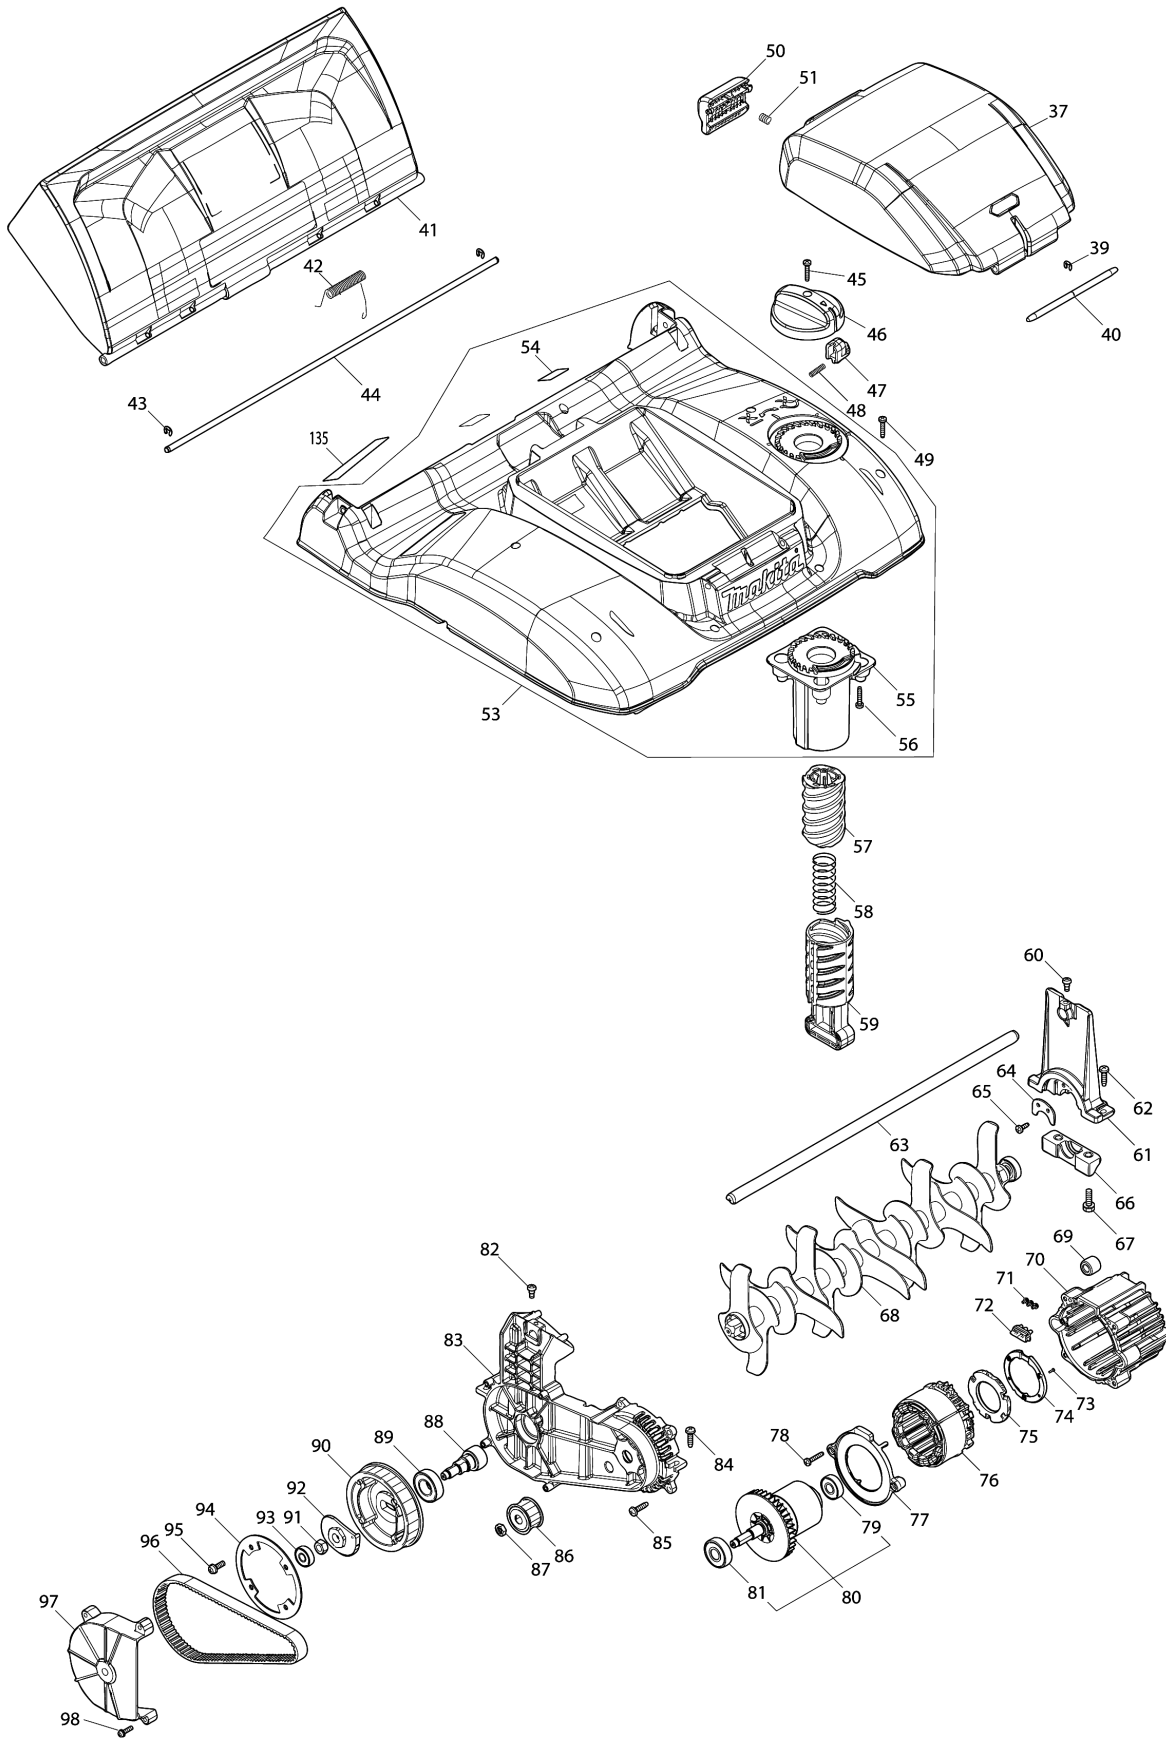

Model No.UV001G 380MM CORDLESS SCARIFIER

Model No.UV001G 380MM CORDLESS SCARIFIER

Model No.UV001G 380MM CORDLESS SCARIFIER

Model No.UV001G 380MM CORDLESS SCARIFIER

Položka	Číslo dílu	Popis	Změna	Množství	New/Old	Možnost 1	Možnost 2	Poznámka
001	327871-3	HANDLE UPPER		1				
002	327424-8	SWITCH LEVER		1				
003	911138-5	P.H.SCREW M4X20 WITH WR		1				
004	459863-5	SWITCH LEVER SUPPORT L		1				
005	266424-2	TAPPING SCREW 4X20		4				
006	183U21-4	LEVER BOX SET		1				
D10		INC. 8						
007	232575-3	TORSION SPRING 12		1				
008	183U21-4	LEVER BOX SET		1				
D10		INC. 6						
009	1830B2-6	SWITCH BOX SET		1				
C10	8044A1-9	INDICATION LABEL		1				
D10		INC. 19						
010	687051-6	STRAIN RELIEF		1				
011	687123-7	STRAIN RELIEF		1				
012	266424-2	TAPPING SCREW 4X20		2				
013	140X08-7	SWITCH CIRCUIT COMPLETE		1				
014	632T11-3	SWITCH UNIT		1				
015	459857-0	LOCK OFF BUTTON		1				
016	231227-3	COMPRESSION SPRING 15		1				
017	459856-2	SWITCH LEVER SUPPORT R		1				
018	911138-5	P.H.SCREW M4X20 WITH WR		1				
019	1830B2-6	SWITCH BOX SET		1				
C10	8044A1-9	INDICATION LABEL		1				
D10		INC. 9						
020	266424-2	TAPPING SCREW 4X20		6				
021	699226-5	POWER SUPPLY CORD UNIT		1				
022	265C06-5	THUMB NUT M8		2				
023	265C08-1	FLAT HEAD BOLT M8X50		2				
024	327C02-2	HANDLE MIDDLE		1				
025	265C06-5	THUMB NUT M8		2				
026	265C08-1	FLAT HEAD BOLT M8X50		2				
027	122E95-4	HANDLE LOWER ASSEMBLY		2				
D10		INC. 31-35						
028	265C07-3	HEX. BOLT M8		2				
029	911163-6	PAN HEAD SCREW M4X35		1				
030	413944-9	CLAMP		1				
C10	931102-0	HEX. NUT M4		1				
031	258004-8	SPRING PIN 2.5-16		1				
032	413943-1	KNOB		1				
033	327877-1	LOCK HOLDER		1				
034	234121-8	COMPRESSION SPRING 8		1				
035	327876-3	LOCK PIN		1				
037	137022-8	BATTERY COVER ASSEMBLY		1				