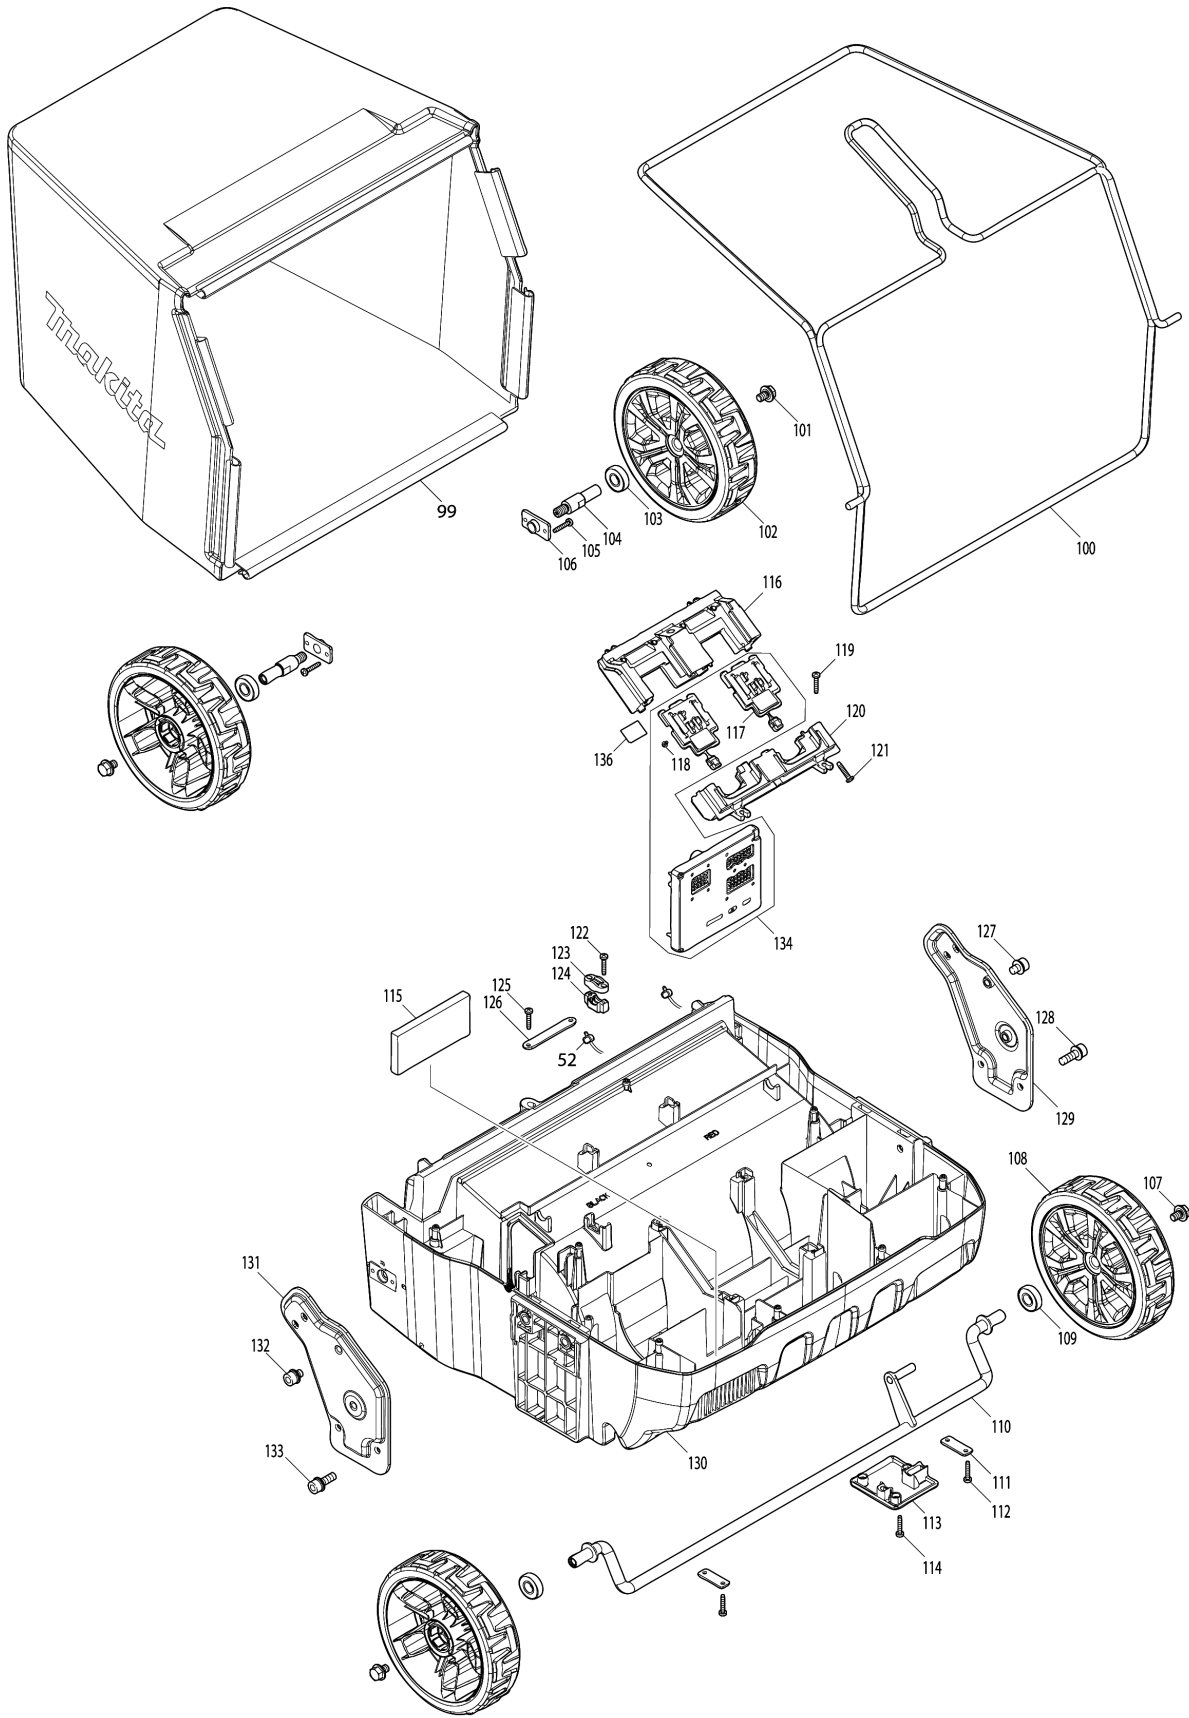

Model No.UV001G 380MM CORDLESS SCARIFIER

Model No.UV001G 380MM CORDLESS SCARIFIER

Model No.UV001G 380MM CORDLESS SCARIFIER

Model No.UV001G 380MM CORDLESS SCARIFIER

Položka	Číslo dílu	Popis	Změna	Množství	New/Old	Možnost 1	Možnost 2	Poznámka
001	327871-3	HANDLE UPPER		1				
002	327424-8	SWITCH LEVER		1				
003	911138-5	P.H.SCREW M4X20 WITH WR		1				
004	459863-5	SWITCH LEVER SUPPORT L		1				
005	266424-2	TAPPING SCREW 4X20		4				
006	183U21-4	LEVER BOX SET		1				
D10		INC. 8						
007	232575-3	TORSION SPRING 12		1				
008	183U21-4	LEVER BOX SET		1				
D10		INC. 6						
009	1830B2-6	SWITCH BOX SET		1				
C10	8044A1-9	INDICATION LABEL		1				
D10		INC. 19						
010	687051-6	STRAIN RELIEF		1				
011	687123-7	STRAIN RELIEF		1				
012	266424-2	TAPPING SCREW 4X20		2				
013	140X08-7	SWITCH CIRCUIT COMPLETE		1				
014	632T11-3	SWITCH UNIT		1				
015	459857-0	LOCK OFF BUTTON		1				
016	231227-3	COMPRESSION SPRING 15		1				
017	459856-2	SWITCH LEVER SUPPORT R		1				
018	911138-5	P.H.SCREW M4X20 WITH WR		1				
019	1830B2-6	SWITCH BOX SET		1				
C10	8044A1-9	INDICATION LABEL		1				
D10		INC. 9						
020	266424-2	TAPPING SCREW 4X20		6				
021	699226-5	POWER SUPPLY CORD UNIT		1				
022	265C06-5	THUMB NUT M8		2				
023	265C08-1	FLAT HEAD BOLT M8X50		2				
024	327C02-2	HANDLE MIDDLE		1				
025	265C06-5	THUMB NUT M8		2				
026	265C08-1	FLAT HEAD BOLT M8X50		2				
027	122E95-4	HANDLE LOWER ASSEMBLY		2				
D10		INC. 31-35						
028	265C07-3	HEX. BOLT M8		2				
029	911163-6	PAN HEAD SCREW M4X35		1				
030	413944-9	CLAMP		1				
C10	931102-0	HEX. NUT M4		1				
031	258004-8	SPRING PIN 2.5-16		1				
032	413943-1	KNOB		1				
033	327877-1	LOCK HOLDER		1				
034	234121-8	COMPRESSION SPRING 8		1				
035	327876-3	LOCK PIN		1				
037	137022-8	BATTERY COVER ASSEMBLY		1				