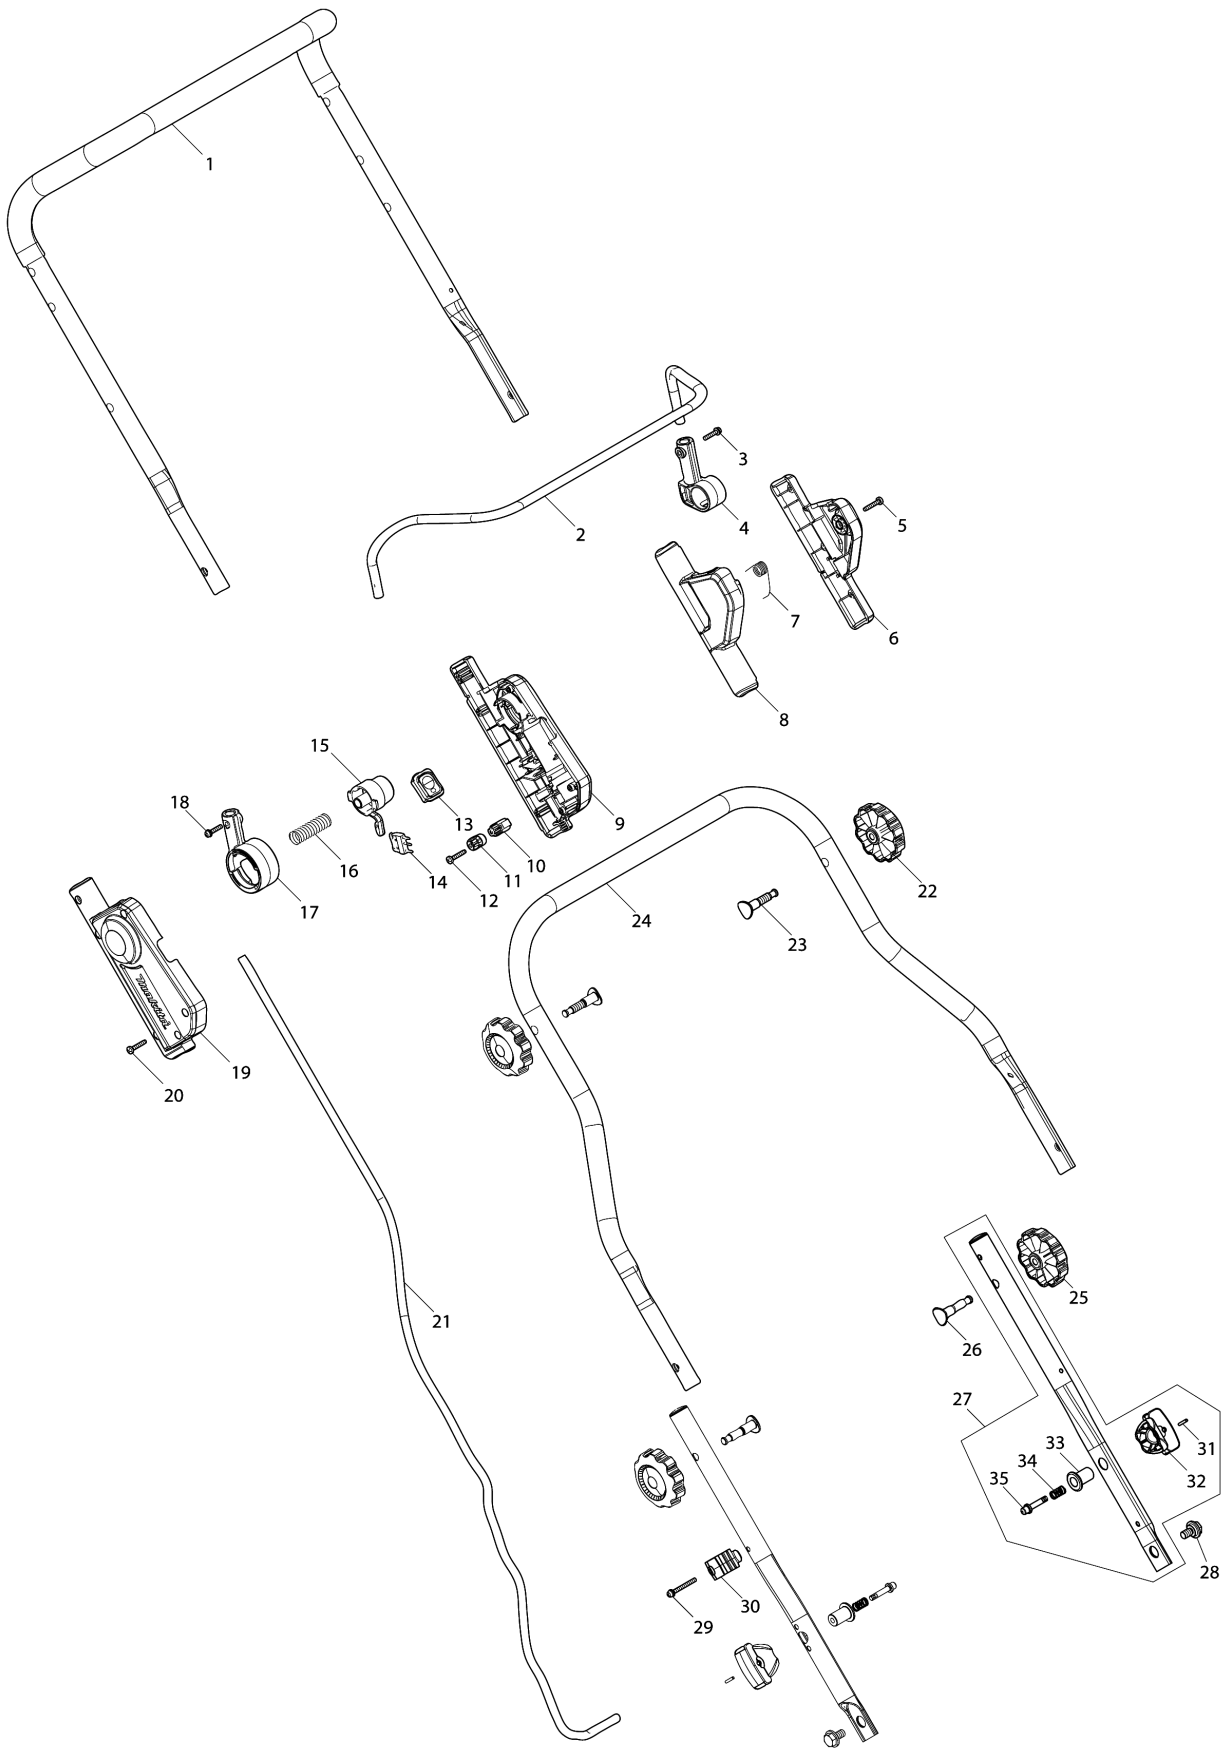

Model No.UV001G 380MM CORDLESS SCARIFIER

Model No.UV001G 380MM CORDLESS SCARIFIER

Model No.UV001G 380MM CORDLESS SCARIFIER

Model No.UV001G 380MM CORDLESS SCARIFIER

Položka	Číslo dílu	Popis	Změna	Množství	New/Old	Možnost 1	Možnost 2	Poznámka
001	327871-3	HANDLE UPPER		1				
002	327424-8	SWITCH LEVER		1				
003	911138-5	P.H.SCREW M4X20 WITH WR		1				
004	459863-5	SWITCH LEVER SUPPORT L		1				
005	266424-2	TAPPING SCREW 4X20		4				
006	183U21-4	LEVER BOX SET		1				
D10		INC. 8						
007	232575-3	TORSION SPRING 12		1				
008	183U21-4	LEVER BOX SET		1				
D10		INC. 6						
009	1830B2-6	SWITCH BOX SET		1				
C10	8044A1-9	INDICATION LABEL		1				
D10		INC. 19						
010	687051-6	STRAIN RELIEF		1				
011	687123-7	STRAIN RELIEF		1				
012	266424-2	TAPPING SCREW 4X20		2				
013	140X08-7	SWITCH CIRCUIT COMPLETE		1				
014	632T11-3	SWITCH UNIT		1				
015	459857-0	LOCK OFF BUTTON		1				
016	231227-3	COMPRESSION SPRING 15		1				
017	459856-2	SWITCH LEVER SUPPORT R		1				
018	911138-5	P.H.SCREW M4X20 WITH WR		1				
019	1830B2-6	SWITCH BOX SET		1				
C10	8044A1-9	INDICATION LABEL		1				
D10		INC. 9						
020	266424-2	TAPPING SCREW 4X20		6				
021	699226-5	POWER SUPPLY CORD UNIT		1				
022	265C06-5	THUMB NUT M8		2				
023	265C08-1	FLAT HEAD BOLT M8X50		2				
024	327C02-2	HANDLE MIDDLE		1				
025	265C06-5	THUMB NUT M8		2				
026	265C08-1	FLAT HEAD BOLT M8X50		2				
027	122E95-4	HANDLE LOWER ASSEMBLY		2				
D10		INC. 31-35						
028	265C07-3	HEX. BOLT M8		2				
029	911163-6	PAN HEAD SCREW M4X35		1				
030	413944-9	CLAMP		1				
C10	931102-0	HEX. NUT M4		1				
031	258004-8	SPRING PIN 2.5-16		1				
032	413943-1	KNOB		1				
033	327877-1	LOCK HOLDER		1				
034	234121-8	COMPRESSION SPRING 8		1				
035	327876-3	LOCK PIN		1				
037	137022-8	BATTERY COVER ASSEMBLY		1				