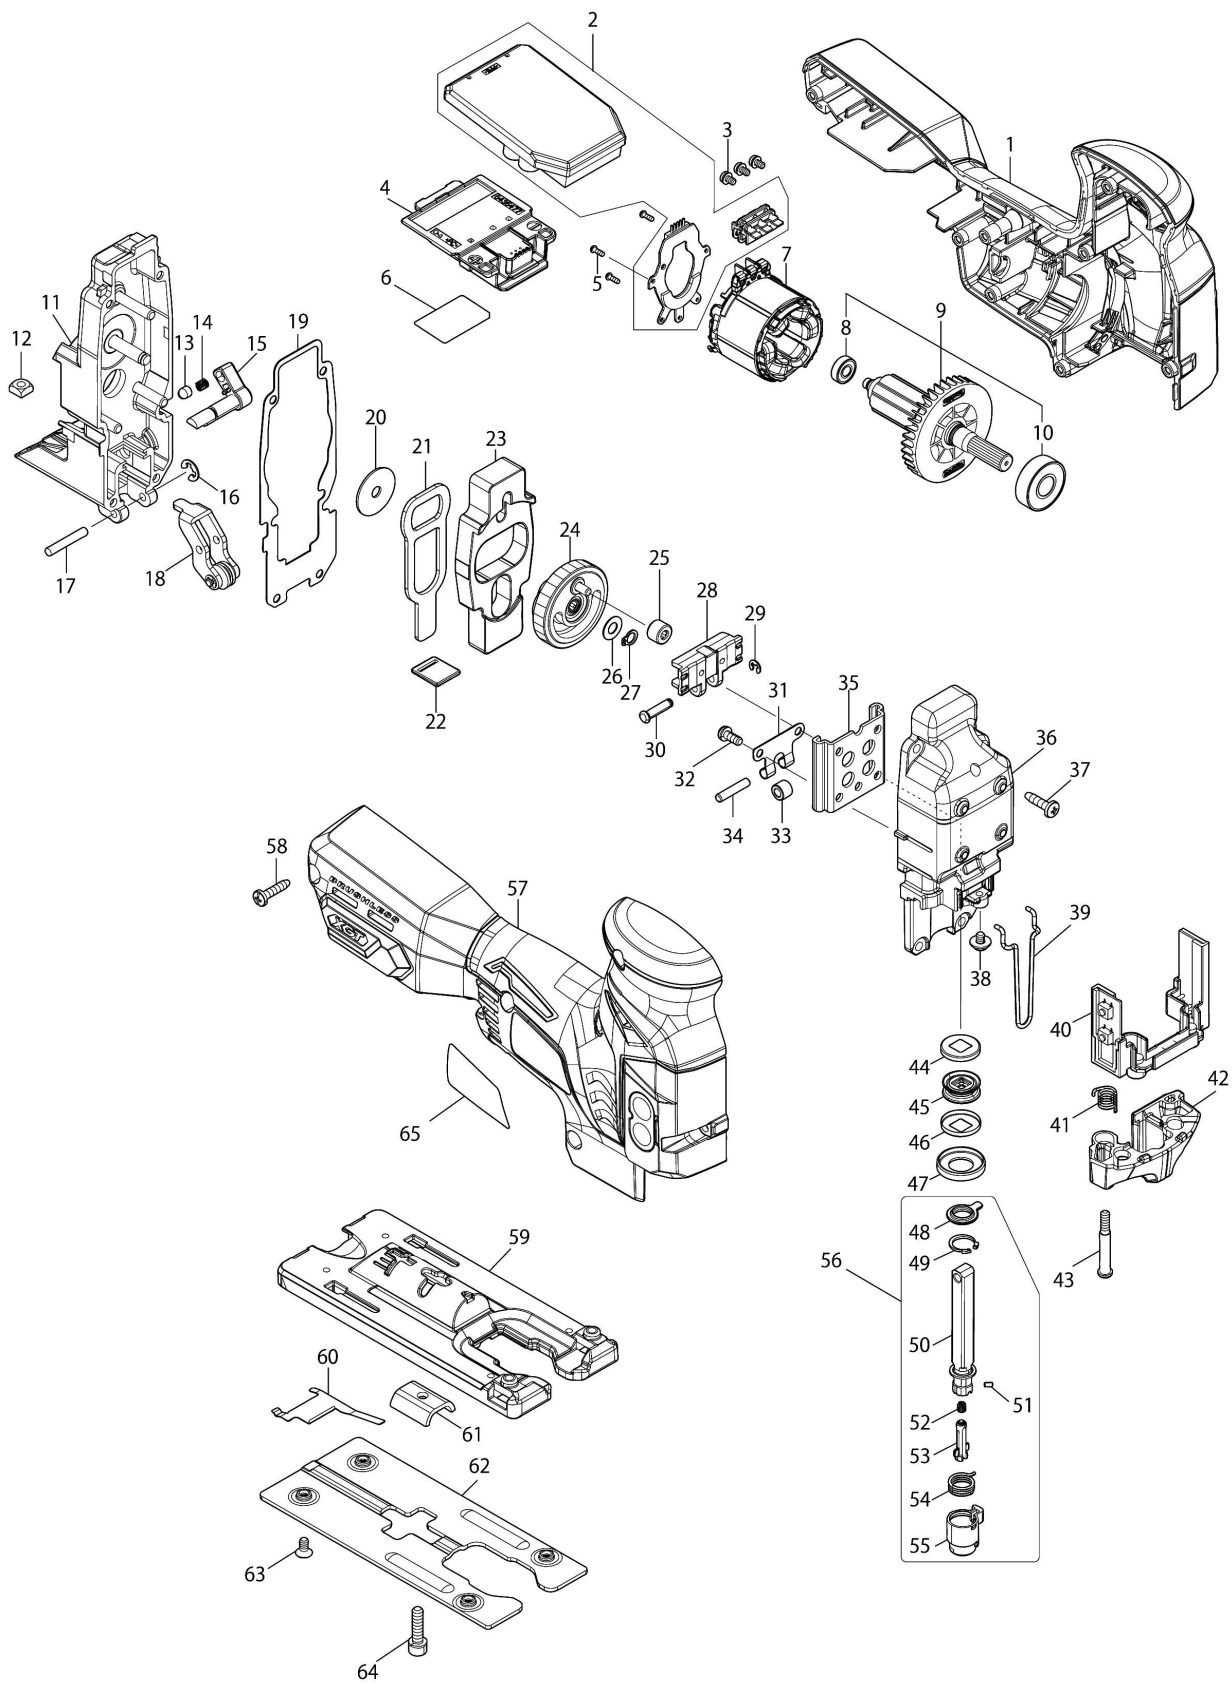

Model No. JV001G CORDLESS JIG SAW

Model No.JV001G CORDLESS JIG SAW

Položka	Číslo dílu	Popis	Změna	Množství	New/Old	Možnost 1	Možnost 2	Poznámka
001	183W95-7	HOUSING SET		1				
C10	263005-3	RUBBER PIN 6		2				
C20	8066F9-6	SWITCH LABEL		2				
D10		INC. 57						
002	620J88-0	CONTROLLER		1				
003	652069-6	FLAT HEAD SCREW M3X6		3				
004	632P65-6	TERMINAL UNIT		1				
005	266490-9	TAPPING SCREW PT 2X6		3				
006	858U20-2	JV001G SERIAL NO. LABEL		1				
007	629B64-3	STATOR		1				
008	210039-7	BALL BEARING 695DDW		1				
009	519769-0	ROTOR ASS'Y		1				
D10		INC. 8,10						
010	210059-1	BALL BEARING 6000DDW		1				
011	142111-6	GEAR HOUSING COMPLETE		1				
C10	263002-9	RUBBER PIN 4		1				
012	252171-1	SQUARE NUT M5-8		1				
013	286032-3	CAP 5		1				
014	233139-6	COMPRESSION SPRING 3		1				
015	272280-0	LEVER 17		1				
016	961018-5	STOP RING E-5		1				
017	268063-4	PIN 4		1				
018	142110-8	RETAINER COMPLETE		1				
019	442195-7	GASKET		1				
020	253196-8	FLAT WASHER 6		1				
021	346688-5	PUSH PLATE		1				
022	454484-8	SEAL PLATE		1				
023	313260-8	BALANCE PLATE		1				
024	142109-3	GEAR COMPLETE		1				
025	212092-9	NEEDLE BEARING 407		1				
026	253715-0	FLAT WASHER 6		1				
027	961002-0	RETAINING RING S-6		1				
028	310837-0	SLIDER		1				
029	961017-7	STOP RING E-3		1				
030	268090-1	PIN 4		1				
031	232207-2	LEAF SPRING		1				
032	911111-5	PAN HEAD SCREW M4X10 WITH W		4				
033	214031-5	PLANE BEARING 4		1				
034	256117-9	PIN 4		1				
035	347B50-9	LINEAR GUIDE		1				
036	141R27-0	GEAR HOUSING COVER COMPLETE		1				
037	266034-5	TAPPING SCREW CT 4X16		4				
038	911104-2	PAN HEAD SCREW M4X6		1				
039	326302-9	SAFETY WIRE		1				