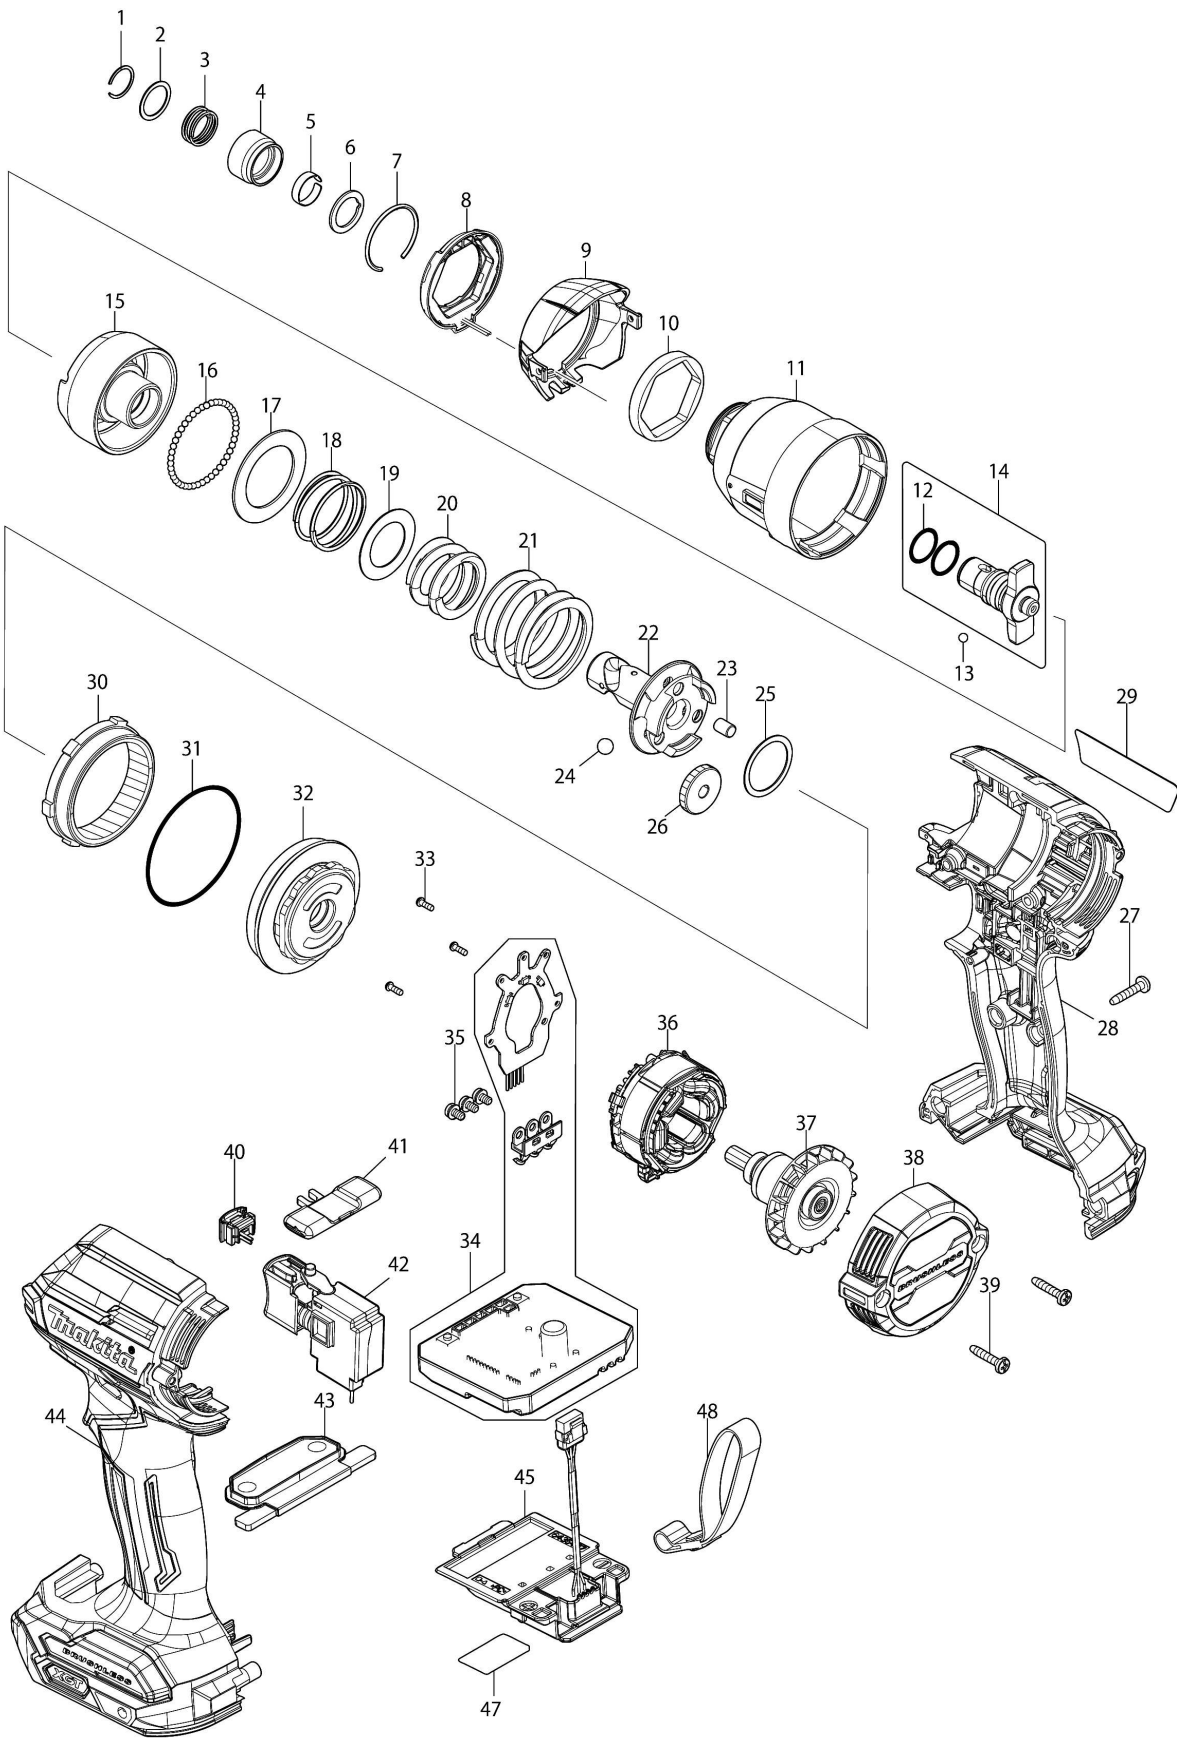

Model No.TD002G CORDLESS IMPACT DRIVER

Model No.TD002G CORDLESS IMPACT DRIVER

Položka	Číslo dílu	Popis	Změna	Množství	New/Old	Možnost 1	Možnost 2	Poznámka
001	231952-6	RING SPRING 12		1				
002	267101-9	FLAT WASHER 14		1				
003	232592-3	COMPRESSION SPRING 14		1				
004	327989-0	BIT SLEEVE		1				
005	232692-9	LEAF SPRING		1				
006	253496-6	FLAT WASHER 13		1				
007	232751-9	RING SPRING 27		1				
008	620H90-1	LED CURCUIT		1				
009	413L58-6	HAMMER CASE COVER		1				
010	422874-3	SPONGE SHEET		1				
011	141J66-2	HAMMER CASE COMPLETE		1				
012	213166-9	O RING 12.5		2				
013	216001-0	STEEL BALL 3.5		2				
014	136936-8	ANVIL M ASSEMBLY		1				
D10		INC. 12						
015	327985-8	HAMMER		1				
016	216015-9	STEEL BALL 2.4		45				
017	253559-8	FLAT WASHER 26		1				
018	232750-1	COMPRESSION SPRING 26		1				
019	253560-3	FLAT WASHER 19		1				
020	232749-6	COMPRESSION SPRING 20		1				
021	232748-8	COMPRESSION SPRING 31		1				
022	327984-0	SPINDLE		1				
023	256A12-9	PIN 5		3				
024	216013-3	STEEL BALL 6		2				
025	267283-7	FLAT WASHER 21		1				
026	227956-4	SPUR GEAR 24		3				
027	266130-9	TAPPING SCREW BIND PT 3X16		8				
028	183V61-8	HOUSING SET		1				
C10	263005-3	RUBBER PIN 6		2				
C20	252126-6	HEX. LOCK NUT M4-7		2				
C30	8007R2-2	XGT LOGO LABEL		1				
D10		INC. 44						
029	858P41-4	TD002G NAME PLATE		1				
030	227957-2	INTERNAL SPUR GEAR 56		1				
031	213A18-0	O-RING 45		1				
032	141J65-4	BEARING BOX COMPLETE		1				
033	266490-9	TAPPING SCREW PT 2X6		3				
034	620H91-9	CONTROLLER		1				
035	652069-6	FLAT HEAD SCREW M3X6		3				
036	629464-5	STATOR		1				
037	619748-9	ROTOR		1				
038	413G19-6	REAR COVER		1				
039	266130-9	TAPPING SCREW BIND PT 3X16		2				