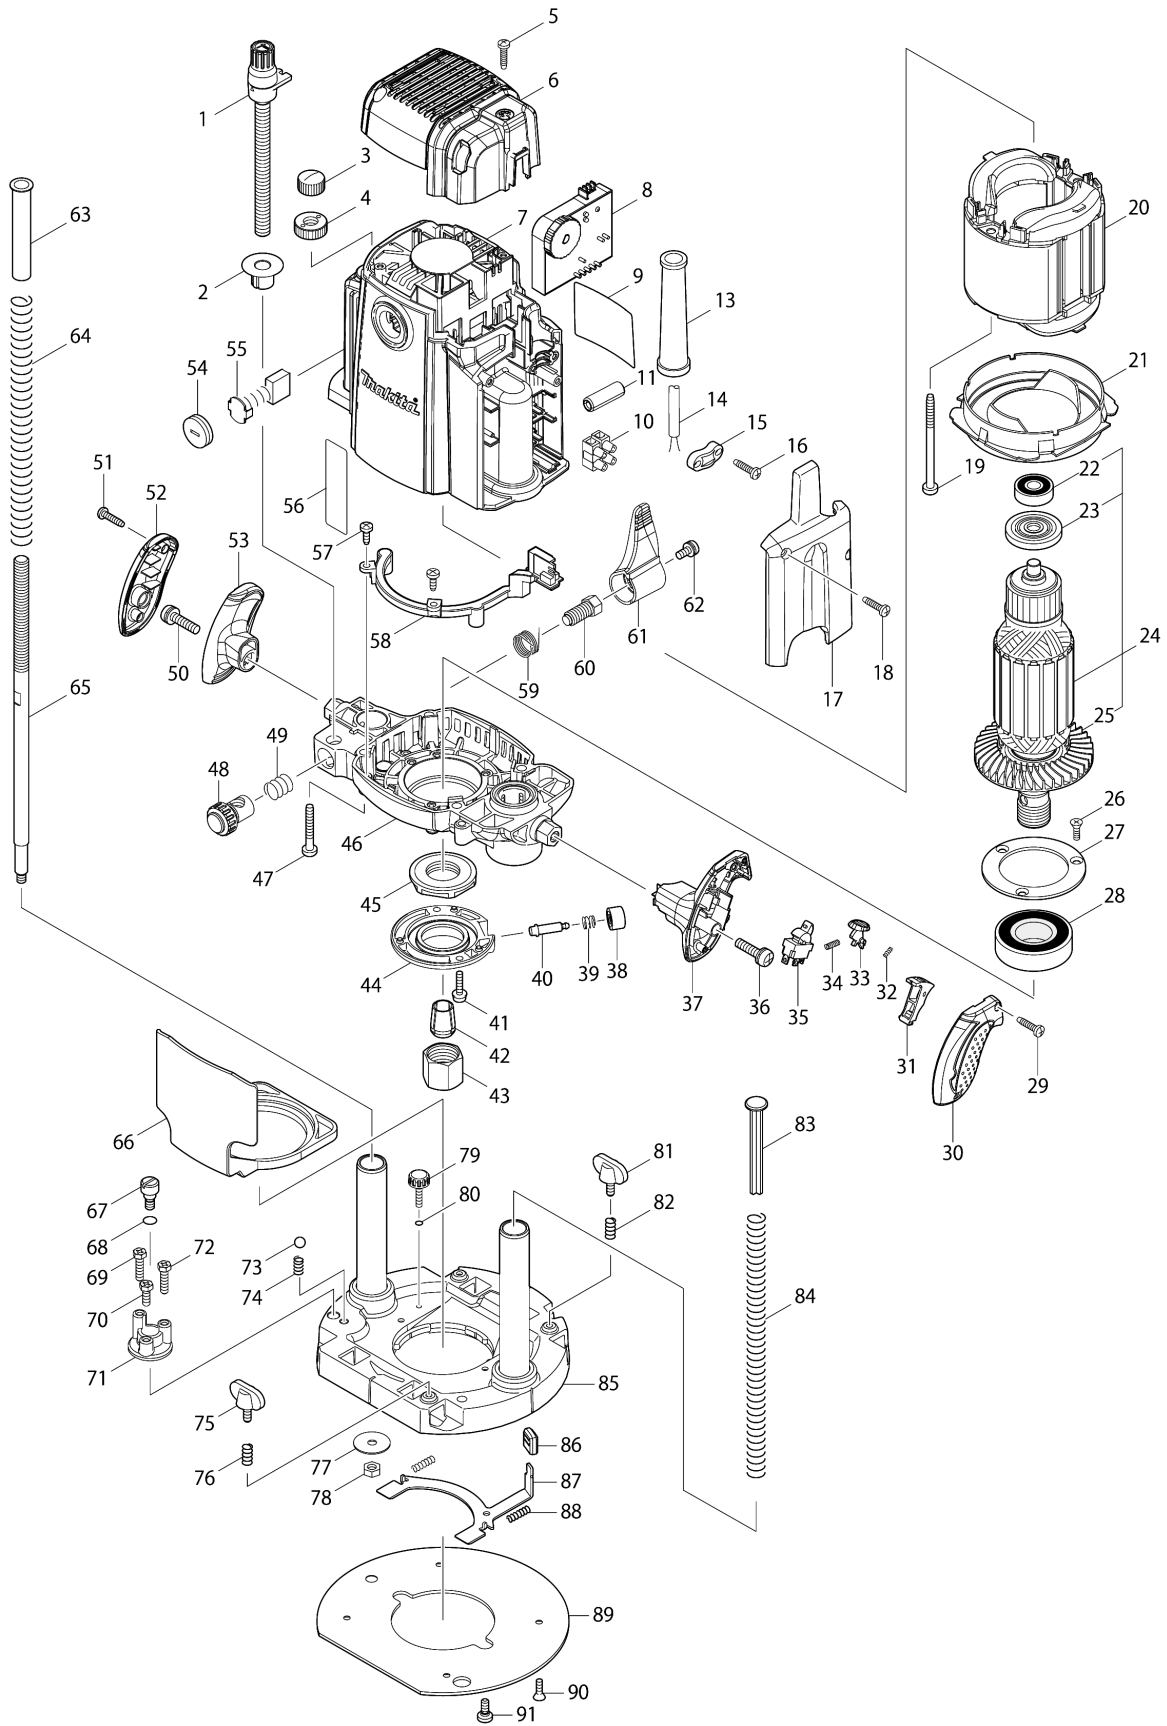

Model No.RP2303FC ROUTER

Model No.RP2303FC ROUTER

Položka	Číslo dílu	Popis	Změna	Množství	New/Old	Možnost 1	Možnost 2	Poznámka
001	125542-4	THUMB SCREW M10X115 ASS'Y		1				
002	450946-4	DEPTH POINTER		1				
003	252643-6	WING NUT M10		1				
004	410129-8	NYLON NUT M10		1				
005	265995-6	TAPPING SCREW 4X18		2				
006	413B16-2	REAR COVER		1				
007	141F98-5	MOTOR HOUSING COMPLETE		1				
C10	643707-1	BRUSH HOLDER		2				
C20	632T01-6	SUPPORT UNIT		1				
C30	816923-0	SCALE PLATE		1				
008	620H06-6	CONTROLLER		1				
009	8113G5-0	RP2303FC NAME PLATE		1				
010	654531-7	TERMINAL BLOCK 2P		1				
013	682505-8	CORD GUARD 10-90		1				
014	695123-3	POWER SUPPLY CORD 1.5-2-4.0		1				
015	687053-2	STRAIN RELIEF		1				
016	265995-6	TAPPING SCREW 4X18		2				
017	450949-8	COVER		1				
018	265995-6	TAPPING SCREW 4X18		2				
019	266059-9	TAPPING SCREW 5X75		2				
020	636013-1	FIELD 220V		1				
021	450944-8	BUFFLE PLATE		1				
022	211092-6	BALL BEARING 629DDW		1				
023	681631-0	INSULATION WASHER		1				
024	517813-7	ARMATURE ASS'Y 220V		1				
D10		INC. 22,23,25						
025	240112-9	FAN 80		1				
026	251295-0	+ COUNTERSUNK HEAD SCREW M4X14		3				
027	285731-4	BEARING RETAINER 60		1				
028	211380-1	BALL BEARING 6205DDW		1				
029	265995-6	TAPPING SCREW 4X18		2				
030	450937-5	GRIP COVER R		1				
031	450940-6	SWITCH LEVER		1				
032	233024-3	COMPRESSION SPRING 4		1				
033	450941-4	LOCK OFF BUTTON		1				
034	231372-4	COMPRESSION SPRING 5		1				
035	651430-4	SWITCH		1				
036	911343-4	PAN HEAD SCREW M6X25		1				
037	450936-7	GRIP R		1				
038	450942-2	PUSH BUTTON		1				
039	233072-2	COMPRESSION SPRING 8		1				
040	268234-3	COLLARED PIN 6		1				
041	911133-5	PAN HEAD SCREW M4X18		2				
042	763628-2	COLLET CONE 12MM		1				