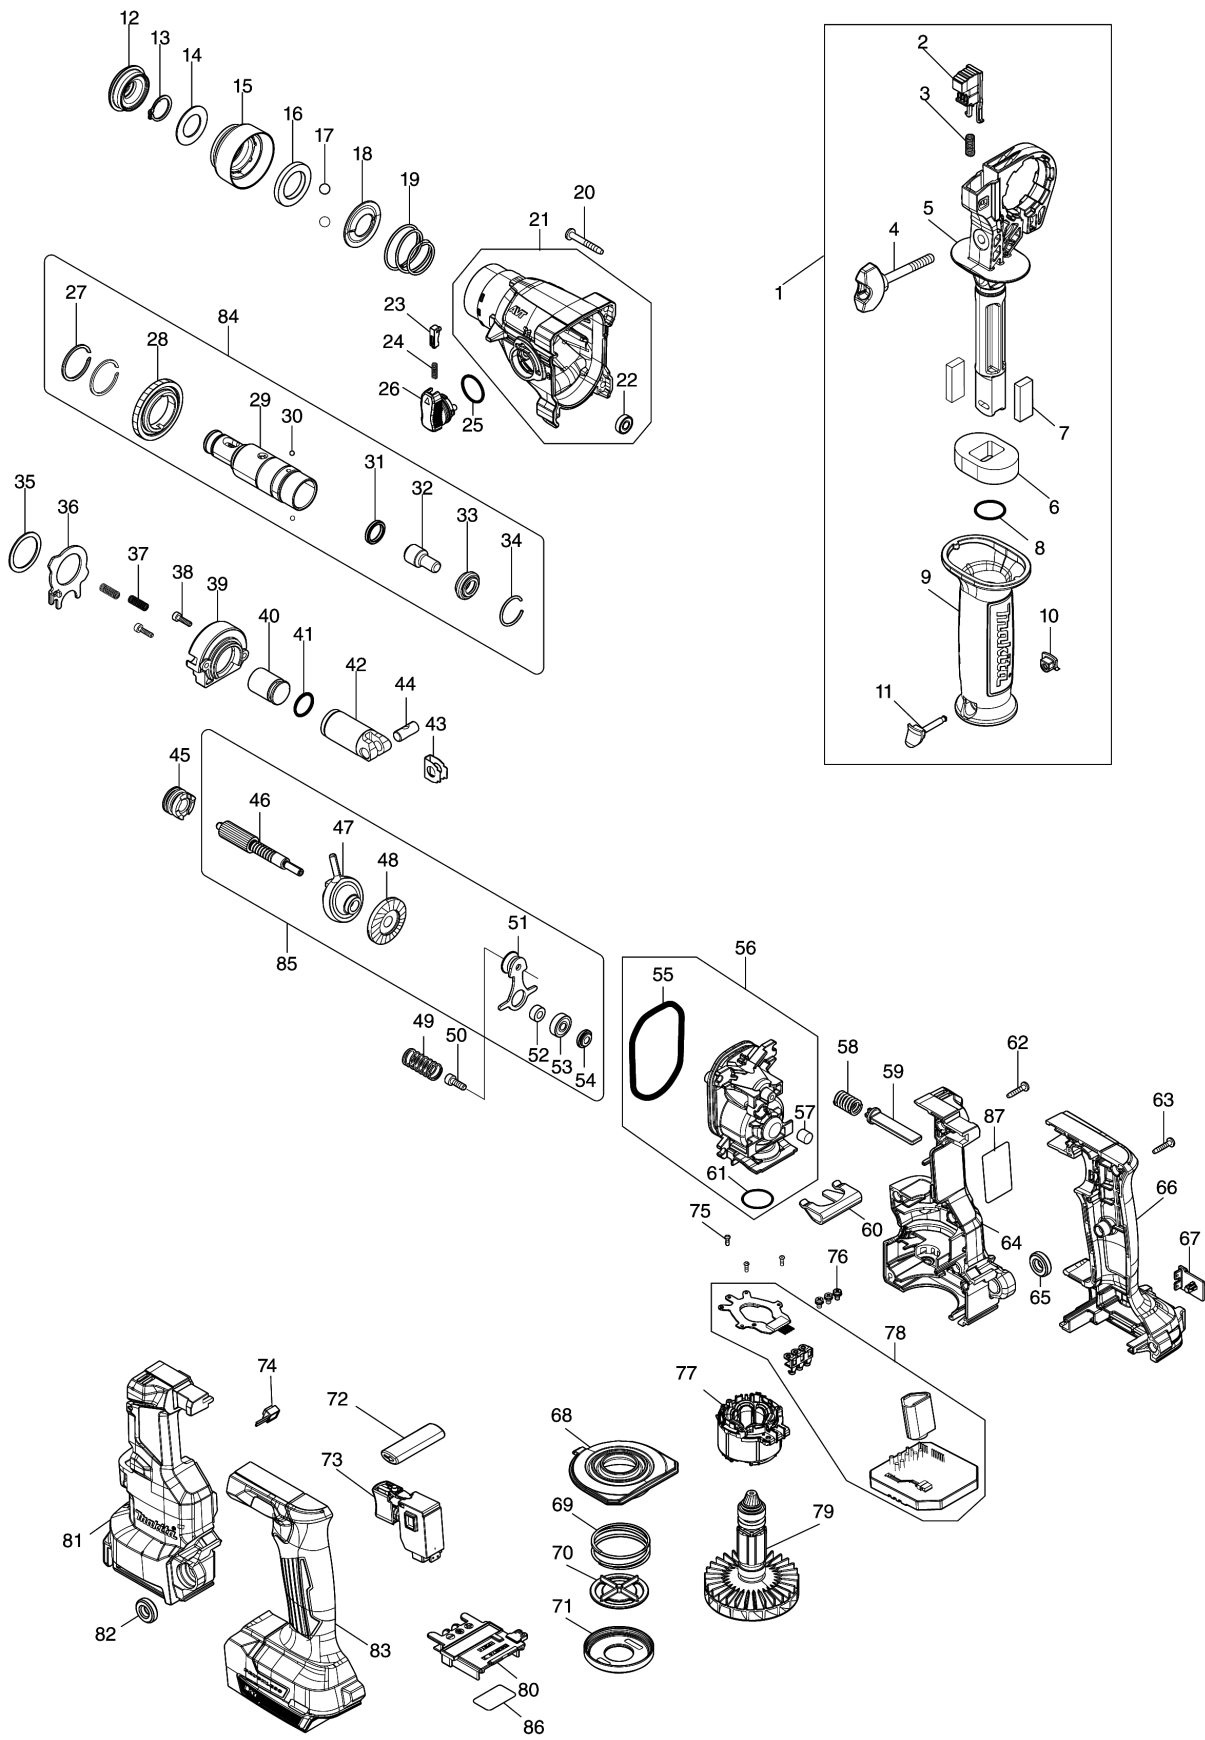

Model No.DHR183 18MM CORDLESS ROTARY HAMMER

Model No.DHR183 18MM CORDLESS ROTARY HAMMER

Položka	Číslo dílu	Popis	Změna	Množství	New/Old	Možnost 1	Možnost 2	Poznámka
001	122D63-1	GRIP ASSEMBLY		1				
	D10	INC. 2-11						
002	413N19-8	LOCK BUTTON		1				
003	233360-7	COMPRESSION SPRING 4		1				
004	265625-9	THUMB SCREW M6X50		1				
005	413N18-0	SIDE HANDLE BASE		1				
006	422A19-9	SPONGE SHEET A		1				
007	422A20-4	SPONGE SHEET B		2				
008	213262-3	O RING 18		1				
009	413N20-3	GRIP 36		1				
010	422255-1	CAP		1				
011	162C55-2	FIX PIN		1				
012	286037-3	CAP 34		1				
013	961057-5	RETAINING RING S-17		1				
014	253377-4	FLAT WASHER 17		1				
015	457214-6	CHUCK COVER		1				
016	257416-2	RING 21		1				
017	216022-2	STEEL BALL 7.0		2				
018	346177-0	GUIDE WASHER		1				
019	232347-6	CONICAL COMP. SPRING 21-29		1				
020	266050-7	TAPPING SCREW 4X30		4				
021	136955-4	GEAR HOUSING ASS'Y		1				
	D10	INC. 22						
022	211157-4	BALL BEARING 695ZZ		1				
023	161568-2	LOCK BUTTON COMPLETE		1				
024	232344-2	COMPRESSION SPRING 3		1				
025	213278-8	O RING 17		1				
026	161569-0	CHANGE LEVER COMPLETE		1				
027	961135-1	RETAINING(EXT) WR-25		2				
028	227A13-4	SPUR GEAR 42		1				
029	327B25-4	TOOL HOLDER		1				
030	216019-1	STEEL BALL 3		2				
031	213183-9	X RING 13		1				
032	326843-5	IMPACT BOLT		1				
033	326842-7	RING 10		1				
034	232343-4	RING SPRING 23		1				
035	267175-0	FLAT WASHER 24		1				
036	347B03-8	CHANGE PLATE		1				
037	232802-8	COMPRESSION SPRING 4		2				
038	265910-0	HEX. SOCKET HEAD BOLT M3X12		2				
039	141N19-5	INNER SUPPORT COMPLETE		1				
040	327007-4	STRIKER		1				
041	213128-7	O RING 12		1				
042	319510-9	PISTON CYLINDER		1				