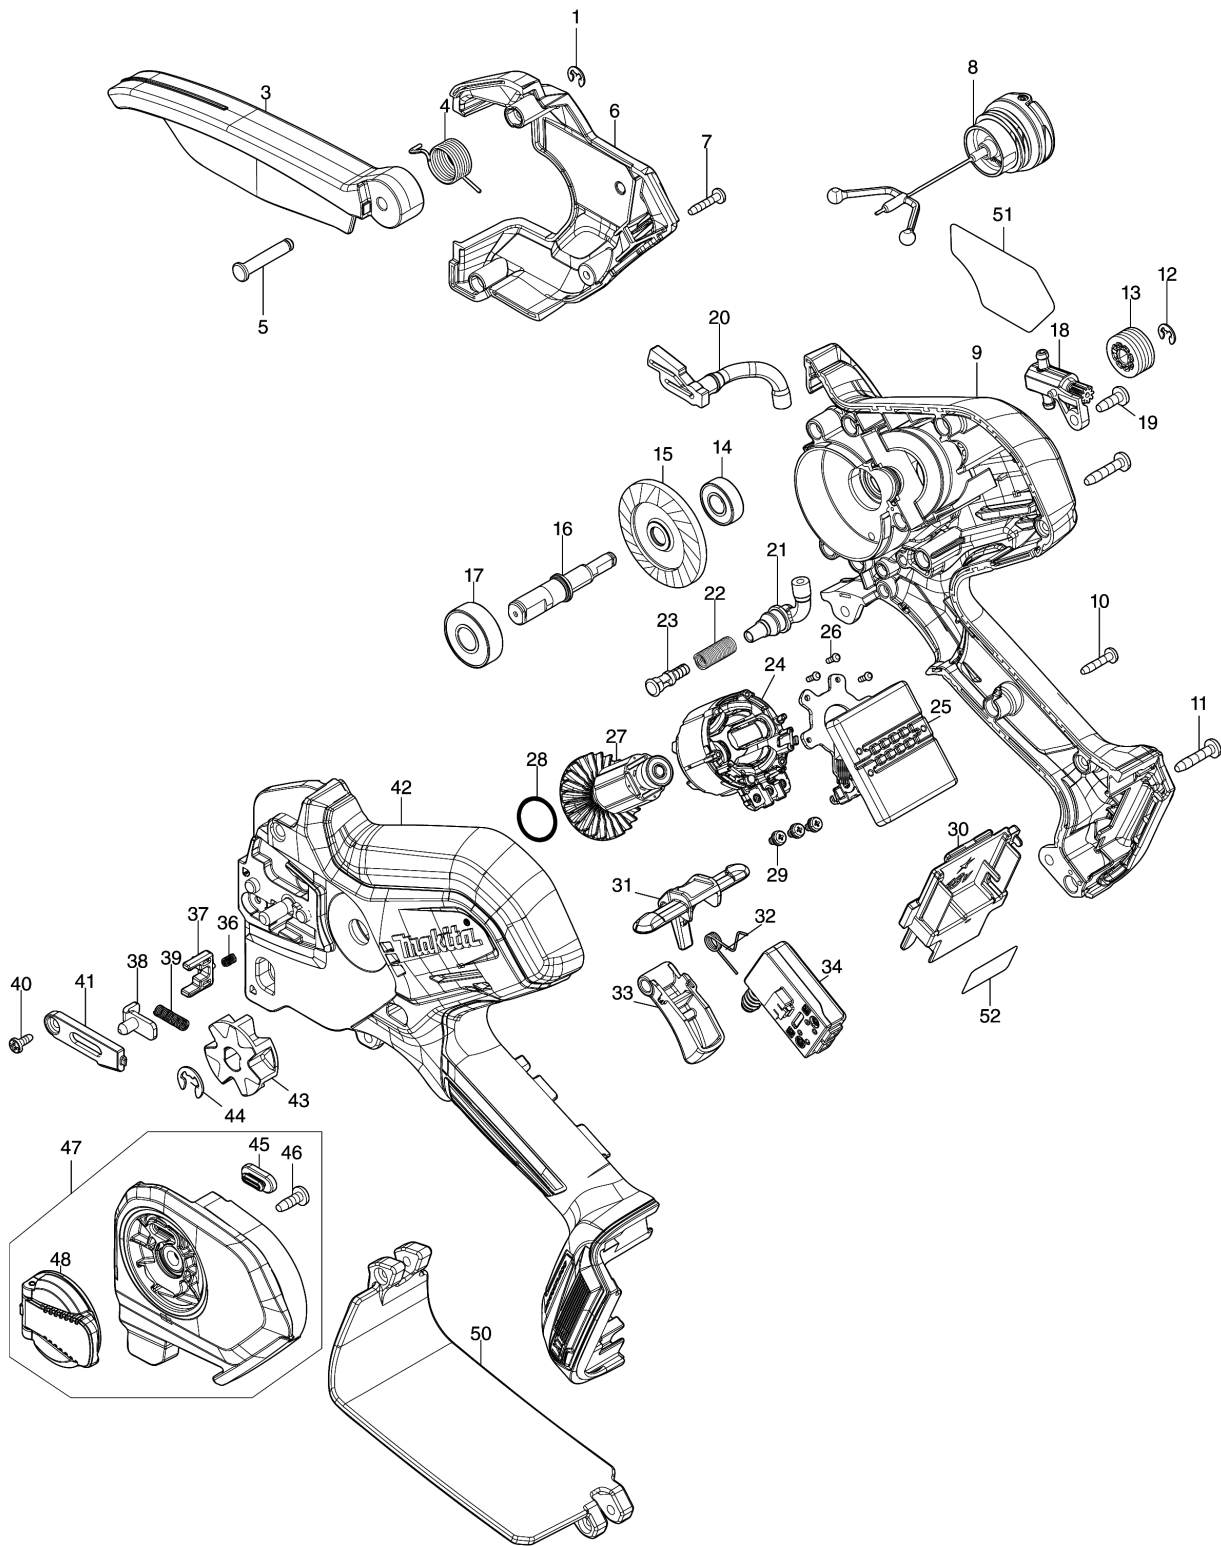

Model No.DUC101 100MM CORDLESS CHAIN SAW

Model No.DUC101 100MM CORDLESS CHAIN SAW

Položka	Číslo dílu	Popis	Změna	Množství	New/Old	Možnost 1	Možnost 2	Poznámka
001	961011-9	STOP RING E-4		1				
003	413M04-5	SAFETY COVER		1				
004	232785-2	TORSION SPRING 14		1				
005	256A31-5	SHOULDER PIN 5		1				
006	413L96-8	HOUSING R COVER		1				
007	266429-2	TAPPING SCREW 3X16		3				
008	126832-8	TANK CAP ASSEMBLY		1				
C10	213894-6	O-RING 25		1				
009	183Y31-5	HOUSING SET		1				
C10	263005-3	RUBBER PIN 6		2				
C20	347A70-7	TANK GUARD		1				
D10		INC. 42						
010	266429-2	TAPPING SCREW 3X16		10				
011	911138-5	P.H.SCREW M4X20 WITH WR		2				
012	961011-9	STOP RING E-4		1				
013	226884-0	WORM GEAR		1				
014	211166-3	BALL BEARING 698DDW		1				
015	227A17-6	SPIRAL BEVEL GEAR 53		1				
016	327A89-2	SPINDLE		1				
017	210059-1	BALL BEARING 6000DDW		1				
018	141N25-0	OIL PUMP COMPLETE		1				
019	266427-6	TAPPING SCREW 4X12		1				
020	422968-4	OIL TUBE 3-60		1				
021	422969-2	OIL TUBE 3-25		1				
022	232774-7	COMPRESSION SPRING 6		1				
023	413L02-3	NIPPLE		1				
024	629B92-8	STATOR		1				
025	620M06-6	CONTROLLER		1				
026	266490-9	TAPPING SCREW PT 2X6		3	*			
026-1	265C47-1	TAPPING SCREW PT 2X6	O	3				
027	619791-8	ROTOR		1				
028	213A05-9	O-RING16		1				
029	652069-6	FLAT HEAD SCREW M3X6		3				
030	643874-2	TERMINAL		1				
031	413L98-4	LOCK OFF LEVER		1				
032	232784-4	TORSION SPRING 6		1				
033	413L97-6	SWITCH LEVER		1				
034	650033-1	SWITCH C3XA-3PSPM-1		1				
036	233211-4	COMPRESSION SPRING 2		1				
037	413M02-9	STOPPER		1				
038	347A69-2	TENSION SLIDE		1				
039	232787-8	COMPRESSION SPRING 4		1				
040	266492-5	TAPPING SCREW 3X8		1				
041	413M03-7	COVER		1				
042	183Y31-5	HOUSING SET		1				