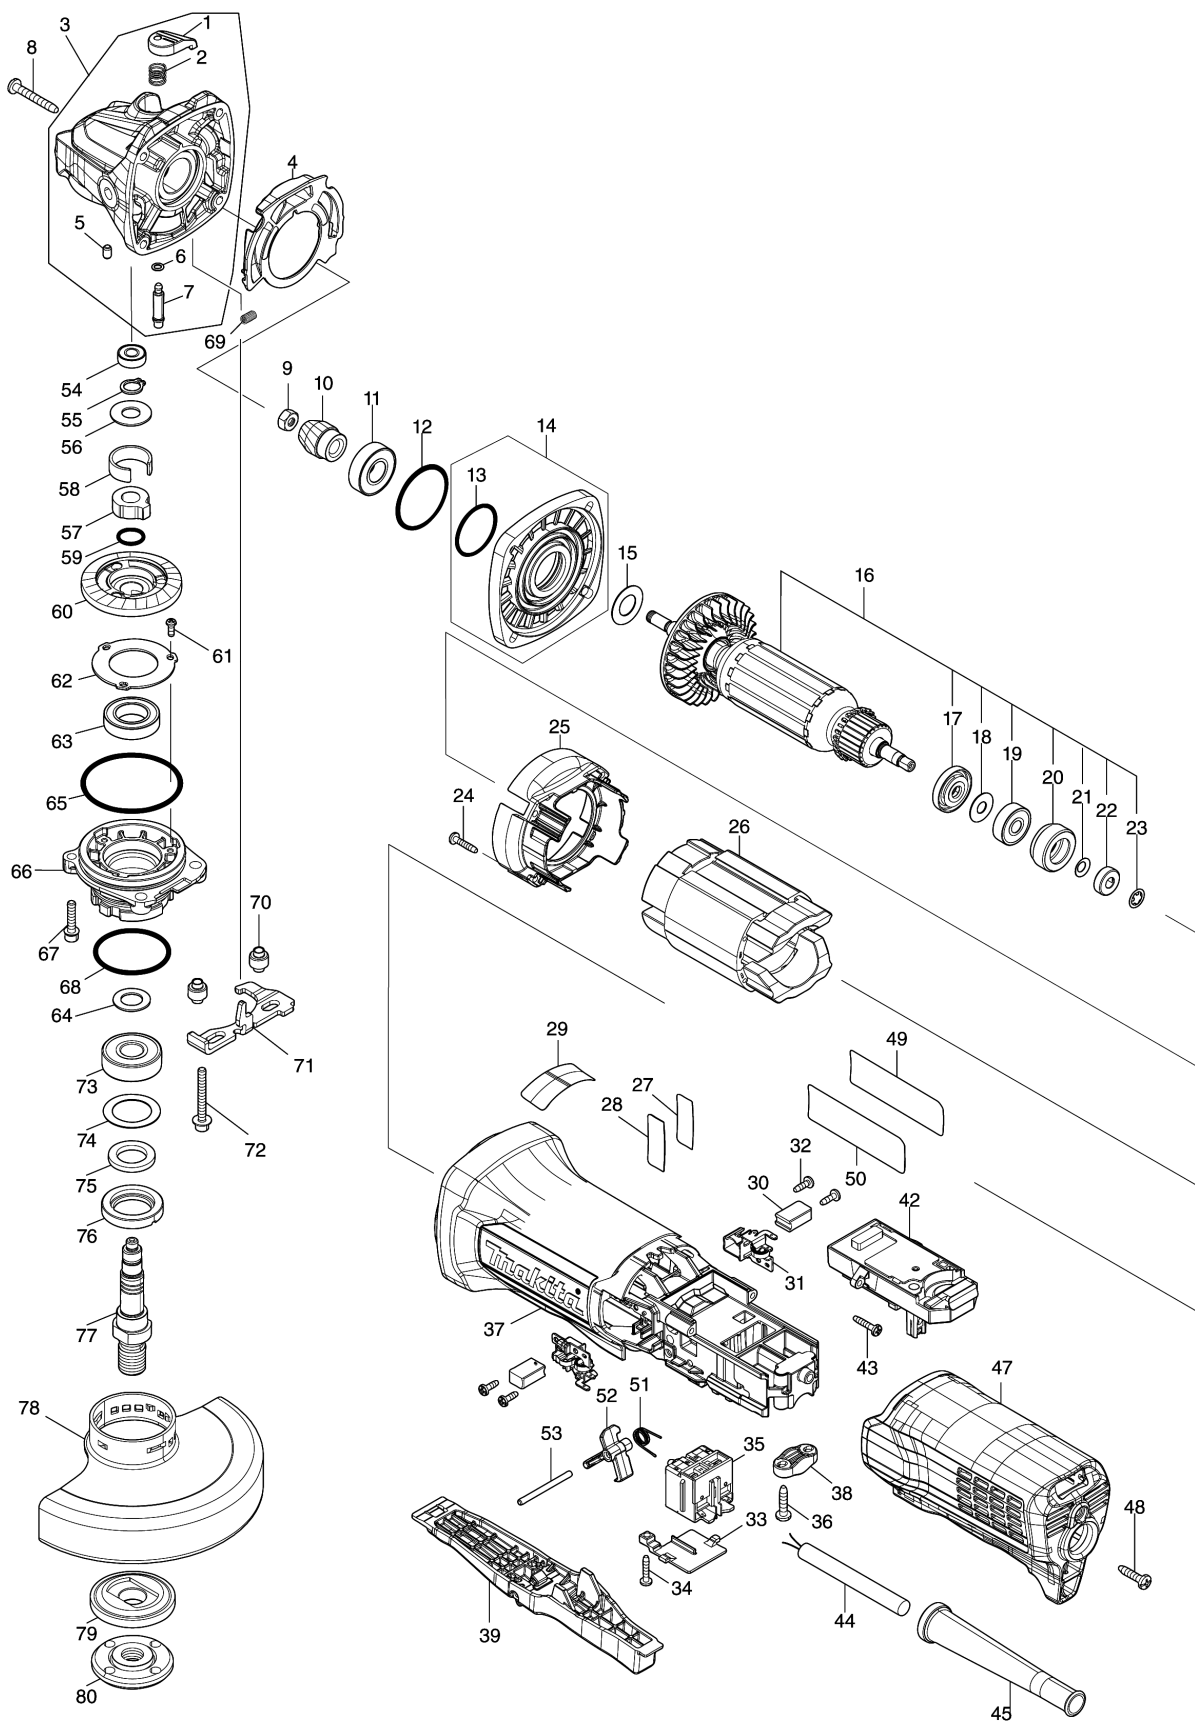

Model No.GA5095 125MM ANGLE GRINDER

Model No.GA5095 125MM ANGLE GRINDER

Položka	Číslo dílu	Popis	Změna	Množství	New/Old	Možnost 1	Možnost 2	Poznámka
001	453369-5	PIN CAP		1				
002	234057-1	COMPRESSION SPRING 8		1				
003	136770-6	GEAR HOUSING ASS'Y		1				
D10		INC.1,2,5-7						
004	413C06-1	DIFFUSER		1				
005	263002-9	RUBBER PIN 4		1				
006	213032-0	O RING 4		1				
007	256535-1	SHOULDER PIN 6		1				
008	266361-0	TAPPING SCREW 4X30		4				
009	252186-8	HEX. NUT M6		1				
010	227916-6	SPIRAL BEVEL GEAR 11		1				
011	211131-2	BALL BEARING 6001DDW		1				
012	422812-5	RUBBER PLATE		1				
013	213693-6	O-RING 27.5		1				
014	136771-4	GEAR HOUSING COVER ASS'Y		1				
D10		INC. 13						
015	253084-9	FLAT WASHER 12		1				
016	511A49-6	ARMATURE ASS'Y 240V		1				
D10		INC. 17-23						
017	681656-4	INSULATION WASHER		1				
018	253823-7	FLAT WASHER 7		1				
019	210027-4	BALL BEARING 627DDW		1				
020	422811-7	LABYRINTH RUBBER RING 22		1				
021	267756-0	WAVE WASHER 6		1				
022	688117-5	MAGNET SLEEVE		1				
023	259039-2	SELF LOCK 6		1				
024	266429-2	TAPPING SCREW 3X16		4				
025	413C07-9	BAFFLE PLATE A		1				
026	621A18-0	FIELD 220-240V		1				
027	807G78-4	CLEAR LABEL		1				
028	8580A2-5	GA5095 SERIAL NO. LABEL		1				
029	898443-6	SJS2 MARK LABEL		1				
030	1910M3-7	CARBON BRUSH 264 SET		1				
031	644011-1	BRUSH HOLDER		2				
032	266007-8	TAPPING SCREW BIND PT 3X10		4				
033	413H00-3	SWITCH COVER		1				
034	266429-2	TAPPING SCREW 3X16		1				
035	650028-4	SWITCH FPC-2115T-0-02		1				
036	266326-2	TAPPING SCREW 4X18		2				
037	413G98-4	MOTOR HOUSING A		1				
038	687124-5	STRAIN RELIEF		1				
039	162B63-7	SWITCH LEVER COMPLETE		1				
042	620H25-2	CONTROLLER		1				
043	266429-2	TAPPING SCREW 3X16		2				