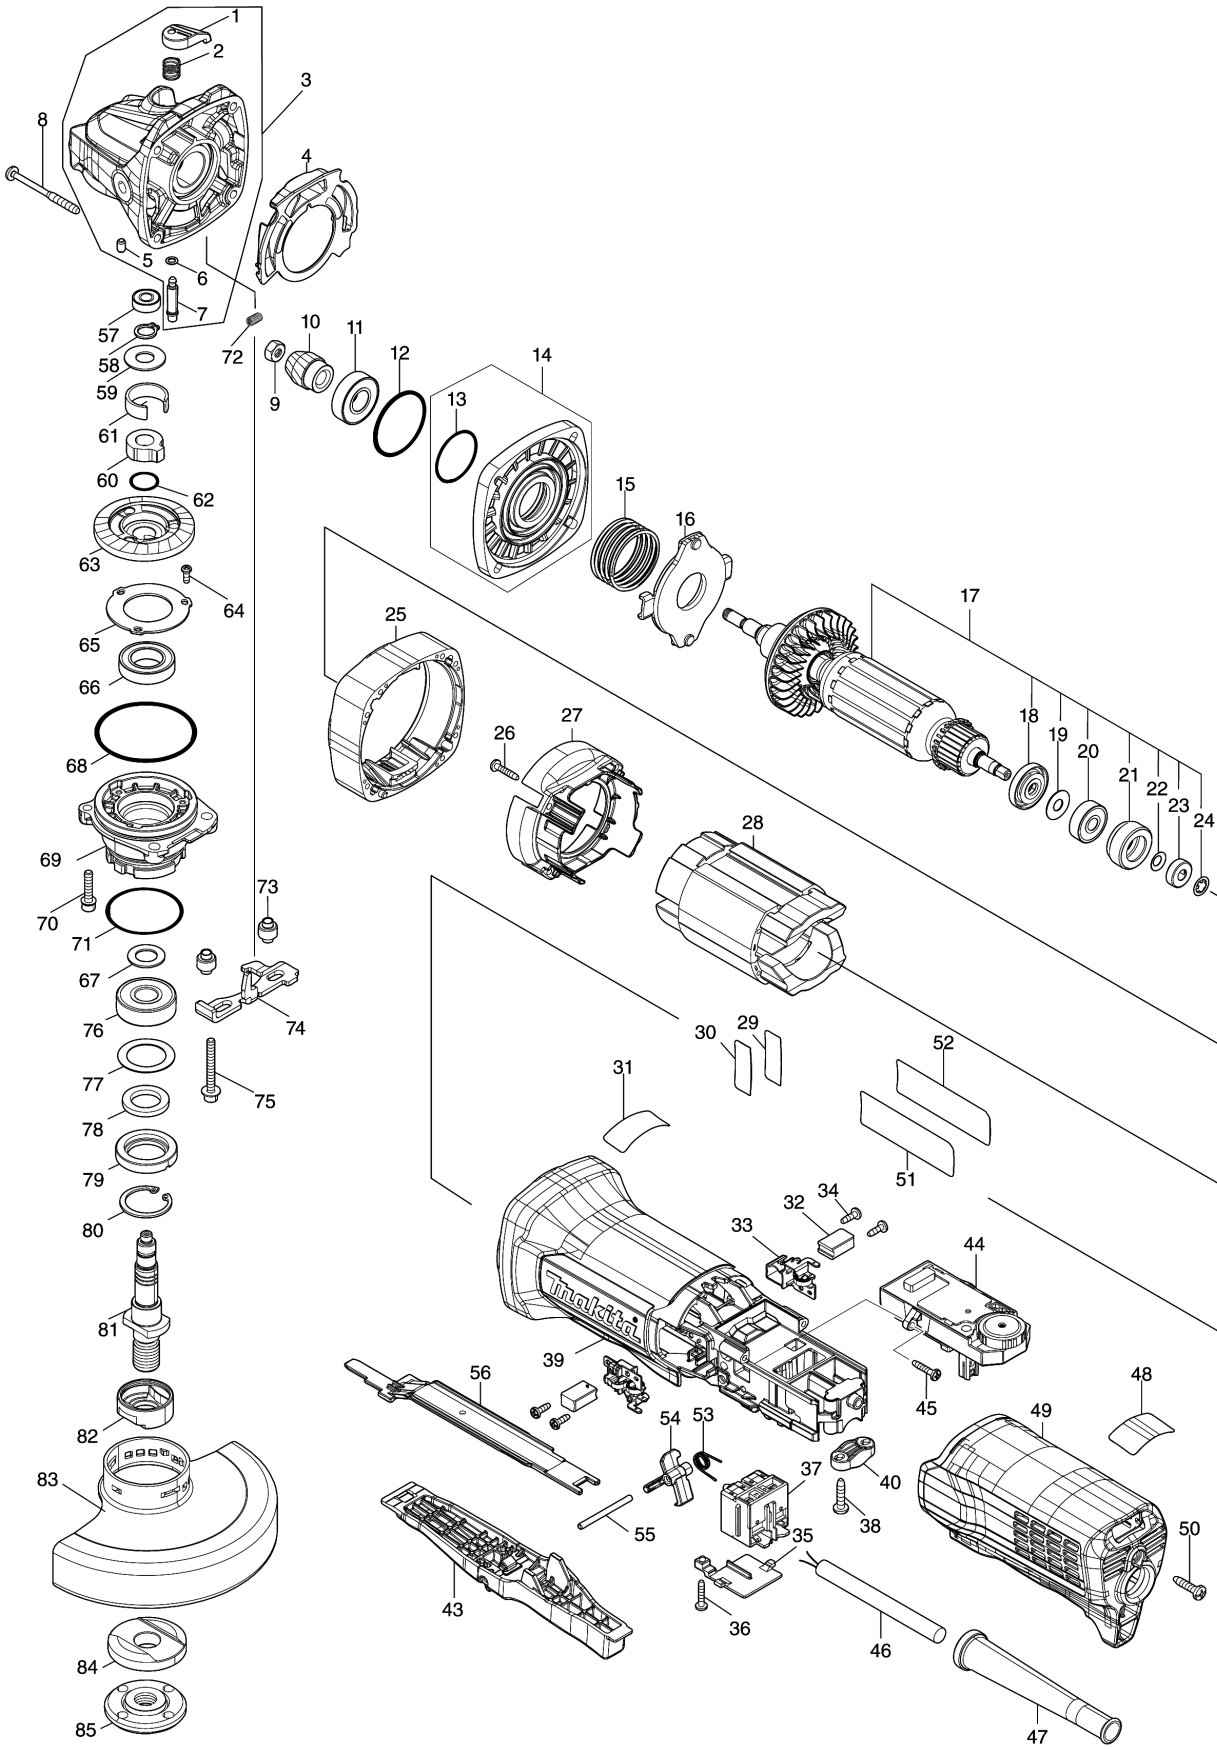

Model No.GA5093 125MM ANGLE GRINDER

Model No.GA5093 125MM ANGLE GRINDER

Položka	Číslo dílu	Popis	Změna	Množství	New/Old	Možnost 1	Možnost 2	Poznámka
001	453369-5	PIN CAP		1				
002	234057-1	COMPRESSION SPRING 8		1				
003	136770-6	GEAR HOUSING ASS'Y		1				
D10		INC. 1,2,5-7						
004	413C06-1	DIFFUSER		1				
005	263002-9	RUBBER PIN 4		1				
006	213032-0	O RING 4		1				
007	256535-1	SHOULDER PIN 6		1				
008	266467-4	TAPPING SCREW 4X50		4				
009	252186-8	HEX. NUT M6		1				
010	227916-6	SPIRAL BEVEL GEAR 11		1				
011	211131-2	BALL BEARING 6001DDW		1				
012	422812-5	RUBBER PLATE		1				
013	213693-6	O-RING 27.5		1				
014	136771-4	GEAR HOUSING COVER ASS'Y		1				
D10		INC. 13						
015	234230-3	COMPRESSION SPRING 33		1				
016	141515-9	BRAKE SHOE HOLDER COMPLETE		1				
017	511A44-6	ARMATURE ASS'Y 240V		1				
D10		INC. 18-24						
018	681656-4	INSULATION WASHER		1				
019	253823-7	FLAT WASHER 7		1				
020	210027-4	BALL BEARING 627DDW		1				
021	422811-7	LABYRINTH RUBBER RING 22		1				
022	267756-0	WAVE WASHER 6		1				
023	688117-5	MAGNET SLEEVE		1				
024	259039-2	SELF LOCK 6		1				
025	413C05-3	SPACER		1				
026	266429-2	TAPPING SCREW 3X16		4				
027	413C08-7	BAFFLE PLATE B		1				
028	621A18-0	FIELD 220-240V		1				
029	807G78-4	CLEAR LABEL		1				
030	858X97-5	GA5093 SERIAL NO. LABEL		1				
031	898443-6	SJS2 MARK LABEL		1				
032	1910M3-7	CARBON BRUSH 264 SET		1				
033	644011-1	BRUSH HOLDER		2				
034	266007-8	TAPPING SCREW BIND PT 3X10		4				
035	413H00-3	SWITCH COVER		1				
036	266429-2	TAPPING SCREW 3X16		1				
037	650028-4	SWITCH FPC-2115T-0-02		1				
038	266326-2	TAPPING SCREW 4X18		2				
039	413G97-6	MOTOR HOUSING B		1				
040	687124-5	STRAIN RELIEF		1				
043	162B63-7	SWITCH LEVER COMPLETE		1				