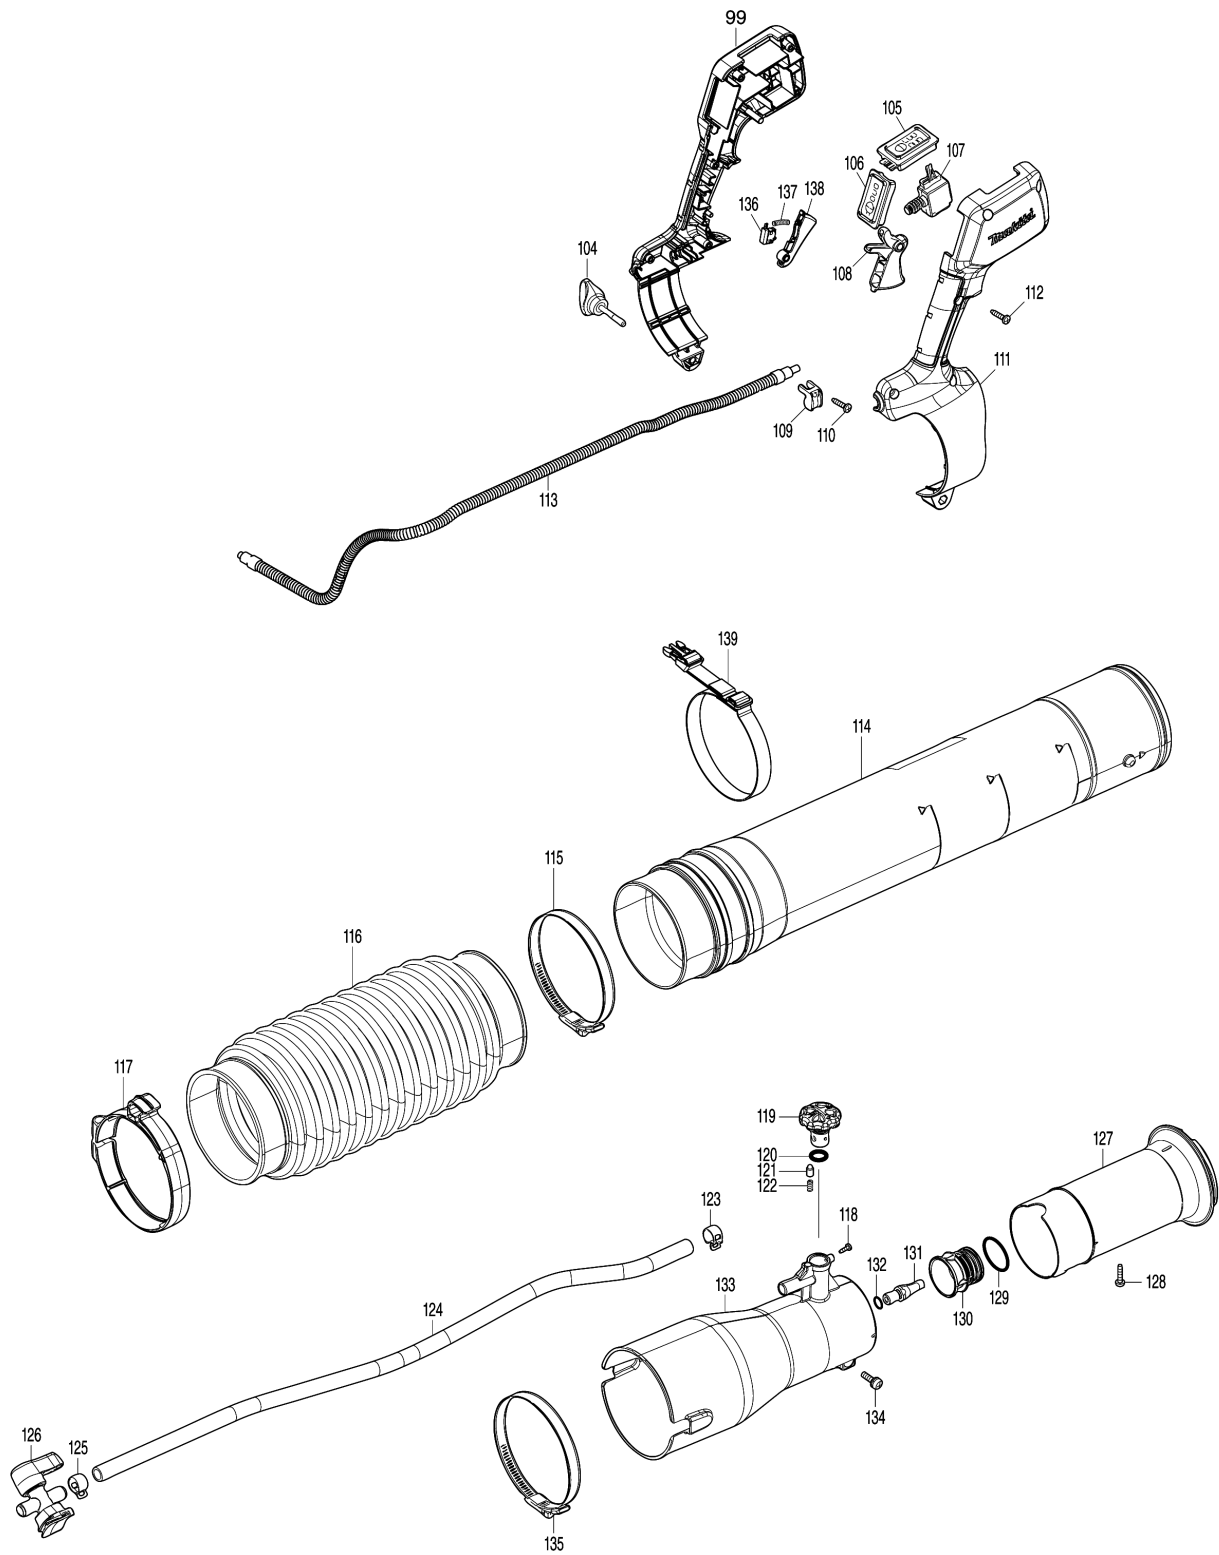

# Model No.PM001G CORDLESS BACKPACK MIST BLOWER

Model No.PM001G CORDLESS BACKPACK MIST BLOWER

Položka	Číslo dílu	Popis	Změna	Množství	New/Old	Možnost 1	Možnost 2	Poznámka
001	162C47-1	BAND R		1				
002	162C46-3	BAND L		1				
003	961011-9	STOP RING E-4		4				
004	141764-8	TANK CAP COMPLETE		1				
005	413M64-7	TANK STRAINER		1				
006	413M65-5	STRAINER FIN		1				
007	266326-2	TAPPING SCREW 4X18		1				
009	136980-5	TANK ASS'Y		1				
C10	422978-1	UMBRELLA CHECK VALVE		1				
C20	256A28-4	ROD 5		4				
010	252274-1	TAPPING SCREW 4X18 WITH W		6				
011	162B58-0	CUSHION COMPLETE		1				
012	922218-2	H.S.H.BOLT M5X14 WITH WR		8				
013	327A95-7	PIPE FRAME A		1				
014	265A08-9	PAN HEAD SCREW M5X20		4				
015	327A96-5	PIPE FRAME B		1				
019	413K11-6	RUBBER CLAMP		4				
020	266326-2	TAPPING SCREW 4X18		4				
021	422977-3	FOOT HOUSING RUBBER		2				
026	183X85-6	FOOT HOUSING SET		2				
027	266326-2	TAPPING SCREW 4X18		4				
028	141M69-4	LOWER HOUSING COMPLETE B		1				
C10	8066X9-2	CAUTION LABEL		1				
029	922218-2	H.S.H.BOLT M5X14 WITH WR		2				
030	687051-6	STRAIN RELIEF		1				
031	687124-5	STRAIN RELIEF		1				
032	266326-2	TAPPING SCREW 4X18		2				
033	282023-2	HOSE CLAMP 14		1				
034	422981-2	TUBE 10-45		1				
035	282023-2	HOSE CLAMP 14		1				
036	122D52-6	COCK ASSEMBLY A		1				
C10	266326-2	TAPPING SCREW 4X18		1				
C20	457675-0	COCK LEVER		1				
037	282023-2	HOSE CLAMP 14		1				
038	422982-0	TUBE 10-370		1				
039	282023-2	HOSE CLAMP 14		1				
040	422981-2	TUBE 10-45		1				
041	282023-2	HOSE CLAMP 14		1				
042	122D52-6	COCK ASSEMBLY A		1				
C10	266326-2	TAPPING SCREW 4X18		1				
C20	457675-0	COCK LEVER		1				
043	282023-2	HOSE CLAMP 14		1				
044	422980-4	TUBE 10-100		1				
045	282023-2	HOSE CLAMP 14		1				