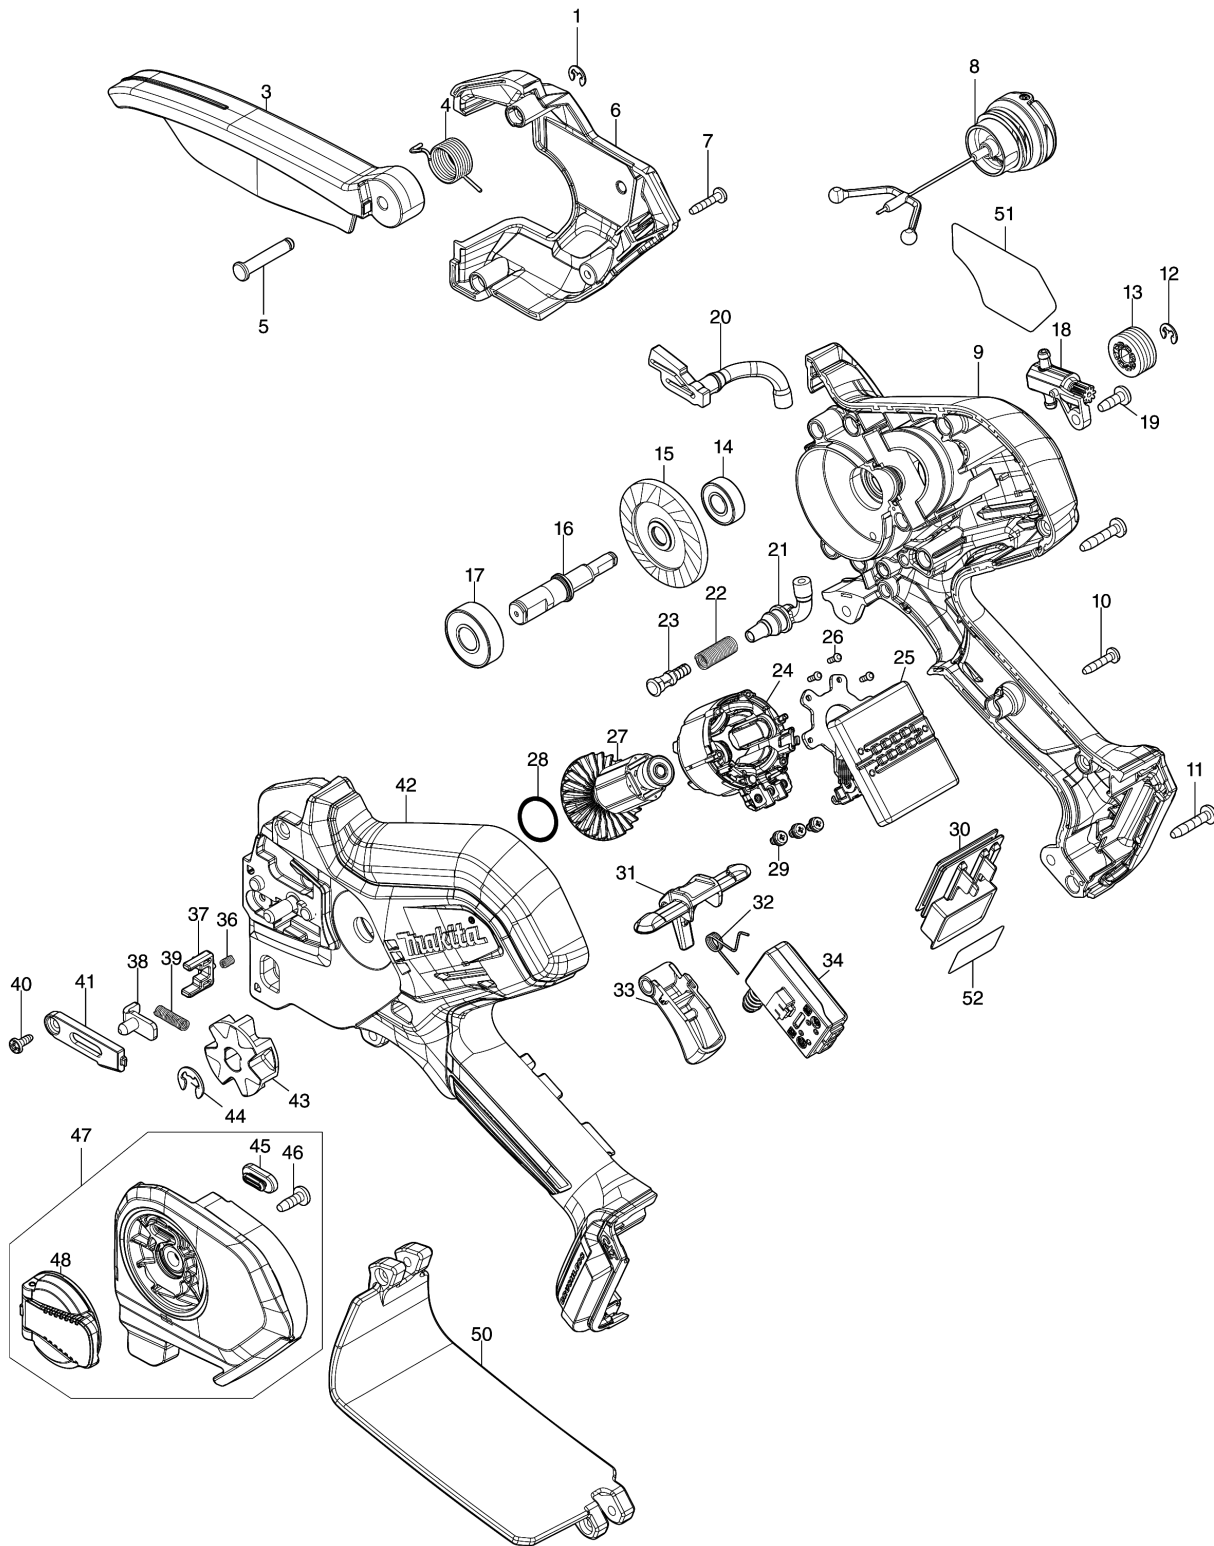

Model No.UC100D 100MM CORDLESS CHAIN SAW

Model No.UC100D 100MM CORDLESS CHAIN SAW

Položka	Číslo dílu	Popis	Změna	Množství	New/Old	Možnost 1	Možnost 2	Poznámka
001	961011-9	STOP RING E-4		1				
003	413M04-5	SAFETY COVER		1				
004	232785-2	TORSION SPRING 14		1				
005	256A31-5	SHOULDER PIN 5		1				
006	413L96-8	HOUSING R COVER		1				
007	266429-2	TAPPING SCREW 3X16		3				
008	126832-8	TANK CAP ASSEMBLY		1				
C10	213894-6	O-RING 25		1				
009	183Y30-7	HOUSING SET		1				
C10	263002-9	RUBBER PIN 4		2				
C20	347A70-7	TANK GUARD		1				
D10		INC. 42						
010	266429-2	TAPPING SCREW 3X16		10				
011	911138-5	P.H.SCREW M4X20 WITH WR		2				
012	961011-9	STOP RING E-4		1				
013	226884-0	WORM GEAR		1				
014	211166-3	BALL BEARING 698DDW		1				
015	227A17-6	SPIRAL BEVEL GEAR 53		1				
016	327A89-2	SPINDLE		1				
017	210059-1	BALL BEARING 6000DDW		1				
018	141N25-0	OIL PUMP COMPLETE		1				
019	266427-6	TAPPING SCREW 4X12		1				
020	422968-4	OIL TUBE 3-60		1				
021	422969-2	OIL TUBE 3-25		1				
022	232774-7	COMPRESSION SPRING 6		1				
023	413L02-3	NIPPLE		1				
024	629B91-0	STATOR		1				
025	620M05-8	CONTROLLER		1				
026	266490-9	TAPPING SCREW PT 2X6		3	*			
026-1	265C47-1	TAPPING SCREW PT 2X6	O	3				
027	619791-8	ROTOR		1				
028	213A05-9	O-RING16		1				
029	652069-6	FLAT HEAD SCREW M3X6		3				
030	644813-5	TERMINAL		1				
031	413L98-4	LOCK OFF LEVER		1				
032	232784-4	TORSION SPRING 6		1				
033	413L97-6	SWITCH LEVER		1				
034	650033-1	SWITCH C3XA-3PSPM-1		1				
036	233211-4	COMPRESSION SPRING 2		1				
037	413M02-9	STOPPER		1				
038	347A69-2	TENSION SLIDE		1				
039	232787-8	COMPRESSION SPRING 4		1				
040	266492-5	TAPPING SCREW 3X8		1				
041	413M03-7	COVER		1				
042	183Y30-7	HOUSING SET		1				