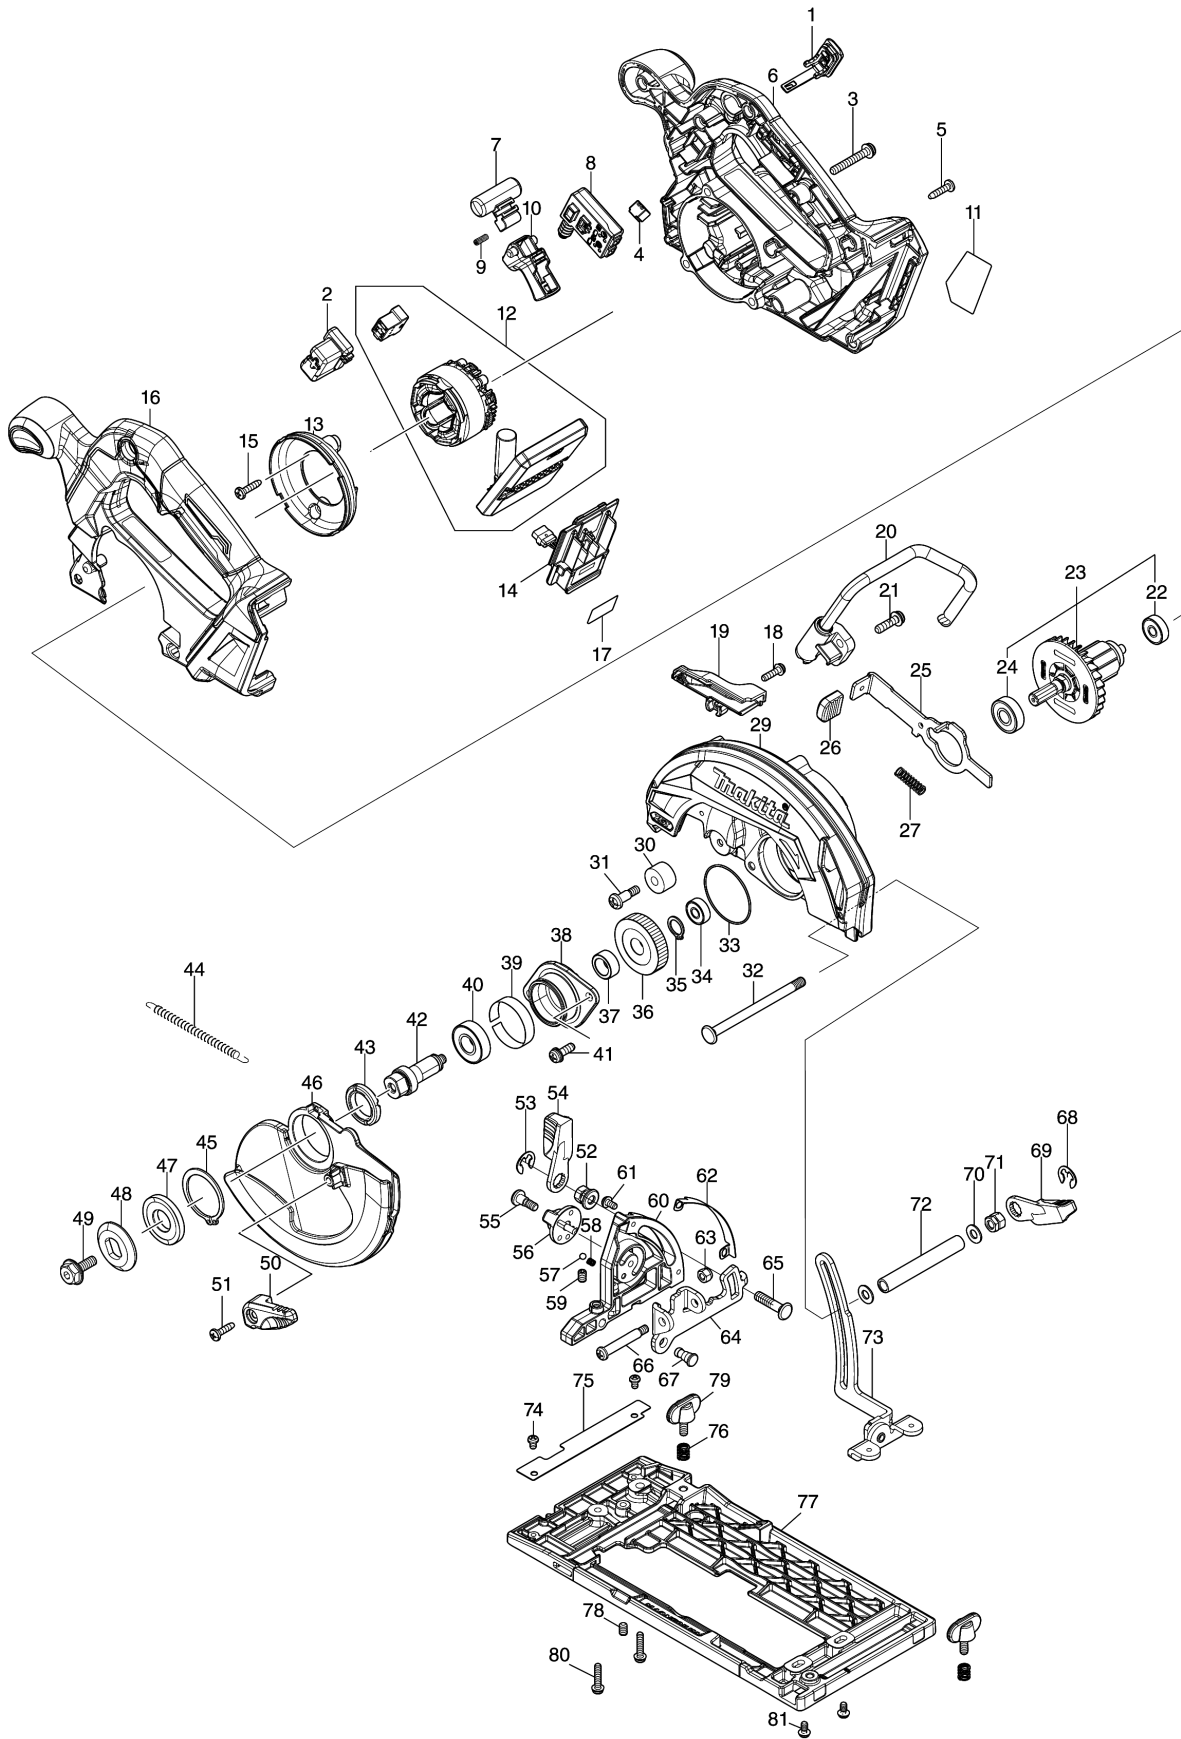

Model No.HS012G 165MM CORDLESS CIRCULAR SAW

Model No.HS012G 165MM CORDLESS CIRCULAR SAW

Položka	Číslo dílu	Popis	Změna	Množství	New/Old	Možnost 1	Možnost 2	Poznámka
001	140G30-2	CAP COMPLETE		1				
C10	213A05-9	O-RING16		1				
002	459256-6	HOLDER		1				
003	911258-5	PAN HEAD SCREW M5X35		3				
004	620936-3	LED CIRCUIT		1				
005	265995-6	TAPPING SCREW 4X18		8				
006	136839-6	MOTOR HOUSING ASSEMBLY		1				
C10	263005-3	RUBBER PIN 6		1				
007	419704-7	LOCK OFF BUTTON		1				
008	650008-0	SWITCH C3XB-1LPSPM		1	*			
008-1	650039-9	SWITCH C3XB-1LPSPM	O	1				
009	231433-0	COMPRESSION SPRING 4		1				
010	413N46-5	SWITCH LEVER		1				
011	8586D6-4	HS012G NAME PLATE		1				
012	629B81-3	STATOR COMPLETE		1				
013	413N45-7	BAFFLE PLATE		1				
014	632P65-6	TERMINAL UNIT		1				
015	265995-6	TAPPING SCREW 4X18		2				
016	136840-1	HANDLE COVER ASSEMBLY		1				
C10	263005-3	RUBBER PIN 6		1				
017	8586E4-5	HS012G SERIAL NO. LABEL		1				
018	911128-8	P.H.SCREW M4X16 WITH WR		1				
019	455483-3	DUCT		1				
020	122D67-3	HOOK ASSEMBLY		1				
021	911233-1	PAN HEAD SCREW M5X20		2				
022	210022-4	BALL BEARING 626DDW		1				
023	519778-9	ROTOR ASSEMBLY		1				
D10		INC. 22,24						
024	211491-2	BALL BEARING 609DDW		1				
025	346837-4	SHAFT LOCK		1				
026	286039-9	CAP		1				
027	233117-6	COMPRESSION SPRING 6		1				
029	183Y42-0	BLADE CASE SET		1				
C10	213953-6	O RING 24		1				
C20	8007R2-2	XGT LOGO LABEL		1				
030	262552-1	RUBBER SLEEVE 6		1				
031	265115-2	+ PAN HEAD SCREW M5		1				
032	266194-3	FLAT HEAD SCREW M6X90		1				
033	213565-5	O RING 42		1				
034	210206-4	BALL BEARING 606ZZ		1				
035	961052-5	RETAINING RING (EXT) S-12		1				
036	227A40-1	HELICAL GEAR 52		1				
037	257349-1	SLEEVE 12		1				
038	319212-7	BEARING BOX		1				