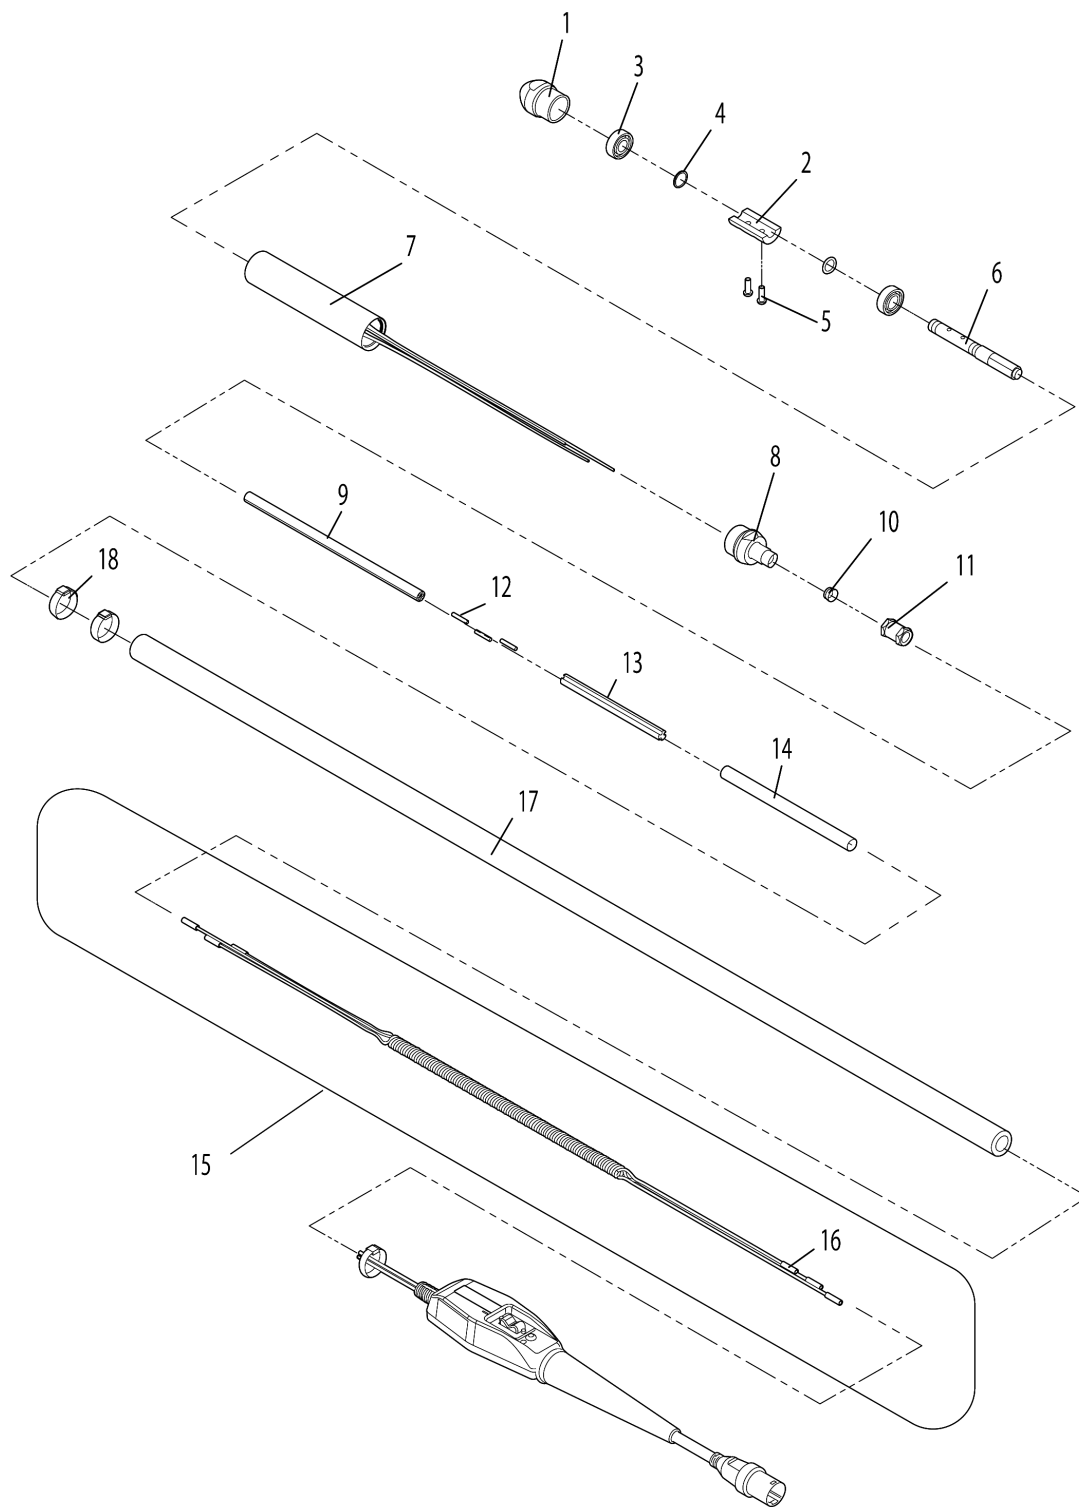

# Model No.VR001C CORDLESS CONCRETE VIBRATOR

Model No.VR001C CORDLESS CONCRETE VIBRATOR

Položka	Číslo dílu	Popis	Změna	Množství	New/Old	Možnost 1	Možnost 2	Poznámka
001	HA00000310	VIBRATOR CAP		1				
002	HA00000311	ECCENTRIC WEIGHT		1				
003	HA00000312	BEARING 6202JR2LLHC3		2				
004	HA00000313	WASHER M15.5X22		2				
005	HA00000314	H.S.H. BUTTON BOLT M6X20		2				
006	HA00000315	ROTOR		1				
007	HA00000316	MOTOR ASSEMBLY		1				
008	HA00000317	HOSE JOINT		1				
009	HA00000318	TUBE R6.5X3.5-300		3				
010	HA00000319	RUBBER RING M13X17		1				
011	HA00000320	HOSE ADAPTER		1				
012	HA00000321	HEAT-SHRINK TUBING R1/8X30		3				
013	HA00000322	INTERNAL CABLE GUIDE		1				
014	HA00000323	HEAT-SHRINK TUBING 15X220		1				
015	HA00000324	INTERNAL CABLE ASSEMBLY(1.5M)		1				
D10		INC. 16						
016	HA00000325	BUTT CRIMP CONNECTOR		6				
017	HA00000326	HOSE M20X33X1.5M		1				
018	HA00000327	HOSE CLAMP M38 W10		3				
019	HA00000328	INVERTER CASE		1				
020	HA00000329	LED LENS COVER		1				
021	HA00000330	CIRCUIT BOARD LED		1				
022	HA00000331	PAN HEAD SCREW M3X6		2				
023	HA00000332	SWITCH		1				
024	HA00000333	SWITCH COVER		1				
025	HA00000334	SWITCH PLATE		1				
026	HA00000335	PAN HEAD SCREW M3X12		2				
027	HA00000336	CIRCUIT BOARD ASSEMBLY		1				
028	HA00000337	FUSE		1				
029	HA00000338	HEX BOLT M5X12		2				
030	HA00000079	SPRING WASHER 5		2				
031	HA00000339	LOCK NUT M5		4				
032	HA00000340	RING TERMINAL		1				
033	HA00000341	INSULATION SHEET B		1				
034	HA00000342	CABLE STOPPER		1				
035	HA00000343	HARNESS BOARD		1				
036	HA00000344	CABLE ASS'Y		1				
D10		INC. 53						
037	HA00000346	CORD CLAMP		1				
038	HA00000347	PAN HEAD SCREW M4X10		6				
039	HA00000348	CLOSED END CONNECTOR CE-8		1				
040	HA00000349	CABLE TIES		2				
041	HA00000350	INSULATION SHEET		1				