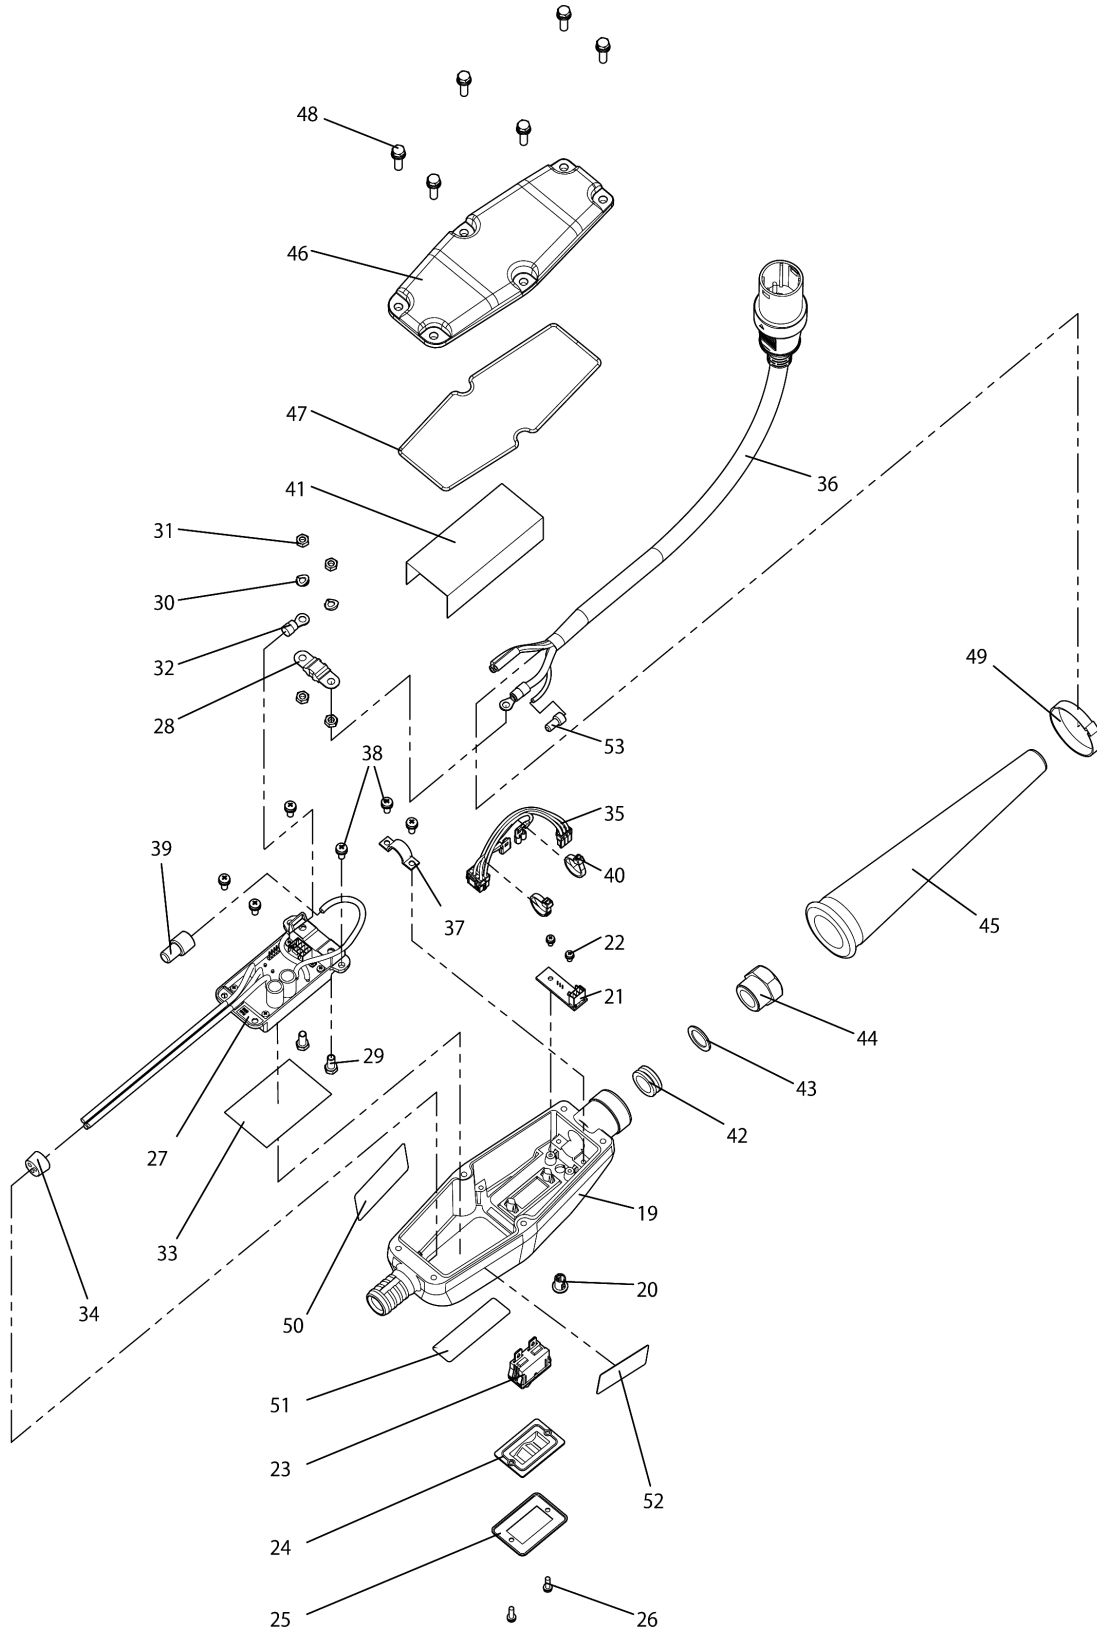

# Model No.VR001C CORDLESS CONCRETE VIBRATOR

Model No.VR001C CORDLESS CONCRETE VIBRATOR

Položka	Číslo dílu	Popis	Změna	Množství	New/Old	Možnost 1	Možnost 2	Poznámka
001	HA00000310	VIBRATOR CAP		1				
002	HA00000311	ECCENTRIC WEIGHT		1				
003	HA00000312	BEARING 6202JR2LLHC3		2				
004	HA00000313	WASHER M15.5X22		2				
005	HA00000314	H.S.H. BUTTON BOLT M6X20		2				
006	HA00000315	ROTOR		1				
007	HA00000316	MOTOR ASSEMBLY		1				
008	HA00000317	HOSE JOINT		1				
009	HA00000318	TUBE R6.5X3.5-300		3				
010	HA00000319	RUBBER RING M13X17		1				
011	HA00000320	HOSE ADAPTER		1				
012	HA00000321	HEAT-SHRINK TUBING R1/8X30		3				
013	HA00000322	INTERNAL CABLE GUIDE		1				
014	HA00000323	HEAT-SHRINK TUBING 15X220		1				
015	HA00000324	INTERNAL CABLE ASSEMBLY(1.5M)		1				
D10		INC. 16						
016	HA00000325	BUTT CRIMP CONNECTOR		6				
017	HA00000326	HOSE M20X33X1.5M		1				
018	HA00000327	HOSE CLAMP M38 W10		3				
019	HA00000328	INVERTER CASE		1				
020	HA00000329	LED LENS COVER		1				
021	HA00000330	CIRCUIT BOARD LED		1				
022	HA00000331	PAN HEAD SCREW M3X6		2				
023	HA00000332	SWITCH		1				
024	HA00000333	SWITCH COVER		1				
025	HA00000334	SWITCH PLATE		1				
026	HA00000335	PAN HEAD SCREW M3X12		2				
027	HA00000336	CIRCUIT BOARD ASSEMBLY		1				
028	HA00000337	FUSE		1				
029	HA00000338	HEX BOLT M5X12		2				
030	HA00000079	SPRING WASHER 5		2				
031	HA00000339	LOCK NUT M5		4				
032	HA00000340	RING TERMINAL		1				
033	HA00000341	INSULATION SHEET B		1				
034	HA00000342	CABLE STOPPER		1				
035	HA00000343	HARNESS BOARD		1				
036	HA00000344	CABLE ASS'Y		1				
D10		INC. 53						
037	HA00000346	CORD CLAMP		1				
038	HA00000347	PAN HEAD SCREW M4X10		6				
039	HA00000348	CLOSED END CONNECTOR CE-8		1				
040	HA00000349	CABLE TIES		2				
041	HA00000350	INSULATION SHEET		1				