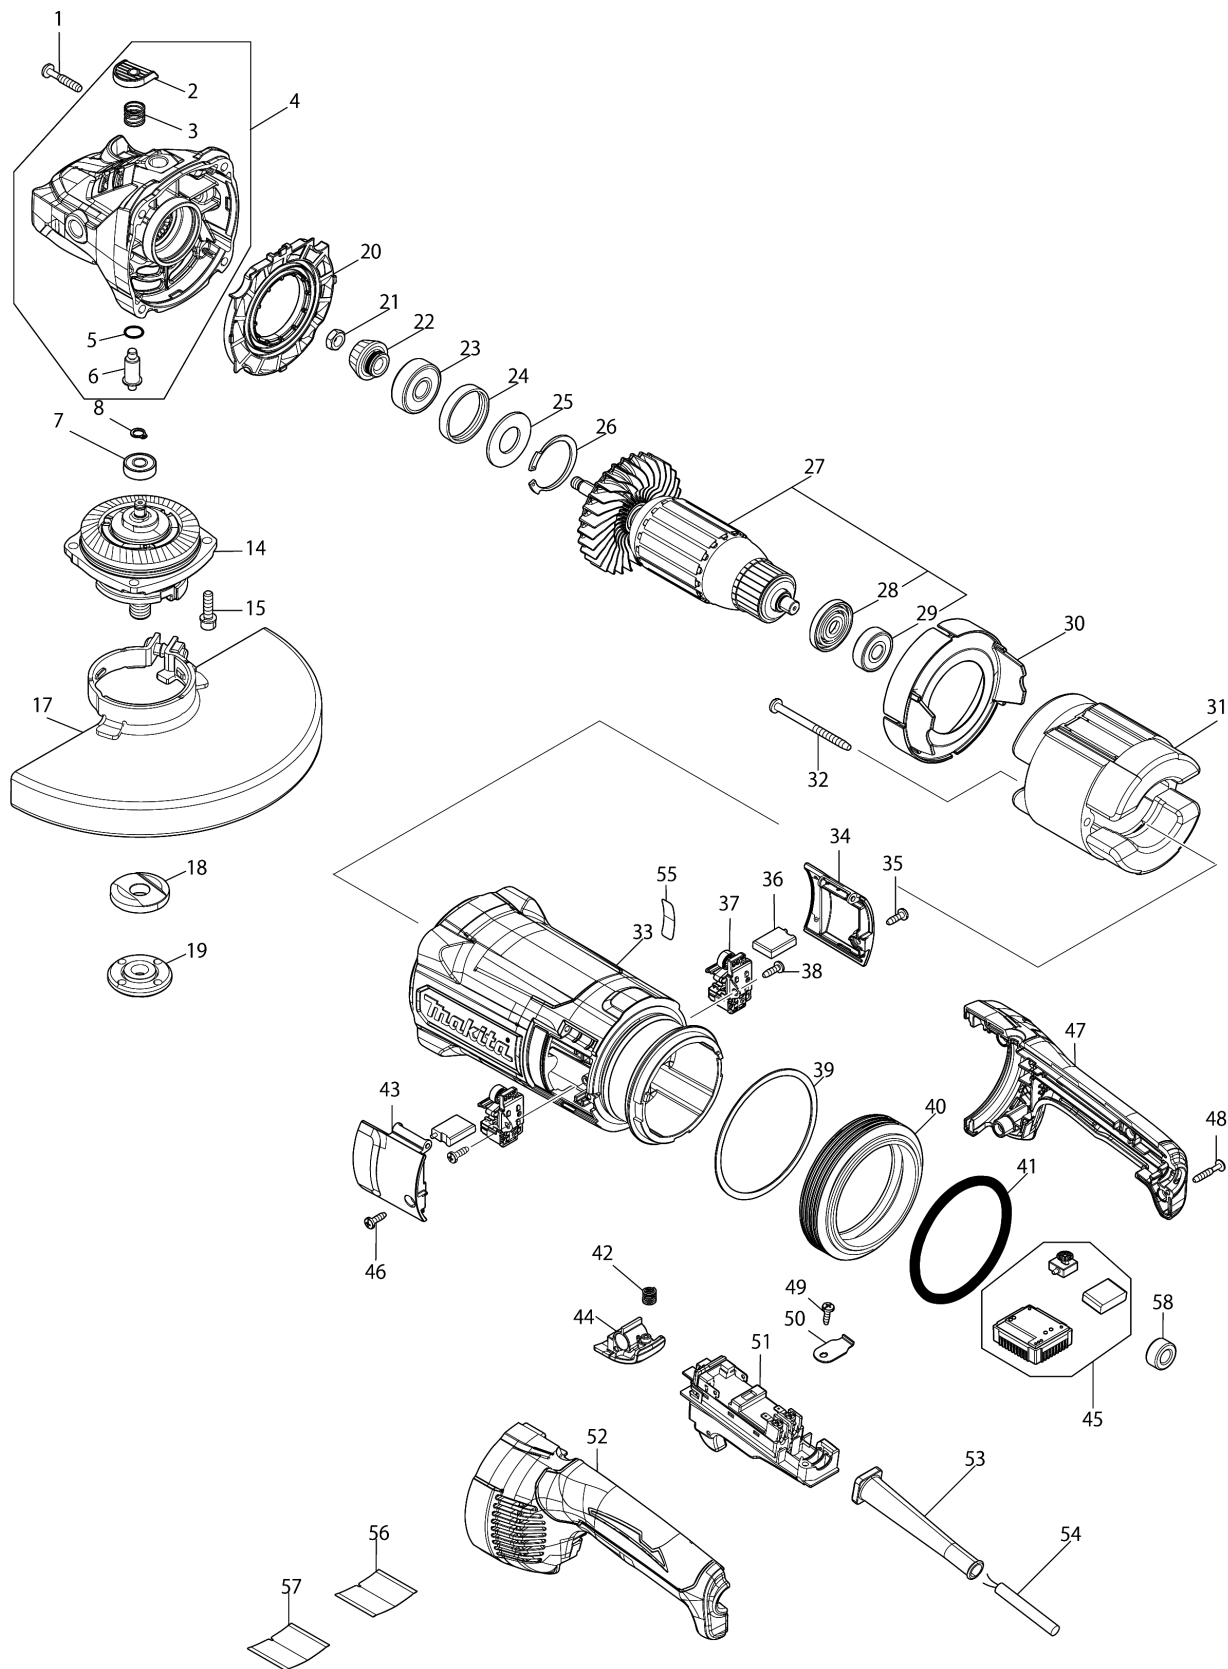

Model No.GA9080 230MM ANGLE GRINDER

Model No.GA9080 230MM ANGLE GRINDER

Položka	Číslo dílu	Popis	Změna	Množství	New/Old	Možnost 1	Možnost 2	Poznámka
001	266553-1	TAPPING SCREW 5X30		4	*			
001-1	251489-7	TAPPING SCREW 5X30	<	4				
002	413H41-9	PIN CAP		1				
003	233292-8	COMPRESSION SPRING 12		1				
004	136698-8	GEAR HOUSING ASSY		1				
C10	262118-7	FELT RING 18		1				
C20	263002-9	RUBBER PIN 4		1				
D10		INC. 2,3,5,6						
005	213062-1	O RING 9		1				
006	256491-5	SHOULDER PIN 5		1				
007	211032-4	BALL BEARING 608ZZ		1				
008	961004-6	RETAINING RING (EXT) S-8		1				
014	122C64-3	TORQUE LIMITER ASSEMBLY 230		1				
C10	213760-7	O RING 78		1				
C15	252429-8	NUT M15-23		1	*			
C16	252323-4	CIRCULAR NUT M15-23	<	1				
C20	232163-6	CUP SPRING 20		2				
C25	267798-4	LOCK WASHER		1				
C30	227492-0	SPIRAL BEVEL GEAR 53C		1				
C35	265120-9	PAN HEAD SCREW M5X16		3				
C40	285741-1	BEARING RETAINER 50		1				
C45	267167-9	FLAT WASHER 15		1				
C50	211278-2	BALL BEARING 6203DDW		1				
C55	312D39-8	BEARING BOX		1				
C60	141D62-4	SPINDLE COMPLETE		1				
015	265541-5	HEX. SOCKET HEAD BOLT M6X22		4				
017	122891-0	WHEEL COVER 230K ASSEMBLY		1				
C10	213017-6	O RING 6		1				
C20	265198-2	+PAN HEAD SCREW M8X25		1				
018	122444-5	INNER FLANGE 47 ASS'Y		1				
019	224485-8	LOCK NUT 14-45		1				
020	456238-9	DIFFUSER		1				
021	252194-9	HEX. NUT M8		1				
022	227490-4	SPIRAL BEVEL GEAR 12		1				
023	211132-0	BALL BEARING 6301DDW		1				
024	262085-6	RUBBER RING 38		1				
025	267299-2	FLAT WASHER 20		1				
026	962211-4	RETAINING RING R-42		1				
027	511A29-2	ARMATURE ASS'Y 240V		1				
C10	240161-6	FAN 86		1				
D10		INC. 28,29						
028	681630-2	INSULATION WASHER		1				
029	211087-9	BALL BEARING 6200DDW		1				
030	456239-7	BAFFLE PLATE		1				