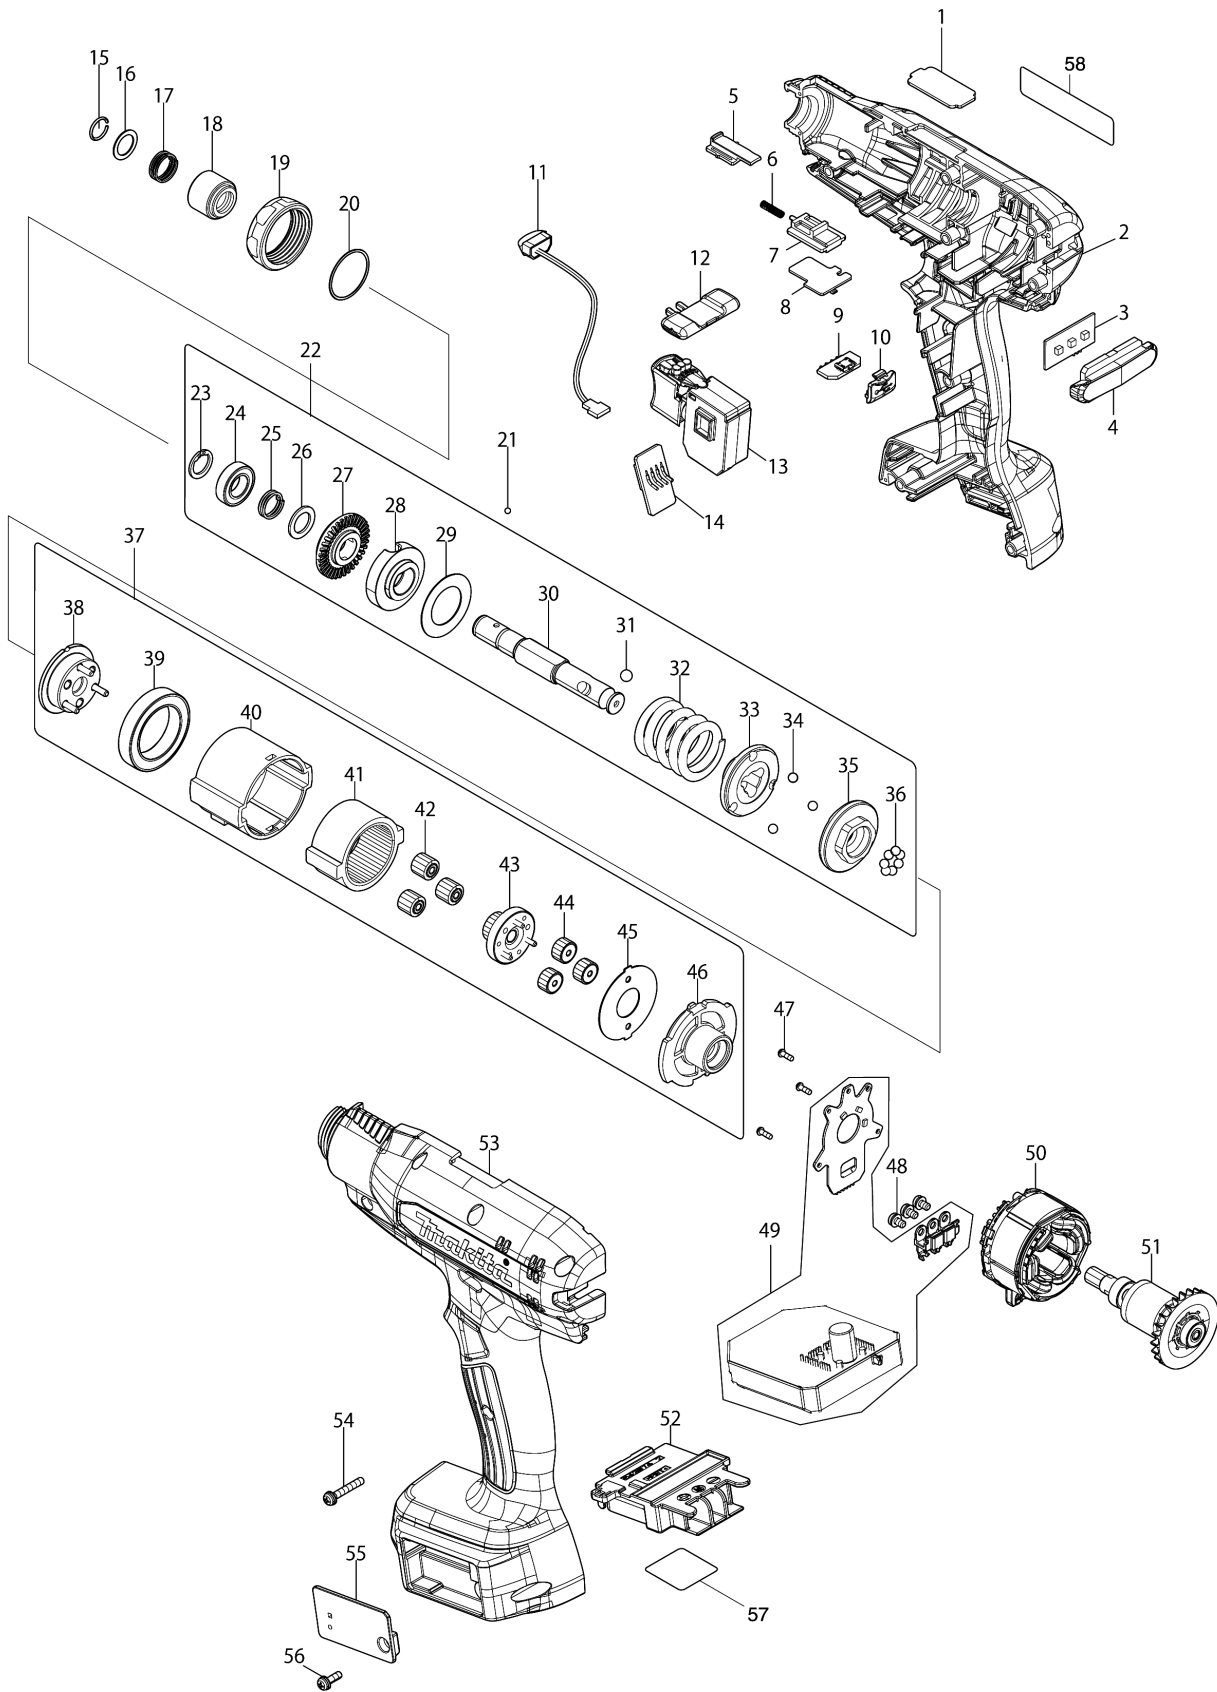

Model No.DFT087F CORDLESS SCREWDRIVER

Model No.DFT087F CORDLESS SCREWDRIVER

Položka	Číslo dílu	Popis	Změna	Množství	New/Old	Možnost 1	Možnost 2	Poznámka
001	345344-4	PLATE H		1				
002	183W30-5	HOUSING SET		1				
C10	263005-3	RUBBER PIN 6		2				
C20	931002-4	HEX. NUT M3		8				
D10		INC. 53						
003	620622-6	LED CIRCUIT		1				
004	457484-7	LENS		1				
005	412712-7	CHANGE PLATE		1				
006	233025-1	COMPRESSION SPRING 2		1				
007	140U90-8	SWITCH LEVER COMPLETE		1	*			
007-1	141N44-6	SWITCH LEVER COMPLETE	<	1				
008	620D61-4	SENSOR CIRCUIT		1				
009	620J83-0	USB CIRCUIT		1				
010	144709-5	USB COVER COMPLETE		1				
011	620J82-2	LED CIRCUIT		1				
012	457469-3	F/R CHANGE LEVER		1				
013	651082-1	SWITCH C3JW-1B-S		1				
014	620621-8	BUZZER CIRCUIT		1				
015	233930-2	RING SPRING 9		1				
016	267070-4	FLAT WASHER 10		1				
017	232374-3	COMPRESSION SPRING 10A		1				
018	161607-8	BIT SLEEVE		1				
019	457530-6	LOCK NUT M28 BLACK		1				
020	213836-0	O-RING 22		1				
021	216015-9	STEEL BALL 2.4		2				
022	122C82-1	CLUTCH ASSEMBLY 8MR		1				
D10		INC. 23-36						
023	961026-6	RETAINING RING S-10		1				
024	210076-1	BALL BEARING 6800LLB		1				
025	232375-1	COMPRESSION SPRING 10B		1	*			
025-1	232656-3	COMPRESSION SPRING 11	O	1				
026	267047-9	FLAT WASHER 10		1				
027	324834-0	LOCK NUT M12		1				
028	158408-3	ADJUST RING COMPLETE		1				
029	267276-4	FLAT WASHER 18		1				
030	327A31-3	SPINDLE MR		1				
031	216018-3	STEEL BALL 5.0		3				
032	233384-3	COMPRESSION SPRING 19E		1				
033	223146-7	CAM D		1				
034	216024-8	STEEL BALL 4		3				
035	223187-3	CAM F		1				
036	216024-8	STEEL BALL 4		7				
037	136814-2	GEAR ASSEMBLY		1				
D10		INC. 38-46						
038	153443-6	CARRIER COMPLETE A		1				