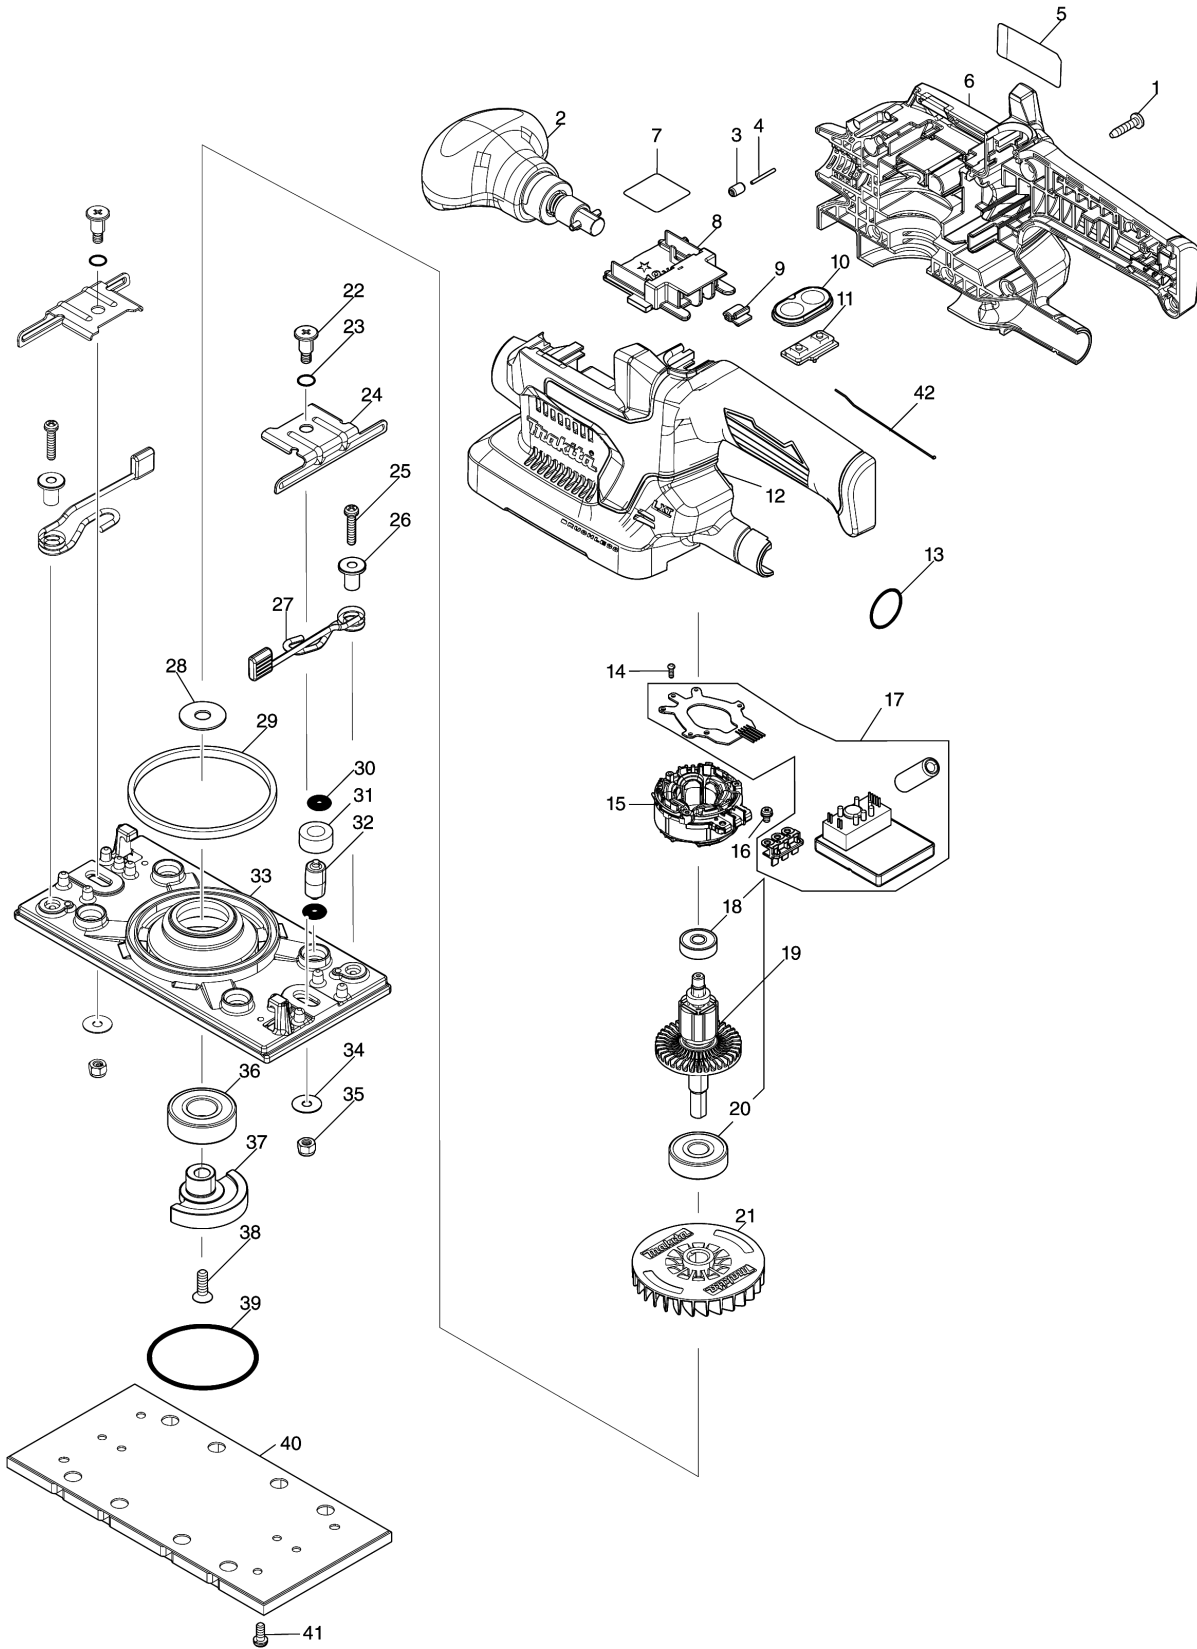

Model No.DBO382 CORDLESS FINISHING SANDER

Model No.DBO382 CORDLESS FINISHING SANDER

Položka	Číslo dílu	Popis	Změna	Množství	New/Old	Možnost 1	Možnost 2	Poznámka
001	265995-6	TAPPING SCREW 4X18		9				
002	122A91-8	FRONT GRIP ASSEMBLY		1				
003	263036-2	RUBBER PIN 5		1				
004	268284-8	PIN 1.5		1				
005	8585J3-6	DBO382 NAME PLATE		1				
006	183T94-1	HOUSING SET		1				
C10	263005-3	RUBBER PIN 6		2				
D10		INC. 12						
007	8585J4-4	DBO382 SERIAL NO. LABEL		1				
008	643874-2	TERMINAL		1				
009	424517-3	CUSHION		1				
010	141E90-5	SWITCH PLATE COMPLETE		1				
011	632K92-3	SWITCH UNIT		1				
012	183T94-1	HOUSING SET		1				
C10	263005-3	RUBBER PIN 6		2				
D10		INC. 6						
013	213315-8	O RING 19		1				
014	266490-9	TAPPING SCREW PT 2X6		3				
015	629491-2	STATOR		1				
016	652069-6	FLAT HEAD SCREW M3X6		3				
017	620G25-6	CONTROLLER		1				
018	210022-4	BALL BEARING 626DDW		1				
019	519705-6	ROTOR ASSY		1				
D10		INC. 18,20						
020	211087-9	BALL BEARING 6200DDW		1				
021	240230-3	FAN 68		1				
022	266511-7	+ FLAT FILLISTER HEAD SCREW M5		2				
023	213045-1	O-RING 6		2				
024	346102-1	PAPER CLAMP		2				
025	911136-9	PAN HEAD SCREW M4X20		2				
026	310300-3	SPRING GUIDE		2				
027	162279-2	LEVER COMPLETE		2				
028	267353-2	FLAT WASHER 8		1				
029	423469-5	SPONGE 7X105X3		1				
030	213983-7	O RING 4		8				
031	424056-3	SPONGE SLEEVE 9		4				
032	318151-8	FOOT		4				
033	318484-1	BASE		1				
034	253572-6	FLAT WASHER 5		2				
035	252103-8	HEX. LOCK NUT M5-8		2				
036	211228-7	BALL BEARING 6202DDW		1				
037	313395-5	BALANCER		1				
038	912222-9	COUNTERSUNK HEAD SCREW M5X16		1				
039	213656-2	O RING 53		1				