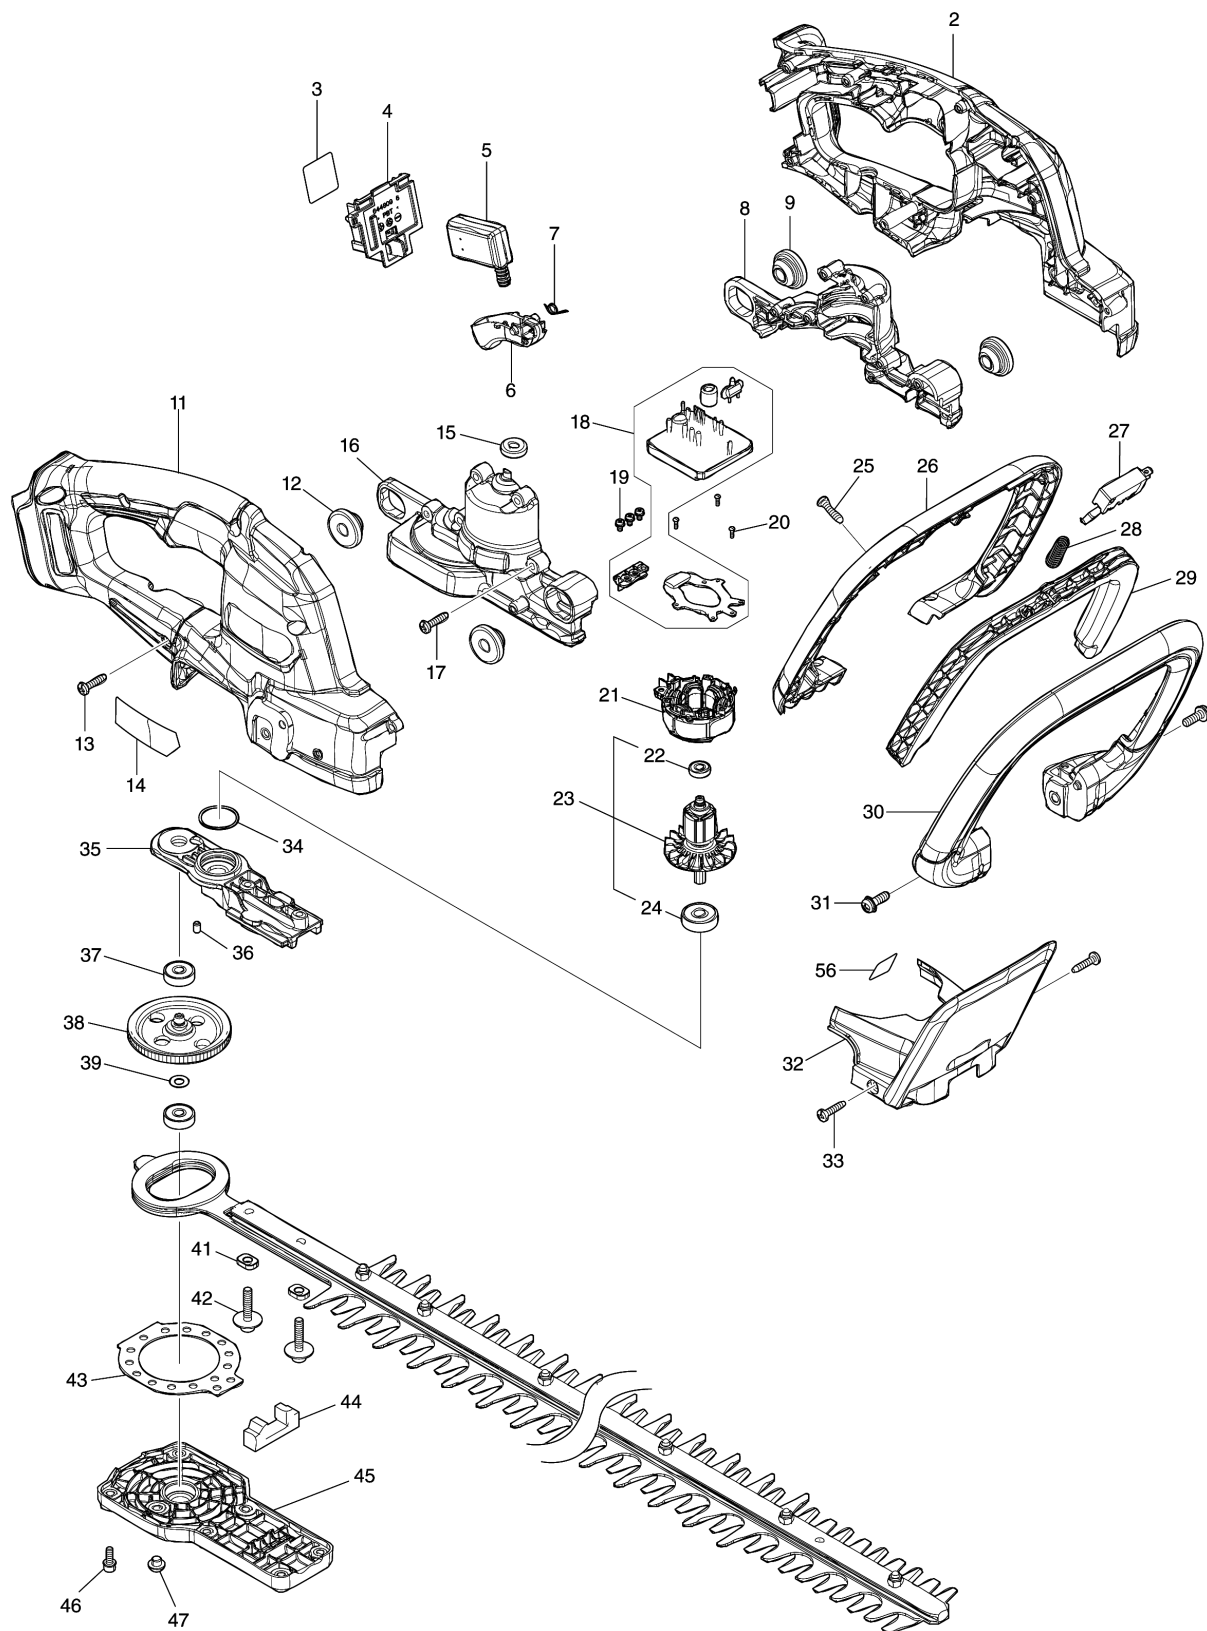

Model No.DUH606 500MM CORDLESS HEDGE TRIMMER

Model No.DUH606 500MM CORDLESS HEDGE TRIMMER

40

Model No.DUH606 500MM CORDLESS HEDGE TRIMMER

Položka	Číslo dílu	Popis	Změna	Množství	New/Old	Možnost 1	Možnost 2	Poznámka
002	183V39-1	HANDLE SET		1				
C10	263005-3	RUBBER PIN 6		2				
D10		INC. 11						
003	8580P9-6	DUH606 SERIAL NO. LABEL		1				
004	644809-6	TERMINAL		1				
005	650033-1	SWITCH C3XA-3PSPM-1		1				
006	413J41-1	SWITCH LEVER RE		1				
007	232770-5	TORSION SPRING 6		1				
008	183V95-1	MOTOR HOUSING SET		1				
D10		INC. 16						
009	424394-3	RUBBER RING 8		2				
011	183V39-1	HANDLE SET		1				
C10	263005-3	RUBBER PIN 6		2				
D10		INC. 2						
012	424394-3	RUBBER RING 8		2				
013	266326-2	TAPPING SCREW 4X18		7				
014	8580P3-8	DUH606 NAME PLATE		1				
015	424195-9	RUBBER RING 6		1				
016	183V95-1	MOTOR HOUSING SET		1				
D10		INC. 8						
017	266326-2	TAPPING SCREW 4X18		6				
018	620J54-7	CONTROLLER		1				
019	652069-6	FLAT HEAD SCREW M3X6		3				
020	266490-9	TAPPING SCREW PT 2X6		3				
021	629B24-5	STATOR		1				
022	211157-4	BALL BEARING 695ZZ		1				
023	519764-0	ROTOR ASSY		1				
D10		INC. 22,24						
024	210023-2	BALL BEARING 627DDW		1				
025	266326-2	TAPPING SCREW 4X18		6				
026	413J39-8	FRONT HANDLE COVER E		1				
027	650034-9	SWITCH D2VW-01L3-3HS		1				
028	231325-3	COMPRESSION SPRING 6		1				
029	413J40-3	SWITCH LEVER FE		1				
030	413J38-0	FRONT HANDLE E		1				
031	911223-4	PAN HEAD SCREW M5X16		2				
032	141K47-2	PROTECTOR COMPLETE		1				
C10	8059E3-6	CAUTION LABEL		1				
033	266326-2	TAPPING SCREW 4X18		2				
034	213961-7	O RING 22		1				
035	312D09-7	BEARING HOUSING E		1				
036	263002-9	RUBBER PIN 4		1				
037	211016-2	BALL BEARING 626LLB		2				
038	141K44-8	GEAR COMPLETE		1				
039	253715-0	FLAT WASHER 6		1				