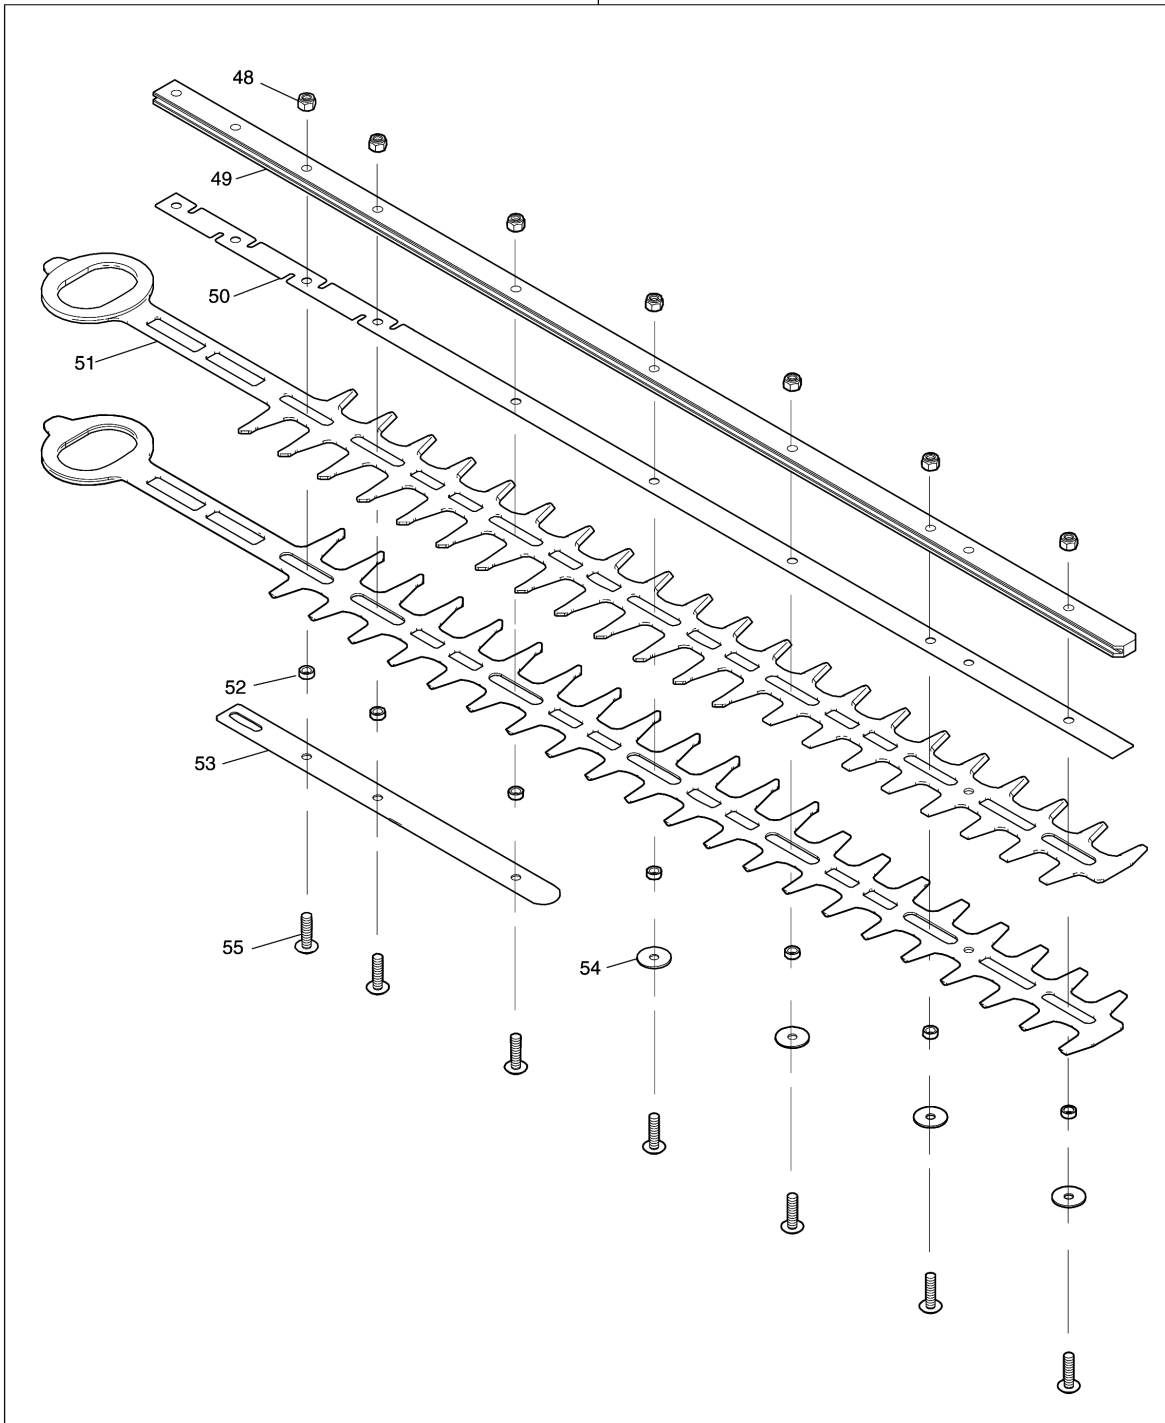

Model No.DUH606 500MM CORDLESS HEDGE TRIMMER

Model No.DUH606 500MM CORDLESS HEDGE TRIMMER

40

Model No.DUH606 500MM CORDLESS HEDGE TRIMMER

Položka	Číslo dílu	Popis	Změna	Množství	New/Old	Možnost 1	Možnost 2	Poznámka
002	183V39-1	HANDLE SET		1				
C10	263005-3	RUBBER PIN 6		2				
D10		INC. 11						
003	8580P9-6	DUH606 SERIAL NO. LABEL		1				
004	644809-6	TERMINAL		1				
005	650033-1	SWITCH C3XA-3PSPM-1		1				
006	413J41-1	SWITCH LEVER RE		1				
007	232770-5	TORSION SPRING 6		1				
008	183V95-1	MOTOR HOUSING SET		1				
D10		INC. 16						
009	424394-3	RUBBER RING 8		2				
011	183V39-1	HANDLE SET		1				
C10	263005-3	RUBBER PIN 6		2				
D10		INC. 2						
012	424394-3	RUBBER RING 8		2				
013	266326-2	TAPPING SCREW 4X18		7				
014	8580P3-8	DUH606 NAME PLATE		1				
015	424195-9	RUBBER RING 6		1				
016	183V95-1	MOTOR HOUSING SET		1				
D10		INC. 8						
017	266326-2	TAPPING SCREW 4X18		6				
018	620J54-7	CONTROLLER		1				
019	652069-6	FLAT HEAD SCREW M3X6		3				
020	266490-9	TAPPING SCREW PT 2X6		3				
021	629B24-5	STATOR		1				
022	211157-4	BALL BEARING 695ZZ		1				
023	519764-0	ROTOR ASSY		1				
D10		INC. 22,24						
024	210023-2	BALL BEARING 627DDW		1				
025	266326-2	TAPPING SCREW 4X18		6				
026	413J39-8	FRONT HANDLE COVER E		1				
027	650034-9	SWITCH D2VW-01L3-3HS		1				
028	231325-3	COMPRESSION SPRING 6		1				
029	413J40-3	SWITCH LEVER FE		1				
030	413J38-0	FRONT HANDLE E		1				
031	911223-4	PAN HEAD SCREW M5X16		2				
032	141K47-2	PROTECTOR COMPLETE		1				
C10	8059E3-6	CAUTION LABEL		1				
033	266326-2	TAPPING SCREW 4X18		2				
034	213961-7	O RING 22		1				
035	312D09-7	BEARING HOUSING E		1				
036	263002-9	RUBBER PIN 4		1				
037	211016-2	BALL BEARING 626LLB		2				
038	141K44-8	GEAR COMPLETE		1				
039	253715-0	FLAT WASHER 6		1				