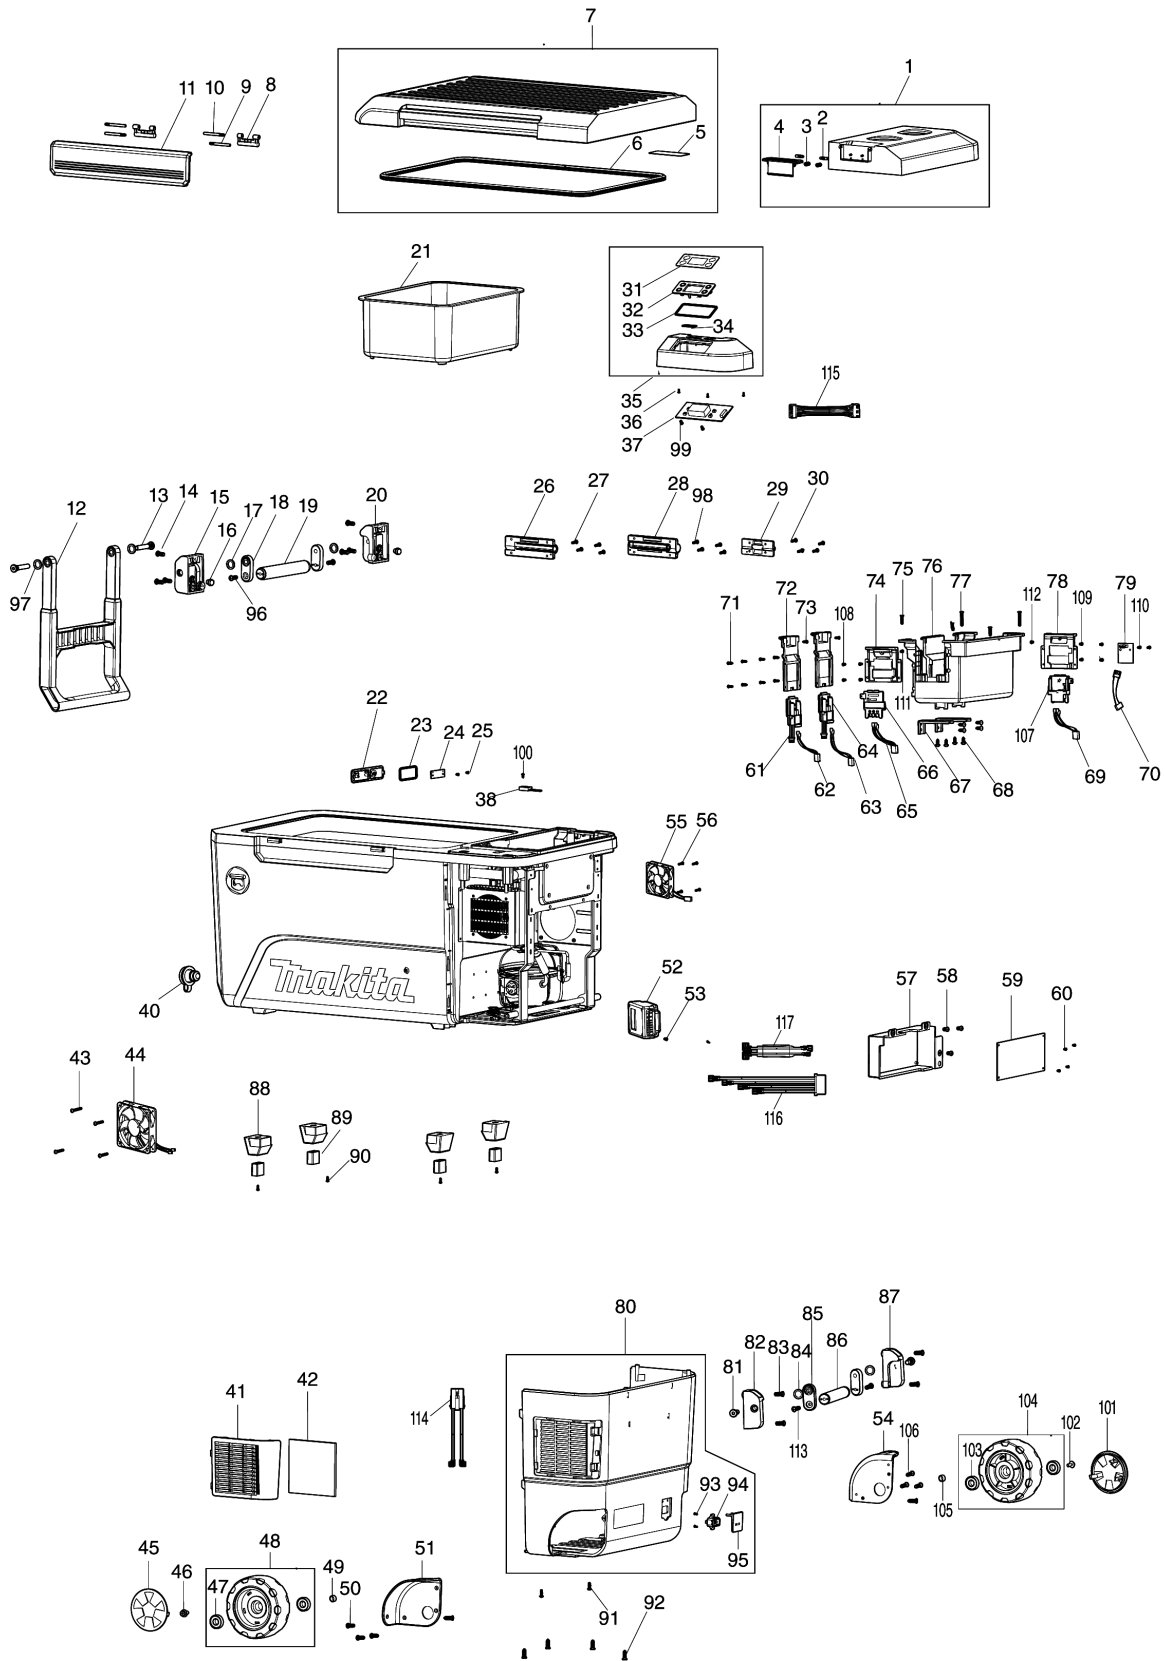

Model No.CW002G CORDLESS COOLER & WARMER BOX

Model No.CW002G CORDLESS COOLER & WARMER BOX

Položka	Číslo dílu	Popis	Změna	Množství	New/Old	Možnost 1	Možnost 2	Poznámka
001	WL00000237	BATTERY COVER ASSY		1				
D10		INC. 2-4						
002	WL00000090	SHAFT		2				
003	WL00000010	COMPRESSION SPRING 5MM		2				
004	WL00000238	HANDLE		1				
005	WL00000315	CAUTION LABEL		1				
006	WL00000240	SEALING		1				
007	WL00000316	TOP COVER ASSY		1				
D10		INC. 5,6						
008	WL00000242	CONNECTOR		2				
009	WL00000243	SHAFT		2				
010	WL00000244	SHAFT		2				
011	WL00000245	HANDLE		1				
012	WL00000246	DRAG HANDLE		1				
013	WL00000247	DRAG HANDLE SHAFT		2				
014	WL00000248	SCREW M6X16		4				
015	WL00000249	HANDLE BASE L		1				
016	WL00000250	SILICONE		2				
017	WL00000251	SILICONE RING		2				
018	WL00000252	CONNECTOR		2				
019	WL00000253	CARRY HANDLE ASSY		1				
020	WL00000254	HANDLE BASE R		1				
021	WL00000255	SEPARAT BOX		1				
022	WL00000018	THERMOSTAT TOP COVER		1				
023	WL00000019	SEALING C		1				
024	WL00000192	LIGHT BOARD ASSY		1				
025	WL00000017	TAPPING SCREW 3X8		2				
026	WL00000256	HINGE L		1				
027	WL00000257	SCREW 5X25		4				
028	WL00000258	HINGE R		1				
029	WL00000259	HINGE		1				
030	WL00000023	TAPPING SCREW 4X16		4				
031	WL00000072	CONTROL FILM B		1				
032	WL00000093	SWITCH PANEL		1				
033	WL00000013	SEALING B		1				
034	WL00000094	XGT LABEL		1				
035	WL00000330	CONTROL PANEL ASSY		1				
D10		INC. 31-34						
036	WL00000015	TAPPING SCREW 3X10		3				
037	WL00000261	DISPLAY PCB		1				
038	WL00000262	MEGNATIC SWITCH		1				
040	WL00000300	DRAIN COOK		1				
041	WL00000263	DUST PROOF COVER(BLUE)		1				
042	WL00000051	FILTER SPONGE		1				
043	WL00000104	SCREWS M4X30		4				