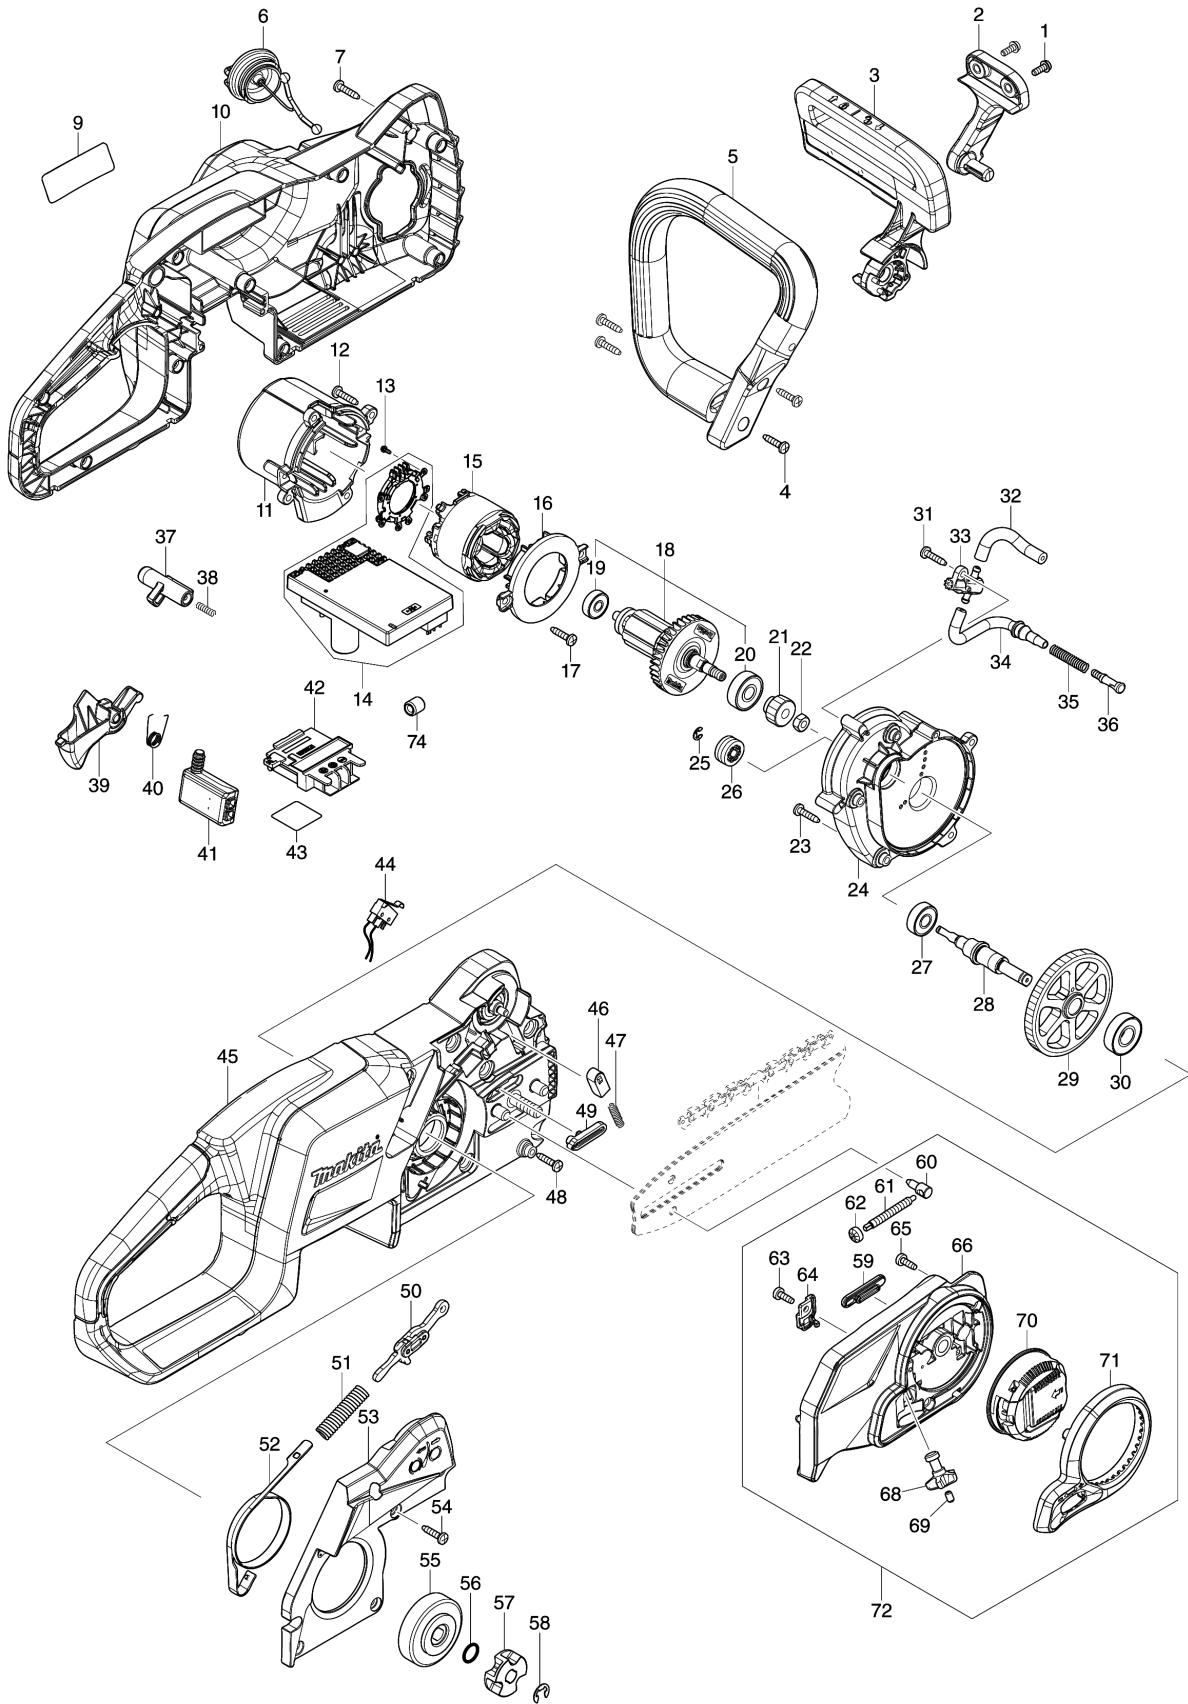

Model No.DUC407 400MM CORDLESS CHAIN SAW

Model No.DUC407 400MM CORDLESS CHAIN SAW

Položka	Číslo dílu	Popis	Změna	Množství	New/Old	Možnost 1	Možnost 2	Poznámka
001	911118-1	PAN HEAD SCREW M4X12		2				
002	413J87-7	FRONT HAND GUARD RETAINER		1				
003	141K82-0	FRONT HAND GUARD COMPLETE		1				
C10	810R21-0	CAUTION LABEL		1				
004	266326-2	TAPPING SCREW 4X18		4				
005	413J75-4	FRONT HANDLE		1				
006	162C20-1	TANK CAP COMPLETE		1				
C10	213A30-0	O-RING 29.5		1				
007	266326-2	TAPPING SCREW 4X18		9				
009	858R24-6	DUC407 NAME PLATE		1				
010	183W84-2	HOUSING SET		1				
C10	263005-3	RUBBER PIN 6		2				
C20	8057G1-2	MAKITA LOGO LABEL		1				
D10		INC. 45						
011	413J76-2	MOTOR HOUSING		1				
012	266326-2	TAPPING SCREW 4X18		4				
013	652119-7	PAN HEAD SCREW M2X6		6				
014	620J79-1	CONTROLLER		1				
015	629B62-7	STATOR		1				
016	413J86-9	BAFFLE PLATE		1				
017	266326-2	TAPPING SCREW 4X18		2				
018	519766-6	ROTOR ASS'Y		1				
D10		INC. 19,20						
019	211499-6	BALL BEARING 626ZZ		1				
020	211092-6	BALL BEARING 629DDW		1				
021	227989-9	SPUR GEAR 16		1				
022	252186-8	HEX. NUT M6		1				
023	266326-2	TAPPING SCREW 4X18		5				
024	413J72-0	BEARING HOUSING		1				
025	961011-9	STOP RING E-4		1				
026	226884-0	WORM GEAR		1				
027	211032-4	BALL BEARING 608ZZ		1				
028	327A29-0	SPINDLE		1				
029	227990-4	SPUR GEAR 73		1				
030	210216-1	BALL BEARING 6001DDW		1				
031	266326-2	TAPPING SCREW 4X18		1				
032	422914-7	OIL TUBE 3-60		1				
033	141N25-0	OIL PUMP COMPLETE		1				
034	422913-9	OIL TUBE 3-105		1				
035	231975-4	SPRING		1				
036	452666-6	NIPPLE		1				
037	413J88-5	LOCK OFF BUTTON		1				
038	231469-9	COMPRESSION SPRING 4		1				
039	413J84-3	SWITCH LEVER		1				