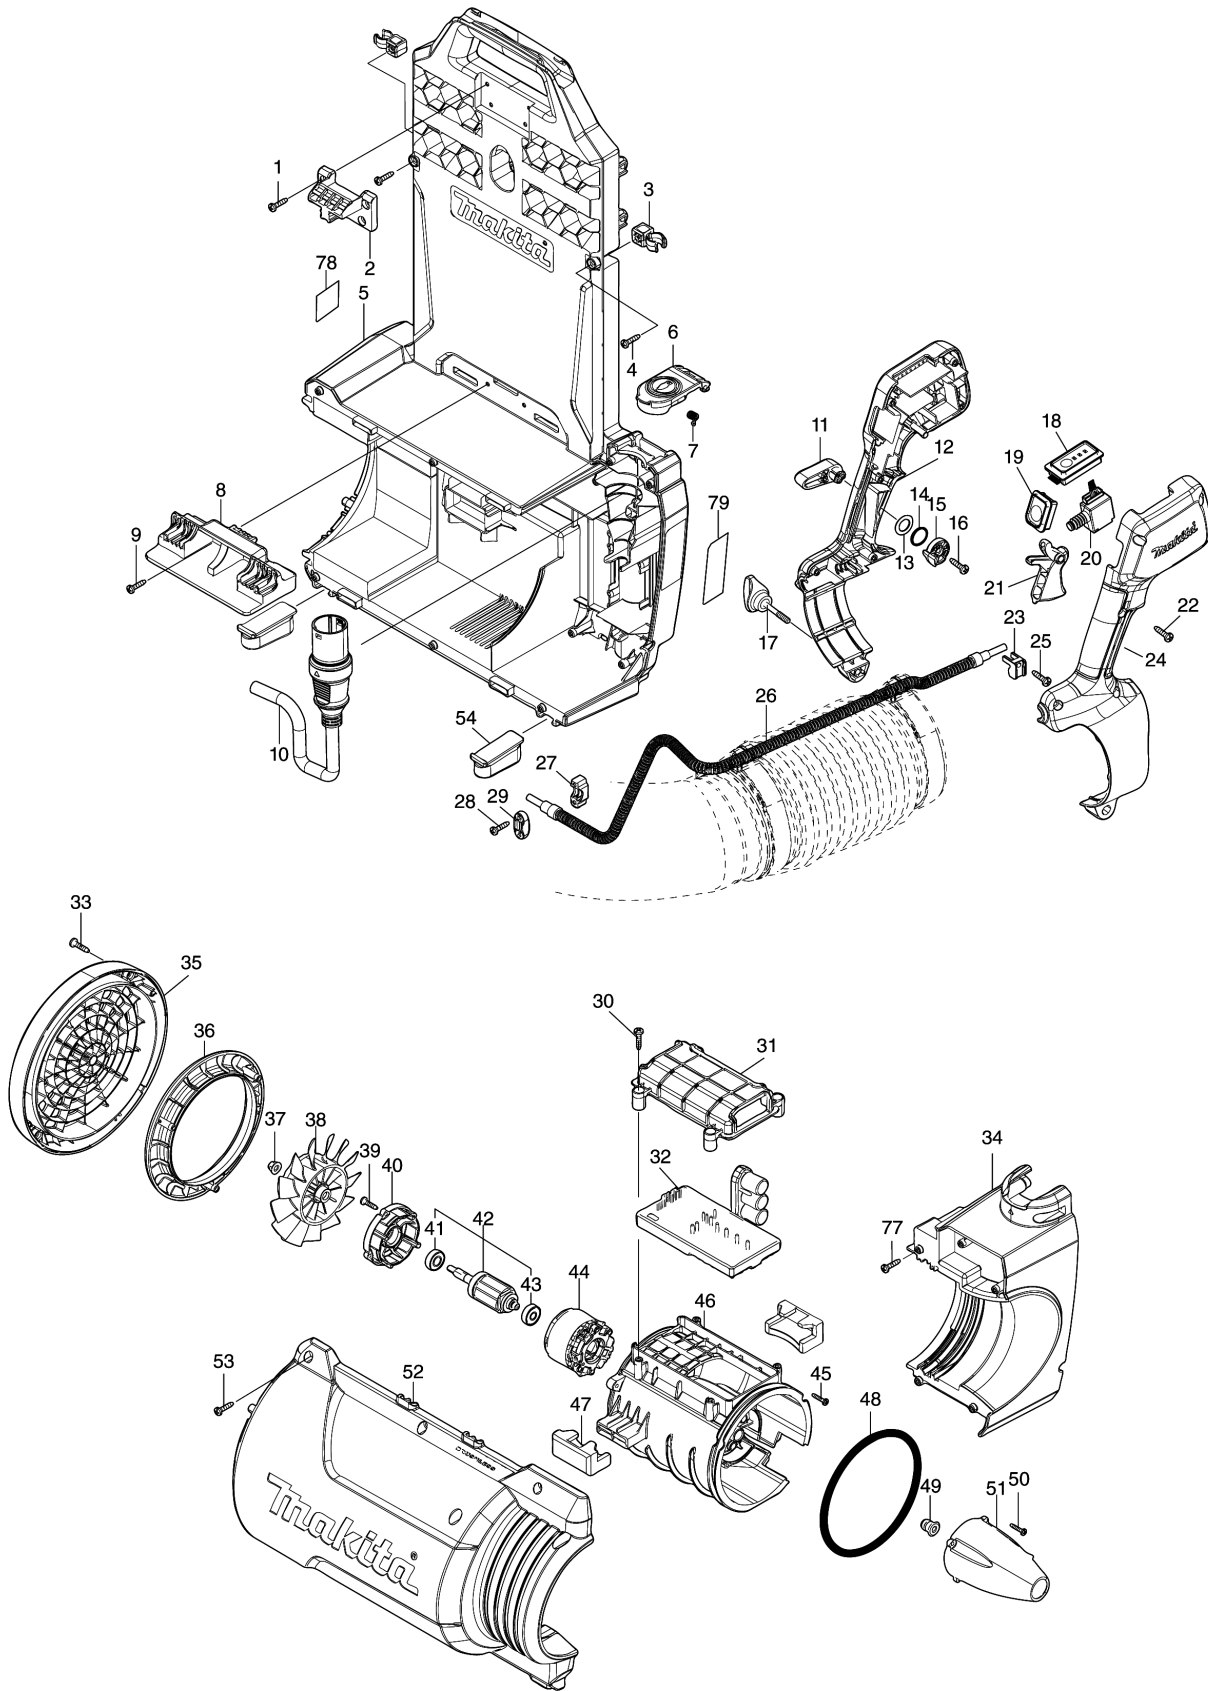

Model No.UB002C BATTERY POWERED BLOWER

Model No.UB002C BATTERY POWERED BLOWER

Model No.UB002C BATTERY POWERED BLOWER

Položka	Číslo dílu	Popis	Změna	Množství	New/Old	Možnost 1	Možnost 2	Poznámka
001	266326-2	TAPPING SCREW 4X18		4				
002	413G75-6	UPPER HOLDER		1				
003	413613-2	HOLDER		2				
004	266326-2	TAPPING SCREW 4X18		2				
005	141J75-1	FRAME COMPLETE		1				
006	413G74-8	CONNECTOR COVER		1				
007	232681-4	TORSION SPRING 4		1				
008	413G65-9	BOTTOM HOLDER		1				
009	266326-2	TAPPING SCREW 4X18		2				
010	699202-9	POWER SUPPLY CORD UNIT		1				
011	413G66-7	CONTROL LEVER		1				
012	183W35-5	LEVER CASE SET		1				
C10	252103-8	HEX. LOCK NUT M5-8		1				
D10		INC. 24						
013	253798-0	FLAT WASHER 13		1				
014	213154-6	O RING 14		1				
015	412754-1	LINK		1				
016	266326-2	TAPPING SCREW 4X18		1				
017	265C61-7	THUMB SCREW M5X35		1				
018	620J51-3	SWITCH CIRCUIT COMPLETE		1				
019	140X08-7	SWITCH CIRCUIT COMPLETE		1				
C10	810D46-0	SWITCH LABEL		1				
020	651492-2	SWITCH C3JR-1A-PAXD3		1				
021	413G68-3	SWITCH LEVER		1				
022	266326-2	TAPPING SCREW 4X18		6				
023	687260-7	STRAIN RELIEF		1				
024	183W35-5	LEVER CASE SET		1				
C10	252103-8	HEX. LOCK NUT M5-8		1				
D10		INC. 12						
025	266326-2	TAPPING SCREW 4X18		1				
026	699203-7	POWER SUPPLY CORD UNIT		1				
027	687051-6	STRAIN RELIEF		1				
028	266326-2	TAPPING SCREW 4X18		2				
029	687124-5	STRAIN RELIEF		1				
030	266326-2	TAPPING SCREW 4X18		4				
031	413G73-0	CONTROLLER CASE COVER		1				
032	620K47-0	CONTROLLER COMPLETE		1				
033	266326-2	TAPPING SCREW 4X18		4				
034	141J78-5	CORD COVER COMPLETE		1				
C10	8011Y4-4	CAUTION LABEL		1				
035	413G61-7	REAR COVER		1				
036	413G72-2	FAN GUIDE		1				
037	252286-4	COLLARED HEX.LOCK NUT M5-8		1				
038	240237-9	FAN 110		1				