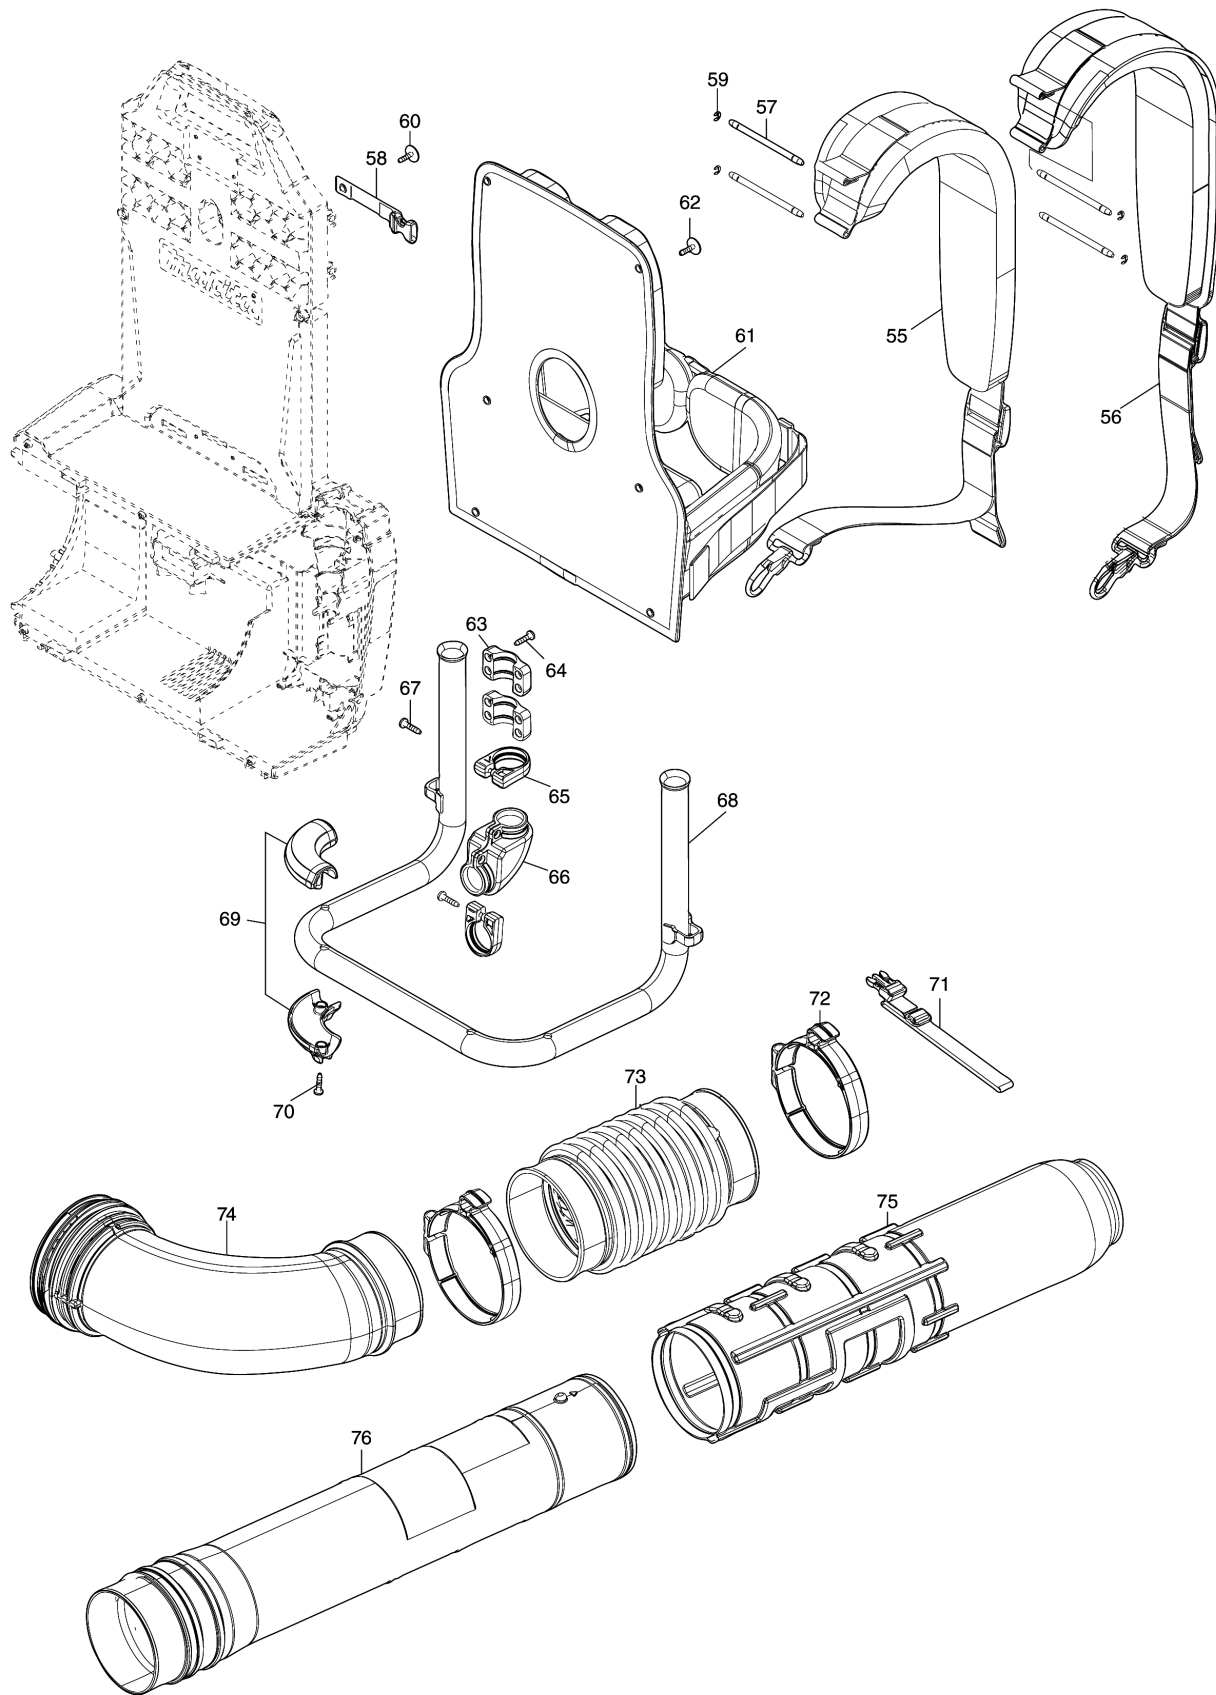

Model No.UB002C BATTERY POWERED BLOWER

Model No.UB002C BATTERY POWERED BLOWER

Model No.UB002C BATTERY POWERED BLOWER

Položka	Číslo dílu	Popis	Změna	Množství	New/Old	Možnost 1	Možnost 2	Poznámka
001	266326-2	TAPPING SCREW 4X18		4				
002	413G75-6	UPPER HOLDER		1				
003	413613-2	HOLDER		2				
004	266326-2	TAPPING SCREW 4X18		2				
005	141J75-1	FRAME COMPLETE		1				
006	413G74-8	CONNECTOR COVER		1				
007	232681-4	TORSION SPRING 4		1				
008	413G65-9	BOTTOM HOLDER		1				
009	266326-2	TAPPING SCREW 4X18		2				
010	699202-9	POWER SUPPLY CORD UNIT		1				
011	413G66-7	CONTROL LEVER		1				
012	183W35-5	LEVER CASE SET		1				
C10	252103-8	HEX. LOCK NUT M5-8		1				
D10		INC. 24						
013	253798-0	FLAT WASHER 13		1				
014	213154-6	O RING 14		1				
015	412754-1	LINK		1				
016	266326-2	TAPPING SCREW 4X18		1				
017	265C61-7	THUMB SCREW M5X35		1				
018	620J51-3	SWITCH CIRCUIT COMPLETE		1				
019	140X08-7	SWITCH CIRCUIT COMPLETE		1				
C10	810D46-0	SWITCH LABEL		1				
020	651492-2	SWITCH C3JR-1A-PAXD3		1				
021	413G68-3	SWITCH LEVER		1				
022	266326-2	TAPPING SCREW 4X18		6				
023	687260-7	STRAIN RELIEF		1				
024	183W35-5	LEVER CASE SET		1				
C10	252103-8	HEX. LOCK NUT M5-8		1				
D10		INC. 12						
025	266326-2	TAPPING SCREW 4X18		1				
026	699203-7	POWER SUPPLY CORD UNIT		1				
027	687051-6	STRAIN RELIEF		1				
028	266326-2	TAPPING SCREW 4X18		2				
029	687124-5	STRAIN RELIEF		1				
030	266326-2	TAPPING SCREW 4X18		4				
031	413G73-0	CONTROLLER CASE COVER		1				
032	620K47-0	CONTROLLER COMPLETE		1				
033	266326-2	TAPPING SCREW 4X18		4				
034	141J78-5	CORD COVER COMPLETE		1				
C10	8011Y4-4	CAUTION LABEL		1				
035	413G61-7	REAR COVER		1				
036	413G72-2	FAN GUIDE		1				
037	252286-4	COLLARED HEX.LOCK NUT M5-8		1				
038	240237-9	FAN 110		1				