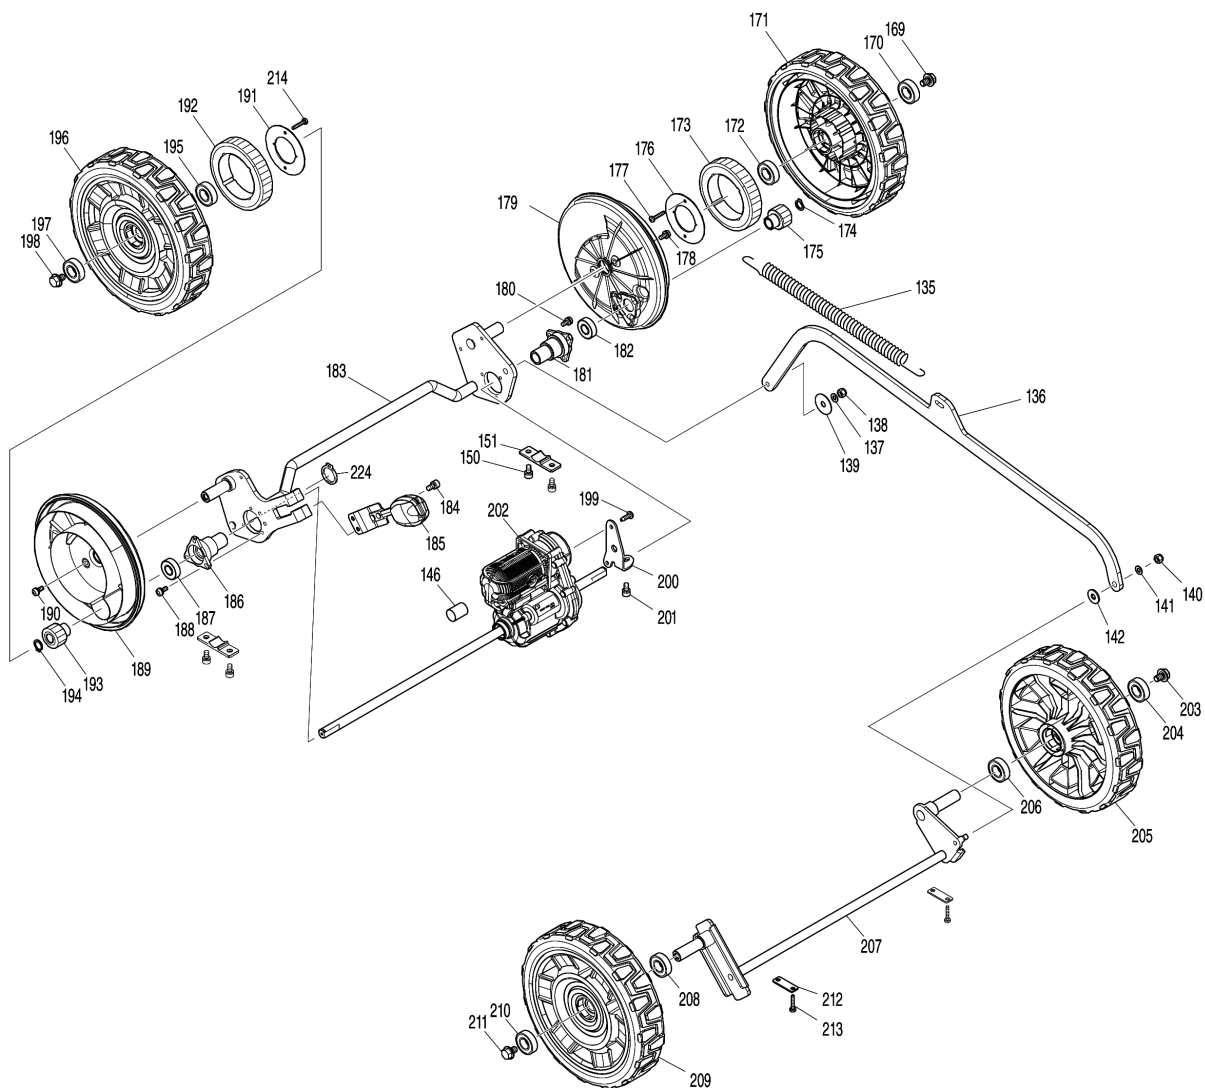

Model No.DLM536 530MM CORDLESS LAWN MOWER

Model No.DLM536 530MM CORDLESS LAWN MOWER

Položka	Číslo dílu	Popis	Změna	Množství	New/Old	Možnost 1	Možnost 2	Poznámka
001	327425-6	DRIVING LEVER		1				
002	459859-6	DRIVING LEVER HOLDER		1				
003	232566-4	TORSION SPRING 12		1				
004	911138-5	P.H.SCREW M4X20 WITH WR		1				
005	459864-3	DRIVING LEVER SUPPORT L		1				
C10	931102-0	HEX. NUT M4		1				
006	267136-0	FLAT WASHER 5		1				
007	266424-2	TAPPING SCREW 4X20		1				
008	266424-2	TAPPING SCREW 4X20		1				
009	267136-0	FLAT WASHER 5		1				
010	459858-8	DRIVING LEVER SUPPORT R		1				
C10	931102-0	HEX. NUT M4		1				
011	911138-5	P.H.SCREW M4X20 WITH WR		1				
012	459859-6	DRIVING LEVER HOLDER		1				
013	266424-2	TAPPING SCREW 4X20		6				
014	183N90-3	SWITCH BOX SET		1				
D10		INC. 26						
015	140F09-7	SWITCH CIRCUIT COMPLETE		1				
C10	810D46-0	SWITCH LABEL		1				
016	140F10-2	SWITCH CIRCUIT COMPLETE		1				
C10	818A74-1	SWITCH LABEL		1				
017	232575-3	TORSION SPRING 12		1				
018	266424-2	TAPPING SCREW 4X20		2				
019	687124-5	STRAIN RELIEF		1				
020	459860-1	SWITCH BOX		1				
021	620C48-0	INDICATION CIRCUIT COMPLETE		1				
C10	8007C8-5	INDICATION LABEL		1				
022	620415-1	SUB CONTROLLER		1				
023	651083-9	SWITCH C3XA-1PSPM		1				
024	459866-9	SPEED LEVER HOLDER		1				
025	213897-0	O-RING 26		1				
026	183N90-3	SWITCH BOX SET		1				
D10		INC. 14						
027	266424-2	TAPPING SCREW 4X20		5				
028	459865-1	SPEED LEVER		1				
029	266424-2	TAPPING SCREW 4X20		1				
030	911138-5	P.H.SCREW M4X20 WITH WR		1				
031	459863-5	SWITCH LEVER SUPPORT L		1				
C10	931102-0	HEX. NUT M4		1				
032	327424-8	SWITCH LEVER		1				
033	459856-2	SWITCH LEVER SUPPORT R		1				
C10	931102-0	HEX. NUT M4		1				
034	911138-5	P.H.SCREW M4X20 WITH WR		1				
035	183P40-0	LEVER BOX SET		1	*			
C10	8007C6-9	INDICATION LABEL		1	*			

Please order the parts with part number.

Print Date 2/9/2022