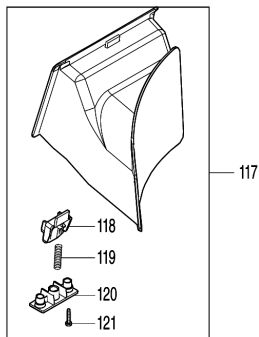

Model No.DLM536 530MM CORDLESS LAWN MOWER

Model No.DLM536 530MM CORDLESS LAWN MOWER

Položka	Číslo dílu	Popis	Změna	Množství	New/Old	Možnost 1	Možnost 2	Poznámka
001	327425-6	DRIVING LEVER		1				
002	459859-6	DRIVING LEVER HOLDER		1				
003	232566-4	TORSION SPRING 12		1				
004	911138-5	P.H.SCREW M4X20 WITH WR		1				
005	459864-3	DRIVING LEVER SUPPORT L		1				
C10	931102-0	HEX. NUT M4		1				
006	267136-0	FLAT WASHER 5		1				
007	266424-2	TAPPING SCREW 4X20		1				
008	266424-2	TAPPING SCREW 4X20		1				
009	267136-0	FLAT WASHER 5		1				
010	459858-8	DRIVING LEVER SUPPORT R		1				
C10	931102-0	HEX. NUT M4		1				
011	911138-5	P.H.SCREW M4X20 WITH WR		1				
012	459859-6	DRIVING LEVER HOLDER		1				
013	266424-2	TAPPING SCREW 4X20		6				
014	183N90-3	SWITCH BOX SET		1				
D10		INC. 26						
015	140F09-7	SWITCH CIRCUIT COMPLETE		1				
C10	810D46-0	SWITCH LABEL		1				
016	140F10-2	SWITCH CIRCUIT COMPLETE		1				
C10	818A74-1	SWITCH LABEL		1				
017	232575-3	TORSION SPRING 12		1				
018	266424-2	TAPPING SCREW 4X20		2				
019	687124-5	STRAIN RELIEF		1				
020	459860-1	SWITCH BOX		1				
021	620C48-0	INDICATION CIRCUIT COMPLETE		1				
C10	8007C8-5	INDICATION LABEL		1				
022	620415-1	SUB CONTROLLER		1				
023	651083-9	SWITCH C3XA-1PSPM		1				
024	459866-9	SPEED LEVER HOLDER		1				
025	213897-0	O-RING 26		1				
026	183N90-3	SWITCH BOX SET		1				
D10		INC. 14						
027	266424-2	TAPPING SCREW 4X20		5				
028	459865-1	SPEED LEVER		1				
029	266424-2	TAPPING SCREW 4X20		1				
030	911138-5	P.H.SCREW M4X20 WITH WR		1				
031	459863-5	SWITCH LEVER SUPPORT L		1				
C10	931102-0	HEX. NUT M4		1				
032	327424-8	SWITCH LEVER		1				
033	459856-2	SWITCH LEVER SUPPORT R		1				
C10	931102-0	HEX. NUT M4		1				
034	911138-5	P.H.SCREW M4X20 WITH WR		1				
035	183P40-0	LEVER BOX SET		1	*			
C10	8007C6-9	INDICATION LABEL		1	*			

Please order the parts with part number.

Print Date 2/9/2022