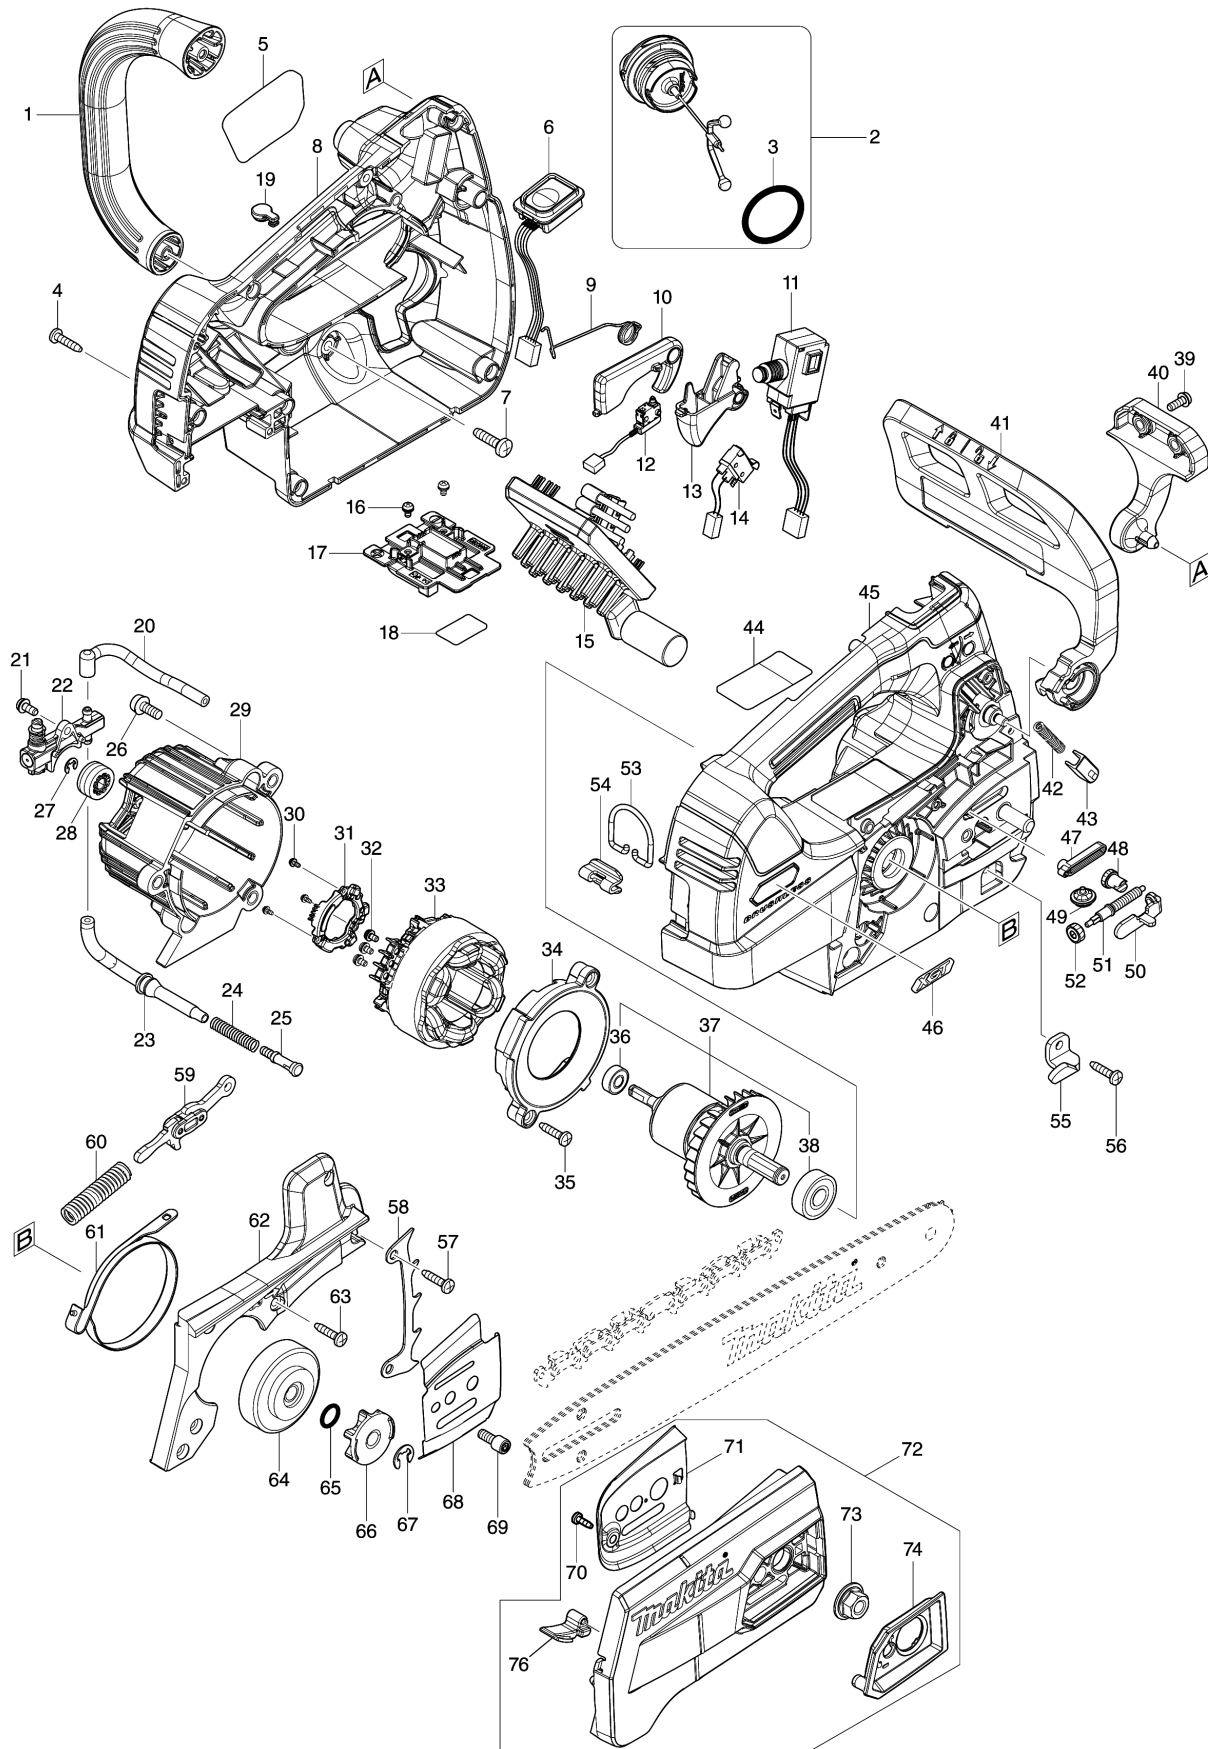

Model No. UC004G 350MM CORDLESS CHAIN SAW

Model No.UC004G 350MM CORDLESS CHAIN SAW

Položka	Číslo dílu	Popis	Změna	Množství	New/Old	Možnost 1	Možnost 2	Poznámka
001	413979-0	FRONT HANDLE		1				
002	122A77-2	TANK CAP ASSEMBLY		1				
D10		INC. 3						
003	213080-9	O RING 29.5		1				
004	266326-2	TAPPING SCREW 4X18		8				
005	8041P4-0	UC004G MODEL NO. LABEL		1				
006	141G07-0	SWITCH CIRCUIT COMPLETE		1				
C10	810D46-0	SWITCH LABEL		1				
007	266420-0	TAPPING SCREW 5X20		2				
008	183U56-5	HOUSING SET		1				
C10	263005-3	RUBBER PIN 6		2				
D10		INC. 19,45						
009	232713-7	TORSION SPRING 10		1				
010	413987-1	CATCH LEVER		1				
011	650011-1	SWITCH C3JR-4BM-PAND3		1				
012	632L49-0	SWITCH UNIT		1				
013	459282-5	SWITCH LEVER		1				
014	632L48-2	SWITCH UNIT		1				
015	620F70-5	CONTROLLER		1				
C10	688131-1	LINE FILTER		2				
016	652031-1	PAN HEAD SCREW M3X6		2				
017	632S63-8	TERMINAL UNIT		1				
018	8110X5-1	UC004G SERIAL NO. LABEL		1				
019	422467-6	CAP		1				
020	422764-0	OIL TUBE 3-85		1				
021	911113-1	PAN HEAD SCREW M4X10 WITH WR		1				
022	142156-4	OIL PUMP COMPLETE		1				
023	422765-8	OIL TUBE 3-109		1				
024	231975-4	SPRING		1				
025	452666-6	NIPPLE		1				
026	911218-7	PAN HEAD SCREW M5X14		3				
027	961011-9	STOP RING E-4		1				
028	226884-0	WORM GEAR		1				
029	413904-1	MOTOR HOUSING		1				
030	652093-9	PAN HEAD SCREW M2X5		3				
031	620F73-9	SENSOR UNIT		1				
032	652069-6	FLAT HEAD SCREW M3X6		3				
033	629A85-9	STATOR		1				
034	413980-5	BAFFLE PLATE		1				
035	266326-2	TAPPING SCREW 4X18		2				
036	210026-6	BALL BEARING 696ZZ		1				
037	519710-3	ROTOR ASSY		1				
D10		INC. 36,38						
038	210059-1	BALL BEARING 6000DDW		1				
039	911118-1	PAN HEAD SCREW M4X12		2				