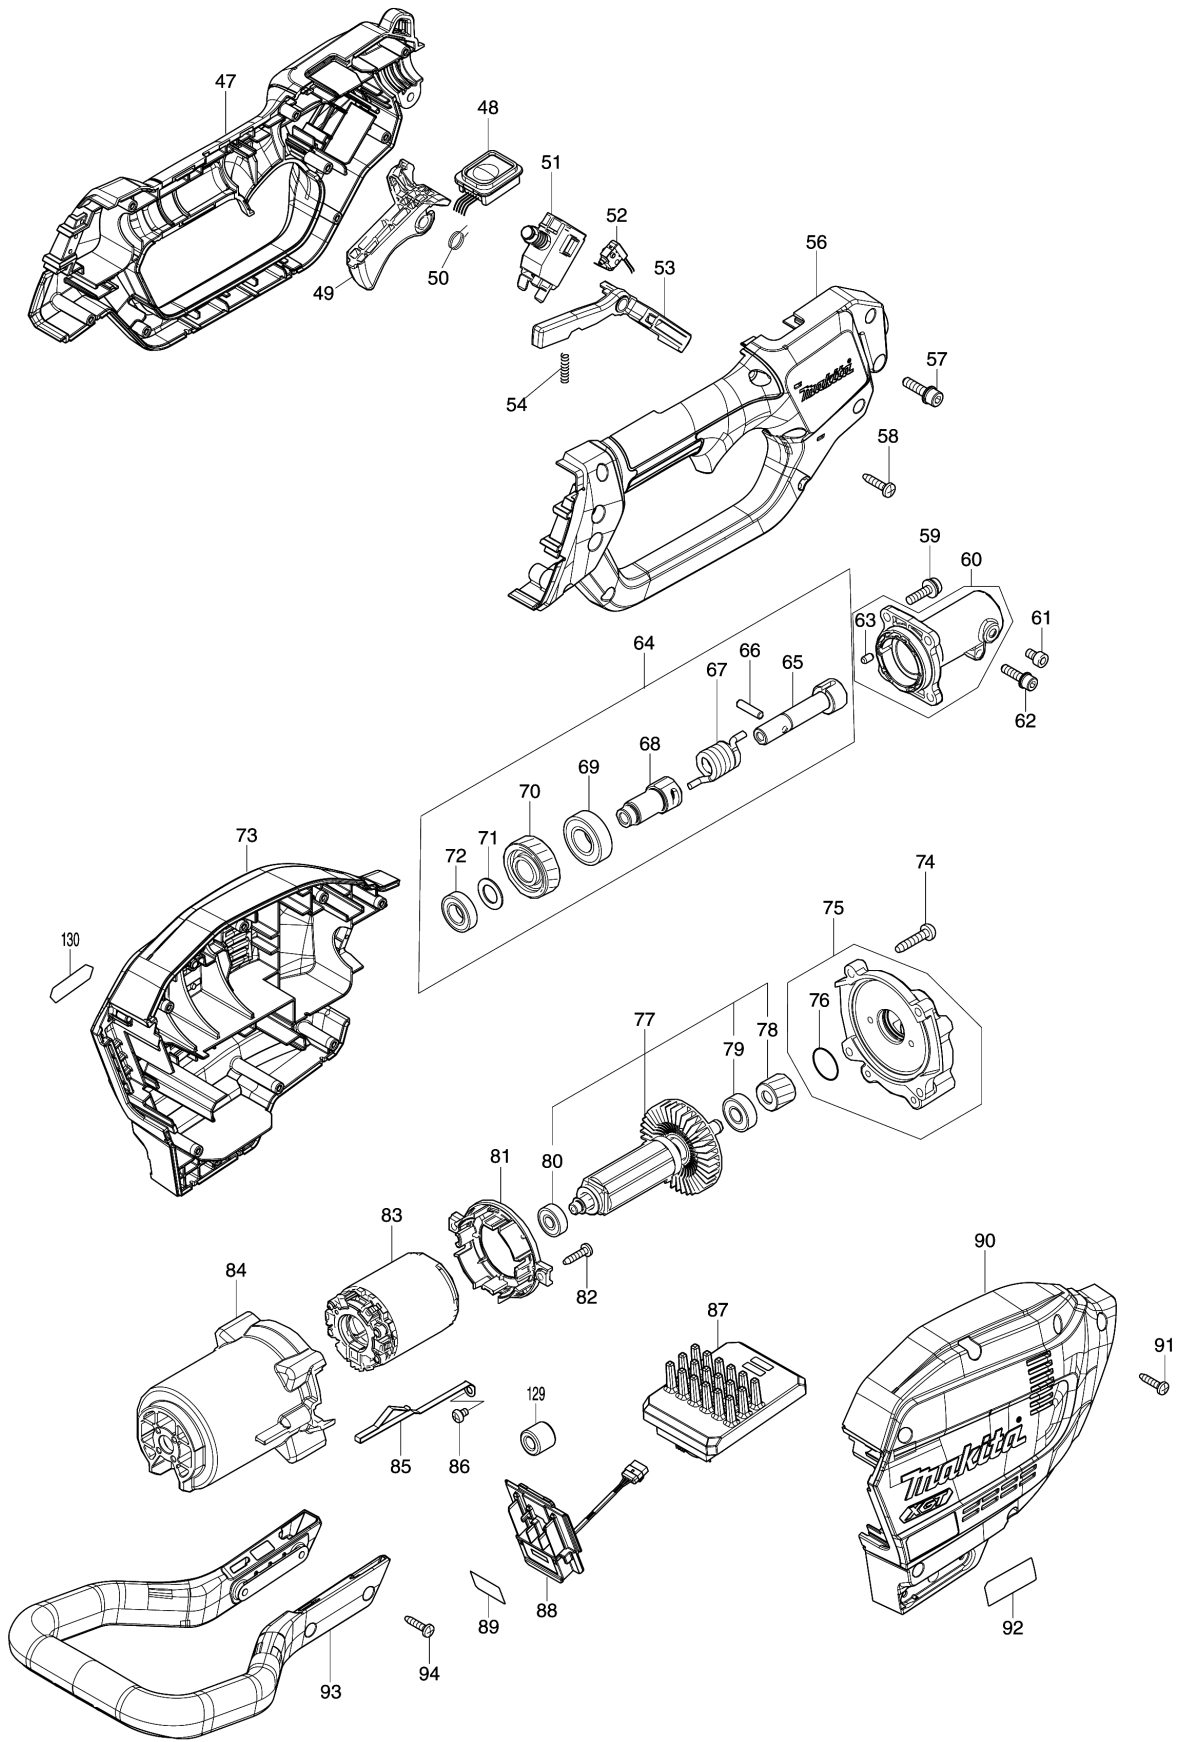

Model No.UA003G 300MM CORDLESS POLE SAW

Model No.UA003G 300MM CORDLESS POLE SAW

Model No.UA003G 300MM CORDLESS POLE SAW

Položka	Číslo dílu	Popis	Změna	Množství	New/Old	Možnost 1	Možnost 2	Poznámka
001	162494-8	FLANGE NUT COMPLETE		1				
002	412638-3	NUT COVER		1				
003	136373-6	SPROCKET COVER ASSY		1				
D10		INC. 1,2,4-6						
004	347707-0	GUIDE PLATE L		1				
005	265954-0	TAPPING SCREW BIND PT3X8		1				
006	422599-9	CHIP GUIDE		1				
007	266905-6	H.L. SOCKET HEAD BOLT M5X12		1				
008	347708-8	GUIDE PLATE R		1				
009	911128-8	P.H.SCREW M4X16 WITH WR		2				
010	183P83-2	GEAR CASE HOUSING SET		1				
D10		INC. 42						
011	252291-1	HEX. NUT M6		1				
012	232626-2	CORNED DISK SPRING 14		2				
013	347705-4	LOCK WASHER 12		1				
014	226992-7	SPROCKET 6		1				
015	347705-4	LOCK WASHER 12		1				
016	140V32-8	SPINDLE COMPLETE		1				
017	422602-6	GROMET		1				
018	227620-7	DRIVE GEAR 14		1				
019	227634-6	STRAIGHT BEVEL GEAR 14		1				
020	347706-2	TENSION SLIDE		1				
021	327606-2	ADJUST SCREW		1				
022	227496-2	STRAIGHT BEVEL GEAR 14		1				
023	126832-8	TANK CAP ASSEMBLY		1				
C10	213894-6	O-RING 25		1				
024	136372-8	OIL TANK ASSEMBLY		1				
D10		INC. 23,39-41						
025	266326-2	TAPPING SCREW 4X18		3				
026	136301-1	GEAR CASE ASSEMBLY		1				
C10	213437-4	O RING 28		1				
027	226995-1	SPIRAL BEVEL GEAR 18		1				
028	211131-2	BALL BEARING 6001DDW		1				
029	211148-5	BALL BEARING 6001ZZ		1				
030	961052-5	RETAINING RING (EXT) S-12		1				
031	962106-1	RETAINING RING R-28		1				
032	211491-2	BALL BEARING 609DDW		1				
033	961005-4	RETAINING RING S-9		1				
034	226884-0	WORM GEAR		1				
035	961011-9	STOP RING E-4		1				
036	422600-0	OIL TUBE 3-70		1				
037	140U04-7	OIL PUMP COMPLETE		1	*			
037-1	141N25-0	OIL PUMP COMPLETE	O	1				
038	911128-8	P.H.SCREW M4X16 WITH WR		1				