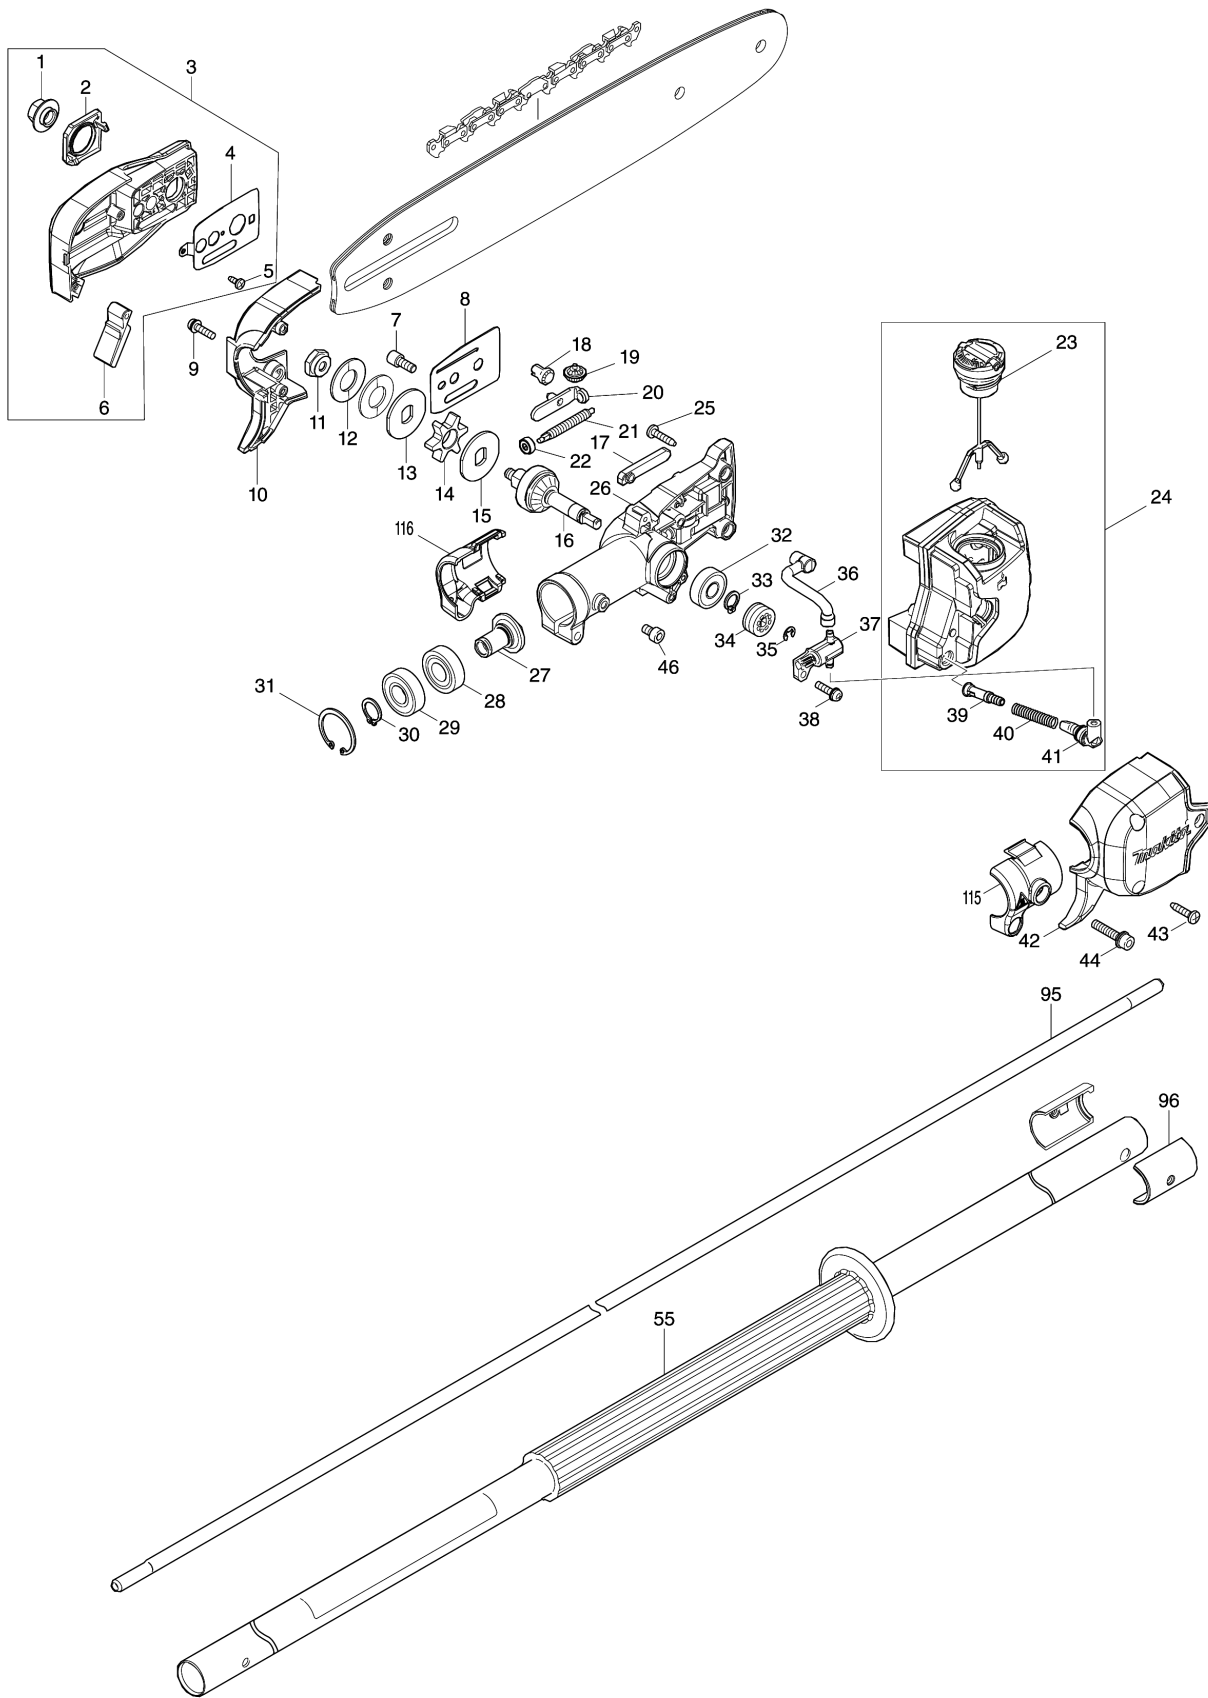

Model No.UA003G 300MM CORDLESS POLE SAW

Model No.UA003G 300MM CORDLESS POLE SAW

Model No.UA003G 300MM CORDLESS POLE SAW

Položka	Číslo dílu	Popis	Změna	Množství	New/Old	Možnost 1	Možnost 2	Poznámka
001	162494-8	FLANGE NUT COMPLETE		1				
002	412638-3	NUT COVER		1				
003	136373-6	SPROCKET COVER ASSY		1				
D10		INC. 1,2,4-6						
004	347707-0	GUIDE PLATE L		1				
005	265954-0	TAPPING SCREW BIND PT3X8		1				
006	422599-9	CHIP GUIDE		1				
007	266905-6	H.L. SOCKET HEAD BOLT M5X12		1				
008	347708-8	GUIDE PLATE R		1				
009	911128-8	P.H.SCREW M4X16 WITH WR		2				
010	183P83-2	GEAR CASE HOUSING SET		1				
D10		INC. 42						
011	252291-1	HEX. NUT M6		1				
012	232626-2	CORNED DISK SPRING 14		2				
013	347705-4	LOCK WASHER 12		1				
014	226992-7	SPROCKET 6		1				
015	347705-4	LOCK WASHER 12		1				
016	140V32-8	SPINDLE COMPLETE		1				
017	422602-6	GROMET		1				
018	227620-7	DRIVE GEAR 14		1				
019	227634-6	STRAIGHT BEVEL GEAR 14		1				
020	347706-2	TENSION SLIDE		1				
021	327606-2	ADJUST SCREW		1				
022	227496-2	STRAIGHT BEVEL GEAR 14		1				
023	126832-8	TANK CAP ASSEMBLY		1				
C10	213894-6	O-RING 25		1				
024	136372-8	OIL TANK ASSEMBLY		1				
D10		INC. 23,39-41						
025	266326-2	TAPPING SCREW 4X18		3				
026	136301-1	GEAR CASE ASSEMBLY		1				
C10	213437-4	O RING 28		1				
027	226995-1	SPIRAL BEVEL GEAR 18		1				
028	211131-2	BALL BEARING 6001DDW		1				
029	211148-5	BALL BEARING 6001ZZ		1				
030	961052-5	RETAINING RING (EXT) S-12		1				
031	962106-1	RETAINING RING R-28		1				
032	211491-2	BALL BEARING 609DDW		1				
033	961005-4	RETAINING RING S-9		1				
034	226884-0	WORM GEAR		1				
035	961011-9	STOP RING E-4		1				
036	422600-0	OIL TUBE 3-70		1				
037	140U04-7	OIL PUMP COMPLETE		1	*			
037-1	141N25-0	OIL PUMP COMPLETE	O	1				
038	911128-8	P.H.SCREW M4X16 WITH WR		1				