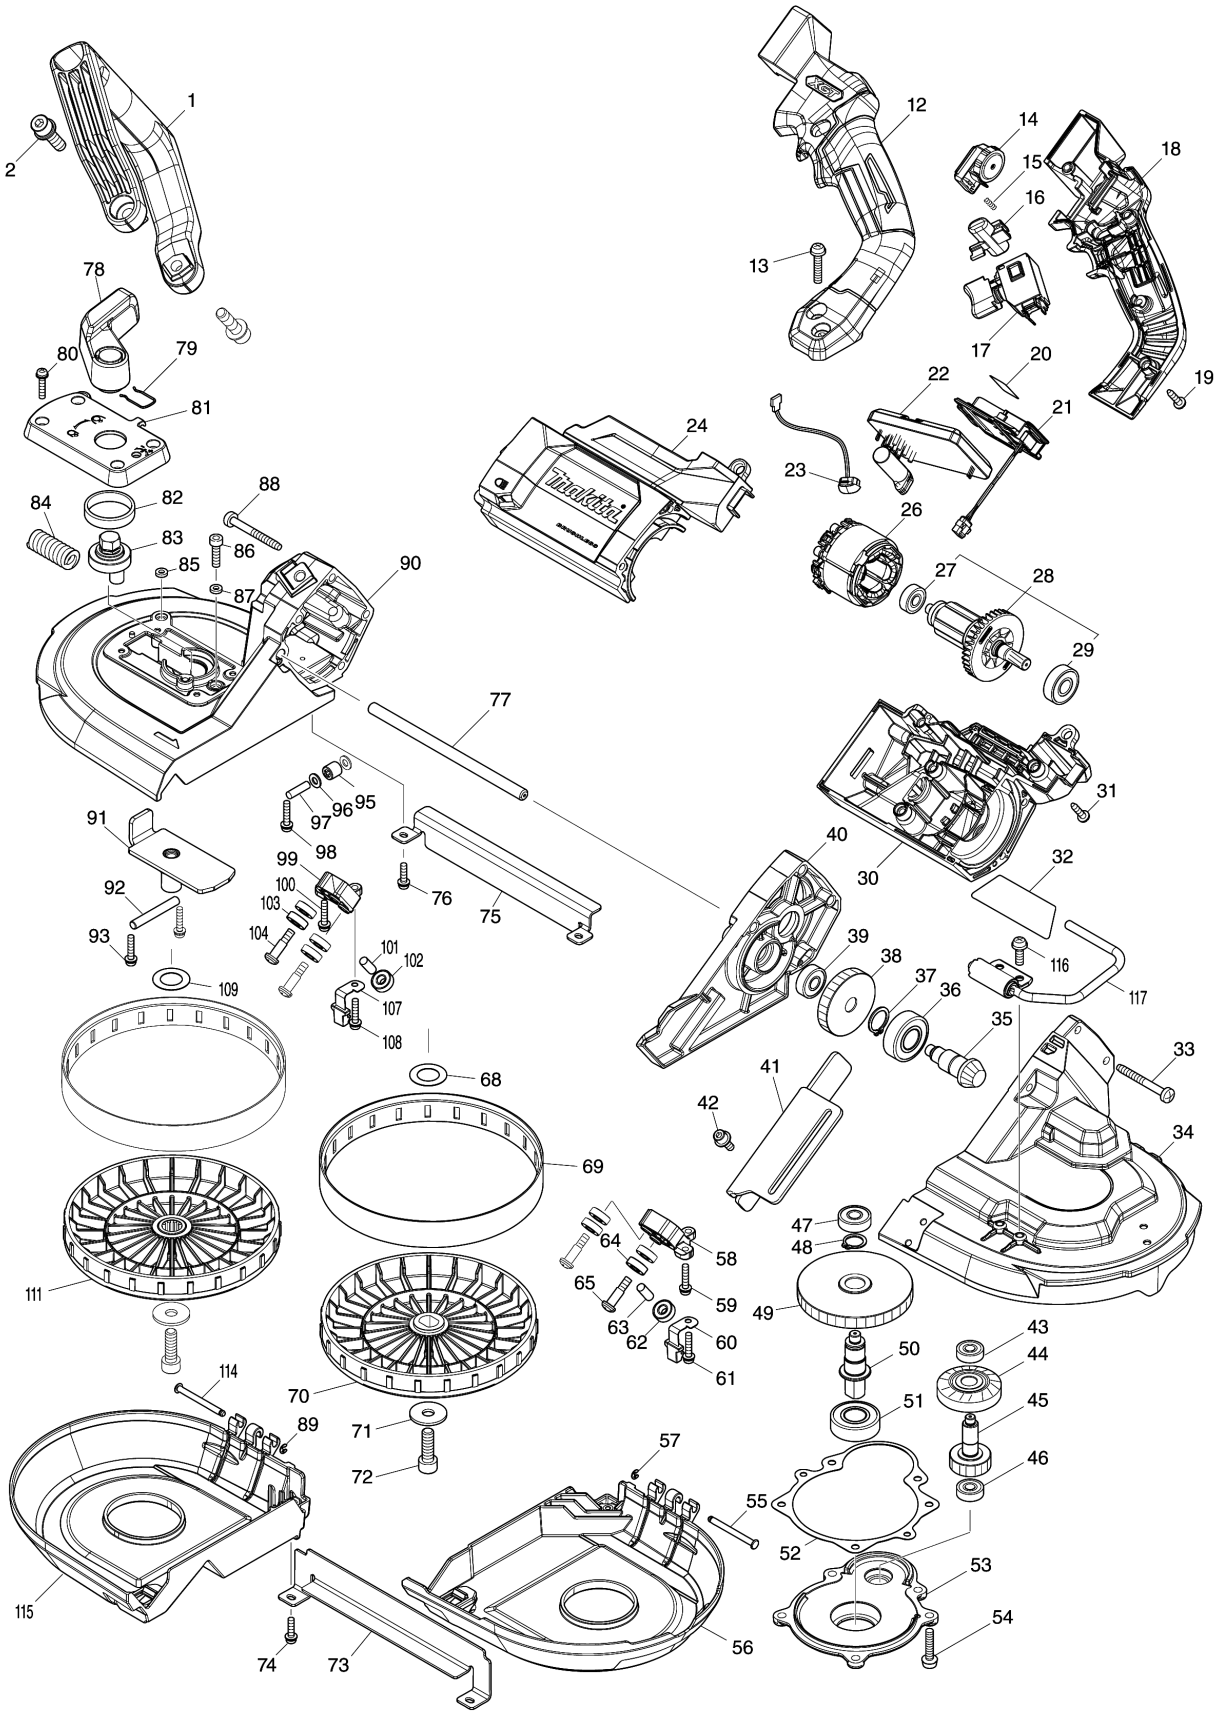

Model No.PB002G CORDLESS PORTABLE BAND SAW

Model No.PB002G CORDLESS PORTABLE BAND SAW

Položka	Číslo dílu	Popis	Změna	Množství	New/Old	Možnost 1	Možnost 2	Poznámka
001	273030-6	GRIP		1				
002	922453-2	HEX.SOCKET HEAD BOLT M8X30		2				
012	183V79-9	HANDLE SET		1				
C10	8012U4-2	XGT LOGO LABEL		1				
D10		INC. 18						
013	911243-8	PAN HEAD SCREW M5X25		2				
014	620A64-0	DIAL CURCUIT		1				
015	231433-0	COMPRESSION SPRING 4		1				
016	412551-5	LOCK OFF BUTTON		1				
017	651486-7	SWITCH C3JW-4B-R		1				
018	183V79-9	HANDLE SET		1				
C10	8012U4-2	XGT LOGO LABEL		1				
D10		INC. 12						
019	265995-6	TAPPING SCREW 4X18		4				
020	8116W3-4	PB002G SERIAL NO. LABEL		1				
021	632P49-4	TERMINAL UNIT		1				
022	620J36-9	CONTROLLER		1				
023	620549-0	LED CIRCUIT		1				
024	183V14-7	MOTOR HOUSING SET		1				
C10	263005-3	RUBBER PIN 6		2				
D10		INC. 30						
026	629B03-3	STATOR		1				
027	210017-7	BALL BEARING 607DDW		1				
028	519736-5	ROTOR ASS'Y		1				
D10		INC. 27,29						
029	210141-6	BALL BEARING 6000DDW		1				
030	183V14-7	MOTOR HOUSING SET		1				
C10	263005-3	RUBBER PIN 6		2				
D10		INC. 24						
031	265995-6	TAPPING SCREW 4X18		4				
032	8116V7-9	PB002G NAME PLATE		1				
033	266056-5	TAPPING SCREW 5X45		4				
034	141G83-4	REAR FRAME COMPLETE		1				
C10	263005-3	RUBBER PIN 6		1				
C20	424736-1	SPONGE		1				
035	227930-2	SPIRAL BEVEL GEAR 11		1				
036	211487-3	BALL BEARING 6202DDW		1				
037	961055-9	RETAINING RING S-15		1				
038	227934-4	HELICAL GEAR 61		1				
039	210029-0	BALL BEARING 608ZZ		1				
040	141H06-8	GEAR HOUSING COMPLETE		1				
041	347940-4	STOPPER PLATE		1				
042	922224-7	H.S.H.BOLT M5X16 WITH WG		2				
043	210017-7	BALL BEARING 607DDW		1				
044	227931-0	SPIRAL BEVEL GEAR 29		1				

Please order the parts with part number.

Print Date 24/6/2022