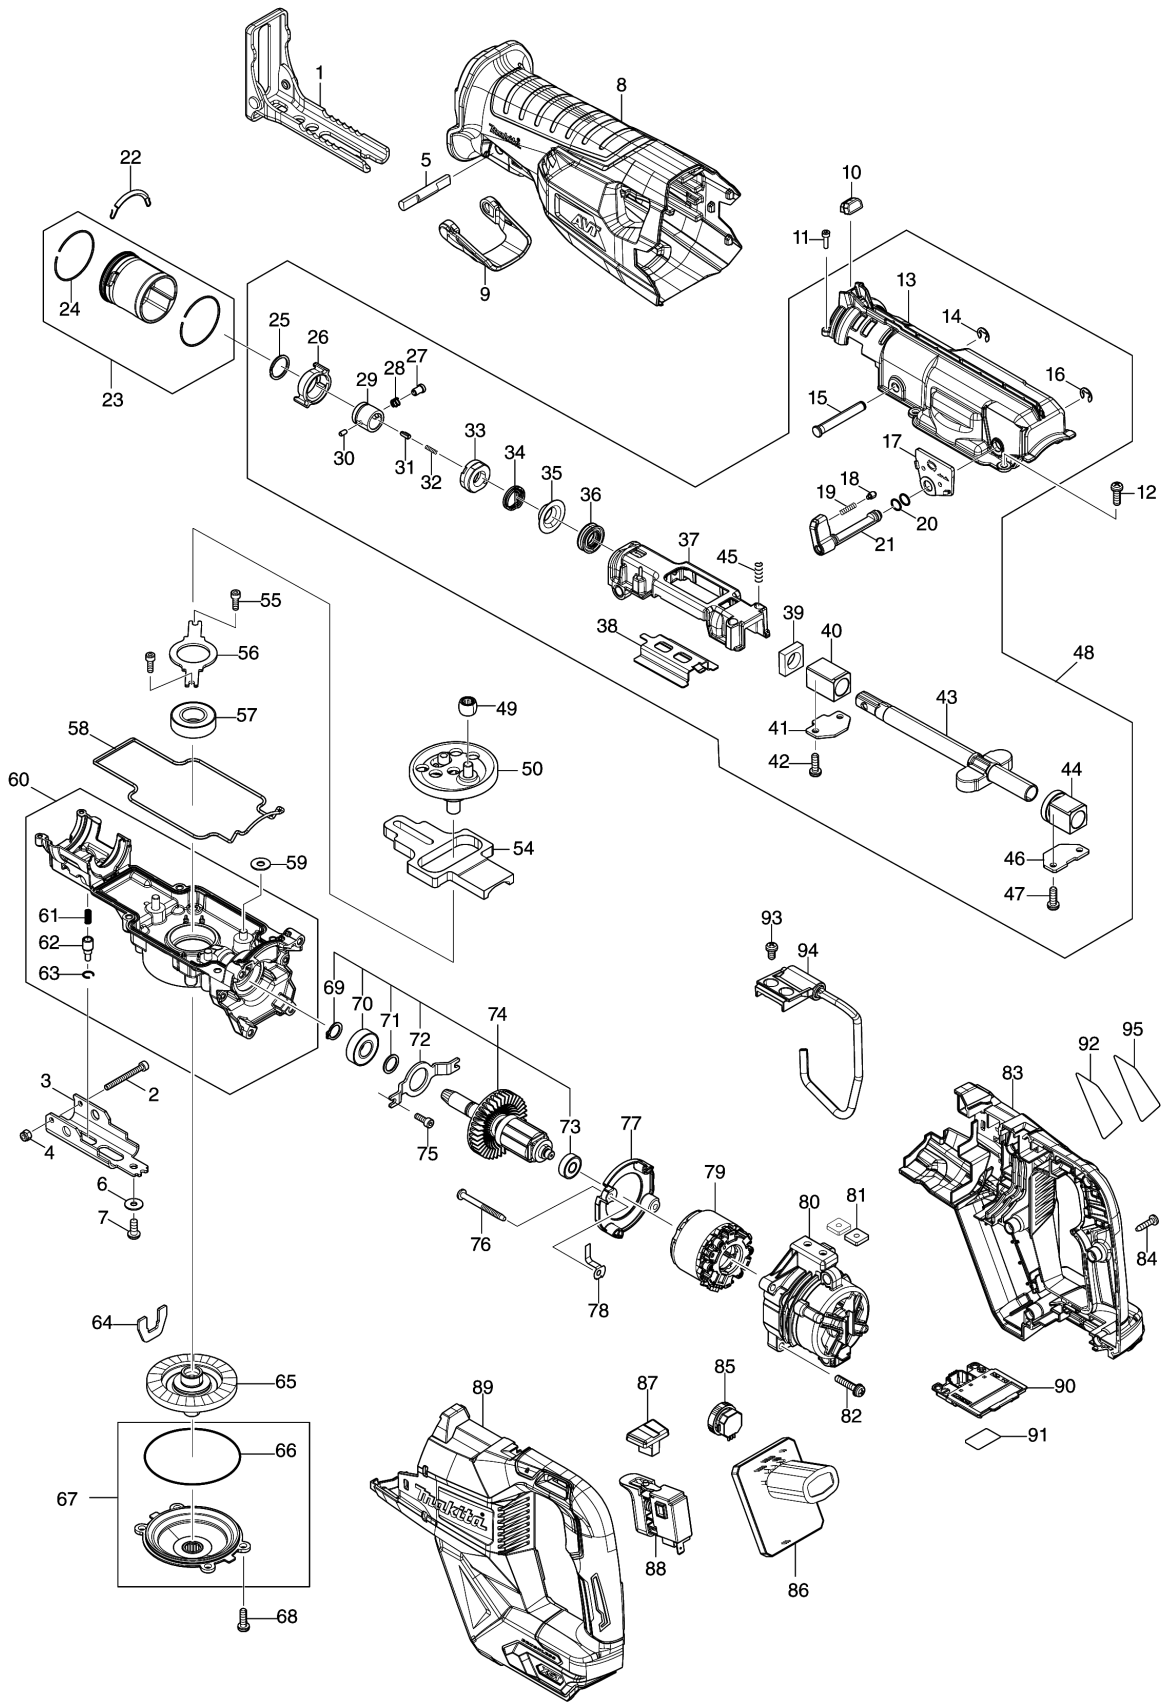

Model No. JR002G CORDLESS RECIPRO SAW

Model No.JR002G CORDLESS RECIPRO SAW

Položka	Číslo dílu	Popis	Změna	Množství	New/Old	Možnost 1	Možnost 2	Poznámka
001	162B43-3	SHOE		1				
002	265A78-8	HEX SOCKET HEAD BOLT M4X40		1				
003	347972-1	SHOE GUIDE PLATE		1				
004	252126-6	HEX. LOCK NUT M4-7		1				
005	326599-0	LOCK PIN		1				
006	253194-2	FLAT WASHER 5		1				
007	266169-2	H.S. BUTTON HEAD BOLT M5X12		1				
008	422869-6	INSULATION COVER		1				
009	413F39-4	LOCK LEVER		1				
010	620H78-1	LED CIRCUIT		1				
011	265910-0	HEX. SOCKET HEAD BOLT M3X12		2				
012	911225-0	PAN HEAD SCREW M5X16		4				
013	141H98-7	GEAR HOUSING COVER COMPLETE		1				
C10	422867-0	SEAL PLATE		1				
014	961012-7	STOP RING E-6		1				
015	268012-1	PIN 7		1				
016	961012-7	STOP RING E-6		1				
017	413F41-7	PLATE C		1				
018	413F45-9	PIN 5		1				
019	232745-4	COMPRESSION SPRING 3		1				
020	213021-5	O RING 5		2				
021	271471-0	LEVER 24		1				
022	232583-4	TENSION SPRING 3		1				
023	136707-3	RELEASE DRUM ASS'Y		1				
D10		INC. 24						
024	232746-2	RING SPRING 39		2				
025	257430-8	RETAINING RING(EXT)18		1				
026	313418-9	DRIVING SLEEVE		1				
027	256569-4	SHOULDER PIN 5		1				
028	234381-2	COMPRESSION SPRING 6		1				
029	327650-9	GUIDE SLEEVE		1				
030	256A11-1	PIN 3		1				
031	310912-2	PUSH PIN		1				
032	232472-3	COMPRESSION SPRING 2		1				
033	413F43-3	CONNECTING SLEEVE		1				
034	233594-2	TORSION SPRING 17		1				
035	257742-9	SHOULDER SLEEVE 14		1				
036	213174-0	X RING 14		1				
037	141H95-3	SLIDER SUPPORT COMPLETE		1				
038	347973-9	SLIDE PLATE		1				
039	423343-7	SEAL PLATE 14		1				
040	214212-1	PLANE BEARING 14A		1				
041	345485-6	PLATE A		1