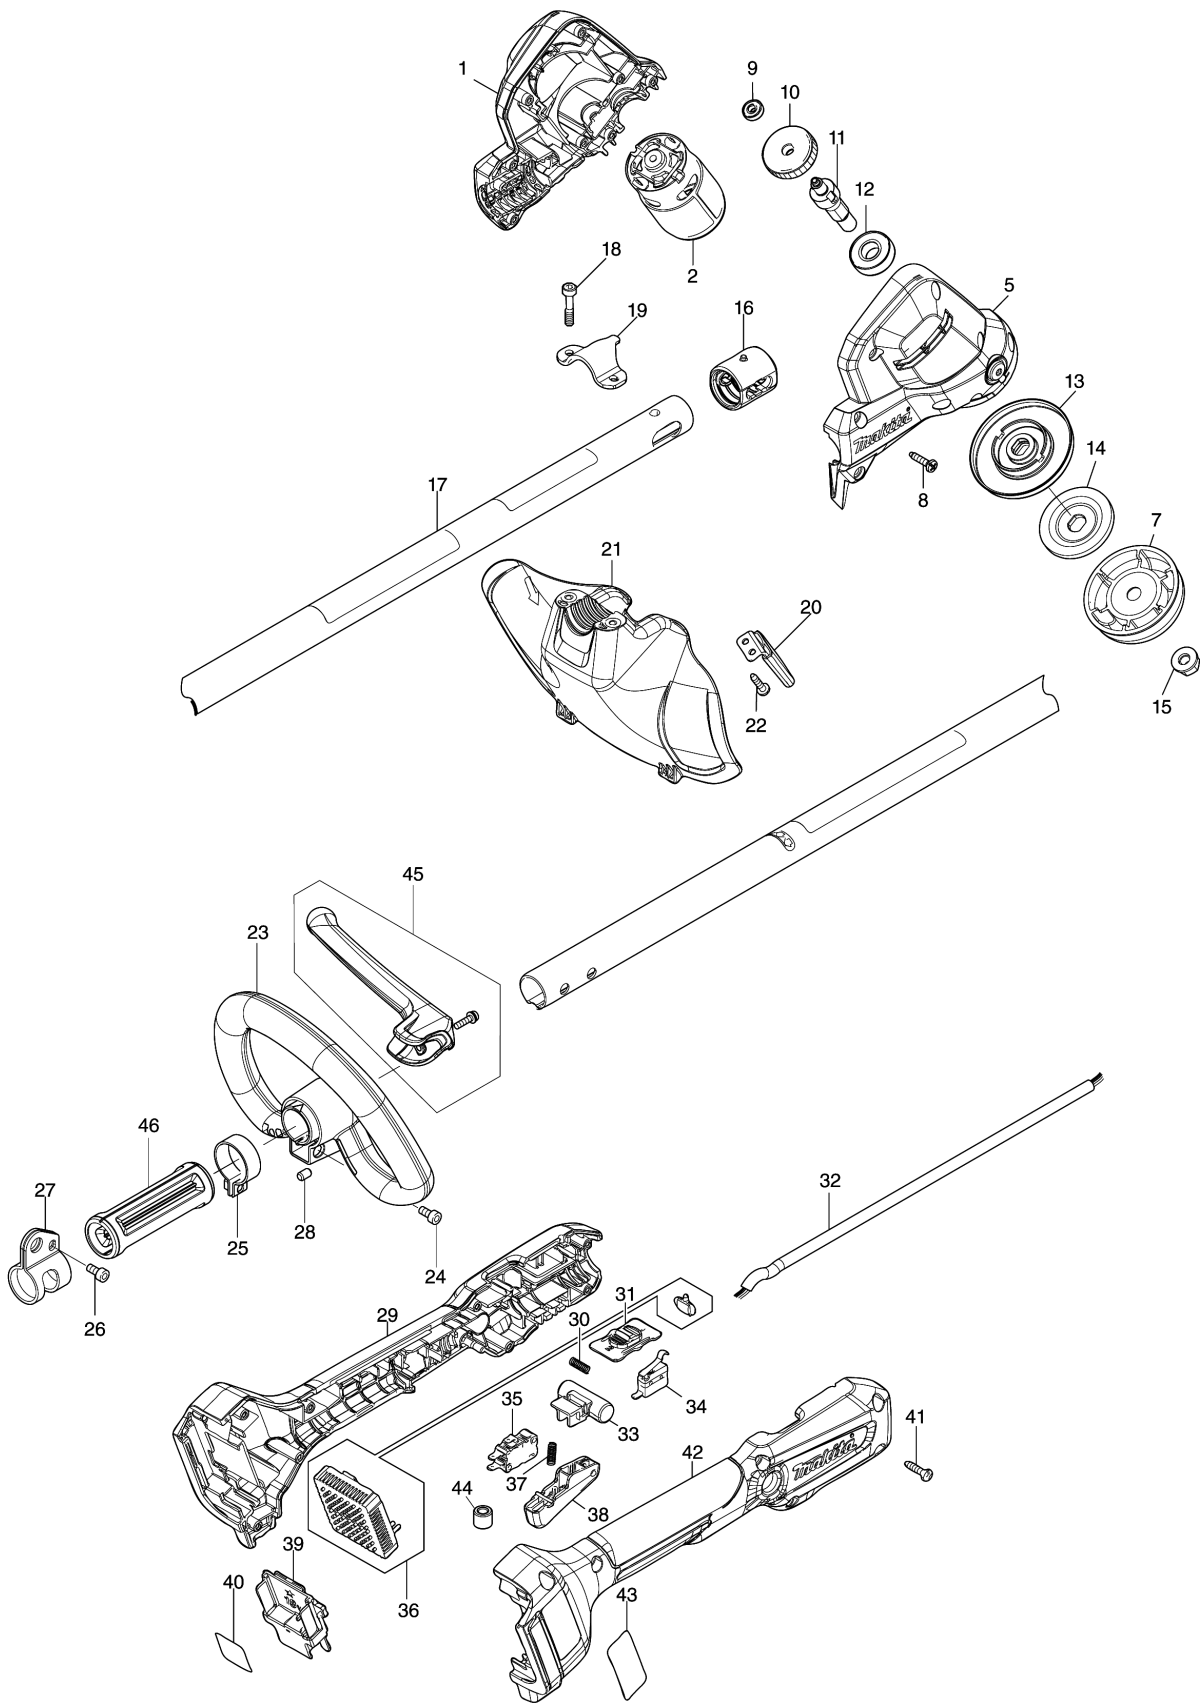

Model No.DUR194 CORDLESS GRASS TRIMMER

Model No.DUR194 CORDLESS GRASS TRIMMER

Položka	Číslo dílu	Popis	Změna	Množství	New/Old	Možnost 1	Možnost 2	Poznámka
001	183W20-8	MOTOR HOUSING SET		1				
C10	213021-5	O RING 5		1				
C20	233072-2	COMPRESSION SPRING 8		1				
C30	256546-6	SHOULDER PIN 4		1				
C40	412408-0	PIN CAP		1				
D10		INC. 5						
002	629B20-3	DC MOTOR		1				
005	183W20-8	MOTOR HOUSING SET		1				
C10	213021-5	O RING 5		1				
C20	233072-2	COMPRESSION SPRING 8		1				
C30	256546-6	SHOULDER PIN 4		1				
C40	412408-0	PIN CAP		1				
D10		INC. 1						
007	168526-9	CUP		1				
008	266326-2	TAPPING SCREW 4X18		8				
009	210215-3	BALL BEARING 695ZZ		1				
010	227950-6	HELICAL GEAR 31		1				
011	327542-2	CUTTER SHAFT		1				
012	210216-1	BALL BEARING 6001DDW		1				
013	140T23-7	RECEIVE WASHER COMPLETE		1				
C10	213134-2	O-RING 11		1				
014	347668-4	CLAMP WASHER		1				
015	264025-0	HEX. NUT M10-17		1				
016	424567-8	RUBBER SLEEVE 24		1				
017	141K17-1	PIPE COMPLETE B		1				
C10	819312-8	MAKITA LOGO LABEL		1				
C20	808723-2	CAUTION LABEL		1				
C30	8050N8-5	CAUTION LABEL		1				
018	251513-6	H.S.H.BOLT M5X25		2				
019	347667-6	PROTECTOR CLAMP		1				
020	140W25-1	CUTTER COVER COMPLETE		1				
021	413F99-6	PROTECTOR		1				
022	266326-2	TAPPING SCREW 4X18		2				
023	413L67-5	LOOP HANDLE 24		1				
024	922212-4	HEX. SOCKET HEAD BOLT M5X12		1				
025	347011-7	PIPE CLAMP 29		1				
026	922212-4	HEX. SOCKET HEAD BOLT M5X12		1				
027	347116-3	HANGER		1				
028	263005-3	RUBBER PIN 6		1				
029	183V24-4	GRIP HOUSING SET		1				
C10	263005-3	RUBBER PIN 6		3				
D10		INC. 42						
030	231473-8	COMPRESSION SPRING 4		1				
031	413G02-3	SPEED CHANGE LEVER		1				