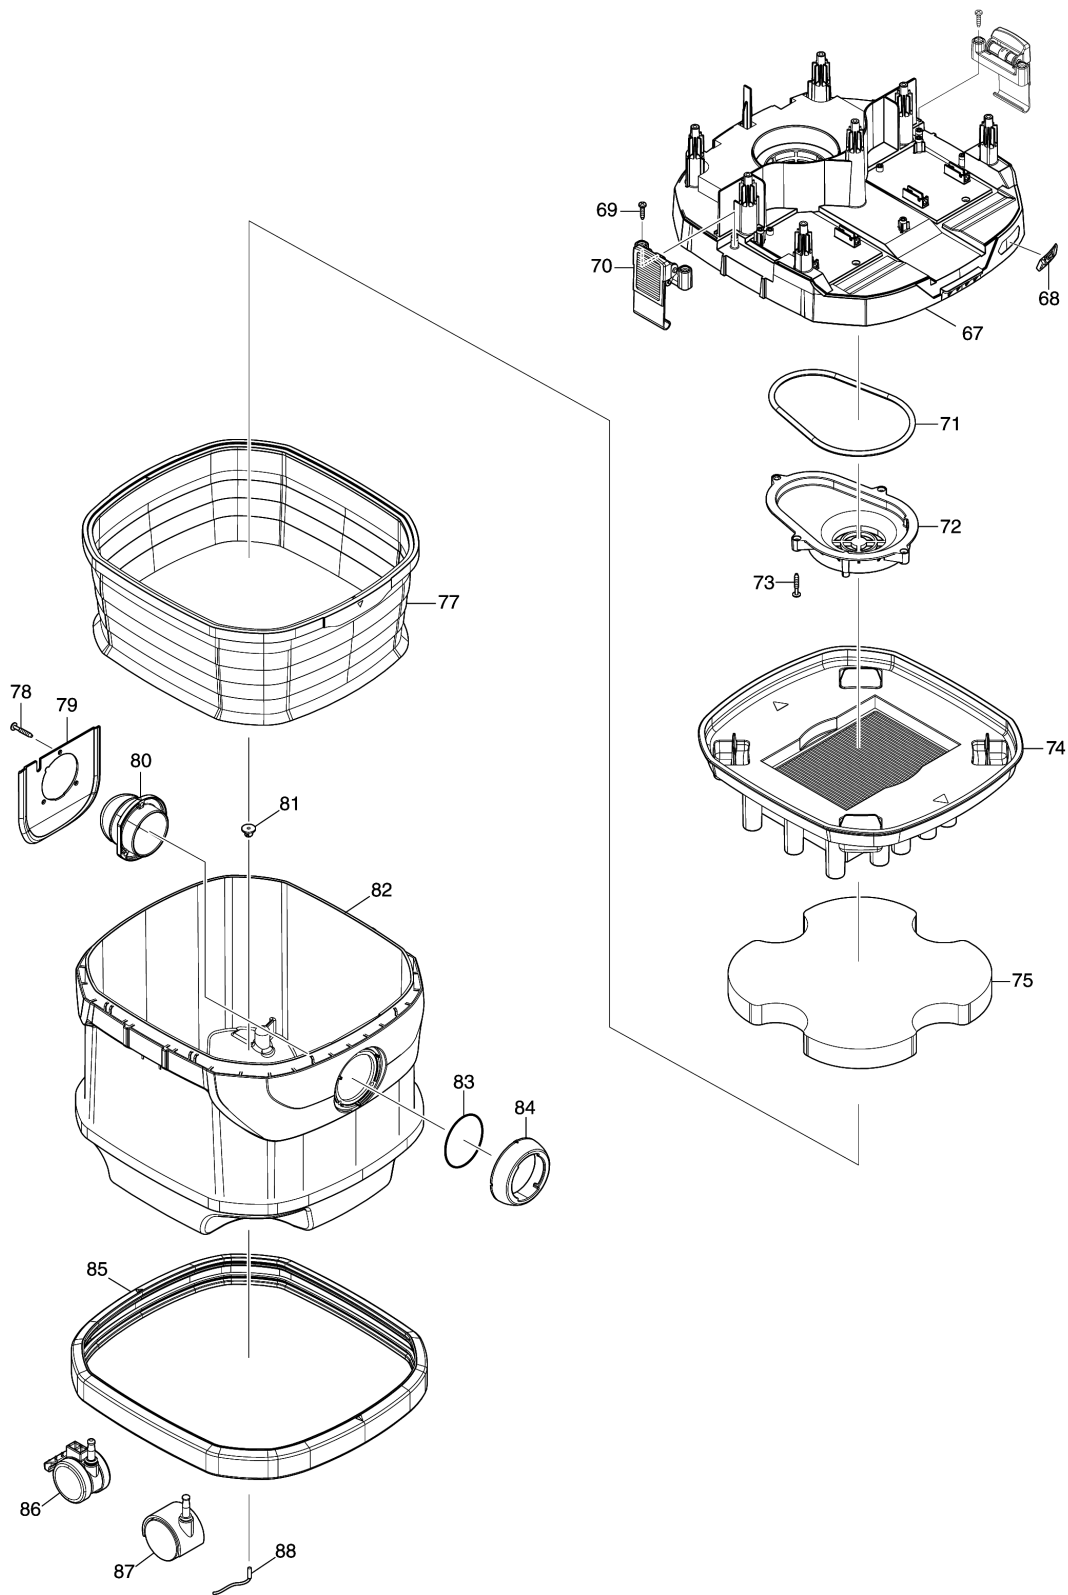

Model No.VC004GL CORDLESS VACUUM CLEANER

Model No.VC004GL CORDLESS VACUUM CLEANER

Model No.VC004GL CORDLESS VACUUM CLEANER

Položka	Číslo dílu	Popis	Změna	Množství	New/Old	Možnost 1	Možnost 2	Poznámka
001	413B26-9	SWITCH BUTTON		1				
002	234273-5	COMPRESSION SPRING 20		2				
003	266340-8	TAPPING SCREW 4X65		7				
004	8112M5-6	VC004GL NAME PLATE		1				
005	141F80-4	COWLING COMPLETE		1				
D10		INC. 6-8						
006	813A18-6	CAUTION LABEL		1				
007	422796-7	TOP DAMPER A		1				
008	422797-5	TOP DAMPER B		1				
009	413B27-7	GRIP		1				
010	413B33-2	UPPER HOUSING		1				
011	638A19-1	LEAD UNIT		1				
012	651910-0	SWITCH D2VW-01-3HS		1				
013	266326-2	TAPPING SCREW 4X18		2				
014	451343-7	SWITCH HOLDER		1				
015	650014-5	SWITCH 1703.4803		1				
016	961062-2	STOP RING E-12		1				
017	141F76-5	SWITCH BASE COMPLETE		1				
C10	8040N0-8	INDICATION LABEL		1				
018	213176-6	O RING 14		1				
019	455733-6	SWITCH LEVER		1				
020	620F40-4	INDICATION CIRCUIT		1				
021	620D39-7	SUB CONTROLLER		1				
022	961013-5	STOP RING E-7		1				
023	213054-0	O RING 9		1				
024	451344-5	SWITCH DIAL		1				
025	413B29-3	BATTERY COVER		1				
026	231456-8	COMPRESSION SPRING 7		1				
027	413B30-8	BATTERY COVER HOOK		1				
028	620F38-1	CONTROLLER		1				
029	422795-9	RUBBER CAP		1				
030	141F84-6	SEPARATOR COMPLETE		1				
D10		INC. 31-34						
031	422802-8	BAND DUMPER E		1				
032	422801-0	BAND DUMPER D		1				
033	422799-1	BAND DUMPER B		1				
034	422804-4	SEAL A		1				
035	266326-2	TAPPING SCREW 4X18		3				
036	413B31-6	LOWER HOUSING		1				
037	266326-2	TAPPING SCREW 4X18		4				
038	266326-2	TAPPING SCREW 4X18		4				
039	183U06-0	TERMINAL CASE SET		2				
D10		INC. 41						
040	413B40-5	TERMINAL COVER		2				
041	183U06-0	TERMINAL CASE SET		2				