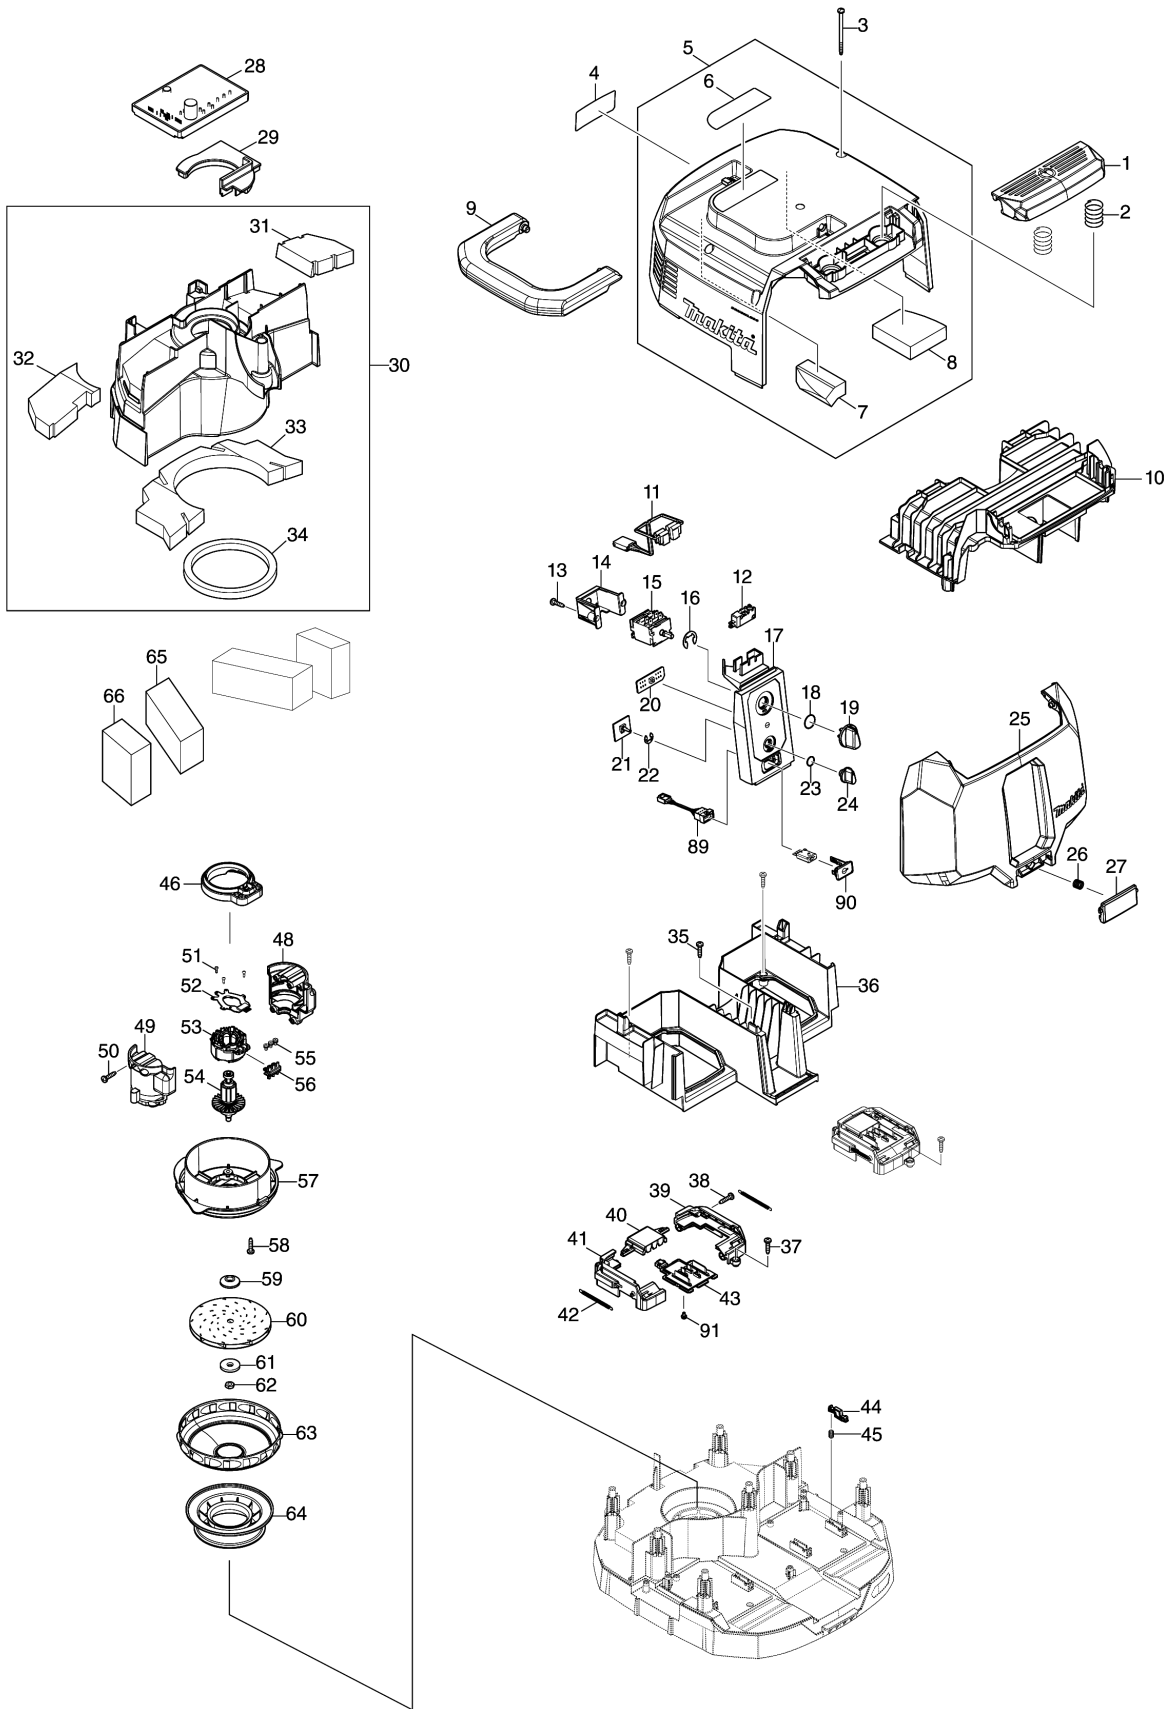

Model No.VC004GL CORDLESS VACUUM CLEANER

Model No.VC004GL CORDLESS VACUUM CLEANER

Model No.VC004GL CORDLESS VACUUM CLEANER

Položka	Číslo dílu	Popis	Změna	Množství	New/Old	Možnost 1	Možnost 2	Poznámka
001	413B26-9	SWITCH BUTTON		1				
002	234273-5	COMPRESSION SPRING 20		2				
003	266340-8	TAPPING SCREW 4X65		7				
004	8112M5-6	VC004GL NAME PLATE		1				
005	141F80-4	COWLING COMPLETE		1				
D10		INC. 6-8						
006	813A18-6	CAUTION LABEL		1				
007	422796-7	TOP DAMPER A		1				
008	422797-5	TOP DAMPER B		1				
009	413B27-7	GRIP		1				
010	413B33-2	UPPER HOUSING		1				
011	638A19-1	LEAD UNIT		1				
012	651910-0	SWITCH D2VW-01-3HS		1				
013	266326-2	TAPPING SCREW 4X18		2				
014	451343-7	SWITCH HOLDER		1				
015	650014-5	SWITCH 1703.4803		1				
016	961062-2	STOP RING E-12		1				
017	141F76-5	SWITCH BASE COMPLETE		1				
C10	8040N0-8	INDICATION LABEL		1				
018	213176-6	O RING 14		1				
019	455733-6	SWITCH LEVER		1				
020	620F40-4	INDICATION CIRCUIT		1				
021	620D39-7	SUB CONTROLLER		1				
022	961013-5	STOP RING E-7		1				
023	213054-0	O RING 9		1				
024	451344-5	SWITCH DIAL		1				
025	413B29-3	BATTERY COVER		1				
026	231456-8	COMPRESSION SPRING 7		1				
027	413B30-8	BATTERY COVER HOOK		1				
028	620F38-1	CONTROLLER		1				
029	422795-9	RUBBER CAP		1				
030	141F84-6	SEPARATOR COMPLETE		1				
D10		INC. 31-34						
031	422802-8	BAND DUMPER E		1				
032	422801-0	BAND DUMPER D		1				
033	422799-1	BAND DUMPER B		1				
034	422804-4	SEAL A		1				
035	266326-2	TAPPING SCREW 4X18		3				
036	413B31-6	LOWER HOUSING		1				
037	266326-2	TAPPING SCREW 4X18		4				
038	266326-2	TAPPING SCREW 4X18		4				
039	183U06-0	TERMINAL CASE SET		2				
D10		INC. 41						
040	413B40-5	TERMINAL COVER		2				
041	183U06-0	TERMINAL CASE SET		2				