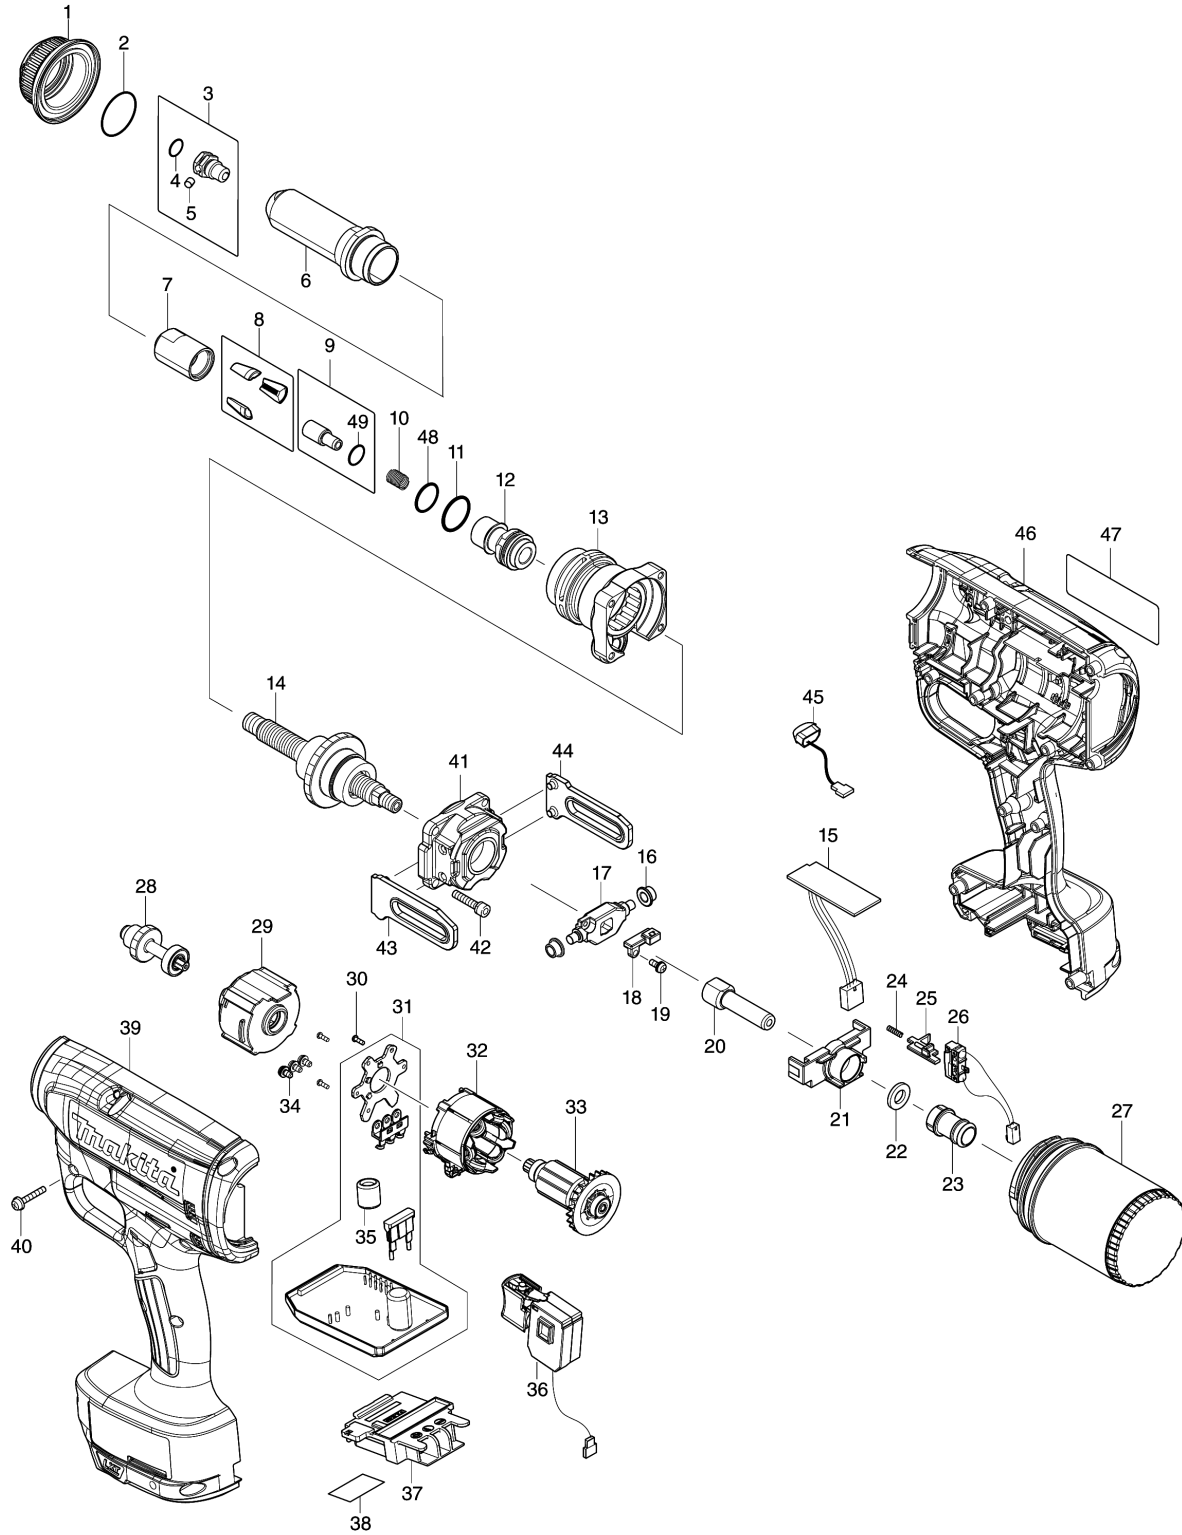

Model No.DRV150 CORDLESS RIVET GUN

Model No.DRV150 CORDLESS RIVET GUN

Položka	Číslo dílu	Popis	Změna	Množství	New/Old	Možnost 1	Možnost 2	Poznámka
001	319812-3	SCREW NUT 4.8		1				
002	213380-7	O RING 24		1				
003	127225-2	NOSEPIECE 4.8A ASSEMBLY		1				
D10		INC. 4,5						
004	213011-8	O RING 7		1				
005	256217-5	PIN 4		1				
006	327279-1	JAW CASE		1				
007	327281-4	HEAD 6.4		1				
008	199731-7	JAW 4.8 SET		1				
009	127475-9	JAW PUSHER 3.6 ASSEMBLY		1				
D10		INC. 49						
010	232586-8	COMPRESSION SPRING 7		1				
011	213265-7	O RING 17		1				
012	327285-6	JOINT 4.8		1				
013	140J44-9	FRONT HOUSING COMPLETE		1				
014	127221-0	BALL SCREW		1				
015	620A44-6	HALL IC CIRCUIT		1				
016	257457-8	RING 5		2				
017	310935-0	ROLLER SHAFT 4.8		1				
018	140E40-7	MAGNET HOLDER COMPLETE		1	*			
018-1	140T04-1	MAGNET HOLDER COMPLETE	<	1				
019	911008-8	PAN HEAD SCREW M3X8		1				
020	327284-8	TUBE 4.8		1				
021	458772-5	TUBE GUIDE A		1				
022	261161-3	FELT RING 8		1				
023	458773-3	TUBE GUIDE B		1				
024	233025-1	COMPRESSION SPRING 2		1				
025	458774-1	SWITCH LEVER		1				
026	632M90-9	SWITCH UNIT		1				
027	162500-9	MANDREL CONTAINER COMPLETE		1				
028	140J46-5	SPUR GEAR 10 COMPLETE		1				
029	127222-8	GEAR ASSEMBLY		1				
030	266490-9	TAPPING SCREW PT 2X6		3				
031	632M66-6	CONTROLLER UNIT		1				
D10		INC. 35						
032	629373-8	STATOR		1				
033	619535-6	ROTOR		1				
034	652069-6	FLAT HEAD SCREW M3X6		3				
035	688164-6	LINE FILTER		1				
036	651379-8	SWITCH C3JW-1A-S		1				
037	643874-2	TERMINAL		1				