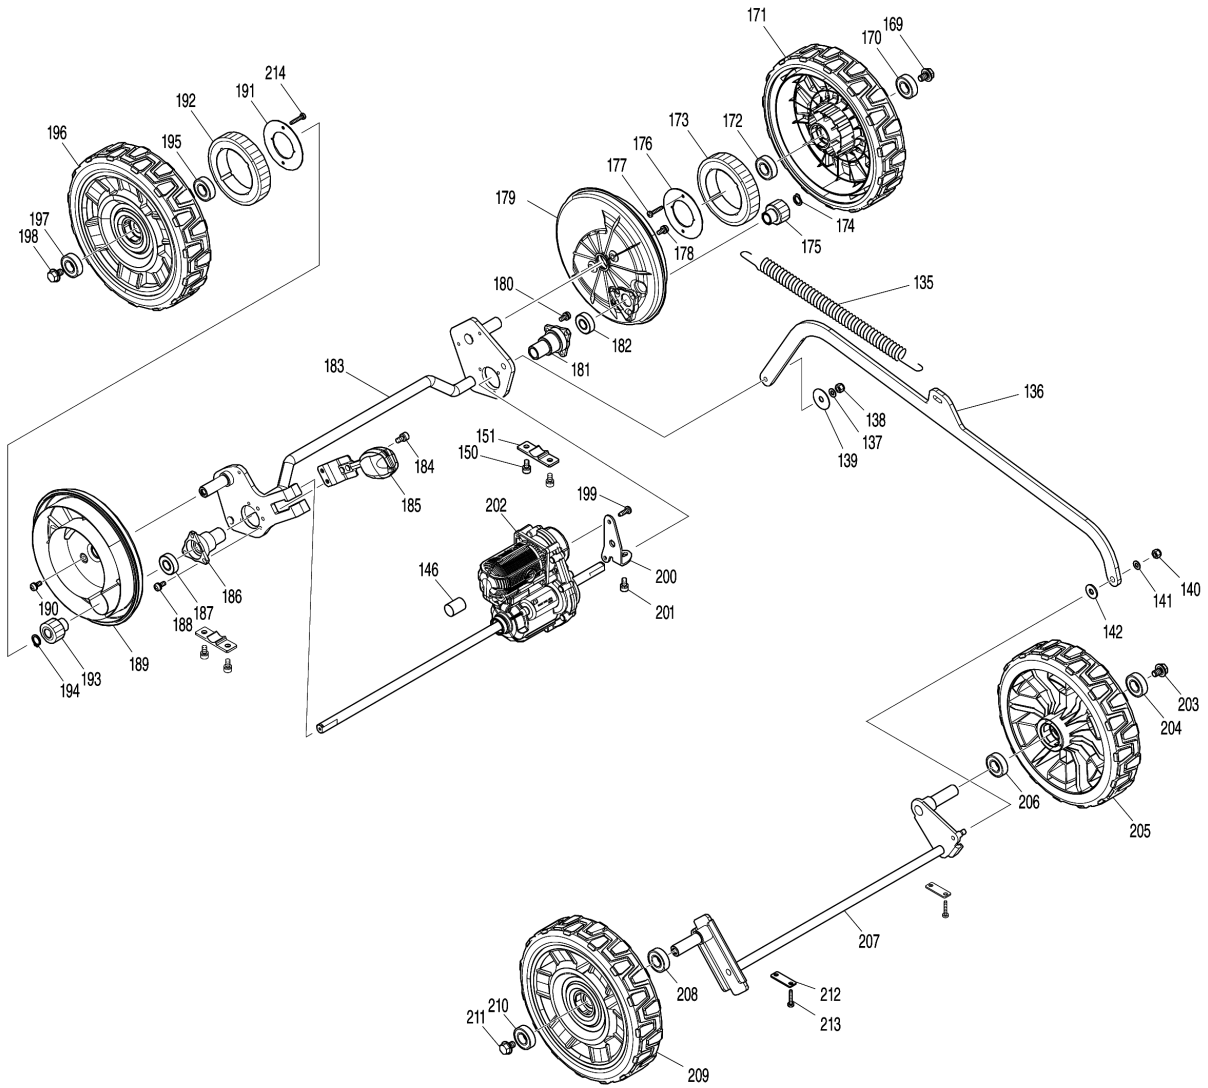

Model No.DLM532 530MM CORDLESS LAWN MOWER

Model No.DLM532 530MM CORDLESS LAWN MOWER

Položka	Číslo dílu	Popis	Změna	Množství	New/Old	Možnost 1	Možnost 2	Poznámka
001	327425-6	DRIVING LEVER		1				
002	459859-6	DRIVING LEVER HOLDER		1				
003	232566-4	TORSION SPRING 12		1				
004	911138-5	P.H.SCREW M4X20 WITH WR		1				
005	459864-3	DRIVING LEVER SUPPORT L		1				
C10	931102-0	HEX. NUT M4		1				
006	267136-0	FLAT WASHER 5		1				
007	266424-2	TAPPING SCREW 4X20		1				
008	266424-2	TAPPING SCREW 4X20		1				
009	267136-0	FLAT WASHER 5		1				
010	459858-8	DRIVING LEVER SUPPORT R		1				
C10	931102-0	HEX. NUT M4		1				
011	911138-5	P.H.SCREW M4X20 WITH WR		1				
012	459859-6	DRIVING LEVER HOLDER		1				
013	266424-2	TAPPING SCREW 4X20		6				
014	183N90-3	SWITCH BOX SET		1				
D10		INC. 26						
015	140F09-7	SWITCH CIRCUIT COMPLETE		1				
C10	810D46-0	SWITCH LABEL		1				
016	140F10-2	SWITCH CIRCUIT COMPLETE		1				
C10	818A74-1	SWITCH LABEL		1				
017	232575-3	TORSION SPRING 12		1				
018	266424-2	TAPPING SCREW 4X20		2				
019	687124-5	STRAIN RELIEF		1				
020	459860-1	SWITCH BOX		1				
021	620C48-0	INDICATION CIRCUIT COMPLETE		1				
C10	8007C8-5	INDICATION LABEL		1				
022	620415-1	SUB CONTROLLER		1				
023	651083-9	SWITCH C3XA-1PSPM		1				
024	459866-9	SPEED LEVER HOLDER		1				
025	213897-0	O-RING 26		1				
026	183N90-3	SWITCH BOX SET		1				
D10		INC. 14						
027	266424-2	TAPPING SCREW 4X20		5				
028	459865-1	SPEED LEVER		1				
029	266424-2	TAPPING SCREW 4X20		1				
030	911138-5	P.H.SCREW M4X20 WITH WR		1				
031	459863-5	SWITCH LEVER SUPPORT L		1				
C10	931102-0	HEX. NUT M4		1				
032	327424-8	SWITCH LEVER		1				
033	459856-2	SWITCH LEVER SUPPORT R		1				
C10	931102-0	HEX. NUT M4		1				
034	911138-5	P.H.SCREW M4X20 WITH WR		1				
035	183P40-0	LEVER BOX SET		1				
C10	8007C6-9	INDICATION LABEL		1				

Please order the parts with part number.

Print Date 18/5/2022