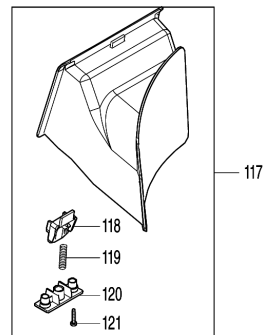

Model No.DLM532 530MM CORDLESS LAWN MOWER

Model No.DLM532 530MM CORDLESS LAWN MOWER

Položka	Číslo dílu	Popis	Změna	Množství	New/Old	Možnost 1	Možnost 2	Poznámka
001	327425-6	DRIVING LEVER		1				
002	459859-6	DRIVING LEVER HOLDER		1				
003	232566-4	TORSION SPRING 12		1				
004	911138-5	P.H.SCREW M4X20 WITH WR		1				
005	459864-3	DRIVING LEVER SUPPORT L		1				
C10	931102-0	HEX. NUT M4		1				
006	267136-0	FLAT WASHER 5		1				
007	266424-2	TAPPING SCREW 4X20		1				
008	266424-2	TAPPING SCREW 4X20		1				
009	267136-0	FLAT WASHER 5		1				
010	459858-8	DRIVING LEVER SUPPORT R		1				
C10	931102-0	HEX. NUT M4		1				
011	911138-5	P.H.SCREW M4X20 WITH WR		1				
012	459859-6	DRIVING LEVER HOLDER		1				
013	266424-2	TAPPING SCREW 4X20		6				
014	183N90-3	SWITCH BOX SET		1				
D10		INC. 26						
015	140F09-7	SWITCH CIRCUIT COMPLETE		1				
C10	810D46-0	SWITCH LABEL		1				
016	140F10-2	SWITCH CIRCUIT COMPLETE		1				
C10	818A74-1	SWITCH LABEL		1				
017	232575-3	TORSION SPRING 12		1				
018	266424-2	TAPPING SCREW 4X20		2				
019	687124-5	STRAIN RELIEF		1				
020	459860-1	SWITCH BOX		1				
021	620C48-0	INDICATION CIRCUIT COMPLETE		1				
C10	8007C8-5	INDICATION LABEL		1				
022	620415-1	SUB CONTROLLER		1				
023	651083-9	SWITCH C3XA-1PSPM		1				
024	459866-9	SPEED LEVER HOLDER		1				
025	213897-0	O-RING 26		1				
026	183N90-3	SWITCH BOX SET		1				
D10		INC. 14						
027	266424-2	TAPPING SCREW 4X20		5				
028	459865-1	SPEED LEVER		1				
029	266424-2	TAPPING SCREW 4X20		1				
030	911138-5	P.H.SCREW M4X20 WITH WR		1				
031	459863-5	SWITCH LEVER SUPPORT L		1				
C10	931102-0	HEX. NUT M4		1				
032	327424-8	SWITCH LEVER		1				
033	459856-2	SWITCH LEVER SUPPORT R		1				
C10	931102-0	HEX. NUT M4		1				
034	911138-5	P.H.SCREW M4X20 WITH WR		1				
035	183P40-0	LEVER BOX SET		1				
C10	8007C6-9	INDICATION LABEL		1				

Please order the parts with part number.

Print Date 18/5/2022