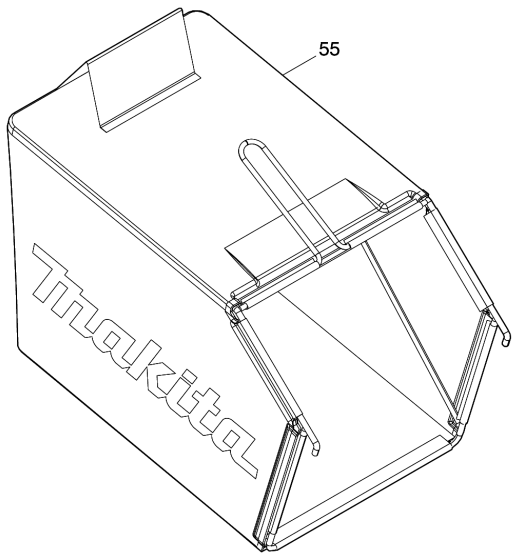

Model No.DLM532 530MM CORDLESS LAWN MOWER

Model No.DLM532 530MM CORDLESS LAWN MOWER

Položka	Číslo dílu	Popis	Změna	Množství	New/Old	Možnost 1	Možnost 2	Poznámka
001	327425-6	DRIVING LEVER		1				
002	459859-6	DRIVING LEVER HOLDER		1				
003	232566-4	TORSION SPRING 12		1				
004	911138-5	P.H.SCREW M4X20 WITH WR		1				
005	459864-3	DRIVING LEVER SUPPORT L		1				
C10	931102-0	HEX. NUT M4		1				
006	267136-0	FLAT WASHER 5		1				
007	266424-2	TAPPING SCREW 4X20		1				
008	266424-2	TAPPING SCREW 4X20		1				
009	267136-0	FLAT WASHER 5		1				
010	459858-8	DRIVING LEVER SUPPORT R		1				
C10	931102-0	HEX. NUT M4		1				
011	911138-5	P.H.SCREW M4X20 WITH WR		1				
012	459859-6	DRIVING LEVER HOLDER		1				
013	266424-2	TAPPING SCREW 4X20		6				
014	183N90-3	SWITCH BOX SET		1				
D10		INC. 26						
015	140F09-7	SWITCH CIRCUIT COMPLETE		1				
C10	810D46-0	SWITCH LABEL		1				
016	140F10-2	SWITCH CIRCUIT COMPLETE		1				
C10	818A74-1	SWITCH LABEL		1				
017	232575-3	TORSION SPRING 12		1				
018	266424-2	TAPPING SCREW 4X20		2				
019	687124-5	STRAIN RELIEF		1				
020	459860-1	SWITCH BOX		1				
021	620C48-0	INDICATION CIRCUIT COMPLETE		1				
C10	8007C8-5	INDICATION LABEL		1				
022	620415-1	SUB CONTROLLER		1				
023	651083-9	SWITCH C3XA-1PSPM		1				
024	459866-9	SPEED LEVER HOLDER		1				
025	213897-0	O-RING 26		1				
026	183N90-3	SWITCH BOX SET		1				
D10		INC. 14						
027	266424-2	TAPPING SCREW 4X20		5				
028	459865-1	SPEED LEVER		1				
029	266424-2	TAPPING SCREW 4X20		1				
030	911138-5	P.H.SCREW M4X20 WITH WR		1				
031	459863-5	SWITCH LEVER SUPPORT L		1				
C10	931102-0	HEX. NUT M4		1				
032	327424-8	SWITCH LEVER		1				
033	459856-2	SWITCH LEVER SUPPORT R		1				
C10	931102-0	HEX. NUT M4		1				
034	911138-5	P.H.SCREW M4X20 WITH WR		1				
035	183P40-0	LEVER BOX SET		1				
C10	8007C6-9	INDICATION LABEL		1				

Please order the parts with part number.

Print Date 18/5/2022