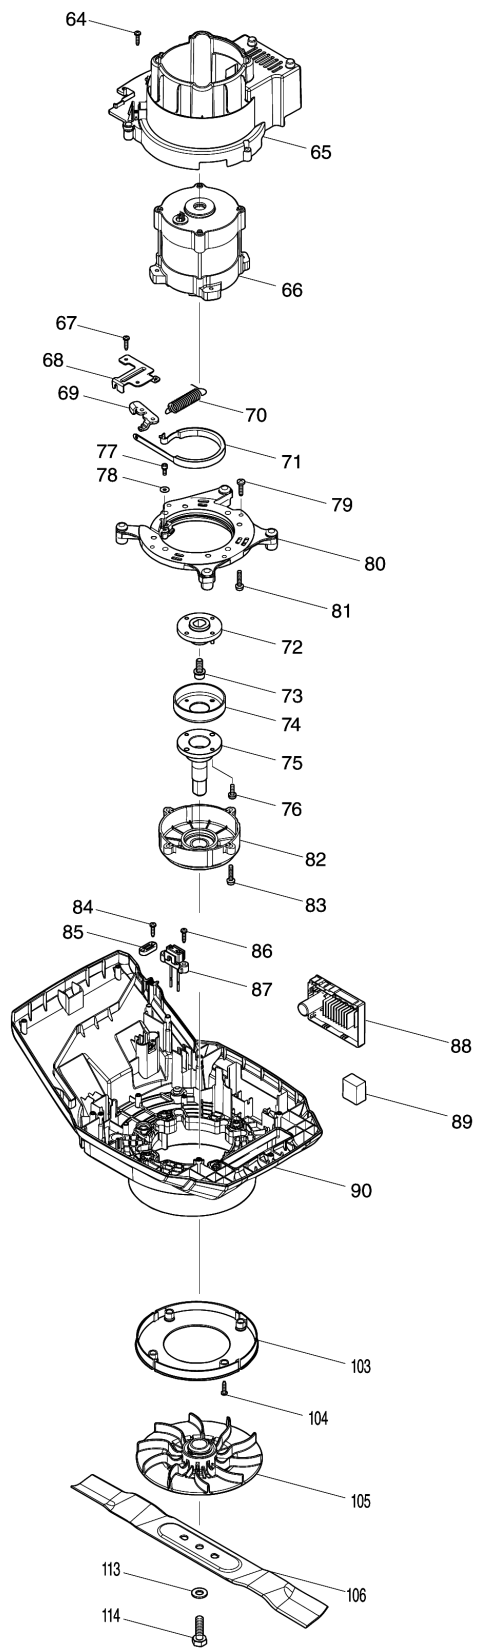

Model No.DLM463 460MM CORDLESS LAWN MOWER

Model No.DLM463 460MM CORDLESS LAWN MOWER

Model No.DLM463 460MM CORDLESS LAWN MOWER

Model No.DLM463 460MM CORDLESS LAWN MOWER

Položka	Číslo dílu	Popis	Změna	Množství	New/Old	Možnost 1	Možnost 2	Poznámka
001	266326-2	TAPPING SCREW 4X18		4				
002	183K45-0	SWITCH BOX SET		1				
D10		INC. 12						
003	140F09-7	SWITCH CIRCUIT COMPLETE		1				
C10	810D46-0	SWITCH LABEL		1				
004	140F10-2	SWITCH CIRCUIT COMPLETE		1				
C10	818A74-1	SWITCH LABEL		1				
005	140F08-9	LED CIRCUIT COMPLETE		1				
C10	818A73-3	INDICATION LABEL		1				
006	266324-6	TAPPING SCREW 4X22		1				
007	232470-7	TORSION SPRING 12		1				
008	458803-0	LEVER SUPPORT		1				
009	266326-2	TAPPING SCREW 4X18		2				
010	687124-5	STRAIN RELIEF		1				
011	699115-4	POWER SUPPLY CORD UNIT		1				
012	183K45-0	SWITCH BOX SET		1				
D10		INC. 2						
013	327208-4	SWITCH LEVER		1				
014	183K56-5	LEVER BOX SET		1				
C10	818A72-5	INDICATION LABEL		1				
D10		INC. 20						
015	458807-2	LOCK OFF BUTTON		1				
016	231227-3	COMPRESSION SPRING 15		1				
017	458805-6	DRIVING SLEEVE A		1				
018	266324-6	TAPPING SCREW 4X22		1				
019	458806-4	DRIVING SLEEVE B		1				
020	183K56-5	LEVER BOX SET		1				
C10	818A72-5	INDICATION LABEL		1				
D10		INC. 14						
021	266326-2	TAPPING SCREW 4X18		4				
022	162509-1	CONTROL CABLE		1				
024	327329-2	HANDLE UPPER		1				
025	DA00000563	HEXAGON NUT M8		1				
026	DA00000564	KNOB		1				
027	DA00000924	PLASTIC SADDLE WASHER 8		1				
028	DA00000569	SADDLE HEAD BOLT M8X58		1				
029	DA00000569	SADDLE HEAD BOLT M8X58		1				
030	DA00000924	PLASTIC SADDLE WASHER 8		1				
031	DA00000564	KNOB		1				
032	DA00000563	HEXAGON NUT M8		1				
033	671001606	LOWER HANDLE BAR		1				
034	458810-3	CABLE CLAMP		1				
035	671611001	CABLE CLIP		1				
036	DA00000563	HEXAGON NUT M8		1				
037	DA00000564	KNOB		1				