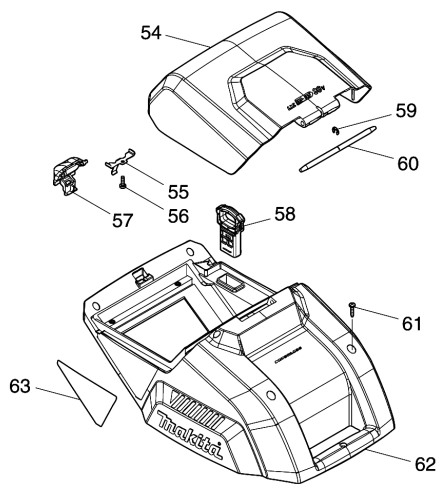

Model No.DLM463 460MM CORDLESS LAWN MOWER

Model No.DLM463 460MM CORDLESS LAWN MOWER

Model No.DLM463 460MM CORDLESS LAWN MOWER

Model No.DLM463 460MM CORDLESS LAWN MOWER

Položka	Číslo dílu	Popis	Změna	Množství	New/Old	Možnost 1	Možnost 2	Poznámka
001	266326-2	TAPPING SCREW 4X18		4				
002	183K45-0	SWITCH BOX SET		1				
D10		INC. 12						
003	140F09-7	SWITCH CIRCUIT COMPLETE		1				
C10	810D46-0	SWITCH LABEL		1				
004	140F10-2	SWITCH CIRCUIT COMPLETE		1				
C10	818A74-1	SWITCH LABEL		1				
005	140F08-9	LED CIRCUIT COMPLETE		1				
C10	818A73-3	INDICATION LABEL		1				
006	266324-6	TAPPING SCREW 4X22		1				
007	232470-7	TORSION SPRING 12		1				
008	458803-0	LEVER SUPPORT		1				
009	266326-2	TAPPING SCREW 4X18		2				
010	687124-5	STRAIN RELIEF		1				
011	699115-4	POWER SUPPLY CORD UNIT		1				
012	183K45-0	SWITCH BOX SET		1				
D10		INC. 2						
013	327208-4	SWITCH LEVER		1				
014	183K56-5	LEVER BOX SET		1				
C10	818A72-5	INDICATION LABEL		1				
D10		INC. 20						
015	458807-2	LOCK OFF BUTTON		1				
016	231227-3	COMPRESSION SPRING 15		1				
017	458805-6	DRIVING SLEEVE A		1				
018	266324-6	TAPPING SCREW 4X22		1				
019	458806-4	DRIVING SLEEVE B		1				
020	183K56-5	LEVER BOX SET		1				
C10	818A72-5	INDICATION LABEL		1				
D10		INC. 14						
021	266326-2	TAPPING SCREW 4X18		4				
022	162509-1	CONTROL CABLE		1				
024	327329-2	HANDLE UPPER		1				
025	DA00000563	HEXAGON NUT M8		1				
026	DA00000564	KNOB		1				
027	DA00000924	PLASTIC SADDLE WASHER 8		1				
028	DA00000569	SADDLE HEAD BOLT M8X58		1				
029	DA00000569	SADDLE HEAD BOLT M8X58		1				
030	DA00000924	PLASTIC SADDLE WASHER 8		1				
031	DA00000564	KNOB		1				
032	DA00000563	HEXAGON NUT M8		1				
033	671001606	LOWER HANDLE BAR		1				
034	458810-3	CABLE CLAMP		1				
035	671611001	CABLE CLIP		1				
036	DA00000563	HEXAGON NUT M8		1				
037	DA00000564	KNOB		1				