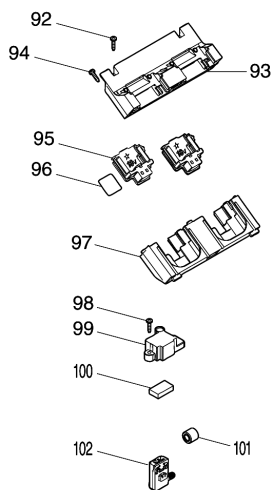

Model No.DLM463 460MM CORDLESS LAWN MOWER

Model No.DLM463 460MM CORDLESS LAWN MOWER

Model No.DLM463 460MM CORDLESS LAWN MOWER

Model No.DLM463 460MM CORDLESS LAWN MOWER

Položka	Číslo dílu	Popis	Změna	Množství	New/Old	Možnost 1	Možnost 2	Poznámka
001	266326-2	TAPPING SCREW 4X18		4				
002	183K45-0	SWITCH BOX SET		1				
D10		INC. 12						
003	140F09-7	SWITCH CIRCUIT COMPLETE		1				
C10	810D46-0	SWITCH LABEL		1				
004	140F10-2	SWITCH CIRCUIT COMPLETE		1				
C10	818A74-1	SWITCH LABEL		1				
005	140F08-9	LED CIRCUIT COMPLETE		1				
C10	818A73-3	INDICATION LABEL		1				
006	266324-6	TAPPING SCREW 4X22		1				
007	232470-7	TORSION SPRING 12		1				
008	458803-0	LEVER SUPPORT		1				
009	266326-2	TAPPING SCREW 4X18		2				
010	687124-5	STRAIN RELIEF		1				
011	699115-4	POWER SUPPLY CORD UNIT		1				
012	183K45-0	SWITCH BOX SET		1				
D10		INC. 2						
013	327208-4	SWITCH LEVER		1				
014	183K56-5	LEVER BOX SET		1				
C10	818A72-5	INDICATION LABEL		1				
D10		INC. 20						
015	458807-2	LOCK OFF BUTTON		1				
016	231227-3	COMPRESSION SPRING 15		1				
017	458805-6	DRIVING SLEEVE A		1				
018	266324-6	TAPPING SCREW 4X22		1				
019	458806-4	DRIVING SLEEVE B		1				
020	183K56-5	LEVER BOX SET		1				
C10	818A72-5	INDICATION LABEL		1				
D10		INC. 14						
021	266326-2	TAPPING SCREW 4X18		4				
022	162509-1	CONTROL CABLE		1				
024	327329-2	HANDLE UPPER		1				
025	DA00000563	HEXAGON NUT M8		1				
026	DA00000564	KNOB		1				
027	DA00000924	PLASTIC SADDLE WASHER 8		1				
028	DA00000569	SADDLE HEAD BOLT M8X58		1				
029	DA00000569	SADDLE HEAD BOLT M8X58		1				
030	DA00000924	PLASTIC SADDLE WASHER 8		1				
031	DA00000564	KNOB		1				
032	DA00000563	HEXAGON NUT M8		1				
033	671001606	LOWER HANDLE BAR		1				
034	458810-3	CABLE CLAMP		1				
035	671611001	CABLE CLIP		1				
036	DA00000563	HEXAGON NUT M8		1				
037	DA00000564	KNOB		1				