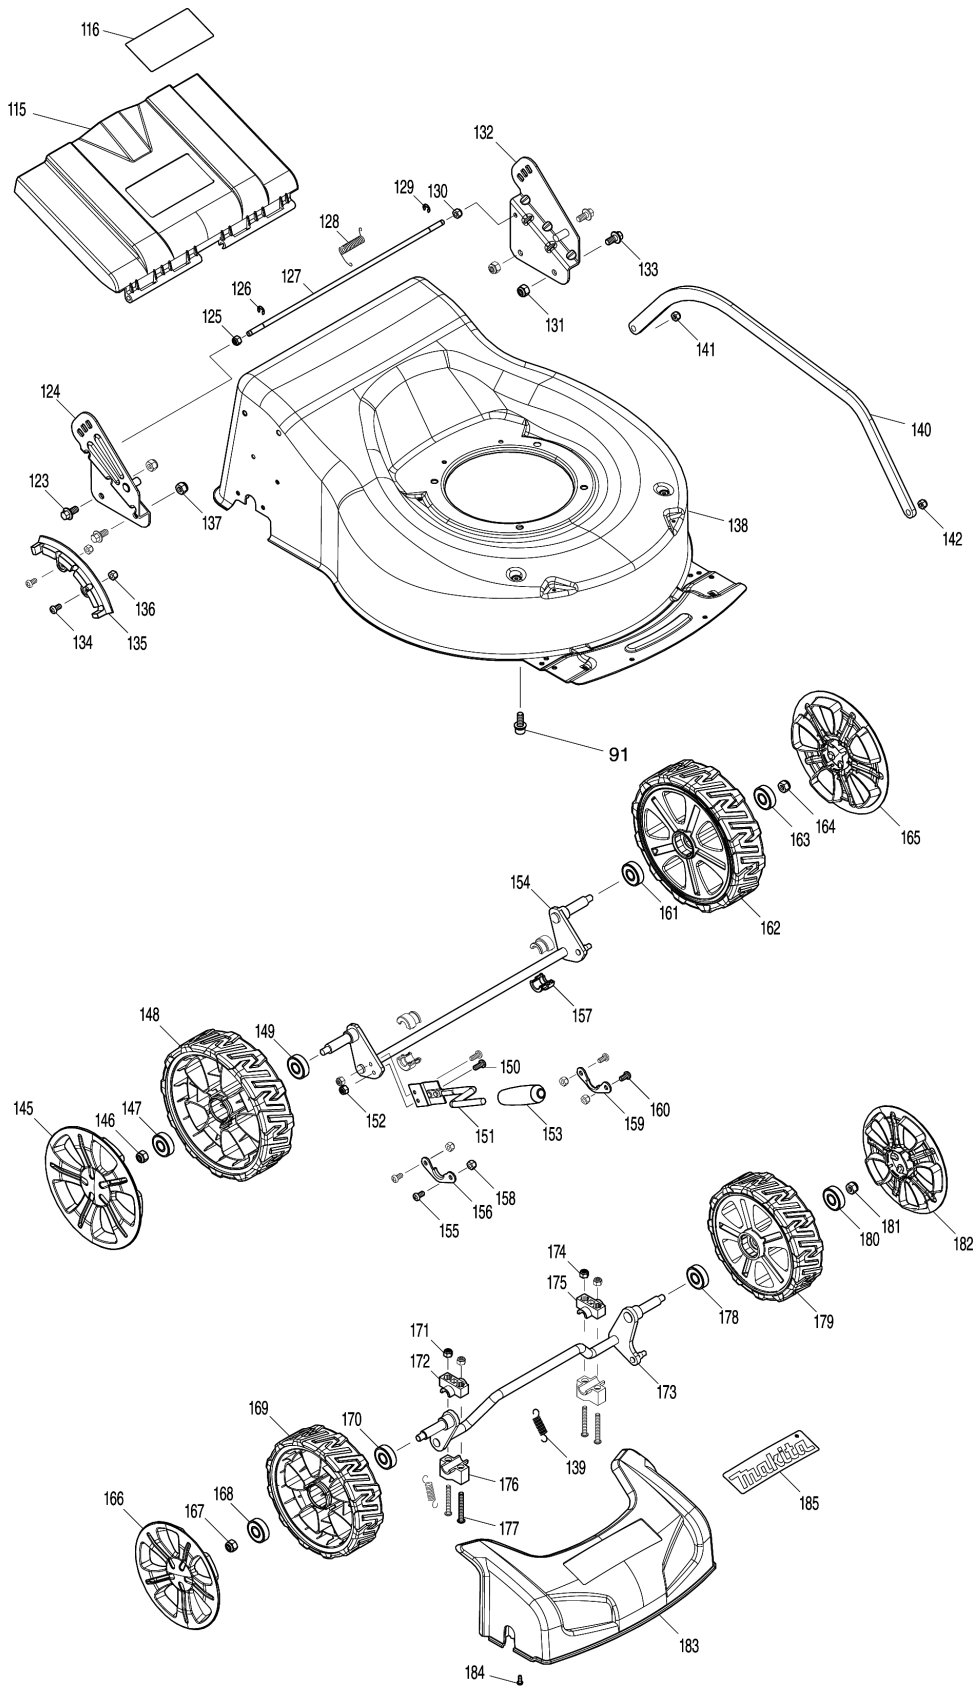

Model No.DLM463 460MM CORDLESS LAWN MOWER

Model No.DLM463 460MM CORDLESS LAWN MOWER

Model No.DLM463 460MM CORDLESS LAWN MOWER

Model No.DLM463 460MM CORDLESS LAWN MOWER

Položka	Číslo dílu	Popis	Změna	Množství	New/Old	Možnost 1	Možnost 2	Poznámka
001	266326-2	TAPPING SCREW 4X18		4				
002	183K45-0	SWITCH BOX SET		1				
D10		INC. 12						
003	140F09-7	SWITCH CIRCUIT COMPLETE		1				
C10	810D46-0	SWITCH LABEL		1				
004	140F10-2	SWITCH CIRCUIT COMPLETE		1				
C10	818A74-1	SWITCH LABEL		1				
005	140F08-9	LED CIRCUIT COMPLETE		1				
C10	818A73-3	INDICATION LABEL		1				
006	266324-6	TAPPING SCREW 4X22		1				
007	232470-7	TORSION SPRING 12		1				
008	458803-0	LEVER SUPPORT		1				
009	266326-2	TAPPING SCREW 4X18		2				
010	687124-5	STRAIN RELIEF		1				
011	699115-4	POWER SUPPLY CORD UNIT		1				
012	183K45-0	SWITCH BOX SET		1				
D10		INC. 2						
013	327208-4	SWITCH LEVER		1				
014	183K56-5	LEVER BOX SET		1				
C10	818A72-5	INDICATION LABEL		1				
D10		INC. 20						
015	458807-2	LOCK OFF BUTTON		1				
016	231227-3	COMPRESSION SPRING 15		1				
017	458805-6	DRIVING SLEEVE A		1				
018	266324-6	TAPPING SCREW 4X22		1				
019	458806-4	DRIVING SLEEVE B		1				
020	183K56-5	LEVER BOX SET		1				
C10	818A72-5	INDICATION LABEL		1				
D10		INC. 14						
021	266326-2	TAPPING SCREW 4X18		4				
022	162509-1	CONTROL CABLE		1				
024	327329-2	HANDLE UPPER		1				
025	DA00000563	HEXAGON NUT M8		1				
026	DA00000564	KNOB		1				
027	DA00000924	PLASTIC SADDLE WASHER 8		1				
028	DA00000569	SADDLE HEAD BOLT M8X58		1				
029	DA00000569	SADDLE HEAD BOLT M8X58		1				
030	DA00000924	PLASTIC SADDLE WASHER 8		1				
031	DA00000564	KNOB		1				
032	DA00000563	HEXAGON NUT M8		1				
033	671001606	LOWER HANDLE BAR		1				
034	458810-3	CABLE CLAMP		1				
035	671611001	CABLE CLIP		1				
036	DA00000563	HEXAGON NUT M8		1				
037	DA00000564	KNOB		1				