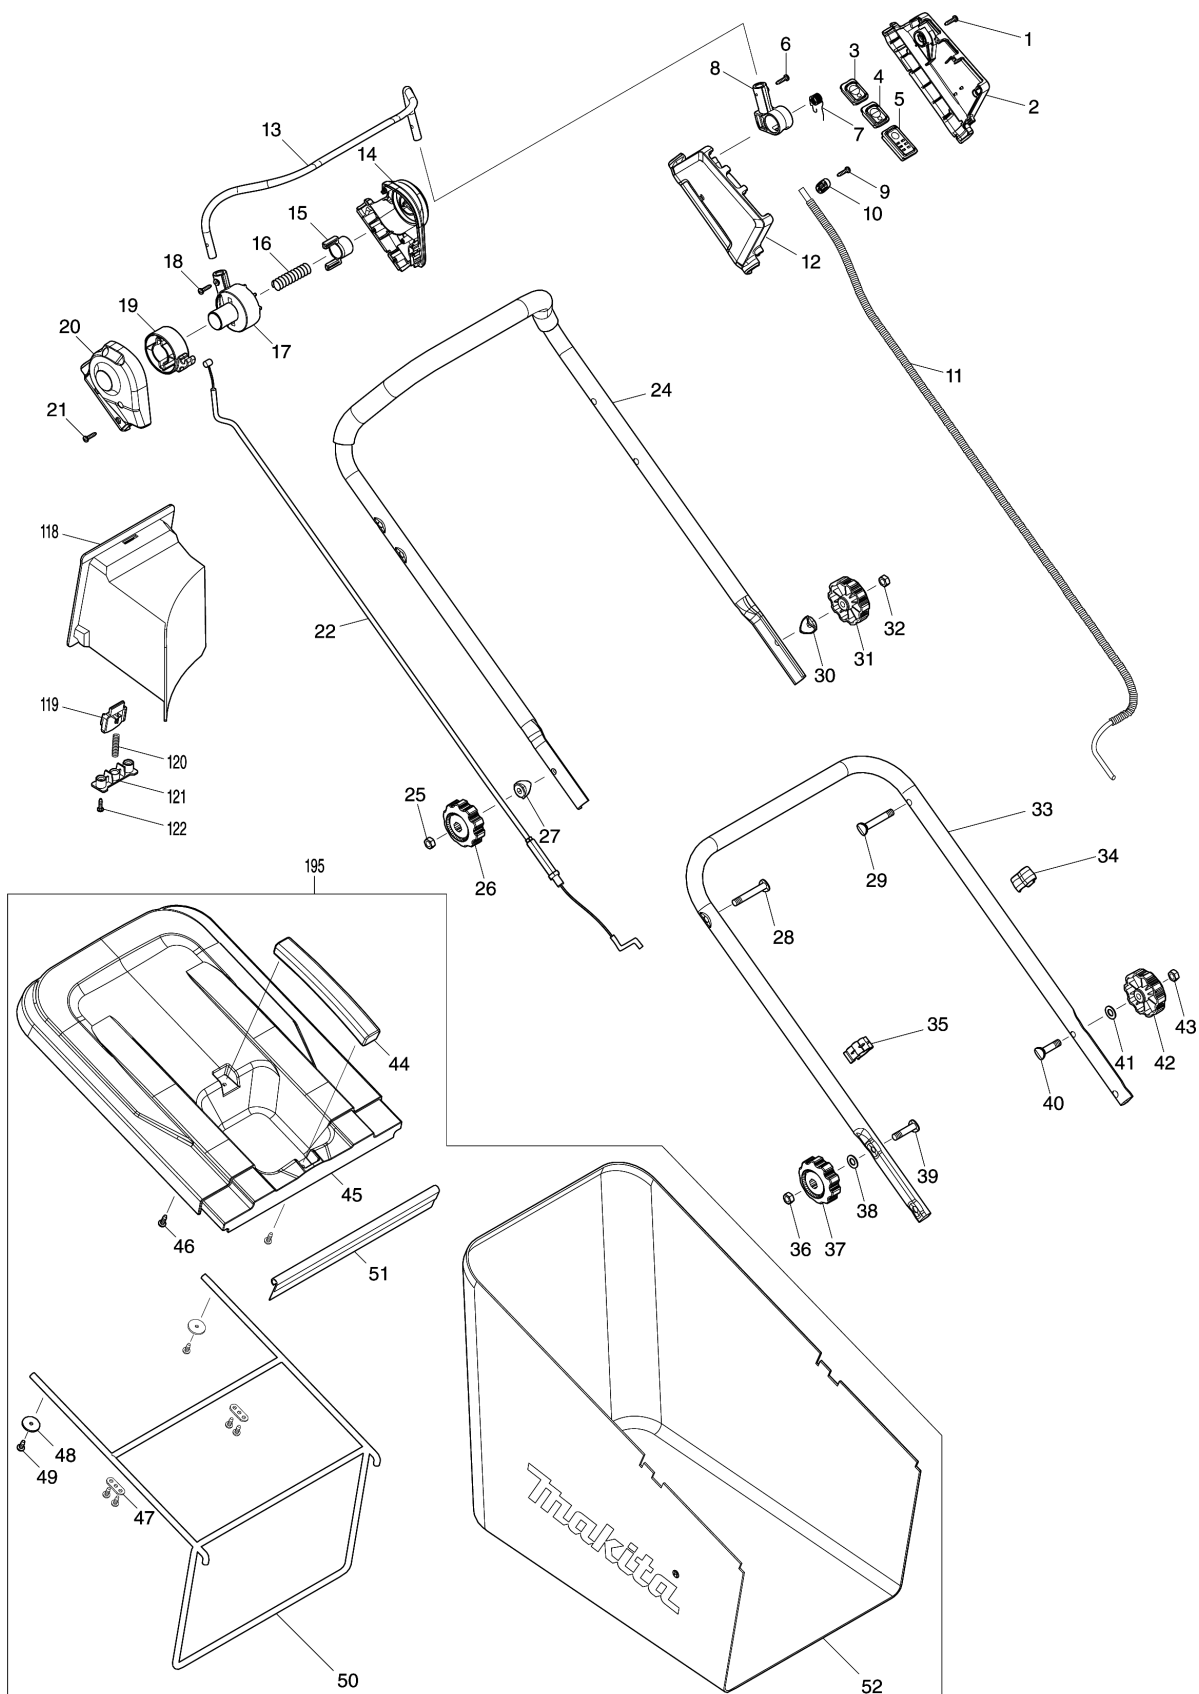

Model No.DLM463 460MM CORDLESS LAWN MOWER

Model No.DLM463 460MM CORDLESS LAWN MOWER

Model No.DLM463 460MM CORDLESS LAWN MOWER

Model No.DLM463 460MM CORDLESS LAWN MOWER

Položka	Číslo dílu	Popis	Změna	Množství	New/Old	Možnost 1	Možnost 2	Poznámka
001	266326-2	TAPPING SCREW 4X18		4				
002	183K45-0	SWITCH BOX SET		1				
D10		INC. 12						
003	140F09-7	SWITCH CIRCUIT COMPLETE		1				
C10	810D46-0	SWITCH LABEL		1				
004	140F10-2	SWITCH CIRCUIT COMPLETE		1				
C10	818A74-1	SWITCH LABEL		1				
005	140F08-9	LED CIRCUIT COMPLETE		1				
C10	818A73-3	INDICATION LABEL		1				
006	266324-6	TAPPING SCREW 4X22		1				
007	232470-7	TORSION SPRING 12		1				
008	458803-0	LEVER SUPPORT		1				
009	266326-2	TAPPING SCREW 4X18		2				
010	687124-5	STRAIN RELIEF		1				
011	699115-4	POWER SUPPLY CORD UNIT		1				
012	183K45-0	SWITCH BOX SET		1				
D10		INC. 2						
013	327208-4	SWITCH LEVER		1				
014	183K56-5	LEVER BOX SET		1				
C10	818A72-5	INDICATION LABEL		1				
D10		INC. 20						
015	458807-2	LOCK OFF BUTTON		1				
016	231227-3	COMPRESSION SPRING 15		1				
017	458805-6	DRIVING SLEEVE A		1				
018	266324-6	TAPPING SCREW 4X22		1				
019	458806-4	DRIVING SLEEVE B		1				
020	183K56-5	LEVER BOX SET		1				
C10	818A72-5	INDICATION LABEL		1				
D10		INC. 14						
021	266326-2	TAPPING SCREW 4X18		4				
022	162509-1	CONTROL CABLE		1				
024	327329-2	HANDLE UPPER		1				
025	DA00000563	HEXAGON NUT M8		1				
026	DA00000564	KNOB		1				
027	DA00000924	PLASTIC SADDLE WASHER 8		1				
028	DA00000569	SADDLE HEAD BOLT M8X58		1				
029	DA00000569	SADDLE HEAD BOLT M8X58		1				
030	DA00000924	PLASTIC SADDLE WASHER 8		1				
031	DA00000564	KNOB		1				
032	DA00000563	HEXAGON NUT M8		1				
033	671001606	LOWER HANDLE BAR		1				
034	458810-3	CABLE CLAMP		1				
035	671611001	CABLE CLIP		1				
036	DA00000563	HEXAGON NUT M8		1				
037	DA00000564	KNOB		1				